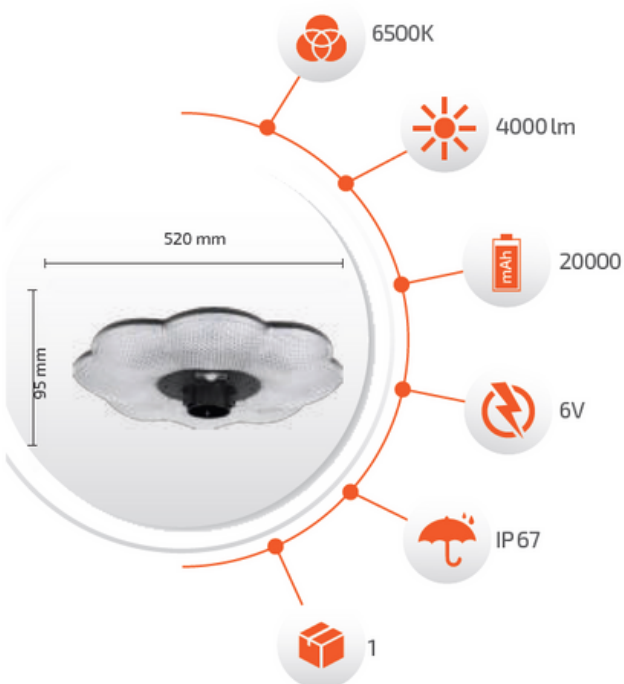

FL-3178 D1

200W

300 cm Alüminyum Direk

Fiyat: **330.00 $**