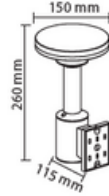

Fiyat 105.00 \$

Alüminyum Bolardlar

FL-1797

Kızılçık Aplik Armatür

-  12 Watt
-  RAL 7016
-  3000K
-  IP64
-  960 Lümen
-  260x150x115 mm
-  220 Volt
-  Koli Adet: 4

Fiyat 65.00 \$

FL-1800

Mabet Aplik Armatür