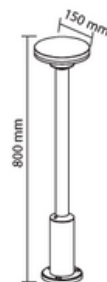

Fiyat 105.00 \$

Alüminyum Bolardlar

FL-1797

Kızılçık Aplik Armatür

-  12 Watt
-  RAL 7016
-  3000K
-  IP64
-  960 Lümen
-  260x150x115 mm
-  220 Volt
-  Koli Adet: 4

Fiyat 65.00 \$

FL-1800

Mabet Aplik Armatür

-  12 Watt
-  RAL 7016
-  3000K
-  IP64
-  960 Lümen
-  250x170x125 mm
-  220 Volt
-  Koli Adet: 6

Fiyat 65.00 \$

FL-1791

Göknar 30 cm Bolard Armatür

-  12 Watt
-  RAL 7016
-  3000K
-  IP64
-  960 Lümen
-  300x150 mm
-  220 Volt
-  Koli Adet: 4

Fiyat 70.00 \$

FL-1799

Şimşir 30 cm Bolard Armatür

-  12 Watt
-  RAL 7016
-  3000K
-  IP64
-  960 Lümen
-  300x125x125 mm
-  220 Volt
-  Koli Adet: 6

Fiyat 70.00 \$

FL-1792

Ardıç 80 cm Bolard Armatür

-  12 Watt
-  RAL 7016
-  3000K
-  IP64
-  960 Lümen
-  800x150 mm
-  220 Volt
-  Koli Adet: 4

Fiyat 90.00 \$

FL-1798

Kayın 80 cm Bolard Armatür

-  12 Watt
-  RAL 7016
-  3000K
-  IP64
-  960 Lümen
-  800x125x125 mm
-  220 Volt
-  Koli Adet: 4

Fiyat 100.00 \$

M&D

LIGHTING

“Dünyanızı Aydınlatın”