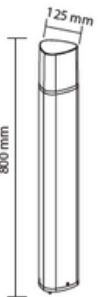

Fiyat 70.00 \$

FL-1799

Şimşir 30 cm Bolard Armatür

-  12 Watt
-  RAL 7016
-  3000K
-  IP64
-  960 Lümen
-  300x125x125 mm
-  220 Volt
-  Koli Adet: 6

Fiyat 70.00 \$

FL-1792

Ardıç 80 cm Bolard Armatür

-  12 Watt
-  RAL 7016
-  3000K
-  IP64
-  960 Lümen
-  800x150 mm
-  220 Volt
-  Koli Adet: 4

Fiyat 90.00 \$

FL-1798

Kayın 80 cm Bolard Armatür

-  12 Watt
-  RAL 7016
-  3000K
-  IP64
-  960 Lümen
-  800x125x125 mm
-  220 Volt
-  Koli Adet: 4

Fiyat 100.00 \$

M&D

LIGHTING

“Dünyanızı Aydınlatın”