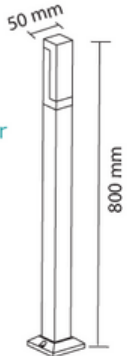

Fiyat 370.00 \$

Alüminyum Bolardlar

FL-1793

Ladin 40 cm Bolard Armatür

- 10 Watt
- RAL 7016
- 3000K
- IP64
- 800 Lümen
- 400x50x50 mm
- 220 Volt
- Koli Adet: 4

Fiyat 63.00 \$

FL-1794

Karaçam 80 cm Bolard Armatür

- 10 Watt
- RAL 7016
- 3000K
- IP64
- 800 Lümen
- 800x50x50 mm
- 220 Volt
- Koli Adet: 4

Fiyat 80.00 \$

FL-1795

Gürgen 60 cm Bolard Armatür

- 10 Watt
- RAL 7016
- 3000K
- IP64
- 800 Lümen
- 600x60x300 mm
- 220 Volt
- Koli Adet: 4