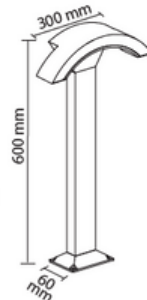

FL-1796

Çitlembik Aplık Armatür

- 10 Watt
- RAL 7016
- 3000K
- IP64
- 800 Lümen
- 100x300x60 mm
- 220 Volt
- Koli Adet: 6

Fiyat 60.00 $