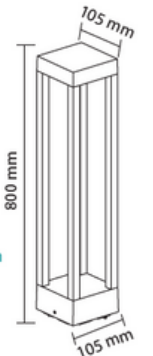

FL-1790

Sögüt 80 cm Bolard Armatür

- 12 Watt
- 3000K
- 960 Lümen
- 220 Volt
- RAL 7016
- IP64
- 800x105x105 mm
- Koli Adet: 4

Fiyat 105.00 $