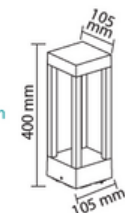

Fiyat 105.00 \$

FL-1789

Meşe 40 cm Bolard Armatür

- 7 Watt
- 3000K
- 560 Lümen
- 220 Volt
- RAL 7016
- IP64
- 400x105x105 mm
- Koli Adet: 4

Fiyat 85.00 \$

FL-1790

Sögüt 80 cm Bolard Armatür

- 12 Watt
- 3000K
- 960 Lümen
- 220 Volt
- RAL 7016
- IP64
- 800x105x105 mm
- Koli Adet: 4