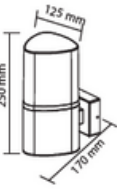

FL-1800

Mabet Aplik Armatür

- 12 Watt
- RAL 7016
- 3000K
- IP64
- 960 Lümen
- 250x170x125 mm
- 220 Volt
- Koli Adet: 6

Fiyat 65.00 $