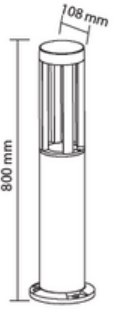

Fiyat 90.00 \$

FL-1787

İğde 40 cm Bolard Armatür

- 7 Watt
- 3000K
- 560 Lümen
- 220 Volt
- RAL 7016
- IP64
- 400x108 mm
- Koli Adet: 4

Fiyat 85.00 \$

FL-1788

Kavak 80 cm Bolard Armatür

- 12 Watt
- 3000K
- 960 Lümen
- 220 Volt
- RAL 7016
- IP64
- 800x108 mm
- Koli Adet: 4

Fiyat 105.00 \$

FL-1789

Meşe 40 cm Bolard Armatür

- 7 Watt
- 3000K
- 560 Lümen
- 220 Volt
- RAL 7016
- IP64
- 400x105x105 mm
- Koli Adet: 4

Fiyat 85.00 \$

FL-1790

Sögüt 80 cm Bolard Armatür

- 12 Watt
- 3000K
- 960 Lümen
- 220 Volt
- RAL 7016
- IP64
- 800x105x105 mm
- Koli Adet: 4