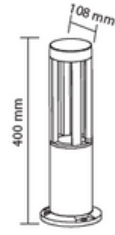

Fiyat 90.00 \$

FL-1787

İğde 40 cm Bolard Armatür

- 7 Watt
- 3000K
- 560 Lümen
- 220 Volt
- RAL 7016
- IP64
- 400x108 mm
- Koli Adet: 4

Fiyat 85.00 \$

FL-1788

Kavak 80 cm Bolard Armatür

- 12 Watt
- 3000K
- 960 Lümen
- 220 Volt
- RAL 7016
- IP64
- 800x108 mm
- Koli Adet: 4

Fiyat 105.00 \$

FL-1789

Meşe 40 cm Bolard Armatür

- 7 Watt
- 3000K
- 560 Lümen
- 220 Volt
- RAL 7016
- IP64
- 400x105x105 mm
- Koli Adet: 4

Fiyat 85.00 \$

FL-1790

Sögüt 80 cm Bolard Armatür

- 12 Watt
- 3000K
- 960 Lümen
- 220 Volt
- RAL 7016
- IP64
- 800x105x105 mm
- Koli Adet: 4