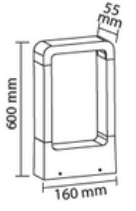

FL-1787

İğde 40 cm Bolard Armatür

- 7 Watt
- 3000K
- 560 Lümen
- 220 Volt
- RAL 7016
- IP64
- 400x108 mm
- Koli Adet: 4

Fiyat 85.00 $