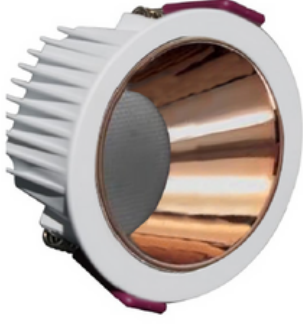

DÖKÜM KASA PROFESYONEL DOWNLIGHT'LAR

FL-2075 R

10W Döküm Kasa Profesyonel Downlight

W 10 Watt

Işık Açısı: 90°

900 Lümen

220 Volt

3200K-4000K-6500K

Koli Adeti:100

Fiyat : 11.50 $