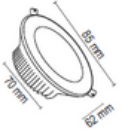

10W Döküm Kasa Profesyonel Downlight

W 10 Watt

Işık Açısı: 90°

900 Lümen

220 Volt

3200K-4000K-6500K

Koli Adeti:100

**FL-2076 B**