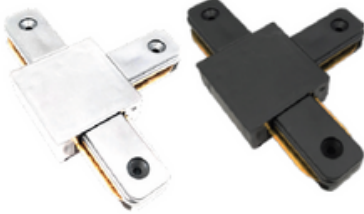

**Fiyat : 6.00 \$****FL-7204 P**

Monofaze Ek Parçası

Koli Adeti:200

**Fiyat : 1.35 \$****FL-7206 P**

Monofaze L Aparat

Koli Adeti:200

**Fiyat : 1.50 \$****FL-7205 P**

Monofaze T Aparat