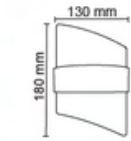

## Metal Duvar Aplikleri

**FL-1716**

Maviş Metal Duvar Apliği

- W 2x6 Watt
- V 220 Volt
- C 3000K
- U IP64
- L 960 Lümen
- K Koli Adet: 20

**Fiyat 26.00 \$**

**FL-1717**

Kamkat Metal Duvar Apliği

- W 6 Watt
- V 220 Volt
- C 3000K
- U IP64
- L 480 Lümen
- K Koli Adet: 20