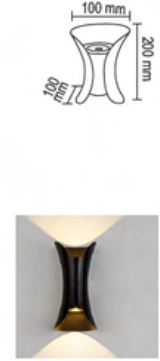

**Fiyat 14.00 \$**

**FL-1741**

Prenses PC Duvar Apliği

- 2x5 Watt
- 220 Volt
- 3000K
- IP64
- 800 Lümen
- Koli Adet: 40

**Fiyat 16.00 \$**

**FL-1770**

Hezaren PC Duvar Apliği

- 10 Watt
- 220 Volt
- 3000K
- IP64
- 800 Lümen
- Koli Adet: 50