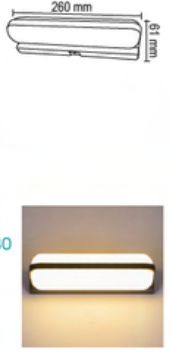

FL-1769

Hatmi PC Duvar Apliği

- 20 Watt
- 220 Volt
- 3000K
- IP64
- 1600 Lümen
- Koli Adet: 30

Fiyat 10.00 $