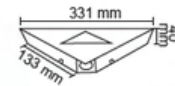

**Fiyat 24.00 \$**

**FL-1712**

Şebboy Metal Duvar Apliği

- 7x1+1 Watt
- 220 Volt
- 3000K
- IP64
- 800 Lümen
- Koli Adet: 20

**Fiyat 43.00 \$**