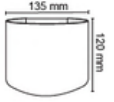

FL-1712

Şebboy Metal Duvar Apliği

- 7x1+1 Watt
- 220 Volt
- 3000K
- IP64
- 800 Lümen
- Koli Adet: 20

Fiyat 43.00 $