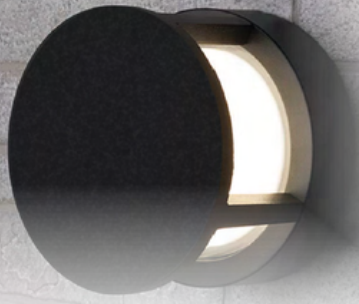

Duvar Aplikleri

FL-1774

Nane PC Duvar Apliđi

- W 12 Watt
- V 220 Volt
- 3000K
- IP64
- 960 Lümen
- Koli Adet: 20

Fiyat 32.00 $

FL-1775

Orkide PC Duvar Apliđi

- W 12 Watt
- V 220 Volt
- 3000K
- IP64
- 960 Lümen
- Koli Adet: 20

Fiyat 32.00 $

FL-1746

Çiğdem PC Duvar Apliđi

- W 2x5 Watt
- V 220 Volt
- 3000K
- IP64
- 800 Lümen
- Koli Adet: 50

Fiyat 16.00 $

FL-1745

Sindrella PC Duvar Apliđi

- W 5 Watt
- V 220 Volt
- 3000K
- IP64
- 400 Lümen
- Koli Adet: 50

Fiyat 15.00 $

FL-1744

Aloe Vera PC Duvar Apliđi

- W 2x5 Watt
- V 220 Volt
- 3000K
- IP64
- 800 Lümen
- Koli Adet: 50

Fiyat 16.00 $

FL-1743

Yasemin PC Duvar Apliđi

- W 5 Watt
- V 220 Volt
- 3000K
- IP64
- 400 Lümen
- Koli Adet: 50

Fiyat 15.00 $