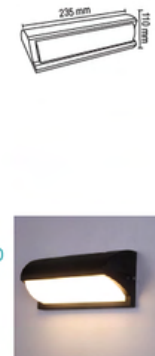

FL-1764

Defne PC Duvar Apliği

- 20 Watt
- 220 Volt
- 3000K
- IP64
- 1600 Lümen
- Koli Adet: 30

Fiyat 20.00 $