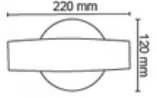

FL-1726

Yediveren Metal Duvar Apliği

- 2x3 Watt
- 220 Volt
- 3000K
- IP64
- 480 Lümen
- Koli Adet: 20

Fiyat 24.00 $