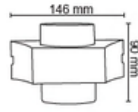

**Fiyat 22.00 \$**

**FL-1714**

Çanta Metal Duvar Apliği

- 2x5 Watt
- 220 Volt
- 3000K
- IP64
- 800 Lümen
- Koli Adet: 20

**Fiyat 26.00 \$**

**FL-1725**

Bodur Metal Duvar Apliği

- 8 Watt
- 220 Volt
- 3000K
- IP64
- 640 Lümen
- Koli Adet: 20