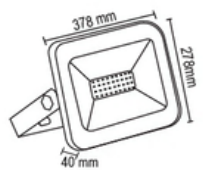

FL-9130

Fiyat : 75.00 $

300W Slim Kasa Projektör

W 300 Watt

IP 66

24000 Lümen

220 Volt

CRI ≥ 80

Koli Adeti:10