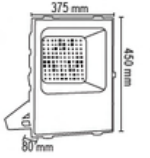

GOLD SERİ PROJKTÖRLER

FL-4405

Fiyat : 25.00 $

50W Gold Seri Projektör

W 50 Watt

IP 66

4500 Lümen

220 Volt

3200K-4000K-6500K

Koli Adeti:10

FL-4410

Fiyat : 38.00 $

100W Gold Seri Projektör

W 100 Watt

IP 66

9000 Lümen

220 Volt

3200K-4000K-6500K

Koli Adeti:5

FL-4415

Fiyat : 70.00 $

150W Gold Seri Projektör

W 150 Watt

IP 65

13500 Lümen

220 Volt

3200K-6500K

Koli Adeti:5

FL-4420

Fiyat : 95.00 $

200W Gold Seri Projektör

W 200 Watt

IP 65

18000 Lümen

220 Volt

3200K-6500K

Koli Adeti:5

12-24 Volt
AC/DC

FL-1203

Fiyat : 24.00 $

30W 12-24V Projektör

W 30 Watt

IP 65

2400 Lümen

220 Volt

6500K

Koli Adeti:40

12-24 Volt
AC/DC

FL-1205

Fiyat : 30.00 $

50W 12-24V Projektör

W 50 Watt

IP 65

4000 Lümen

220 Volt

6500K

Koli Adeti:20

12-24 Volt
AC/DC

FL-1206

Fiyat : 55.00 $

100W 12-24V Projektör

W 100 Watt

IP 65

8000 Lümen

220 Volt

6500K

Koli Adeti:20

Fiyat : 37.00 $

50W Sensörlü Projektör

W 50 Watt

IP 65

4000 Lümen

220 Volt

6500K

Koli Adeti:10