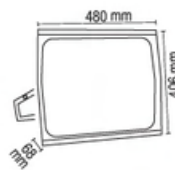

FL-5006

400W Gold Seri Projektör

- 400W
- 6500K-3200K
- 220 Volt
- IP66
- 32000 Lümen
- Koli Adedi : 2

Fiyat 265.00 $