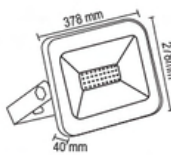

FL-9120

Fiyat : 55.00 $

200W Slim Kasa Projektör

W 200 Watt

IP 66

16000 Lümen

220 Volt

CRI ≥ 80

Koli Adeti:10