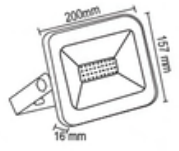

FL-9105

Fiyat : 13.50 \$

50W Slim Kasa Projektör

W 50 Watt

IP 66

4000 Lümen

220 Volt

CRI ≥ 80