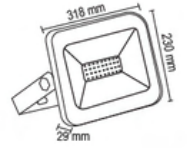

FL-9115

Fiyat : 42.00 $

150W Slim Kasa Projektör

W 150 Watt

IP 66

12000 Lümen

220 Volt

CRI ≥ 80

Koli Adeti:10