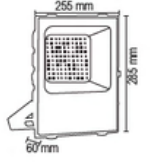

50W Gold Seri Projektör

W 50 Watt

IP 66

4500 Lümen

220 Volt

3200K-4000K-6500K

Koli Adeti:10

FL-4410