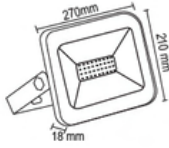

FL-9110

Fiyat : 24.00 $

100W Slim Kasa Projektör

W 100 Watt

IP 66

8000 Lümen

220 Volt

CRI ≥ 80

Koli Adeti:20