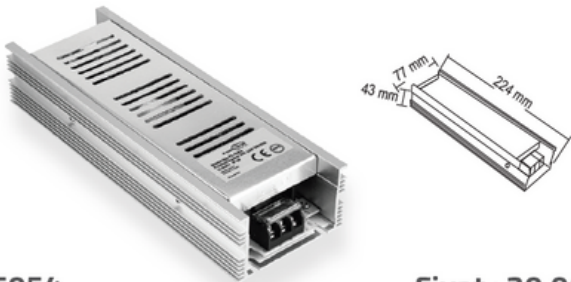

FL-5053

20A Slim Trafo

W 240 Watt

A 20 Amper

Koli Adeti:30

12 Volt DC

IP 20

Fiyat : 17.50 \$