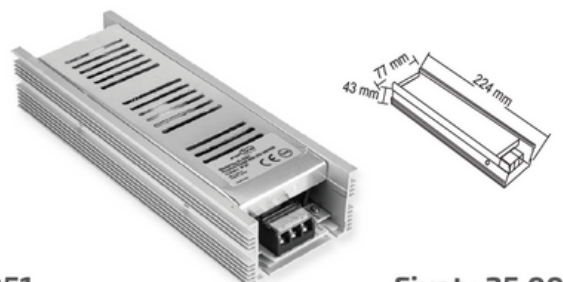

FL-5054

30A Slim Trafo

W 360 Watt

A 30 Amper

Koli Adeti:30

12 Volt DC

IP 20

Fiyat : 20.00 \$