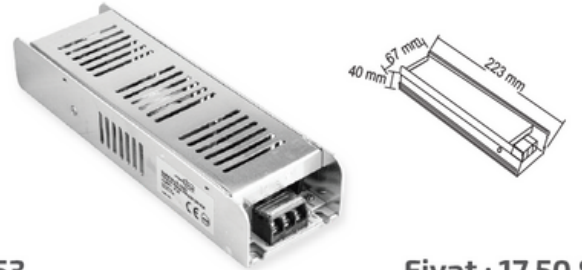

FL-5052

16,5A Slim Trafo

W 200 Watt

A 16.5 Amper

Koli Adeti:40

12 Volt DC

IP 20

Fiyat : 15.00 \$