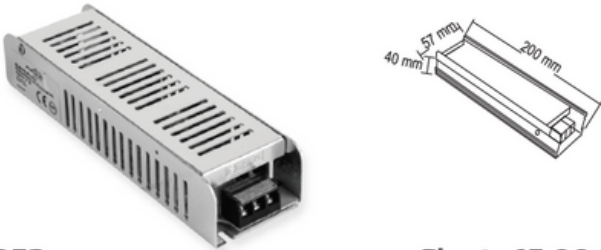

FL-5057

12,5A Slim Trafo

W 150 Watt

A 12.5 Amper

Koli Adeti:50

12 Volt DC

IP 20

Fiyat : 12.50 \$