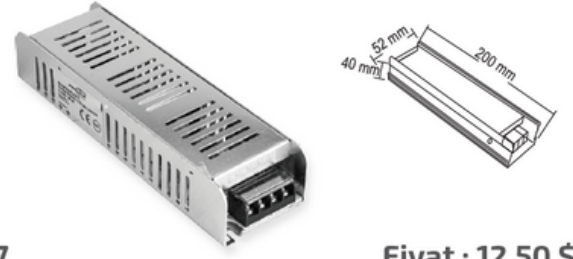

FL-5046

10A Slim Trafo

W 120 Watt

A 10 Amper

Koli Adeti:50

12 Volt DC

IP 20

Fiyat : 10.50 \$