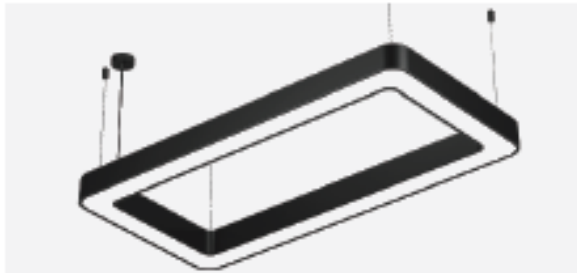

RADIUS DİKDÖRTGEN LINEAR		
FL-99053	60x90 cm Radius Dikdörtgen 38W 5000 Lm	302.00 $
FL-99054	60x120 cm Radius Dikdörtgen 58W 7000 Lm	362.00 $
FL-99055	60x180 cm Radius Dikdörtgen 77W 9500 Lm	483.00 $

TÜM LINEAR MODELLERİNDE İSTENİLEN İŞİK RENGİ, ÖLÇÜ VE KASA RENGİNDE ÜRETİM YAPILMAKTADIR. FİYAT VE TERMİN BİLGİSİ ALMAK İÇİN İLETİŞİME GEÇİNİZ.

SAMSUNG OSRAM TRIDONIC PHILIPS