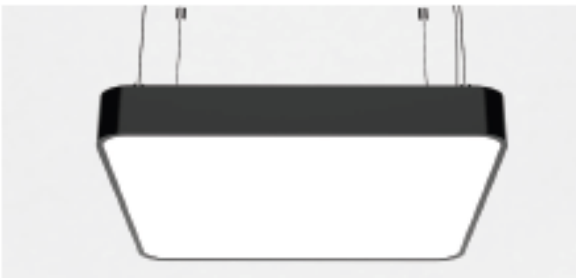

KARE DAVUL LINEAR		
FL-99068	40x40 cm Kare Davul 35W 4500 Lm	139.00 $
FL-99069	60x60 cm Kare Davul 75W 10000 Lm	242.00 $
FL-99070	90x90 cm Kare Davul 140W 19000 Lm	452.00 $