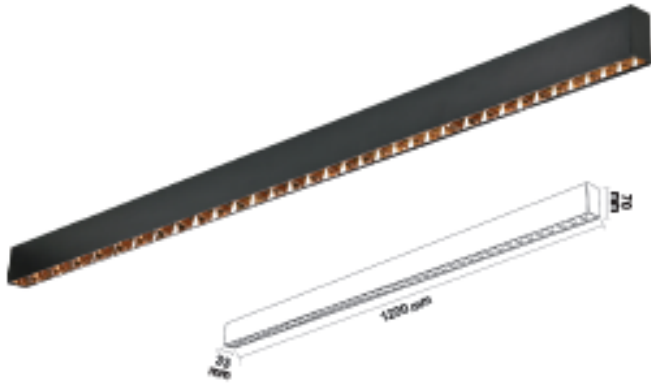

FL-5561 R

Fiyat : 105.00 $

Rosa Kompakt Lensli Linear Armatür

40 Watt

OSRAM Led

4800 Lümen

220 Volt

3200K-4000K

CRI x 90