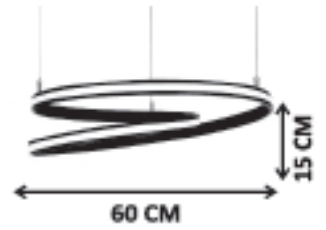

NEPTUN LINEAR	
•KOD	FL-99101
•WATT	75W
•LÜMEN	9500 Lm
•FİYAT	290.00 $