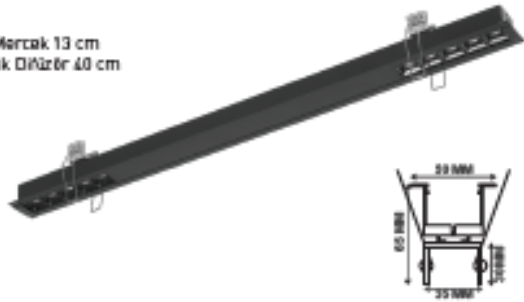

MERCEKLİ LINEAR ARMATÜRLER

Gold-Bakır-Krom Reflektörlerde her F11 grup için 1100lm + 1 USD fark uygulanır.

Mercek 13 cm
Opak Difüzör 40 cm

200 cm Askı Aparatı 2'ü: XXXX
Tavan Montaj Aparatı 2'ü: XXXX

Gold-Bakır-Krom Reflektörlerde her F11 grup için 1100lm + 1 USD fark uygulanır.

Mercek 13 cm
Opak Difüzör 40 cm

Gold-Bakır-Krom Reflektörlerde her F11 grup için 1100lm + 1 USD fark uygulanır.

Mercek 13 cm
Opak Difüzör 40 cm

200 cm Askı Aparatı 2'ü: XXXX
Tavan Montaj Aparatı 2'ü: XXXX

Gold-Bakır-Krom Reflektörlerde her F11 grup için 1100lm + 1 USD fark uygulanır.

Mercek 13 cm
Opak Difüzör 40 cm

SIVA ÜSTÜ MERCEKLİ + KÖR LİNEAR

FL-99301	66 cm 23W 3000 Lümen	82.00 $
FL-99302	120 cm 40W 5500 Lümen	114.00 $
FL-99303	173 cm 60W 8500 Lümen	152.00 $
FL-99304	225 cm 75W 10500 Lümen	187.00 $
FL-99305	280 cm 95W 13500 Lümen	219.00 $

SIVA ALTI MERCEKLİ + KÖR LİNEAR

FL-99306	66 cm 23W 3000 Lümen	75.00 $
FL-99307	120 cm 40W 5500 Lümen	103.00 $
FL-99308	173 cm 60W 8500 Lümen	135.00 $
FL-99309	225 cm 75W 10500 Lümen	165.00 $
FL-99310	280 cm 95W 13500 Lümen	194.00 $

SIVA ÜSTÜ MERCEKLİ + OPAK DİFÜZÖRLÜ LİNEAR

FL-99311	66 cm 23W 3000 Lümen	83.00 $
FL-99312	120 cm 40W 5500 Lümen	124.00 $
FL-99313	173 cm 60W 8500 Lümen	166.00 $
FL-99314	225 cm 75W 10500 Lümen	227.00 $
FL-99315	280 cm 95W 13500 Lümen	265.00 $

SIVA ALTI MERCEKLİ + OPAK DİFÜZÖRLÜ LİNEAR

FL-99316	66 cm 23W 3000 Lümen	78.00 $
FL-99317	120 cm 40W 5500 Lümen	122.00 $
FL-99318	173 cm 60W 8500 Lümen	153.00 $
FL-99319	225 cm 75W 10500 Lümen	210.00 $
FL-99320	280 cm 95W 13500 Lümen	243.00 $

TÜM LİNEAR MODELLERİNDE İSTENİLEN İŞİK RENGİ,
ÖLÇÜ VE KASA RENGİNDE ÜRETİM YAPILMAKTADIR. FİYAT VE TERMİN BİLGİSİ ALMAK İÇİN İLETİŞİME GEÇİNİZ.

SAMSUNG OSRAM TRICONIC PHILIPS