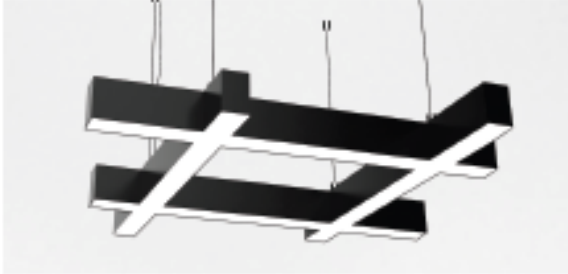

HASHTAG LINEAR	
•KOD	FL-99092
•WATT	105W
•LÜMEN	13000 Lm
•FİYAT	408.00 $