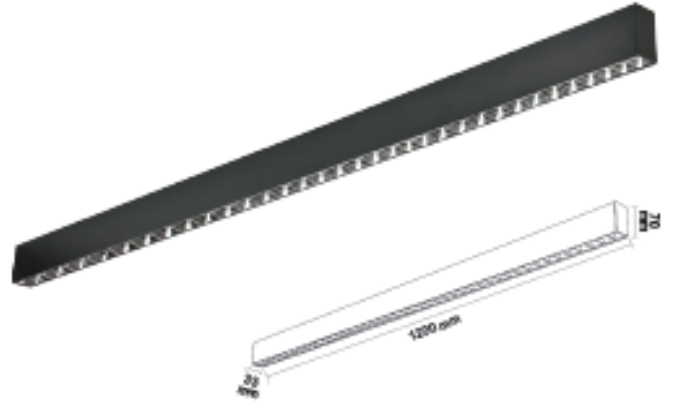

FL-5561 S

Fiyat : 105.00 $

Silver Kompakt Lensli Linear Armatür

40 Watt

OSRAM Led

4800 Lümen

220 Volt

3200K-4000K

CRI x 90