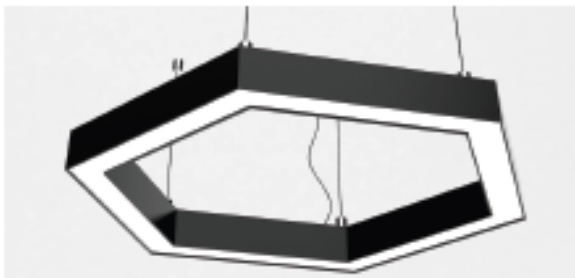

ALTIGEN LINEAR		
FL-99035	Ø60 - Kol 30 cm Altigen 60W 7500 Lm	166.00 $
FL-99036	Ø90 - Kol 45 cm Altigen 90W 11500 Lm	250.00 $
FL-99037	Ø120 - Kol 60 cm Altigen 120W 15000 Lm	333.00 $

TÜM LINEAR MODELLERİNDE İSTENİLEN İŞİK RENGİ,
ÖLÇÜ VE KASA RENGİNDE ÜRETİM YAPILMAKTADIR. FİYAT VE TERMIN BİLGİSİ ALMAK İÇİN İLETİŞİME GEÇİNİZ.

SAMSUNG OSRAM TRILONIC PHILIPS