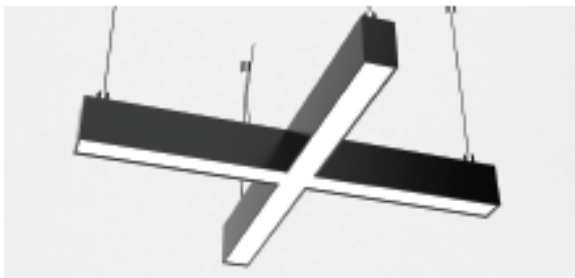

X LINEAR		
FL-99032	60x60 cm X 38W 5000 Lm	135.00 $
FL-99033	90x90 cm X 58W 7000 Lm	172.00 $
FL-99034	120x120 cm X 77W 9500 Lm	223.00 $