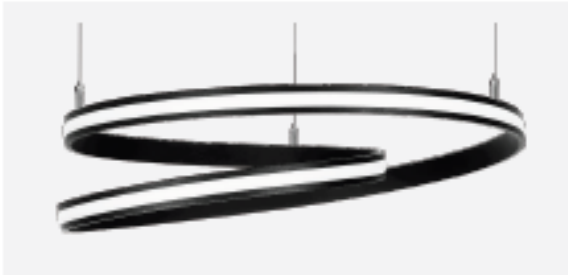

SPIRAL LINEAR	
•KOD	FL-99107
•WATT	70W
•LÜMEN	8750 Lm
•FİYAT	260.00 $