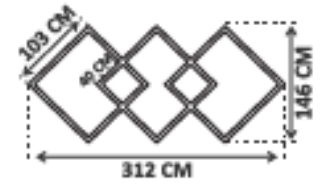

SPIRAL LINEAR	
•KOD	FL-99107
•WATT	70W
•LÜMEN	8750 Lm
•FİYAT	260.00 $