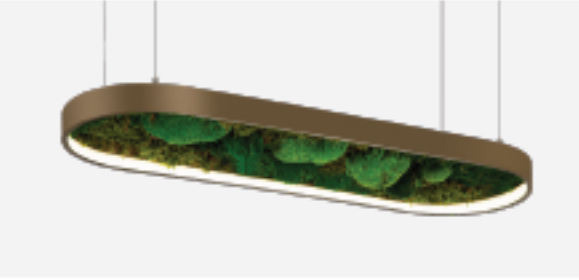

•KOD	FL-99106
•WATT	120W
•LÜMEN	15000 Lm
•FİYAT	488.00 \$

HELEZON LINEAR

•KOD	FL-99103
•WATT	32W
•LÜMEN	4000 Lm
•FİYAT	199.00 \$

SATÜRN MOSS

•KOD	FL-99155
•WATT	30W
•ÖLÇÜ	Ø 60 cm
•FİYAT	650.00 \$

DÖRTGEN MOSS