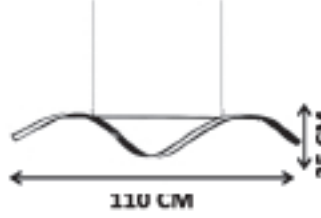

HELEZON LINEAR

•KOD	FL-99103
•WATT	32W
•LÜMEN	4000 Lm
•FİYAT	199.00 $