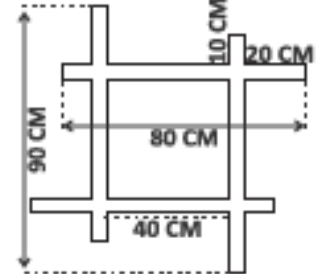

INFINITY LINEAR	
•KOD	FL-99096
•WATT	385W
•LÜMEN	48000 Lm
•FİYAT	1400.00 $