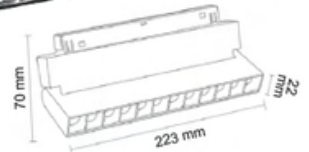

Profesyonel Seri Rose Lensli Hareketli Magnet Armatür (22 cm)

12 Watt

OSRAM Led

1440 Lümen

48 Volt

3200K-4000K-6500K

CRI ≥ 90

**FL-5522S**  
ON / OFF 49.00 \$