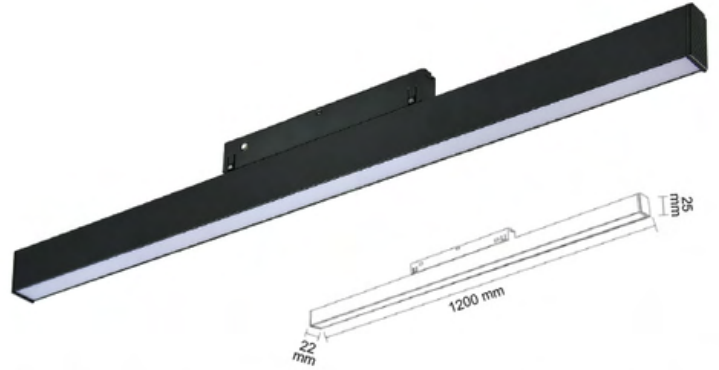

FL-6604

Fiyat : 62.00 $

Opak Difüzörlü Magnet Armatür (120 cm)

- 40 Watt
- OSRAM Led
- 4000 Lümen
- 48 Volt
- 3200K-4000K
- CRI ≥ 90