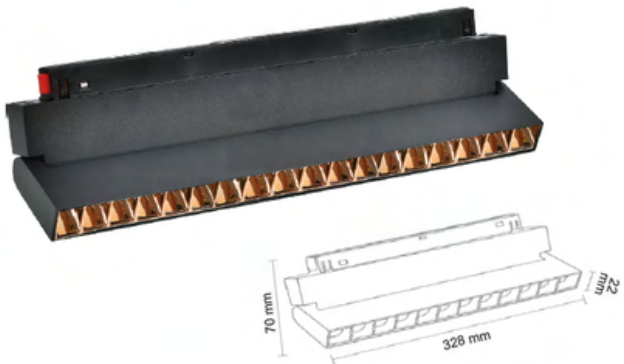

FL-6623 R

Fiyat : 69.00 $

Rose Kompakt Lensli Hareketli Magnet Armatür (33 cm)

- 18 Watt
- OSRAM Led
- 1800 Lümen
- 48 Volt
- 3200K-4000K
- CRI ≥ 90