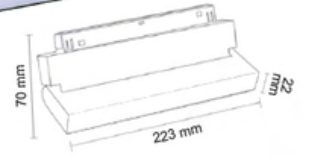

# MAGNET ARMATÜRLER

**FL-6681**

**Fiyat : 22.00 \$**

Opak Difüzörlü Hareketli Magnet Armatür (11 cm)

- 6 Watt
- OSRAM Led
- 600 Lümen
- 48 Volt
- 3200K-4000K-6500K
- CRI ≥ 90

**FL-6682**

**Fiyat : 40.00 \$**