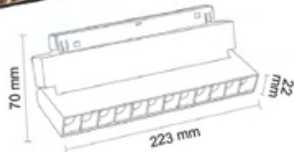

FL-5522R
ON / OFF 49.00 $

FL-5522RD
DIMMABLE 84.00 $

FL-5522RDD
DALI DIMMABLE 149.00 $

Profesyonel Seri Rose Lensli Hareketli Magnet Armatür (22 cm)

12 Watt

OSRAM Led

1440 Lümen

48 Volt

3200K-4000K-6500K

CRI ≥ 90