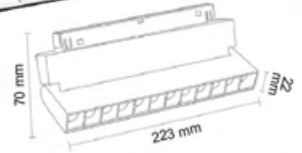

**FL-5522DD**  
DALI DIMMABLE 145.00 \$

**FL-5522W**  
ON / OFF 49.00 \$

**FL-5522WD**  
DIMMABLE 84.00 \$

**FL-5522WDD**  
DALI DIMMABLE 149.00 \$

Profesyonel Seri Siyah Lensli Hareketli Magnet Armatür (22 cm)