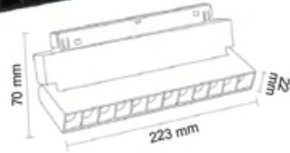

FL-5522
ON / OFF 45.00 $

FL-5522D
DIMMABLE 80.00 $

FL-5522DD
DALI DIMMABLE 145.00 $