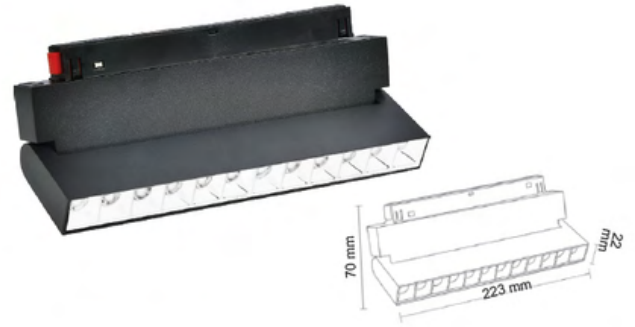

FL-6622 W

Fiyat : 43.00 $

Beyaz Kompakt Lensli Hareketli Magnet Armatür (22 cm)

- W 12 Watt
- OSRAM Led
- 1200 Lümen
- 48 Volt
- 3200K-4000K-6500K
- CRI ≥ 90