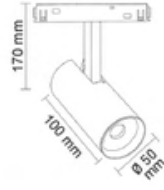

PRO MAGNET ARMATÜRLER

FL-5420

Pro Magnet Ray Spot (Ø 5 cm)

- 12 Watt
- OSRAM Led
- 48 Volt
- 3200K-4000K

- 1440 Lümen
- CRI ≥ 90

Fiyat : 42.00 $