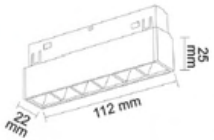

- 6 Watt
- OSRAM Led
- 600 Lümen
- 48 Volt
- 3200K-4000K-6500K
- CRI ≥ 90

**FL-6611 W**

**Fiyat : 13.00 \$**

Beyaz Kompakt Lensli Magnet Armatür (11 cm)

- 6 Watt
- OSRAM Led
- 600 Lümen
- 48 Volt
- 3200K-4000K-6500K
- CRI ≥ 90