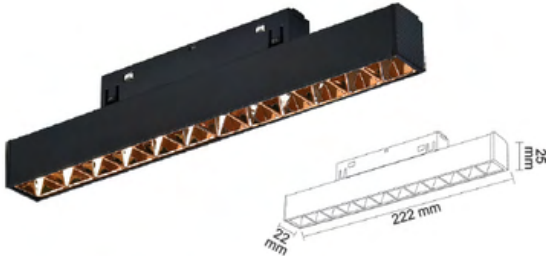

ON / OFF FL-5512
25.00 $

DIMMABLE FL-5512D
52.00 $

DALI FL-5512DD
125.00 $

ON / OFF FL-5512W
29.00 $

DIMMABLE FL-5512WD
56.00 $

DALI FL-5512WDD
129.00 $

Profesyonel Seri Siyah Kompakt Lensli Magnet Armatür (22 cm)

- 12 Watt
- OSRAM Led
- 1440 Lümen
- 48 Volt
- 3200K-4000K-6500K
- CRI ≥ 90

Profesyonel Seri Beyaz Kompakt Lensli Magnet Armatür (22 cm)

- 12 Watt
- OSRAM Led
- 1440 Lümen
- 48 Volt
- 3200K-4000K-6500K
- CRI ≥ 90