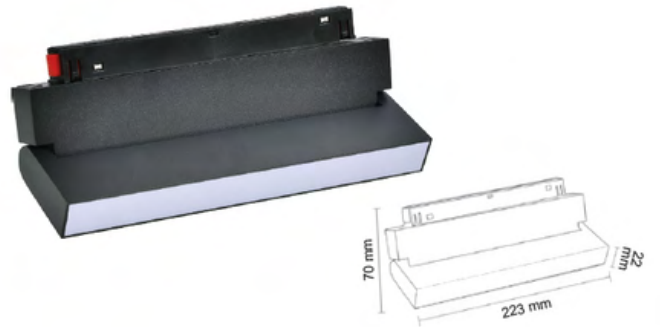

DALI DIMMABLE FL-5523DD  
128.00 \$

Profesyonel Seri Opak Difüzörlü Hareketli Magnet Armatür (11cm)

W 6 Watt

OSRAM Led

720 Lümen

48 Volt

3200K-4000K-6500K

CRI ≥ 90