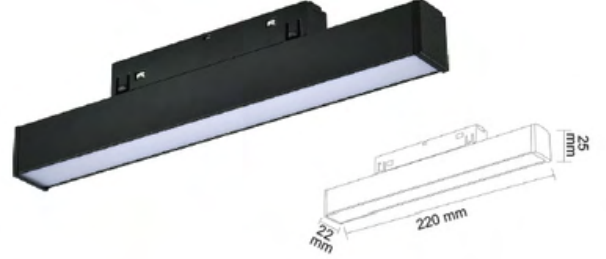

# PROFESYONEL SERİ MAGNET ARMATÜRLER

Kumanda ile kontrol,  
DIM edebilme özelliği,  
Adresleme imkanı

DALI sisteme  
uygun armatürlerle  
profesyonel çözümler

FL-5510  
45.00 \$

- Açma-Kapama
- DIM edebilme
- Adresleme (4 kanal)