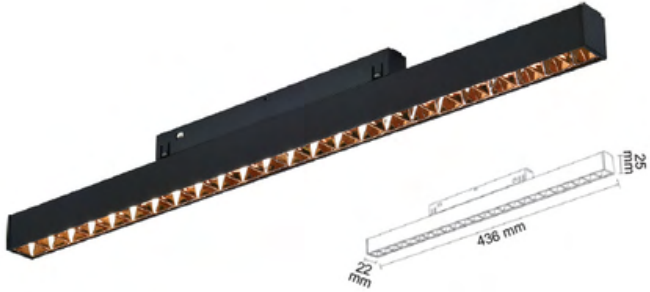

FL-6614 R

Fiyat : 53.00 $

Rose Kompakt Lensli Magnet Armatür (44 cm)

- 24 Watt
- OSRAM Led
- 2400 Lümen
- 48 Volt
- 3200K-4000K-6500K
- CRI ≥ 90