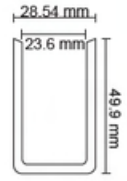

MAGNET ARMATÜR RAYLARI

KOD	ÜRÜN	FİYAT
FL-5531	1 Metre Siva Üstü Ray	23.00 $
FL-5532	2 Metre Siva Üstü Ray	46.00 $
FL-5533	3 Metre Siva Üstü Ray	69.00 $