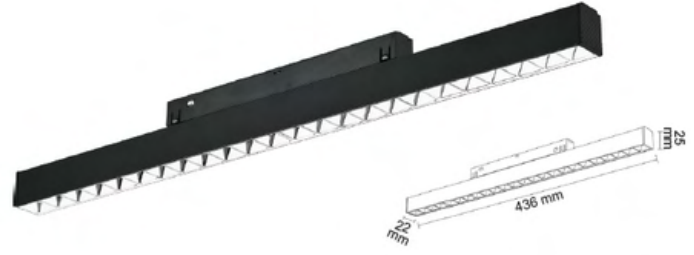

FL-6614 W

Fiyat : 53.00 $

Beyaz Kompakt Lensli Magnet Armatür (44 cm)

- 24 Watt
- OSRAM Led
- 2400 Lümen
- 48 Volt
- 3200K-4000K-6500K
- CRI ≥ 90