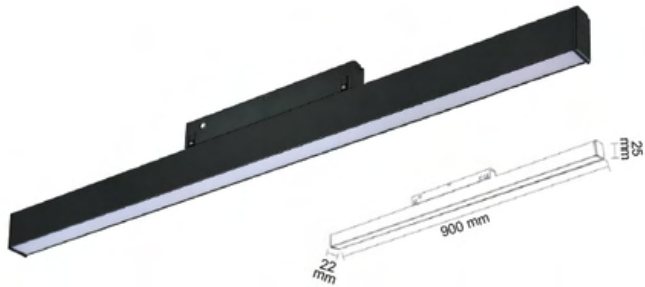

FL-6601

Fiyat : 14.00 \$

Opak Difüzörlü Magnet Armatür (30 cm)

- 10 Watt
- OSRAM Led
- 1000 Lümen
- 48 Volt
- 3200K-4000K-6500K
- CRI ≥ 90

FL-6602

Fiyat : 23.00 \$

Opak Difüzörlü Magnet Armatür (60 cm)

- 20 Watt
- OSRAM Led
- 2000 Lümen
- 48 Volt
- 3200K-4000K-6500K
- CRI ≥ 90