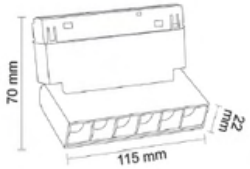

FL-6621 S

Fiyat : 24.00 $

Silver Kompakt Lensli Hareketli Magnet Armatür (11 cm)

- 6 Watt
- OSRAM Led
- 600 Lümen
- 48 Volt
- 3200K-4000K-6500K
- CRI ≥ 90