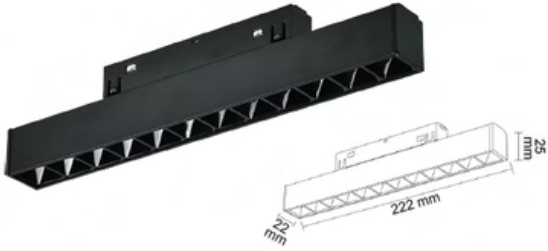

DALI sisteme  
uygun armatürlerle  
profesyonel çözümler

**ON / OFF** FL-5512  
25.00 \$

**DIMMABLE** FL-5512D  
52.00 \$

**DALI** FL-5512DD  
125.00 \$

**ON / OFF** FL-5512W  
29.00 \$

**DIMMABLE** FL-5512WD  
56.00 \$