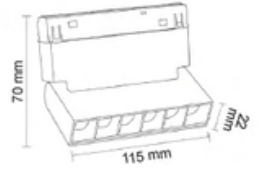

FL-5521
28.00 $

FL-5521D
56.00 $

FL-5521DD
128.00 $

FL-5521W
30.00 $

FL-5521WD
58.00 $

FL-5521WDD
130.00 $

Profesyonel Seri Siyah Lensli Hareketli Magnet Armatür (11 cm)

6 Watt

OSRAM Led

720 Lümen

48 Volt

3200K-4000K-6500K

CRI ≥ 90

6 Watt

OSRAM Led

720 Lümen

48 Volt

3200K-4000K-6500K

CRI ≥ 90