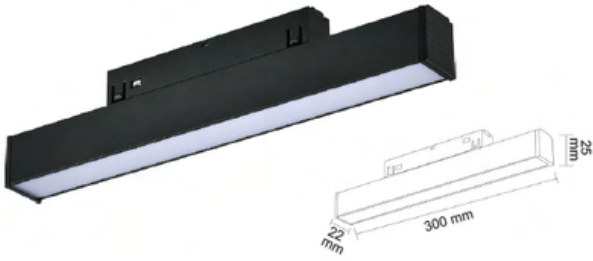

- 18 Watt
- OSRAM Led
- 1800 Lümen
- 48 Volt
- 3200K-4000K-6500K
- CRI ≥ 90

**FL-6600**

**Fiyat : 14.00 \$**

Opak Difüzörlü Magnet Armatür (22 cm)

- 10 Watt
- OSRAM Led
- 1000 Lümen
- 48 Volt
- 3200K-4000K-6500K
- CRI ≥ 90