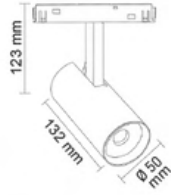

## Profesyonel Seri Ray Spot Magnet Armatürler

10 Watt

OSRAM Led

1200 Lümen

48 Volt

3200K-4000K

CRI ≥ 90

ON / OFF FL-5571 35.00 \$