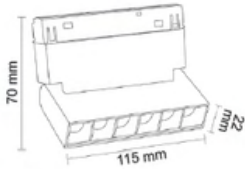

FL-6621 R

Fiyat : 24.00 $

Rose Kompakt Lensli Hareketli Magnet Armatür (11 cm)

- 6 Watt
- OSRAM Led
- 600 Lümen
- 48 Volt
- 3200K-4000K-6500K
- CRI ≥ 90