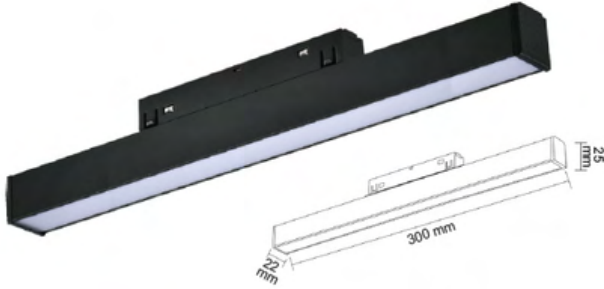

ON / OFF FL-5502
23.00 $

DIMMABLE FL-5502D
49.00 $

DALI DIMMABLE FL-5502DD
123.00 $

Profesyonel Seri Opak Difüzörlü Magnet Armatür (30 cm)

W 12 Watt

OSRAM Led

1440 Lümen

48 Volt

3200K-4000K-6500K

CRI ≥ 90