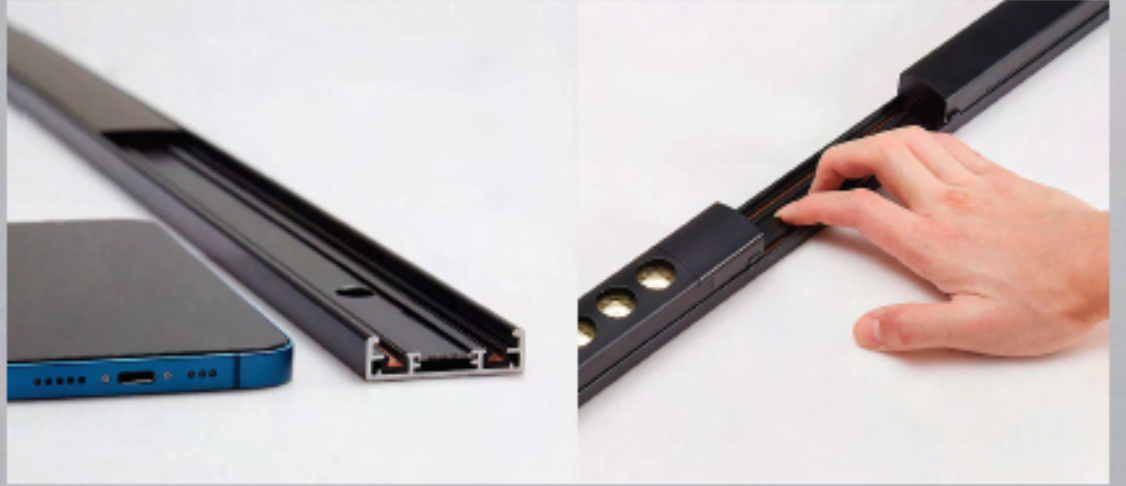

FORLIFE®

Professional

Magnetic
Lighting

10 mm ultra slm ray yüksekliđi ile
zarıf ve Őık mekanlar...

48 volt gvenli enerji ve
yeni nesil magnetik aydınlatma
sistemiyle kullanım kolaylıđı...