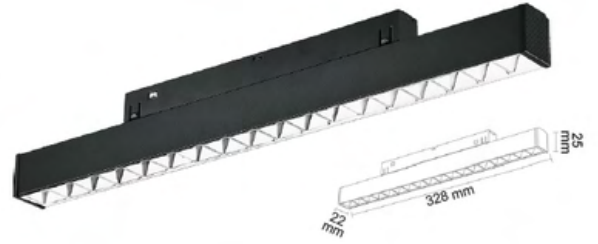

# MAGNET ARMATÜRLER

**FL-6613**

**Fiyat : 22.00 \$**

Siyah Kompakt Lensli Magnet Armatür (33 cm)

- 18 Watt
- OSRAM Led
- 1800 Lümen
- 48 Volt
- 3200K-4000K-6500K
- CRI ≥ 90

**FL-6613 W**

**Fiyat : 28.00 \$**