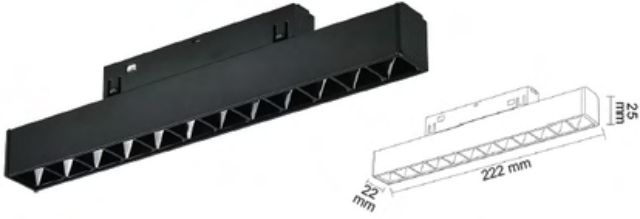

FL-6612

Fiyat : 16.00 $

Siyah Kompakt Lensli Magnet Armatür (22 cm)

- 12 Watt
- OSRAM Led
- 1200 Lümen
- 48 Volt
- 3200K-4000K-6500K
- CRI ≥ 90