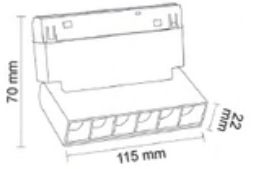

 FL-5521R  
30.00 \$

 FL-5521RD  
58.00 \$

 FL-5521RDD  
130.00 \$

 FL-5521S  
30.00 \$

 FL-5521SD  
58.00 \$

 FL-5521SDD  
130.00 \$

Profesyonel Seri Rose Lensli Hareketli Magnet Armatür (11 cm)

 6 Watt