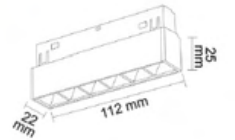

FL-6611 S

Fiyat : 13.00 $

Silver Kompakt Lensli Magnet Armatür (11 cm)

- 6 Watt
- OSRAM Led
- 600 Lümen
- 48 Volt
- 3200K-4000K-6500K
- CRI ≥ 90