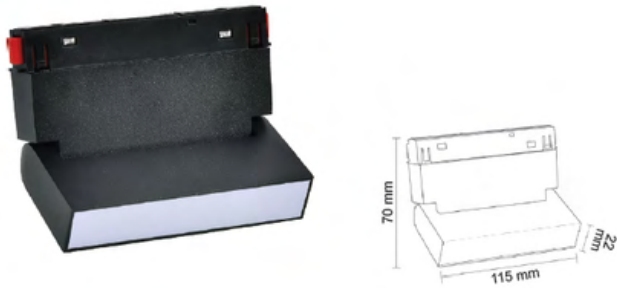

W 30 Watt

OSRAM Led

3600 Lümen

48 Volt

3200K-4000K-6500K

CRI ≥ 90

ON / OFF FL-5523  
28.00 \$

DIMMABLE FL-5523D  
56.00 \$