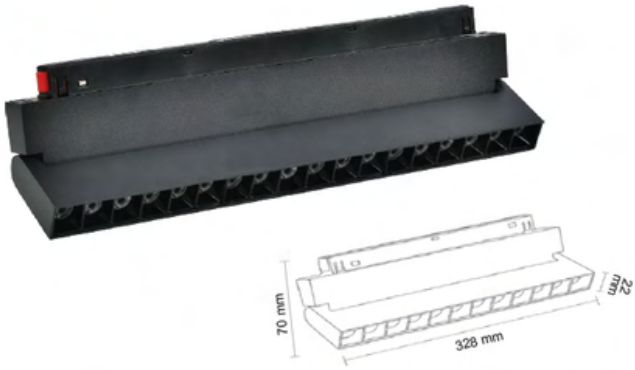

MAGNET ARMATÜRLER

FL-6623

Fiyat : 63.00 $

Siyah Kompakt Lensli Hareketli Magnet Armatür (33 cm)

- 18 Watt
- OSRAM Led
- 1800 Lümen
- 48 Volt
- 3200K-4000K
- CRI ≥ 90