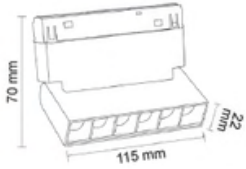

 FL-5521R  
30.00 \$

 FL-5521RD  
58.00 \$

 FL-5521RDD  
130.00 \$

 FL-5521S  
30.00 \$

 FL-5521SD  
58.00 \$

 FL-5521SDD  
130.00 \$

Profesyonel Seri Rose Lensli Hareketli Magnet Armatür (11 cm)

 6 Watt