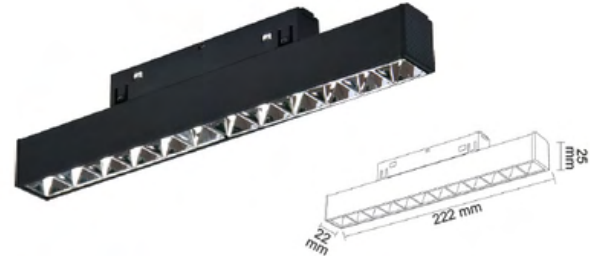

ON / OFF FL-5512
25.00 $

DIMMABLE FL-5512D
52.00 $

DALI FL-5512DD
125.00 $

ON / OFF FL-5512W
29.00 $

DIMMABLE FL-5512WD
56.00 $

DALI FL-5512WDD
129.00 $

Profesyonel Seri Siyah Kompakt Lensli Magnet Armatür (22 cm)

- 12 Watt
- OSRAM Led
- 1440 Lümen
- 48 Volt
- 3200K-4000K-6500K
- CRI ≥ 90

Profesyonel Seri Beyaz Kompakt Lensli Magnet Armatür (22 cm)

- 12 Watt
- OSRAM Led
- 1440 Lümen
- 48 Volt
- 3200K-4000K-6500K
- CRI ≥ 90