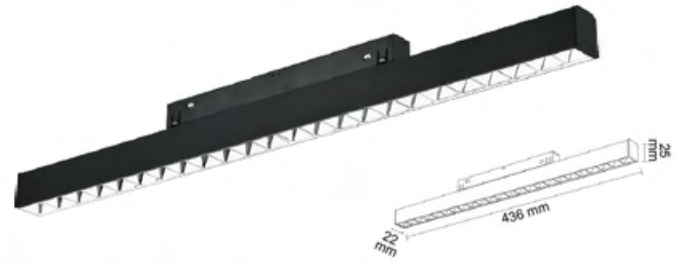

FL-5514W
ON / OFF 68.00 $

FL-5514WD
DIMMABLE 96.00 $

FL-5514WDD
DIMMABLE 168.00 $

Profesyonel Seri Beyaz Kompakt Lensli Magnet Armatür (44 cm)

24 Watt

OSRAM Led

2880 Lümen

48 Volt

3200K-4000K-6500K

CRI ≥ 90