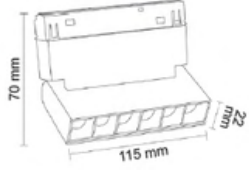

MAGNET ARMATÜRLER

FL-6621

Fiyat : 22.00 $

Siyah Kompakt Lensli Hareketli Magnet Armatür (11 cm)

- 6 Watt
- OSRAM Led
- 600 Lümen
- 48 Volt
- 3200K-4000K-6500K
- CRI ≥ 90