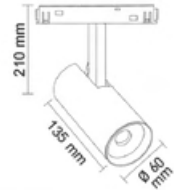

PRO MAGNET ARMATÜRLER

FL-5420

Pro Magnet Ray Spot (Ø 5 cm)

- 12 Watt
- OSRAM Led
- 48 Volt
- 3200K-4000K

- 1440 Lümen
- CRI ≥ 90

Fiyat : 42.00 $

FL-5430

Kompakt Lensli Hareketli Pro Magnet Armatür (12 cm)

- 6 Watt
- OSRAM Led
- 48 Volt
- 3200K-4000K

- 720 Lümen
- CRI ≥ 90

Fiyat : 33.00 $

FL-5421

Pro Magnet Ray Spot (Ø 6 cm)

- 20 Watt
- OSRAM Led
- 48 Volt
- 3200K-4000K

- 2400 Lümen
- CRI ≥ 90

Fiyat : 50.00 $

FL-5431

Kompakt Lensli Hareketli Pro Magnet Armatür (24 cm)

- 12 Watt
- OSRAM Led
- 48 Volt
- 3200K-4000K

- 1440 Lümen
- CRI ≥ 90

Fiyat : 46.00 $