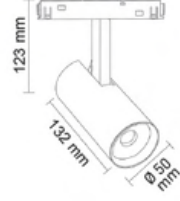

- 18 Watt
- OSRAM Led
- 1800 Lümen
- 48 Volt
- 3200K-4000K
- CRI ≥ 90

**FL-6623 S**

**Fiyat : 69.00 \$**

Silver Kompakt Lensli Hareketli Magnet Armatür (33 cm)

- 18 Watt
- OSRAM Led
- 1800 Lümen
- 48 Volt
- 3200K-4000K
- CRI ≥ 90