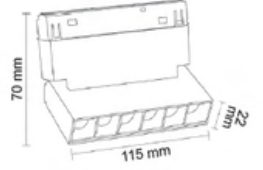

# MAGNET ARMATÜRLER

**FL-6621**

**Fiyat : 22.00 \$**

Siyah Kompakt Lensli Hareketli Magnet Armatür (11 cm)

- 6 Watt
- OSRAM Led
- 600 Lümen
- 48 Volt
- 3200K-4000K-6500K
- CRI ≥ 90

**FL-6621 W**

**Fiyat : 24.00 \$**