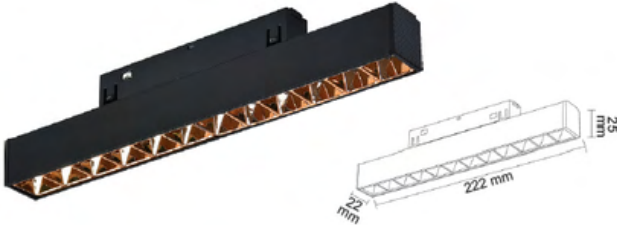

FL-6612 R

Fiyat : 20.00 $

Rose Kompakt Lensli Magnet Armatür (22 cm)

- 12 Watt
- OSRAM Led
- 1200 Lümen
- 48 Volt
- 3200K-4000K-6500K
- CRI ≥ 90