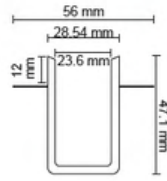

KOD	ÜRÜN	FİYAT
FL-5541	1 Metre Trimless Ray	23.00 $
FL-5542	2 Metre Trimless Ray	46.00 $
FL-5543	3 Metre Trimless Ray	69.00 $