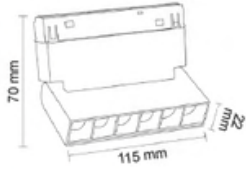

FL-5521
28.00 $

FL-5521D
56.00 $

FL-5521DD
128.00 $

FL-5521W
30.00 $

FL-5521WD
58.00 $

FL-5521WDD
130.00 $

Profesyonel Seri Siyah Lensli Hareketli Magnet Armatür (11 cm)

6 Watt

OSRAM Led

720 Lümen

48 Volt

3200K-4000K-6500K

CRI ≥ 90

6 Watt

OSRAM Led

720 Lümen

48 Volt

3200K-4000K-6500K

CRI ≥ 90