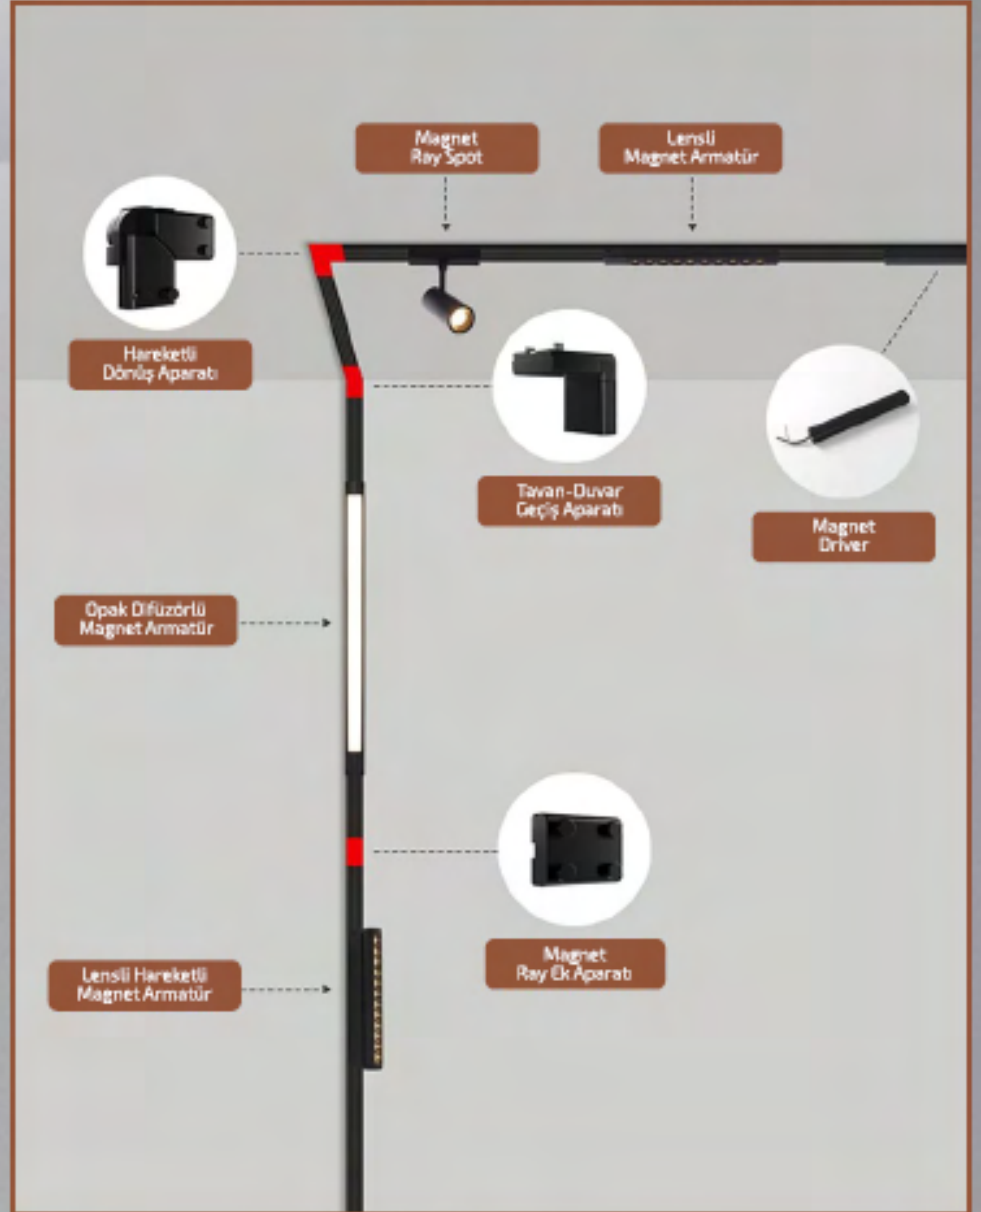

PROFESSIONAL MAGNETIC LIGHTING