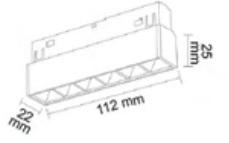

PROFESYONEL SERİ MAGNET ARMATÜRLER

Kumanda ile kontrol,
DIM edebilme özelliği,
Adresleme imkanı

DALI sisteme
uygun armatürlere
profesyonel çözümler

FL-5511
20.00 $

FL-5511D
46.00 $

FL-5511DD
120.00 $

FL-5511W
22.00 $

FL-5511WD
48.00 $

FL-5511WDD
122.00 $

Profesyonel Seri Siyah Kompakt Lensli Magnet Armatür (11 cm)

- 6 Watt
- OSRAM Led
- 720 Lümen
- 48 Volt
- 3200K-4000K-6500K
- CRI ≥ 90

Profesyonel Seri Beyaz Kompakt Lensli Magnet Armatür (11 cm)

- 6 Watt
- OSRAM Led
- 720 Lümen
- 48 Volt
- 3200K-4000K-6500K
- CRI ≥ 90

FL-5511R
22.00 $

FL-5511RD
48.00 $

FL-5511RDD
122.00 $

FL-5511S
22.00 $

FL-5511SD
48.00 $

FL-5511SDD
122.00 $

Profesyonel Seri Rose Kompakt Lensli Magnet Armatür (11 cm)

- 6 Watt
- OSRAM Led
- 720 Lümen
- 48 Volt
- 3200K-4000K-6500K
- CRI ≥ 90

Profesyonel Seri Silver Kompakt Lensli Magnet Armatür (11 cm)

- 6 Watt
- OSRAM Led
- 720 Lümen
- 48 Volt
- 3200K-4000K-6500K
- CRI ≥ 90