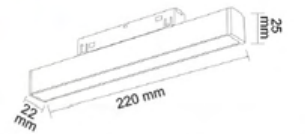

FL-6600

Fiyat : 14.00 $

Opak Difüzörlü Magnet Armatür (22 cm)

- 10 Watt
- OSRAM Led
- 1000 Lümen
- 48 Volt
- 3200K-4000K-6500K
- CRI ≥ 90