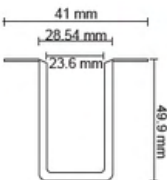

KOD	ÜRÜN	FİYAT
FL-5555	1 Metre Siva Altı Yaylı Ray	25.00 $
FL-5556	2 Metre Siva Altı Yaylı Ray	50.00 $
FL-5557	3 Metre Siva Altı Yaylı Ray	75.00 $