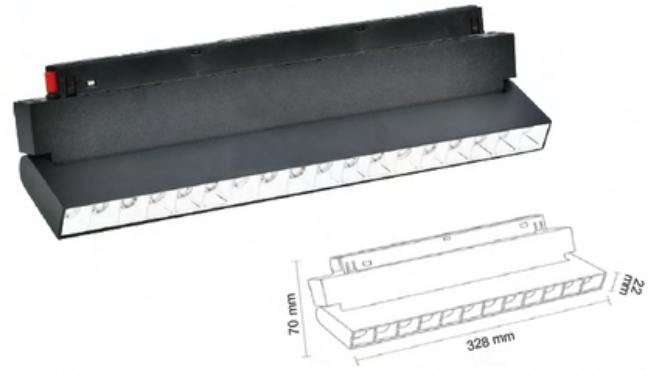

# MAGNET ARMATÜRLER

**FL-6623**

**Fiyat : 63.00 \$**

Siyah Kompakt Lensli Hareketli Magnet Armatür (33 cm)

- 18 Watt
- OSRAM Led
- 1800 Lümen
- 48 Volt
- 3200K-4000K
- CRI ≥ 90

**FL-6623 W**

**Fiyat : 69.00 \$**