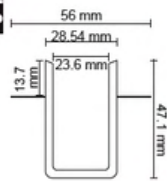

KOD	ÜRÜN	FİYAT
FL-6641	1 M Trimless (13.7 mm) Ray	25.00 $
FL-6642	2 M Trimless (13.7 mm) Ray	50.00 $
FL-6643	3 M Trimless (13.7 mm) Ray	75.00 $