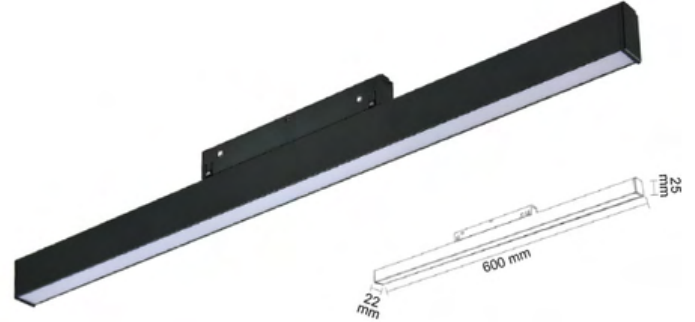

ON / OFF FL-5503
40.00 $

DIMMABLE FL-5503D
68.00 $

DALI DIMMABLE FL-5503DD
140.00 $

Profesyonel Seri Opak Difüzörlü Magnet Armatür (60 cm)

W 30 Watt

OSRAM Led

3600 Lümen

48 Volt

3200K-4000K-6500K

CRI ≥ 90