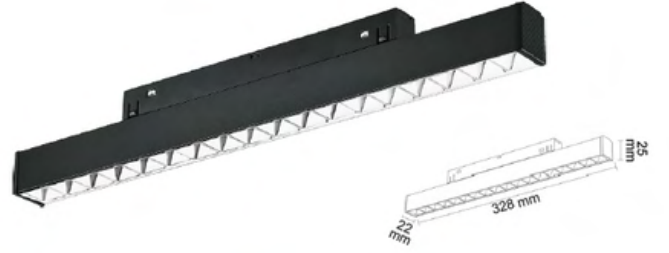

Profesyonel Seri Siyah Kompakt Lensli Magnet Armatür (33 cm)

 18 Watt

 OSRAM Led

 2160 Lümen

 48 Volt

 3200K-4000K-6500K

 CRI ≥ 90

 FL-5513W  
41.00 \$