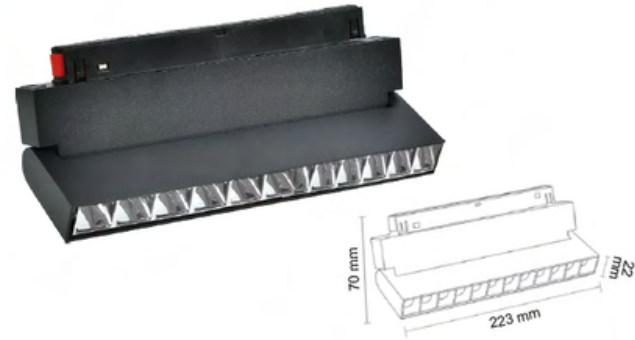

FL-6622 S

Fiyat : 43.00 $

Silver Kompakt Lensli Hareketli Magnet Armatür (22 cm)

- W 12 Watt
- OSRAM Led
- 1200 Lümen
- 48 Volt
- 3200K-4000K-6500K
- CRI ≥ 90