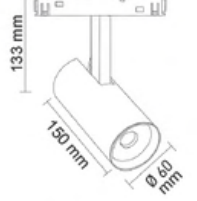

FL-6672

Fiyat : 40.00 $

Magnet Ray Spot Armatür

- 20 Watt
- OSRAM Led
- 2000 Lümen
- 48 Volt
- 3200K-4000K-6500K
- CRI ≥ 90