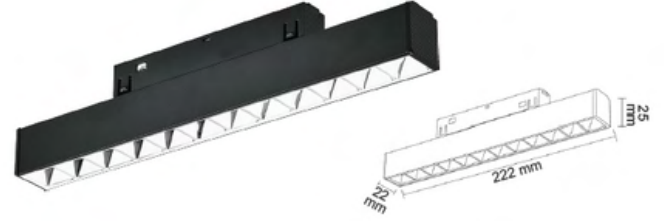

FL-6612 W

Fiyat : 20.00 $

Beyaz Kompakt Lensli Magnet Armatür (22 cm)

- 12 Watt
- OSRAM Led
- 1200 Lümen
- 48 Volt
- 3200K-4000K-6500K
- CRI ≥ 90