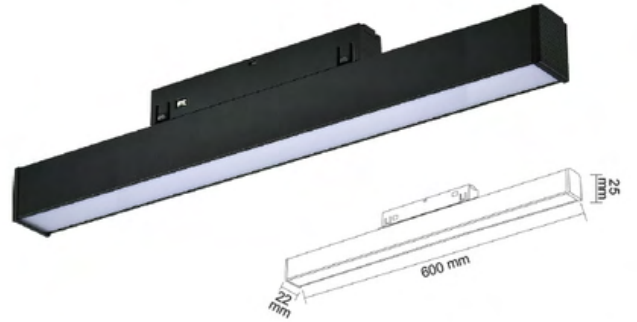

FL-6602

Fiyat : 23.00 $

Opak Difüzörlü Magnet Armatür (60 cm)

- 20 Watt
- OSRAM Led
- 2000 Lümen
- 48 Volt
- 3200K-4000K-6500K
- CRI ≥ 90