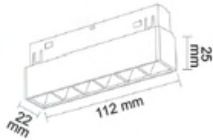

FL-5511
20.00 $

FL-5511D
46.00 $

FL-5511DD
120.00 $

FL-5511W
22.00 $

FL-5511WD
48.00 $

FL-5511WDD
122.00 $

Profesyonel Seri Siyah Kompakt Lensli Magnet Armatür (11 cm)

- 6 Watt
- OSRAM Led
- 720 Lümen
- 48 Volt
- 3200K-4000K-6500K
- CRI ≥ 90

Profesyonel Seri Beyaz Kompakt Lensli Magnet Armatür (11 cm)

- 6 Watt
- OSRAM Led
- 720 Lümen
- 48 Volt
- 3200K-4000K-6500K
- CRI ≥ 90