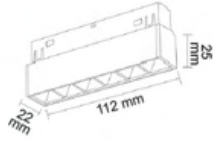

PROFESYONEL SERİ MAGNET ARMATÜRLER

Kumanda ile kontrol,
DIM edebilme özelliği,
Adresleme imkanı

DALI sisteme
uygun armatürlere
profesyonel çözümler

FL-5511
20.00 $

FL-5511D
46.00 $

FL-5511DD
120.00 $

FL-5511W
22.00 $

FL-5511WD
48.00 $

FL-5511WDD
122.00 $

Profesyonel Seri Siyah Kompakt Lensli Magnet Armatür (11 cm)

- 6 Watt
- OSRAM Led
- 720 Lümen
- 48 Volt
- 3200K-4000K-6500K
- CRI ≥ 90

Profesyonel Seri Beyaz Kompakt Lensli Magnet Armatür (11 cm)

- 6 Watt
- OSRAM Led
- 720 Lümen
- 48 Volt
- 3200K-4000K-6500K
- CRI ≥ 90

FL-5511R
22.00 $

FL-5511RD
48.00 $

FL-5511RDD
122.00 $

FL-5511S
22.00 $

FL-5511SD
48.00 $

FL-5511SDD
122.00 $

Profesyonel Seri Rose Kompakt Lensli Magnet Armatür (11 cm)

- 6 Watt
- OSRAM Led
- 720 Lümen
- 48 Volt
- 3200K-4000K-6500K
- CRI ≥ 90

Profesyonel Seri Silver Kompakt Lensli Magnet Armatür (11 cm)

- 6 Watt
- OSRAM Led
- 720 Lümen
- 48 Volt
- 3200K-4000K-6500K
- CRI ≥ 90