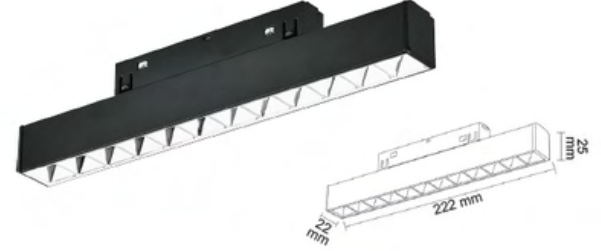

DALI sisteme  
uygun armatürlerle  
profesyonel çözümler

**ON / OFF** FL-5512  
25.00 \$

**DIMMABLE** FL-5512D  
52.00 \$

**DALI** FL-5512DD  
125.00 \$

**ON / OFF** FL-5512W  
29.00 \$

**DIMMABLE** FL-5512WD  
56.00 \$