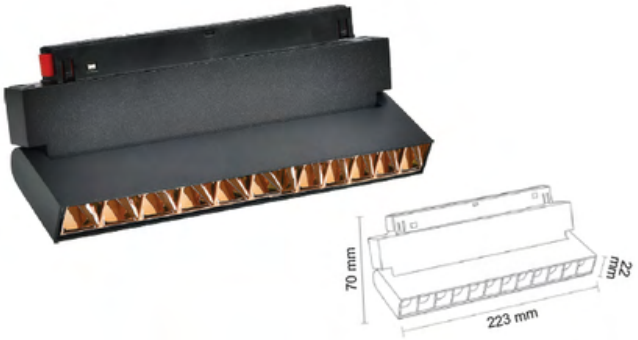

FL-6622 R

Fiyat : 43.00 $

Rose Kompakt Lensli Hareketli Magnet Armatür (22 cm)

- W 12 Watt
- OSRAM Led
- 1200 Lümen
- 48 Volt
- 3200K-4000K-6500K
- CRI ≥ 90