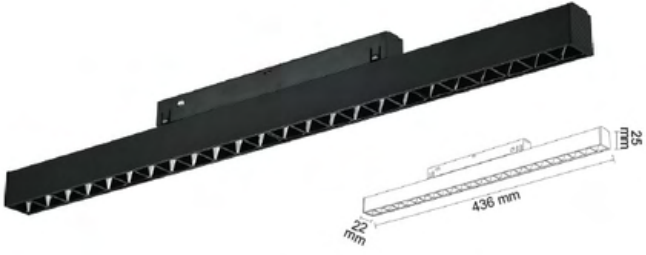

FL-6614

Fiyat : 45.00 $

Siyah Kompakt Lensli Magnet Armatür (44 cm)

- 24 Watt
- OSRAM Led
- 2400 Lümen
- 48 Volt
- 3200K-4000K-6500K
- CRI ≥ 90