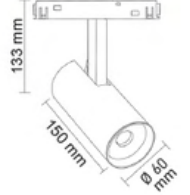

## Profesyonel Seri Ray Spot Magnet Armatürler

10 Watt

OSRAM Led

1200 Lümen

48 Volt

3200K-4000K

CRI ≥ 90

ON / OFF FL-5571 35.00 \$