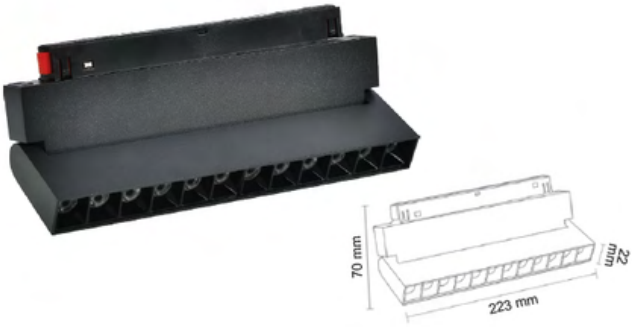

FL-6622

Fiyat : 39.00 $

Siyah Kompakt Lensli Hareketli Magnet Armatür (22 cm)

- W 12 Watt
- OSRAM Led
- 1200 Lümen
- 48 Volt
- 3200K-4000K-6500K
- CRI ≥ 90