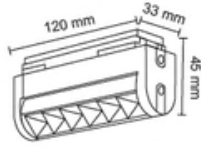

# PRO MAGNET ARMATÜRLER

**FL-5420**

Pro Magnet Ray Spot (Ø 5 cm)

- 12 Watt
- OSRAM Led
- 48 Volt
- 3200K-4000K

- 1440 Lümen
- CRI ≥ 90

**Fiyat : 42.00 \$**

**FL-5430**

Kompakt Lensli Hareketli Pro Magnet Armatür (12 cm)