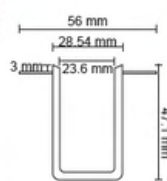

KOD	ÜRÜN	FİYAT
FL-6651	1 Metre Pratik Magnet Ray	25.00 $
FL-6652	2 Metre Pratik Magnet Ray	50.00 $
FL-6653	3 Metre Pratik Magnet Ray	75.00 $