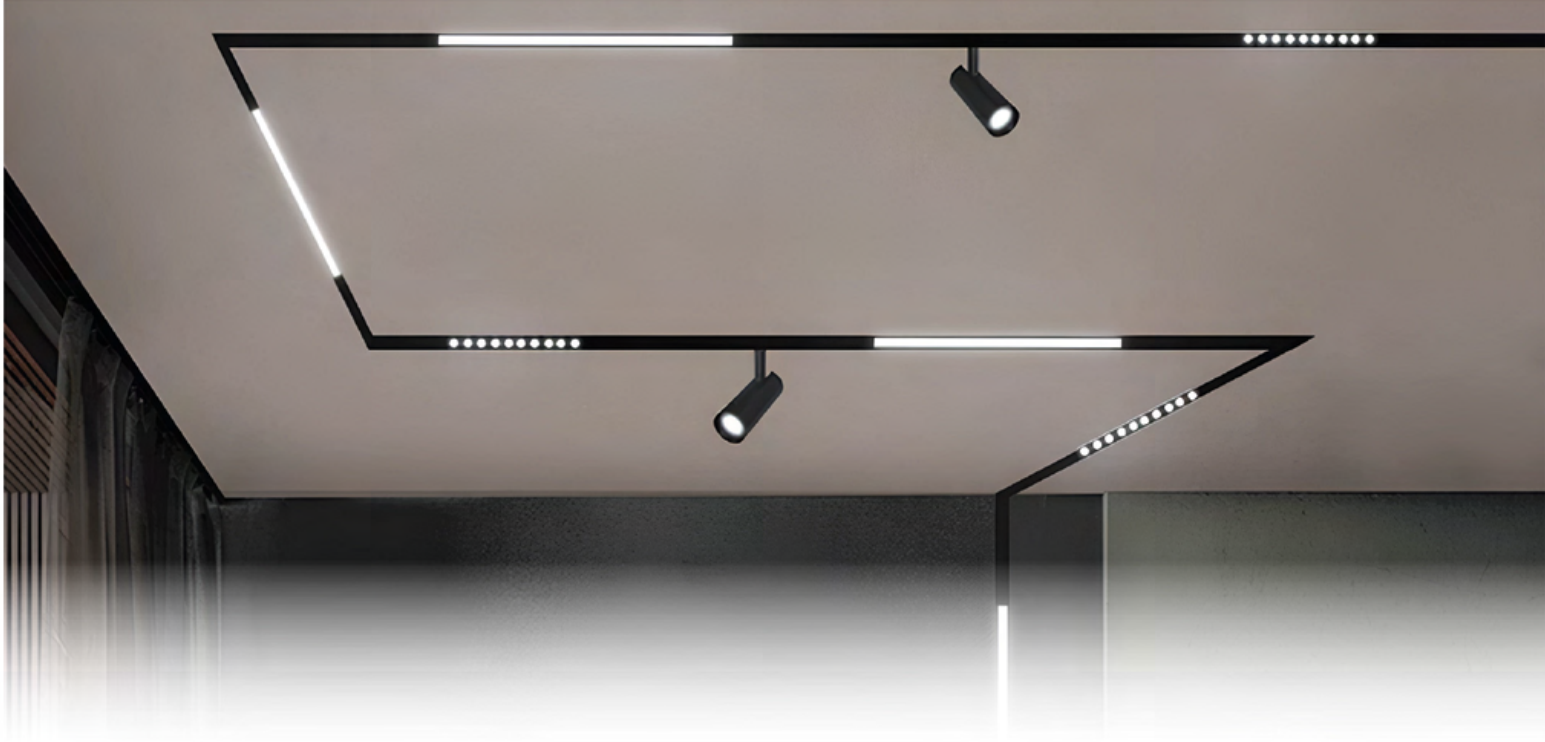

MAGNET ARMATÜRLER

FL-6613

Fiyat : 22.00 $

Siyah Kompakt Lensli Magnet Armatür (33 cm)

- 18 Watt
- OSRAM Led
- 1800 Lümen
- 48 Volt
- 3200K-4000K-6500K
- CRI ≥ 90