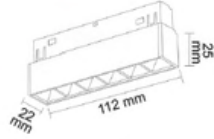

FL-6611

Fiyat : 11.00 $

Siyah Kompakt Lensli Magnet Armatür (11 cm)

- 6 Watt
- OSRAM Led
- 600 Lümen
- 48 Volt
- 3200K-4000K-6500K
- CRI ≥ 90