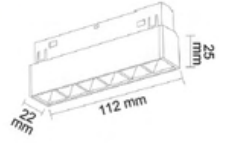

FL-6611 W

Fiyat : 13.00 $

Beyaz Kompakt Lensli Magnet Armatür (11 cm)

- 6 Watt
- OSRAM Led
- 600 Lümen
- 48 Volt
- 3200K-4000K-6500K
- CRI ≥ 90