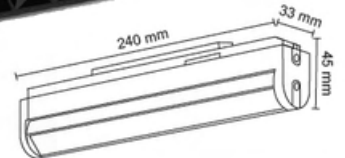

- 6 Watt
- OSRAM Led
- 48 Volt
- 3200K-4000K

- 720 Lümen
- CRI ≥ 90

**Fiyat : 33.00 \$**

**FL-5421**

Pro Magnet Ray Spot (Ø 6 cm)

- 20 Watt
- OSRAM Led
- 48 Volt
- 3200K-4000K

- 2400 Lümen
- CRI ≥ 90

**Fiyat : 50.00 \$**