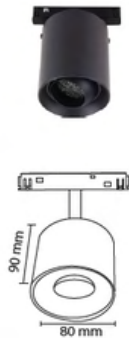

**FL-6675**

**Fiyat : 48.00 \$**

Magnet Ray Spot Armatür

- 10 Watt
- OSRAM Led
- 1000 Lümen
- 48 Volt
- 3200K-4000K
- CRI ≥ 90

**FL-6676**

**Fiyat : 48.00 \$**

Magnet Kare Ray Spot Armatür

- 10 Watt
- OSRAM Led
- 1000 Lümen
- 48 Volt
- 3200K-4000K
- CRI ≥ 90