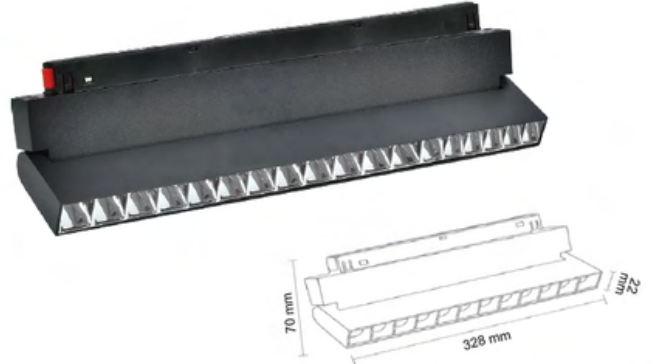

FL-6623 S

Fiyat : 69.00 $

Silver Kompakt Lensli Hareketli Magnet Armatür (33 cm)

- 18 Watt
- OSRAM Led
- 1800 Lümen
- 48 Volt
- 3200K-4000K
- CRI ≥ 90