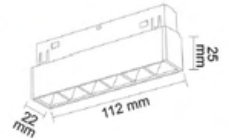

FL-5511
20.00 $

FL-5511D
46.00 $

FL-5511DD
120.00 $

FL-5511W
22.00 $

FL-5511WD
48.00 $

FL-5511WDD
122.00 $

Profesyonel Seri Siyah Kompakt Lensli Magnet Armatür (11 cm)

- 6 Watt
- OSRAM Led
- 720 Lümen
- 48 Volt
- 3200K-4000K-6500K
- CRI ≥ 90

Profesyonel Seri Beyaz Kompakt Lensli Magnet Armatür (11 cm)

- 6 Watt
- OSRAM Led
- 720 Lümen
- 48 Volt
- 3200K-4000K-6500K
- CRI ≥ 90