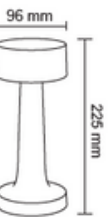

FL-8057

Menderes Masa Lambası

- 1500 mAh
- 6500K-4000K-3200K
- 96x96x225 mm
- Koli Adedi : 30

Fiyat 21.00 $