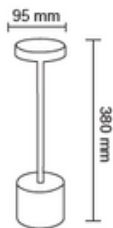

-  1500 mAh
-  6500K-4000K-3200K
-  96x96x225 mm
-  Koli Adedi : 30

Fiyat 23.00 \$

FL-8065 S

Bakırçay Masa Lambası

-  1500 mAh
-  6500K-3200K
-  95x95x380 mm
-  Koli Adedi : 30

Fiyat 32.00 \$

FL-8065

Göksu Masa Lambası