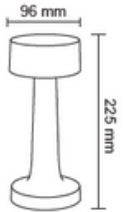

-  1500 mAh
-  6500K-4000K-3200K
-  96x96x225 mm
-  Koli Adedi : 30

Fiyat 23.00 \$

FL-8080

Devrez Masa Lambası

-  1500 mAh
-  6500K-4000K-3200K
-  96x96x225 mm
-  Koli Adedi : 30

Fiyat 23.00 \$

FL-8081

Gökırmak Masa Lambası

-  1500 mAh
-  6500K-4000K-3200K
-  96x96x225 mm
-  Koli Adedi : 30

Fiyat 23.00 \$

FL-8065 S

Bakırçay Masa Lambası

-  1500 mAh
-  6500K-3200K
-  95x95x380 mm
-  Koli Adedi : 30

Fiyat 32.00 \$

FL-8065

Göksu Masa Lambası