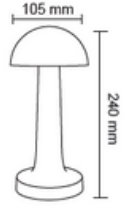

FL-8084

Posof Masa Lambası

- 1500 mAh
- 6500K-4000K-3200K
- 96x96x225 mm
- Koli Adedi : 30

Fiyat 23.00 $