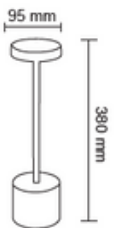

FL-8065

Göksu Masa Lambası

- 1500 mAh
- 6500K-3200K
- 95x95x380 mm
- Koli Adedi : 30

Fiyat 30.00 $