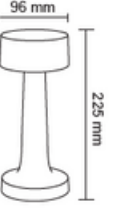

FL-8061

Amazon Masa Lambası

- 1500 mAh
- 6500K-4000K-3200K
- 96x96x225 mm
- Koli Adedi : 30

Fiyat 23.00 $