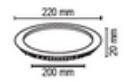

Koli Adeti:40

FL-2150

Fiyat : 5.70 \$

15W Slim Panel

220 Volt

1200 Lümen

Koli Adeti:40

FL-2041