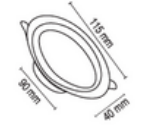

Fiyat : 2.40 \$

6W Backlight Panel

6 Watt

Işık Açısı: 120°

480 Lümen

220 Volt

6500K

Koli Adeti:100