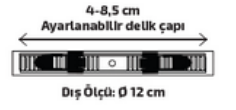

FL-2027

Fiyat : 6.00 $

18W Delik Çapı Ayarlanabilir Panel

18 Watt

Işık Açısı: 160°

1620 Lümen

220 Volt

3200K-4000K-6500K

Koli Adeti:100