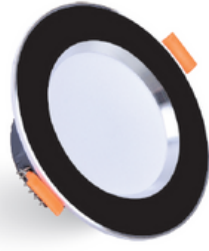

5W Downlight

- 5 Watt
- 220 Volt

- Işık Açısı: 120°
- 3200K-6500K

- 400 Lümen
- Koli Adeti:200

FL-2071 B

FL-2071 S

ANAHTAR HER AÇILIP KAPATILDIĞINDA
3200K/4000K/6500K
ARASINDA GEÇİŞ YAPAR

Fiyat : 2.30 \$