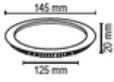

Fiyat : 3.30 \$

6W Slim Panel

220 Volt

480 Lümen

Koli Adeti:100

FL-2040

Fiyat : 4.30 \$

9W Slim Panel