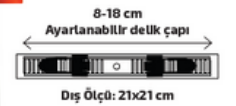

24W Delik Çapı Ayarlanabilir Panel Kare

24 Watt

Işık Açısı: 160°

2160 Lümen

220 Volt

3200K-4000K-6500K

Koli Adeti:40

FL-2034