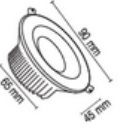

3200K-6500K

Koli Adeti:20

Fiyat : 8.00 \$

DEKORATİF DOWNLIGHT ARMATÜRLER

FL-2070 B

FL-2070 G

FL-2070 K

Fiyat : 2.20 \$