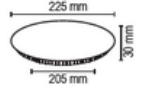

24 Watt

Işık Açısı: 160°

2160 Lümen

220 Volt

3200K-4000K-6500K

Koli Adeti:40

FL-2023

Fiyat : 11.00 \$