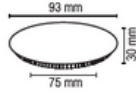

FL-2020

Fiyat : 4.80 $

10W Yeni Nesil Panel

10 Watt

Işık Açısı: 160°

900 Lümen

220 Volt

3200K-4000K-6500K

Koli Adeti:100

Fiyat : 6.00 $

18W Yeni Nesil Panel

18 Watt

Işık Açısı: 160°

1620 Lümen

220 Volt

3200K-4000K-6500K

Koli Adeti:100

Fiyat : 8.00 $

24W Yeni Nesil Panel

24 Watt

Işık Açısı: 160°

2160 Lümen

220 Volt

3200K-4000K-6500K

Koli Adeti:40

Fiyat : 11.00 $

36W Yeni Nesil Panel

36 Watt

Işık Açısı: 160°

3240 Lümen

220 Volt

3200K-4000K-6500K

Koli Adeti:20

FL-2010

Fiyat : 2.40 $

6W Backlight Panel

6 Watt

Işık Açısı: 120°

480 Lümen

220 Volt

6500K

Koli Adeti:100

FL-2011

Fiyat : 3.00 $

9W Backlight Panel

9 Watt

Işık Açısı: 120°

720 Lümen

220 Volt

3200K-6500K

Koli Adeti:80

- 3W-50W Çalışma Aralığı
- AC 85V-265V 50 Hz 300 ma
- 15-84V DC Çıkış Voltaj Aralığı
- 180 dk. Şarj Süresi
- 120 dk. Kesintisiz Enerji

DİKKAT!

- Bu acil kiti sürücüyü, önce ürüne takıp sonra elektrik vermelisiniz.
- Hareket sensörü ile birlikte çalışmaz.

Fiyat : 10.00 $

3-50W Kitli Driver

Koli Adeti:100