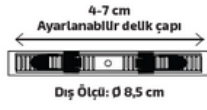

Kare ve Yuvarlak Paneller

Ayarlanabilir delik çapı

FL-2026

Fiyat : 4.80 \$

10W Delik Çapı Ayarlanabilir Panel

10 Watt

Işık Açısı: 160°

900 Lümen