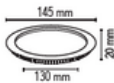

Fiyat : 6.10 \$

18W Slim Panel

220 Volt

1440 Lümen

Koli Adeti:40

FL-2040 S

Fiyat : 7.00 \$

9W Saten Kasa Panel