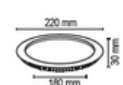

FL-2057

17+6W Çift Renkli Panel

17+6 Watt

Işık Açısı: 120°

1840 Lümen

220 Volt

3200K-6500K

Koli Adeti:20

Fiyat : 8.00 $