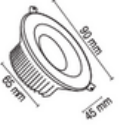

5W Downlight

- 5 Watt
- 220 Volt

- Işık Açısı: 120°
- 3200K-6500K

- 400 Lümen
- Koli Adeti:200

FL-2071 B

FL-2071 S

ANAHTAR HER AÇILIP KAPATILDIĞINDA
3200K/4000K/6500K
ARASINDA GEÇİŞ YAPAR

Fiyat : 2.30 \$