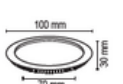

Koli Adeti:100

Fiyat : 5.00 \$

FL-2055 P

6500K 3200K

FL-2055

4+2W Çift Renkli Panel

4+2 Watt

Işık Açısı: 120°