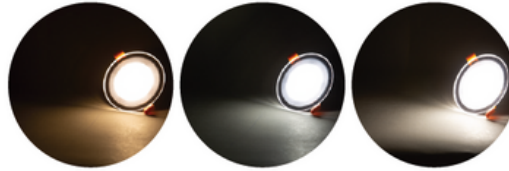

5W Mix Downlight

- 5 Watt
- 220 Volt

- Işık Açısı: 120°
- 3200K-4000K-6500K MIX

- 400 Lümen
- Koli Adeti:200

FL-2126

ANAHTAR HER AÇILIP KAPATILDIĞINDA
3200K/4000K/6500K
ARASINDA GEÇİŞ YAPAR

Fiyat : 2.50 \$

7W Dekoratif Camlı 3 Renk Panel