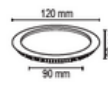

480 Lümen

220 Volt

3200K-6500K

Koli Adeti:50

Fiyat : 5.00 \$

FL-2056 P

6500K 3200K

FL-2056