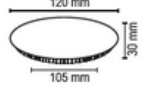

Fiyat : 4.80 $

10W Yeni Nesil Panel

10 Watt

Işık Açısı: 160°

900 Lümen

220 Volt

3200K-4000K-6500K

Koli Adeti:100

FL-2021

Fiyat : 6.00 $

18W Yeni Nesil Panel

18 Watt

Işık Açısı: 160°

1620 Lümen

220 Volt

3200K-4000K-6500K

Koli Adeti:100