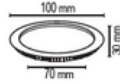

FL-2054

3+2W Çift Renkli Panel

3+2 Watt

Işık Açısı: 120°

400 Lümen

220 Volt

3200K-6500K

Koli Adeti:100

Fiyat : 5.00 $