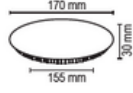

FL-2020

Fiyat : 4.80 $

10W Yeni Nesil Panel

10 Watt

Işık Açısı: 160°

900 Lümen

220 Volt

3200K-4000K-6500K

Koli Adeti:100

Fiyat : 6.00 $

18W Yeni Nesil Panel

18 Watt

Işık Açısı: 160°

1620 Lümen

220 Volt

3200K-4000K-6500K

Koli Adeti:100

FL-2022

Fiyat : 8.00 $

24W Yeni Nesil Panel

24 Watt

Işık Açısı: 160°

2160 Lümen

220 Volt

3200K-4000K-6500K

Koli Adeti:40

Fiyat : 11.00 $

36W Yeni Nesil Panel

36 Watt

Işık Açısı: 160°

3240 Lümen

220 Volt

3200K-4000K-6500K

Koli Adeti:20

FL-2010

Fiyat : 2.40 $

6W Backlight Panel

6 Watt

Işık Açısı: 120°

480 Lümen

220 Volt

6500K

Koli Adeti:100

FL-2011

Fiyat : 3.00 $

9W Backlight Panel

9 Watt

Işık Açısı: 120°

720 Lümen

220 Volt

3200K-6500K

Koli Adeti:80

- 3W-50W Çalışma Aralığı
- AC 85V-265V 50 Hz 300 ma
- 15-84V DC Çıkış Voltaj Aralığı
- 180 dk. Şarj Süresi
- 120 dk. Kesintisiz Enerji

DİKKAT!

- Bu acil kiti sürücüyü, önce ürüne takıp sonra elektrik vermelisiniz.
- Hareket sensörü ile birlikte çalışmaz.

Fiyat : 10.00 $

3-50W Kitli Driver

Koli Adeti:100