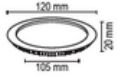

SLIM LED PANELLER

FL-2038

Fiyat : 2.50 \$

3W Slim Panel

220 Volt

240 Lümen

Koli Adeti:200

FL-2039