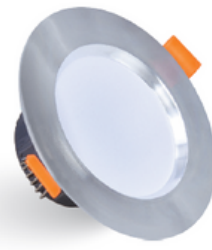

3200K-6500K

Koli Adeti:20

Fiyat : 8.00 \$

DEKORATİF DOWNLIGHT ARMATÜRLER

FL-2070 B

FL-2070 G

FL-2070 K

Fiyat : 2.20 \$