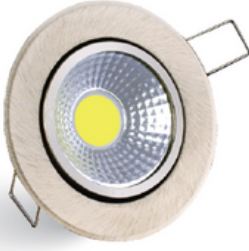

FL-2066

Fiyat : 5.00 $

5W Saten Kasa COB (Döküm)

- 5 Watt
- 220 Volt
- Işık Açısı: 90°
- 6500K
- 450 Lümen
- Koli Adeti:200