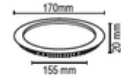

FL-2043

Fiyat : 5.00 $

12W Slim Panel