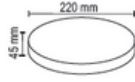

FL-2024

Fiyat : 13.00 $

36W Backlight Sıva Üstü Panel

W 36 Watt

Işık Açısı: 160°

3240 Lümen

220 Volt

3200K-4000K-6500K

Koli Adeti:20

FL-2036

Fiyat : 14.00 $

36W Backlight Sıva Üstü Kare Panel

W 36 Watt

Işık Açısı: 160°

3240 Lümen

220 Volt

3200K-4000K-6500K

Koli Adeti:20

FL-2032

Fiyat : 18.00 $

48W Backlight Sıva Üstü Panel

W 48 Watt

Işık Açısı: 160°

4320 Lümen

220 Volt

3200K-4000K-6500K

Koli Adeti:20

FL-2037

Fiyat : 19.00 $

48W Backlight Sıva Üstü Kare Panel

W 48 Watt

Işık Açısı: 160°

4320 Lümen

220 Volt

3200K-4000K-6500K

Koli Adeti:20

FL-2204

Fiyat : 8.00 $

18W Backlight Sıva Üstü Yuvarlak Panel

W 18 Watt

Işık Açısı: 120°

1440 Lümen

220 Volt

3200K-4000K-6500K

Koli Adeti:30

FL-2207

Fiyat : 12.00 $

24W Sıva Üstü Kare Panel

W 24 Watt

Işık Açısı: 120°

1920 Lümen

220 Volt

3200K-4000K-6500K

Koli Adeti:30