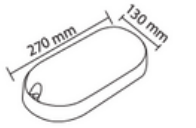

Fiyat : 16.00 \$

KITLİ

120 DAKİKA
YANMA SÜRESİ

FL-1127 S

22W Siyah Kitli Oval Glop

22 Watt

IP 65

1760 Lümen