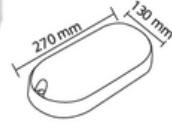

FL-1126 B

22W Beyaz Oval Glop

22 Watt

IP 65

1760 Lümen

220 Volt

3200K-6500K

Koli Adeti:40

Fiyat : 8.00 $