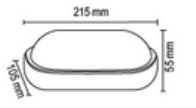

FL-1810 B

IP44 Oval Beyaz Glop

15 Watt

IP 65

1200 Lümen

220 Volt

6500K

Koli Adeti:40

Fiyat : 6.50 $