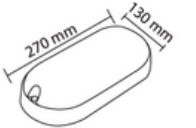

IP65 GLOPLAR

FL-1125 B

15W Beyaz Oval Glop

15 Watt

IP 65

1200 Lümen

220 Volt

3200K-6500K

Koli Adeti:40

Fiyat : 6.50 $

FL-1125 S

15W Siyah Oval Glop

15 Watt

IP 65

1200 Lümen

220 Volt

3200K-6500K

Koli Adeti:40

Fiyat : 6.50 $

FL-1126 B

22W Beyaz Oval Glop

22 Watt

IP 65

1760 Lümen

220 Volt

3200K-6500K

Koli Adeti:40

Fiyat : 8.00 $

FL-1126 S

22W Siyah Oval Glop

22 Watt

IP 65

1760 Lümen

220 Volt

3200K-6500K

Koli Adeti:40

Fiyat : 8.00 $

KITLİ

120 DAKİKA
YANMA SÜRESİ

FL-1127 B

22W Beyaz Kitli Oval Glop

22 Watt

IP 65

1760 Lümen

220 Volt

3200K-6500K

Koli Adeti:40

Fiyat : 16.00 $

KITLİ

120 DAKİKA
YANMA SÜRESİ

FL-1127 S

22W Siyah Kitli Oval Glop

22 Watt

IP 65

1760 Lümen

220 Volt

3200K-6500K

Koli Adeti:40

Fiyat : 16.00 $

FL-1811 B

IP44 Yuvarlak Beyaz Glop

15 Watt

IP 65

1200 Lümen

220 Volt

6500K

Koli Adeti:40

Fiyat : 7.00 $

FL-1810 B

IP44 Oval Beyaz Glop

15 Watt

IP 65

1200 Lümen

220 Volt

6500K

Koli Adeti:40

Fiyat : 6.50 $