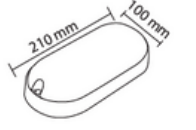

FL-1125 S

15W Siyah Oval Glop

15 Watt

IP 65

1200 Lümen

220 Volt

3200K-6500K

Koli Adeti:40

Fiyat : 6.50 $