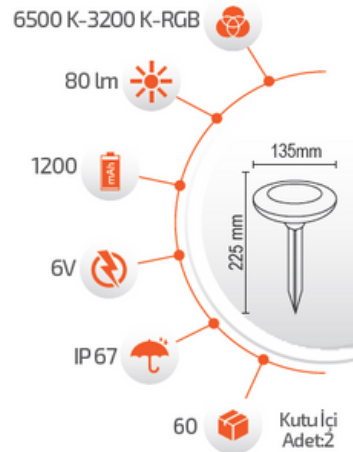

5W Solar Çim Armatürü