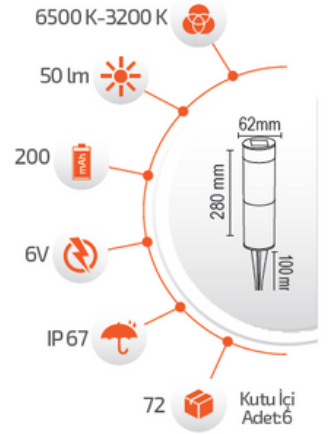

## 3W Solar Uzun Metal Çim Armatürü

-Çevre Dostu  
-Kolay Kurulum

- Hava Karardığında  
Otomatik Devreye GİRER.

- Çalışma Süresi 6-12 Saat

- Çalışma Süresi 3-8 Saat

Ürün Kodu **FL-3219**  
Fiyat **3.60 \$**