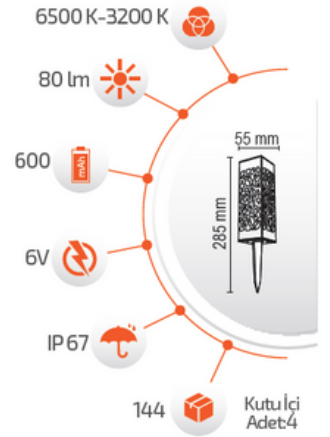

5W Solar Dekoratif Çim Armatürü