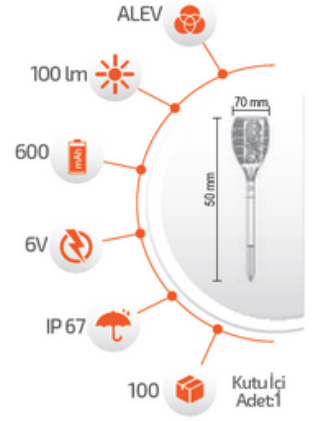

## 6W Solar Alev Efektli Meşale

- Çevre Dostu  
- Kolay Kurulum

- Hava Karardığında Otomatik Devreye GİRER.

- Çalışma Süresi 6-12 Saat  
- Çalışma Süresi 3-8 Saat

Ürün Kodu **FL-3237**  
Fiyat **33.00 \$**

## 15W Solar Alev Efektli Meşale

- Çevre Dostu  
- Kolay Kurulum

- Hava Karardığında Otomatik Devreye GİRER.

- Çalışma Süresi 6-12 Saat  
- Çalışma Süresi 3-8 Saat

Ürün Kodu **FL-3255**  
Fiyat **25.00 \$**