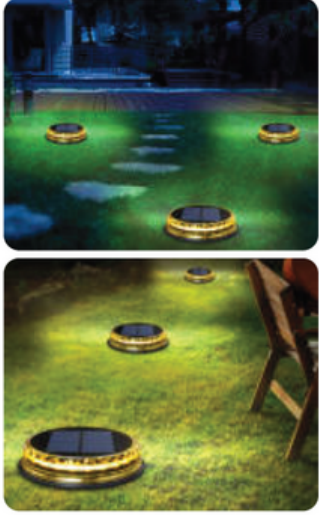

# SOLAR ÇİM ARMATÜRLERİ

Ürün Kodu **FL-3262**  
Fiyat **20.00 \$**

SOLAR TEKNOLOJİ

- Çevre Dostu
- Kolay Kurulum
- Hava Karardığında Otomatik Devreye Girer.
- Çalışma Süresi 6-12 Saat
- Çalışma Süresi 3-8 Saat