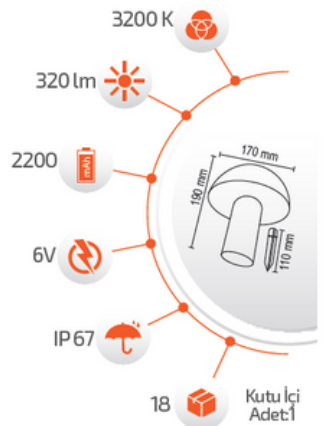

## 20W Solar Mantar Armatür

- Çevre Dostu  
- Kolay Kurulum

- Hava Karardığında Otomatik Devreye GİRER.

- Çalışma Süresi 6-12 Saat  
- Çalışma Süresi 3-8 Saat