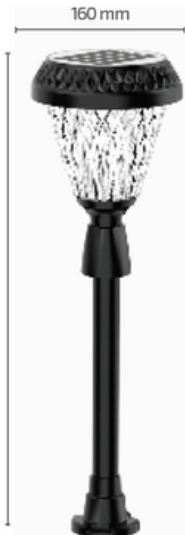

*Ürün üzerindeki tuşa basarak, 3200K - 4000K - 6500K renk seçeneklerinden istediğinizi kullanabilirsiniz.

*Kutu içerisinde gönderilen montaj aparatlarıyla 3 farklı kullanım imkanı.