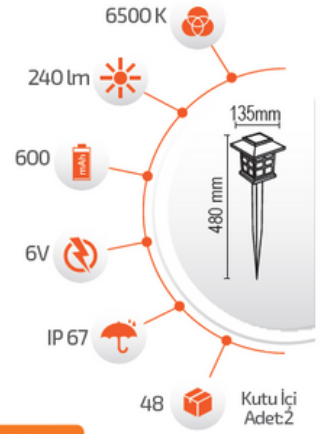

15W Solar Çim ve Set Üstü Armatür

*Kutu içerisinde gönderilen montaj aparatlarıyla 2 farklı kullanım imkanı.