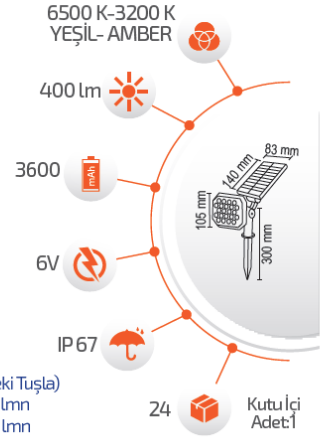

30W Solar Çim Armatürü

-2 Mod (Ürün Üzerindeki Tuşla)
Yüksek Işık Modu -240 lmn
PIL Koruma Modu - 120 lmn