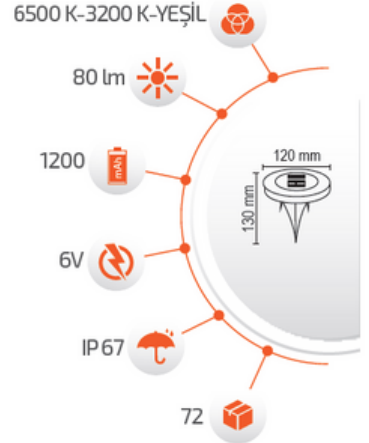

5W Solar Çim Armatürü