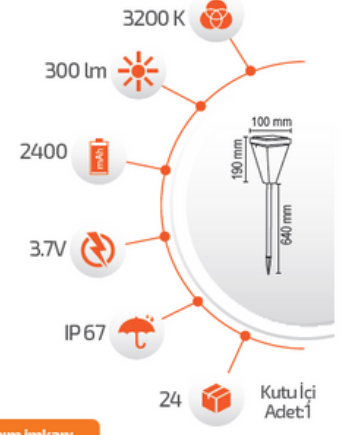

15W Solar Çim ve Set Üstü Armatür

*Kutu içerisinde gönderilen montaj aparatlarıyla 3 farklı kullanım imkanı.