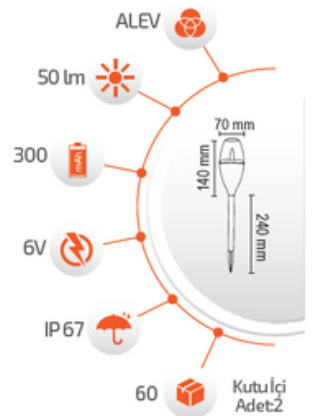

3W Solar Çim Armatürü