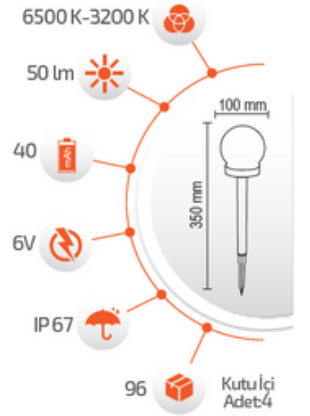

3W Solar Glop Çim Armatürü