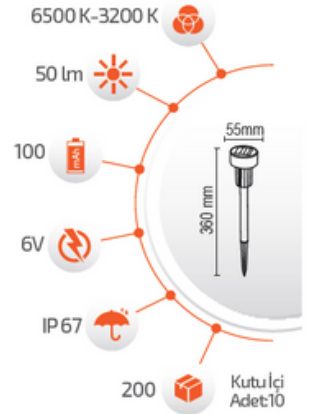

## 3W Solar Camlı Çim Armatürü

-Çevre Dostu  
-Kolay Kurulum

- Hava Karardığında  
Otomatik Devreye GİRER.

- Çalışma Süresi 6-12 Saat

- Çalışma Süresi 3-8 Saat

Ürün Kodu **FL-3230**  
Fiyat **6.00 \$**

## 3W Solar Kristal Çim Armatürü

-Çevre Dostu  
-Kolay Kurulum

- Hava Karardığında  
Otomatik Devreye GİRER.

- Çalışma Süresi 6-12 Saat

- Çalışma Süresi 3-8 Saat

Bir koltide 3 model karşış olarak  
bulunmaktadır.