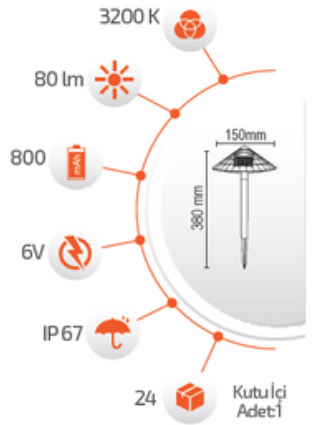

## 5W Solar Çim Armatürü

- Çevre Dostu  
- Kolay Kurulum

- Hava Karardığında Otomatik Devreye GİRER.

- Çalışma Süresi 6-12 Saat  
- Çalışma Süresi 3-8 Saat

Ürün Kodu **FL-3267**  
Fiyat **50.00 \$**