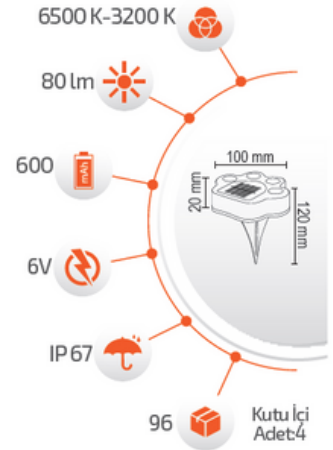

5W Solar Pati