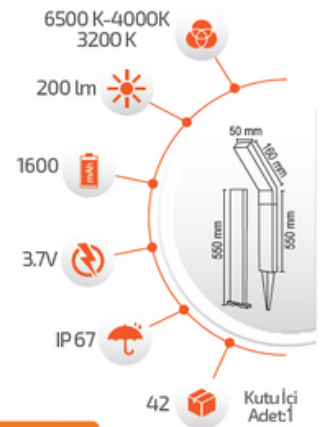

10W Solar Bolard Armatür

3 Farklı Modda Kullanım İmkani
- Mod 1: 6500K
- Mod 2: 3200K
- Mod 3: 4000K

*Kutu İçerisinde gönderilen montaj aparatlarıyla 2 farklı kullanım imkanı.