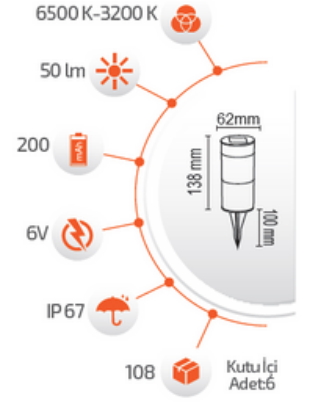

## 3W Solar Metal Çim Armatürü

-Çevre Dostu  
-Kolay Kurulum

- Hava Karardığında  
Otomatik Devreye GİRER.

- Çalışma Süresi 6-12 Saat

- Çalışma Süresi 3-8 Saat

Ürün Kodu **FL-3224**  
Fiyat **10.00 \$**