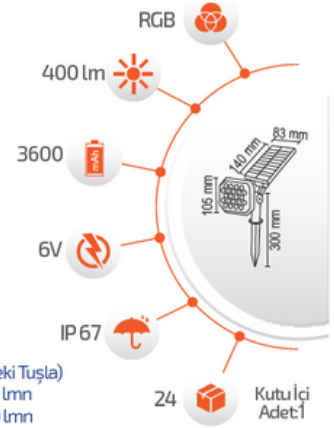

30W Solar Çim Armatürü

-2 Mod (Ürün Üzerindeki Tuşla)
Yüksek Işık Modu -240 lmn
PIL Koruma Modu - 120 lmn