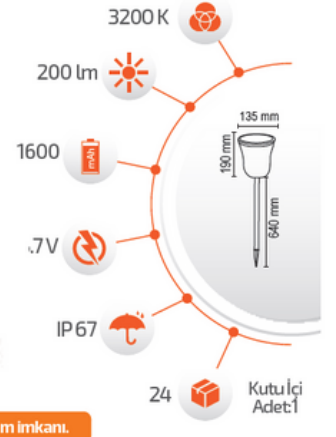

10W Solar Peri Led'li Armatür

*Kutu içerisinde gönderilen montaj aparatlarıyla 3 farklı kullanım imkanı.