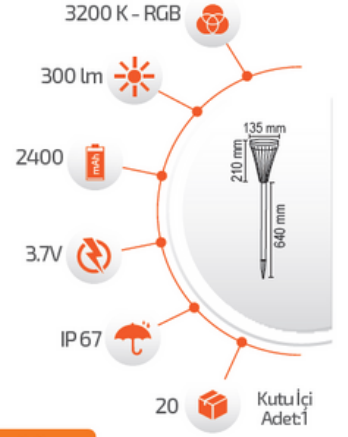

15W Solar Çim ve Set Üstü Armatür

*Kutu içerisinde gönderilen montaj aparatlarıyla 3 farklı kullanım imkanı.