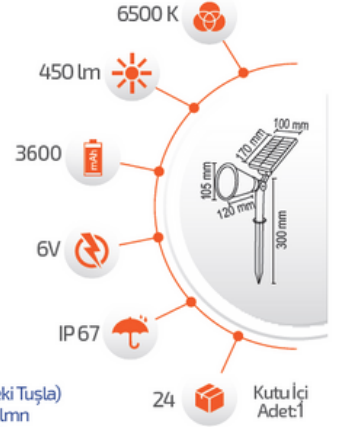

22W Solar Çim Armatürü

-2 Mod (Ürün Üzerindeki Tuşla)
Yüksek Işık Modu -350 lmn
PIL Koruma Modu - 175 lmn