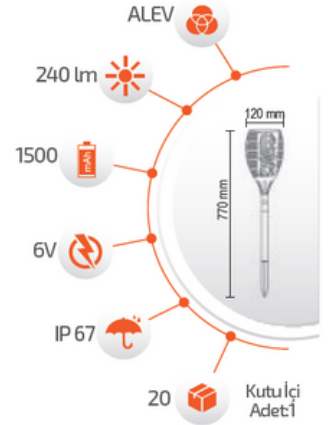

## 6W Solar Alev Efektli Meşale

- Çevre Dostu  
- Kolay Kurulum

- Hava Karardığında Otomatik Devreye GİRER.

- Çalışma Süresi 6-12 Saat  
- Çalışma Süresi 3-8 Saat

Ürün Kodu **FL-3237**  
Fiyat **33.00 \$**

## 15W Solar Alev Efektli Meşale

- Çevre Dostu  
- Kolay Kurulum

- Hava Karardığında Otomatik Devreye GİRER.

- Çalışma Süresi 6-12 Saat  
- Çalışma Süresi 3-8 Saat

Ürün Kodu **FL-3255**  
Fiyat **25.00 \$**