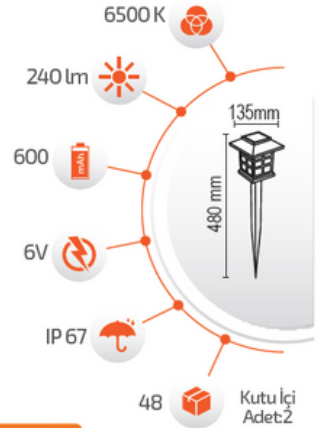

Ürün Kodu **FL-3221**

Fiyat **14.50 \$**

-Çevre Dostu
-Kolay Kurulum

- Hava Karardığında
Otomatik Devreye Girer.

- Çalışma Süresi 6-12 Saat

- Çalışma Süresi 3-8 Saat

15W Solar Çim ve Set Üstü Armatür

*Kutu içerisinde gönderilen montaj aparatlarıyla 2 farklı kullanım imkanı.