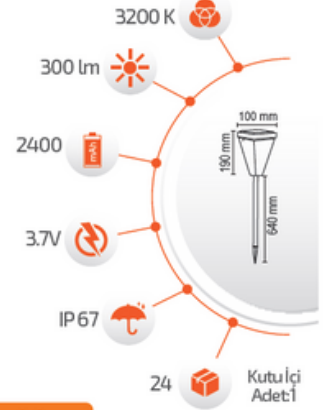

-Çevre Dostu
-Kolay Kurulum

- Hava Karardığında
Otomatik Devreye Girer.

- Çalışma Süresi 6-12 Saat

- Çalışma Süresi 3-8 Saat

15W Solar Çim ve Set Üstü Armatür

*Kutu içerisinde gönderilen montaj aparatlarıyla 3 farklı kullanım imkanı.