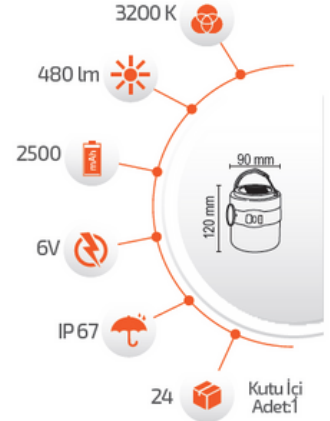

SOLAR BAHÇE ARMATÜRLERİ

Forlife

Ürün Kodu **FL-3279**
Fiyat **25.00 $**

10W Solar Dekoratif Set Üstü Armatür

*Ürün üzerindeki tuşa basarak, 3200K - 6500K renk seçeneklerinden istediğinizi kullanabilirsiniz.

Ürün Kodu **FL-3280**
Fiyat **50.00 $**

15W Solar Dekoratif Set Üstü Armatür

*Ürün üzerindeki tuşa basarak, 3200K - 6500K renk seçeneklerinden istediğinizi kullanabilirsiniz.

Ürün Kodu **FL-3232**
Fiyat **52.00 $**
Ürün Kodu **FL-3232 A**
Fiyat **62.00 $**

30W Solar Dekoratif Set Üstü Armatür

FL-3232

FL-3232 A

Ürün Kodu **FL-3233**
Fiyat **68.00 $**
Ürün Kodu **FL-3233 A**
Fiyat **78.00 $**

60W Solar Dekoratif Set Üstü Armatür

FL-3233

FL-3233 A