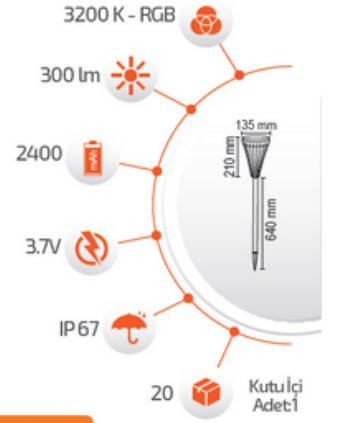

15W Solar Çim ve Set Üstü Armatür

*Kutu içerisinde gönderilen montaj aparatlarıyla 3 farklı kullanım imkanı.