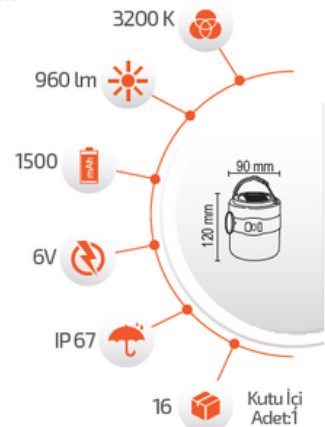

30W Solar Dekoratif Set Üstü Armatür

FL-3232

FL-3232 A

Ürün Kodu **FL-3233**
Fiyat **68.00 \$**
Ürün Kodu **FL-3233 A**
Fiyat **78.00 \$**

60W Solar Dekoratif Set Üstü Armatür

FL-3233

FL-3233 A

SOLAR ÇİM ARMATÜRLERİ