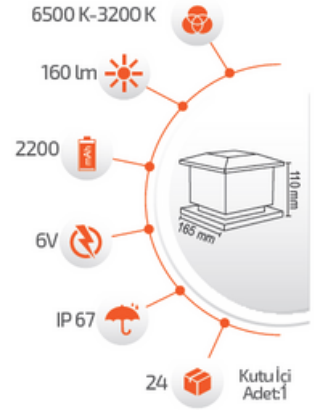

*Kutu içerisinde gönderilen montaj aparatlarıyla 3 farklı kullanım imkanı.

SOLAR BAHÇE ARMATÜRLERİ

Forlife

Ürün Kodu **FL-3279**
Fiyat **25.00 \$**

10W Solar Dekoratif Set Üstü Armatür

*Ürün üzerindeki tuşa basarak, 3200K - 6500K renk seçeneklerinden istediğinizi kullanabilirsiniz.