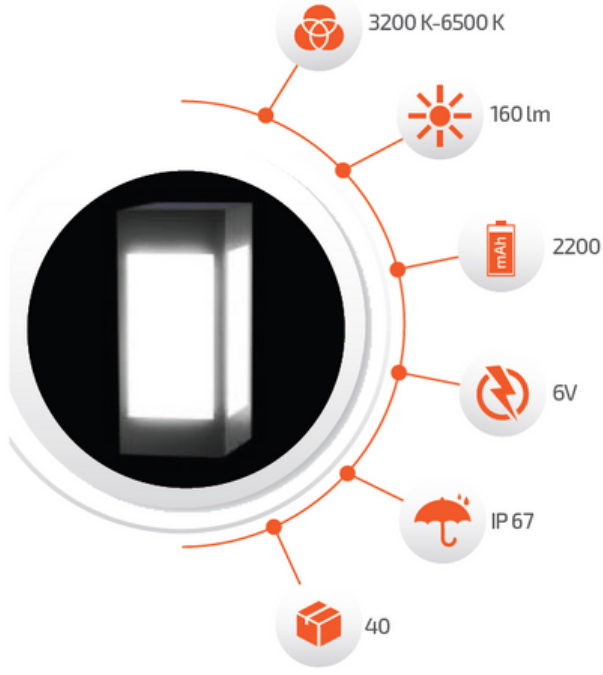

- Hava Karardığında Otomatik Devreye Girer.

- Çalışma Süresi 6-12 Saat

- Çalışma Süresi 3-8 Saat

SOLAR TEKNOLOJİ
- Çevre Dostu
- Kolay Kurulum

20W Solar Fonksiyonel Bahçe Armatürü

Ürün Kodu **FL-3278**

Fiyat **22.00 \$**

- Hava Karardığında Otomatik Devreye Girer.

- Çalışma Süresi 6-12 Saat

- Çalışma Süresi 3-8 Saat

SOLAR TEKNOLOJİ
- Çevre Dostu
- Kolay Kurulum

*Ürün üzerindeki tuşa basarak, 3200K - 4000K - 6500K renk seçeneklerinden istediğinizi kullanabilirsiniz.