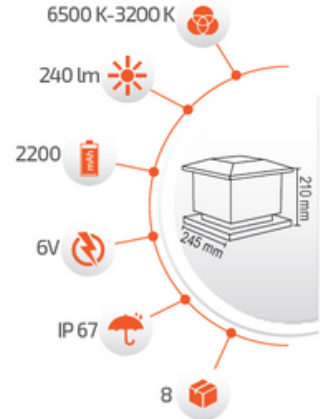

*Ürün üzerindeki tuşa basarak, 3200K - 6500K renk seçeneklerinden istediğinizi kullanabilirsiniz.