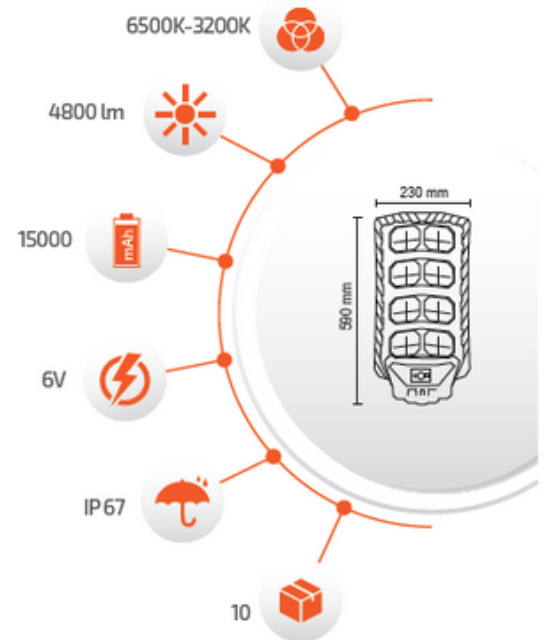

-Kumanda ile kontrol
-Açma / Kapama
-DIM edebilme

- Hava Karardığında
Otomatik Devreye Girer.

- Çalışma Süresi 10-18 Saat
- Çalışma Süresi 5-12 Saat

-Çevre Dostu
-Kolay Kurulum

- Aktif Mod 300W
- Bekleme Modu 100W