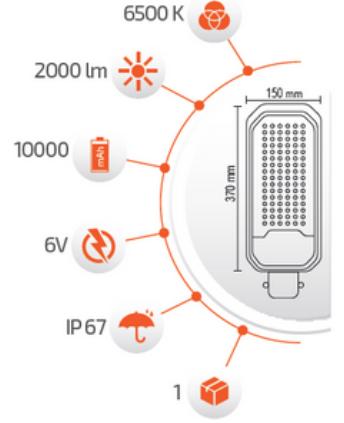

100W Solar Sokak Armatürü

-Çevre Dostu
-Kolay Kurulum

- Hava Karardığında
Otomatik Devreye Girer.

- Çalışma Süresi 5-12 Saat

Panel Ölçüsü
230x350 mm

-Kumanda ile kontrol
-Açma / Kapama
-DIM edebilme özelliği.