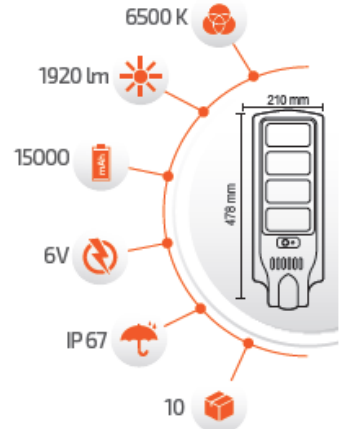

- Çevre Dostu
- Kolay Kurulum

- Hava Karardığında Otomatik Devreye Girer.

- Çalışma Süresi 6-12 Saat

- Çalışma Süresi 3-8 Saat

- Aktif Mod 90W
- Bekleme Modu 30W

- Kumanda ile kontrol
- Açma / Kapama
- DIM edebilme özelliği.