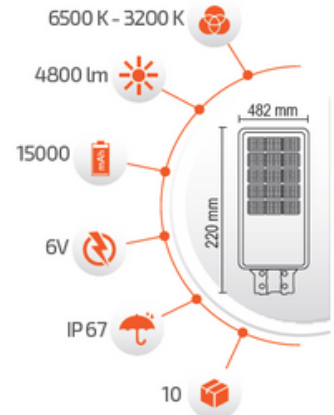

300W Solar Sokak Armatürü

Ürün Kodu **FL-3194**
Fiyat **106.00 $**
Konsol (54-42 mm) **8.00 $**

- Çalışma Süresi 10-18 Saat

- Çalışma Süresi 5-12 Saat