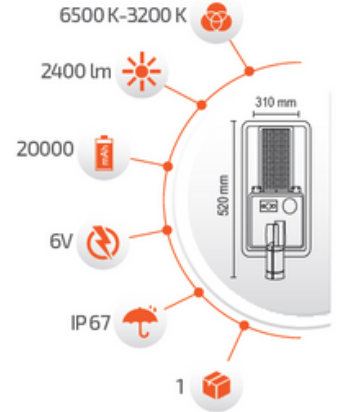

500W Solar Sokak Armatürü

120°
Hareket
Kabilyeti

SOLAR SOKAK ARMATÜRLERİ

120W Solar Sokak Armatürü

Ürün Kodu **FL-3349**
Fiyat **270.00 \$**

- Çalışma Süresi 10-18 Saat

- Çalışma Süresi 5-12 Saat

180W Solar Sokak Armatürü