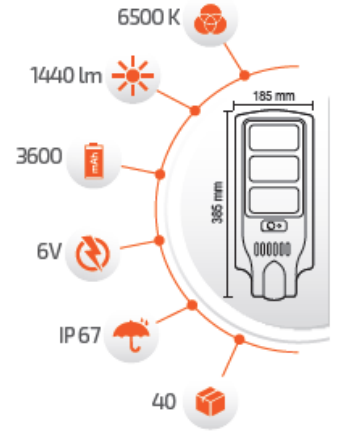

-Çevre Dostu
-Kolay Kurulum

- Hava Karardığında Otomatik Devreye Girer.

- Çalışma Süresi 6-12 Saat

- Çalışma Süresi 3-8 Saat

-Kumanda ile kontrol
-Açma / Kapama
-DIM edebilme özelliği.