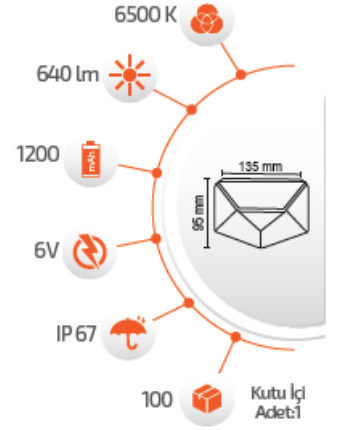

Ürün Kodu **FL-3227**

Fiyat **8.00 \$**

- Çevre Dostu
- Kolay Kurulum

- Aktif Mod 40W
- Bekleme Modu 10W

- Hava Karardığında Otomatik Devreye GİRER.

- Çalışma Süresi 6-12 Saat

- Çalışma Süresi 3-8 Saat

40W Solar Sensörlü Duvar Apliği