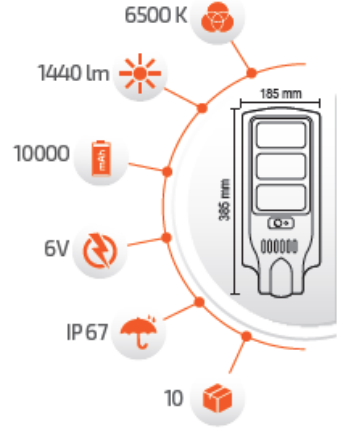

- Aktif Mod 90W
- Bekleme Modu 30W

- Kumanda ile kontrol
- Açma / Kapama
- DIM edebilme özelliği.