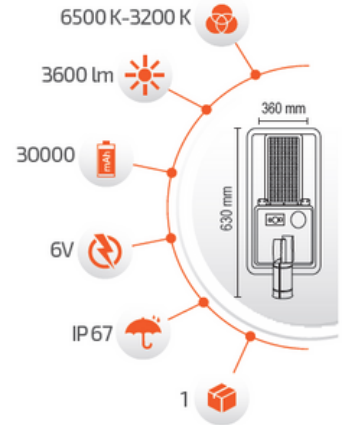

180W Solar Sokak Armatürü

Ürün Kodu **FL-3350**
Fiyat **380.00 $**

- Çalışma Süresi 10-18 Saat

- Çalışma Süresi 5-12 Saat