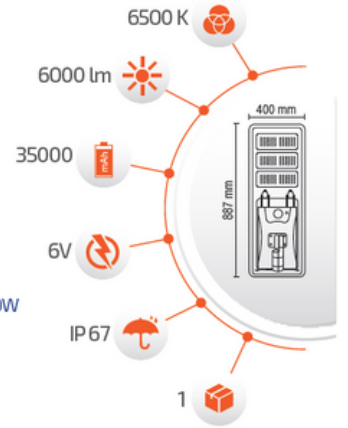

Ürün Kodu **FL-3185**
Fiyat **720.00 $**

300W Solar Sokak Armatürü

120°
Hareket
Kabilyeti

Ürün Kodu **FL-3186**
Fiyat **930.00 $**

400W Solar Sokak Armatürü

120°
Hareket
Kabilyeti

Ürün Kodu **FL-3187**
Fiyat **1200.00 $**

500W Solar Sokak Armatürü

120°
Hareket
Kabilyeti