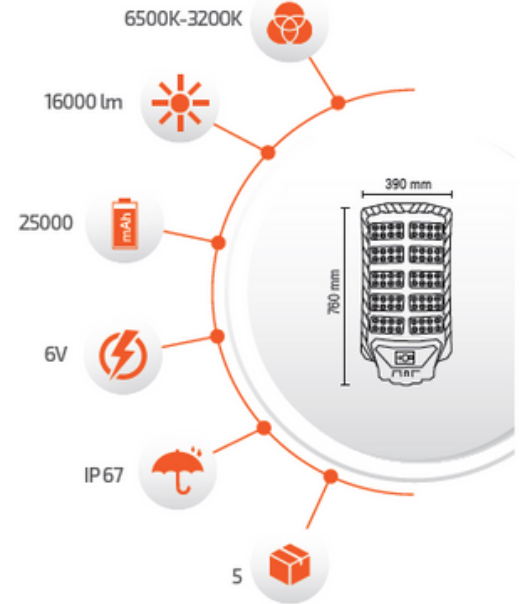

- Hava Karardığında
Otomatik Devreye Girer.

- Çalışma Süresi 10-18 Saat
- Çalışma Süresi 5-12 Saat

-Çevre Dostu
-Kolay Kurulum

- Aktif Mod 1000W
- Bekleme Modu 350W

300W Solar Sokak Armatürü

Ürün Kodu **FL-3196**
Fiyat **140.00 \$**
Konsol (54-42 mm) **8.00 \$**