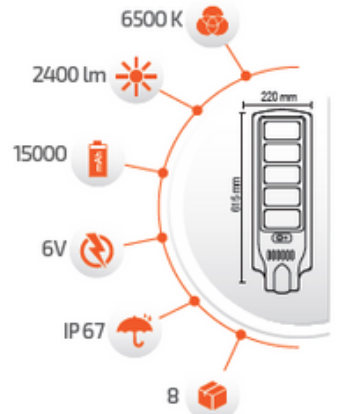

- Aktif Mod 90W
- Bekleme Modu 30W

- Kumanda ile kontrol
- Açma / Kapama
- DIM edebilme özelliği.