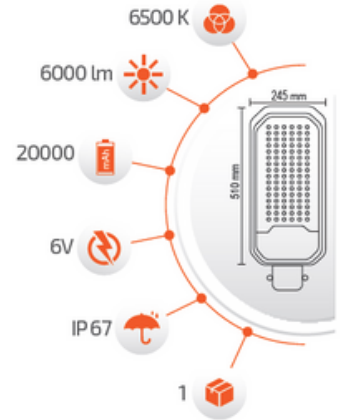

SOLAR SOKAK ARMATÜRLERİ

Ürün Kodu **FL-3167**
Fiyat **145.00 $**

100W Solar Sokak Armatürü

-Çevre Dostu
-Kolay Kurulum

- Hava Karardığında
Otomatik Devreye Girer.

- Çalışma Süresi 5-12 Saat

Panel Ölçüsü
230x350 mm

-Kumanda ile kontrol
-Açma / Kapama
-DIM edebilme özelliği.

Ürün Kodu **FL-3169**
Fiyat **300.00 $**

300W Solar Sokak Armatürü

-Çevre Dostu
-Kolay Kurulum

- Hava Karardığında
Otomatik Devreye Girer.

- Çalışma Süresi 5-12 Saat

Panel Ölçüsü
350x450 mm

-Kumanda ile kontrol
-Açma / Kapama
-DIM edebilme özelliği.

Ürün Kodu **FL-3170**
Fiyat **335.00 $**

400W Solar Sokak Armatürü

-Çevre Dostu
-Kolay Kurulum

- Hava Karardığında
Otomatik Devreye Girer.

- Çalışma Süresi 5-12 Saat

Panel Ölçüsü
350x600 mm

-Kumanda ile kontrol
-Açma / Kapama
-DIM edebilme özelliği.