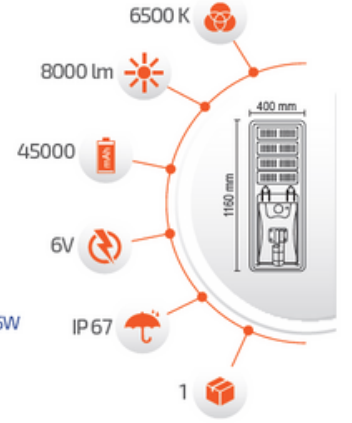

Ürün Kodu **FL-3185**
Fiyat **720.00 $**

300W Solar Sokak Armatürü

120°
Hareket
Kabilyeti

Ürün Kodu **FL-3186**
Fiyat **930.00 $**

400W Solar Sokak Armatürü

120°
Hareket
Kabilyeti

Ürün Kodu **FL-3187**
Fiyat **1200.00 $**

500W Solar Sokak Armatürü

120°
Hareket
Kabilyeti