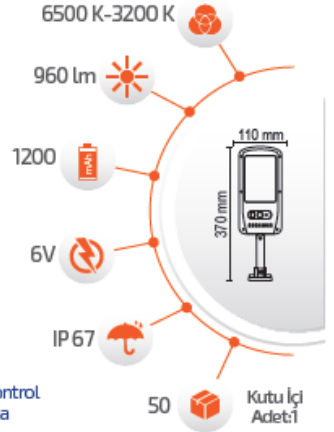

Fiyat **24.00 \$**

- Çevre Dostu
- Kolay Kurulum

- Hava Karardığında Otomatik Devreye GİRER.

- Çalışma Süresi 6-12 Saat

- Çalışma Süresi 3-8 Saat

60W Solar Sokak Armatürü

- Kumanda ile kontrol
- Açma / Kapama