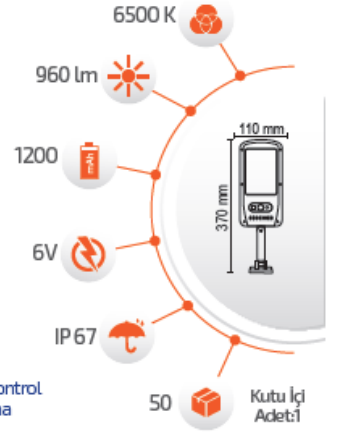

Ürün Kodu **FL-3214**

Fiyat **24.00 \$**

- Çevre Dostu
- Kolay Kurulum

- Hava Karardığında Otomatik Devreye GİRER.

- Çalışma Süresi 6-12 Saat

- Çalışma Süresi 3-8 Saat

60W Solar Sokak Armatürü

- Kumanda ile kontrol
- Açma / Kapama