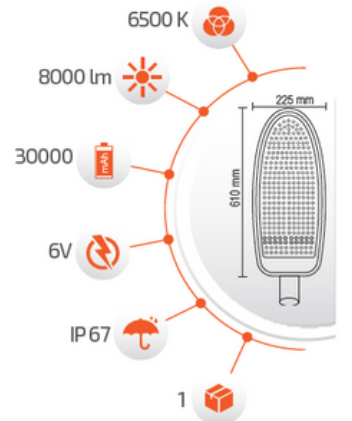

Ürün Kodu **FL-3170**
Fiyat **335.00 \$**

400W Solar Sokak Armatürü

-Çevre Dostu
-Kolay Kurulum

- Hava Karardığında
Otomatik Devreye Girer.

- Çalışma Süresi 5-12 Saat

Panel Ölçüsü
350x600 mm

-Kumanda ile kontrol
-Açma / Kapama
-DIM edebilme özelliği.