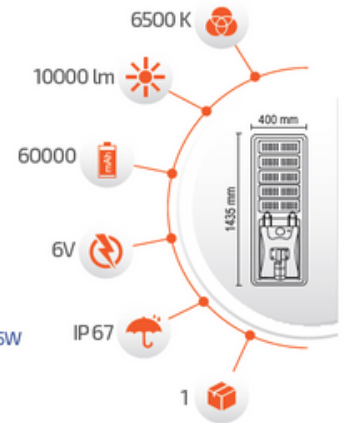

Ürün Kodu **FL-3185**
Fiyat **720.00 $**

300W Solar Sokak Armatürü

120°
Hareket
Kabilyeti

Ürün Kodu **FL-3186**
Fiyat **930.00 $**

400W Solar Sokak Armatürü

120°
Hareket
Kabilyeti

Ürün Kodu **FL-3187**
Fiyat **1200.00 $**

500W Solar Sokak Armatürü

120°
Hareket
Kabilyeti