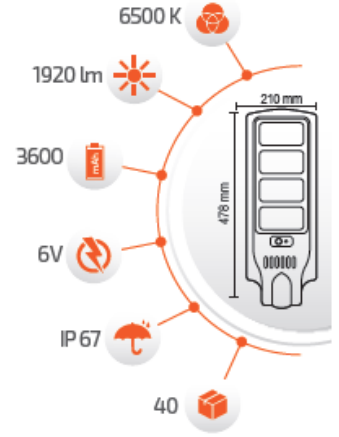

- Hava Karardığında Otomatik Devreye Girer.

- Çalışma Süresi 6-12 Saat

- Çalışma Süresi 3-8 Saat

-Kumanda ile kontrol
-Açma / Kapama
-DIM edebilme özelliği.

SOLAR MİNİ SOKAK ARMATÜRLERİ

Ürün Kodu **FL-3213**