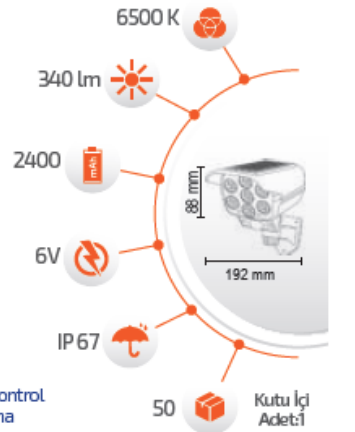

- -Kumanda ile kontrol
- -Açma / Kapama