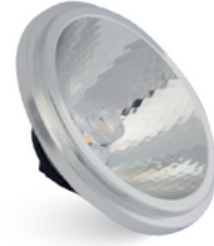

# AR111 VİTRİN AYDINLATMA ARMATÜRLERİ

MADE IN TAIWAN

**FL-2183**

**Fiyat : 13.00 \$**

12W AR111 Ampul

W 12 Watt

EPISTAR Led

1080 Lümen