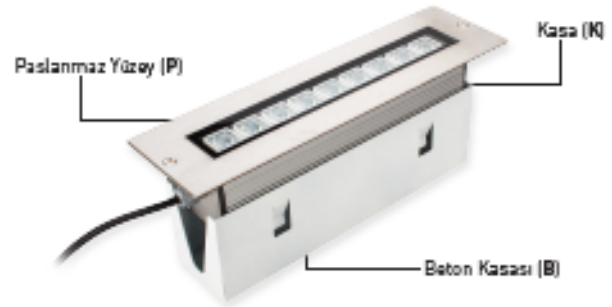

*Fiyatlara Beton Kasası Dahildir!

P= Paslanmaz Ölçüsü
K= Kasa Ölçüsü
B= Beton Kasa Ölçüsü