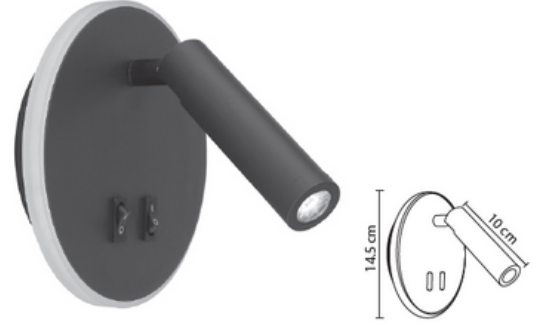

YATAK BAŐI ARMATÖRLERİ

FL-2297

Fiyat : 46.00 $

11W Çift Fonksiyonlu Yatak BaŐı Armatür

W 11 Watt

EPISTAR Led

880 Lümen

220 Volt

3200K

Koli Adeti:40