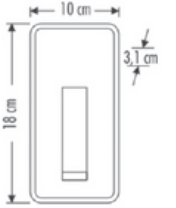

FL-2298 B

Fiyat : 46.00 $

13W Beyaz Kasa Çift Fonksiyonlu Yatak BaŐı Armatür

W 13 Watt

EPISTAR Led

1040 Lümen

220 Volt

3200K

Koli Adeti:40