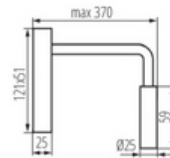

FL-2299 S

Fiyat : 24.00 $

3W Siyah Kasa Yatak BaŐı Armatür

W 3 Watt

EPISTAR Led

240 Lümen

220 Volt

3200K

Koli Adeti:80