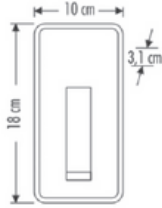

Fiyat : 46.00 \$

11W Çift Fonksiyonlu Yatak BaŐı Armatür

W 11 Watt

EPISTAR Led

880 Lümen

220 Volt

3200K

Koli Adeti:40