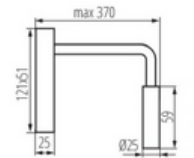

FL-2299 B

Fiyat : 24.00 $

3W Beyaz Kasa Yatak BaŐı Armatür

W 3 Watt

EPISTAR Led

240 Lümen

220 Volt

3200K

Koli Adeti:80