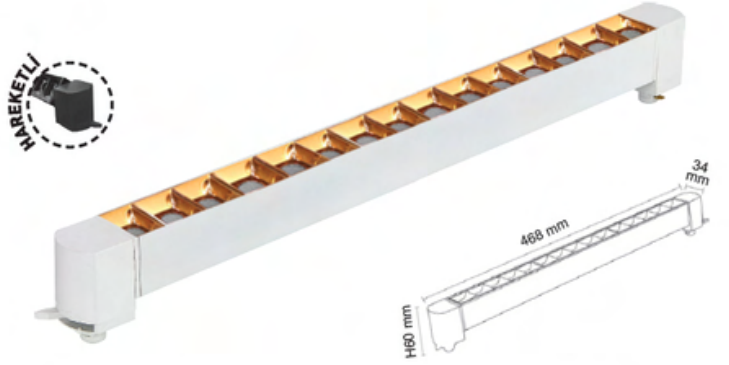

Kompakt Lensli Monofaze Ray Armatürü (47 cm)

- 30 Watt
- OSRAM Led
- 3600 Lümen
- 220 Volt
- 3200K-4000K-6500K
- CRI ≥ 90

FL-5583 BS

Fiyat : 47.00 \$

Kompakt Lensli Monofaze Ray Armatürü (47 cm)

- 30 Watt
- OSRAM Led
- 3600 Lümen
- 220 Volt
- 3200K-4000K-6500K
- CRI ≥ 90