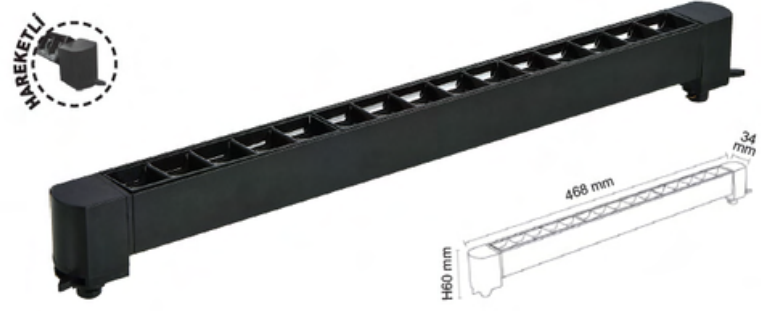

FL-5583 SB

Fiyat : 38.00 $

Kompakt Lensli Monofaze Ray Armatürü (47 cm)

- 30 Watt
- OSRAM Led
- 3600 Lümen
- 220 Volt
- 3200K-4000K-6500K
- CRI ≥ 90