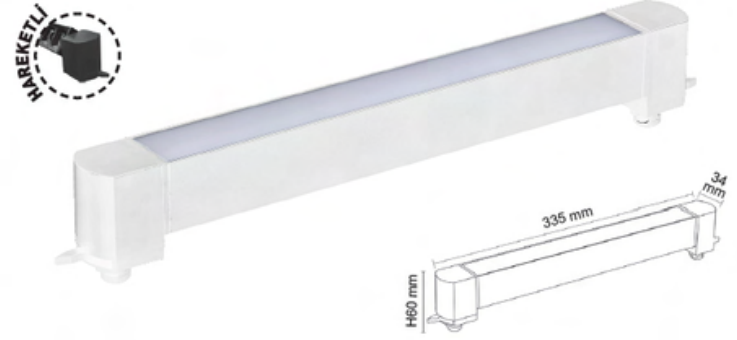

- 30 Watt
- OSRAM Led
- 3600 Lümen
- 220 Volt
- 3200K-4000K-6500K
- CRI ≥ 90

YENİ NESİL HAREKETLİ RAY ARMATÜRLERİ

FL-5584 S

Fiyat : 28.00 \$

Opak Difüzörlü Monofaze Siyah Ray Armatürü (34 cm)

- 20 Watt
- OSRAM Led
- 2400 Lümen
- 220 Volt
- 3200K-4000K-6500K
- CRI ≥ 90