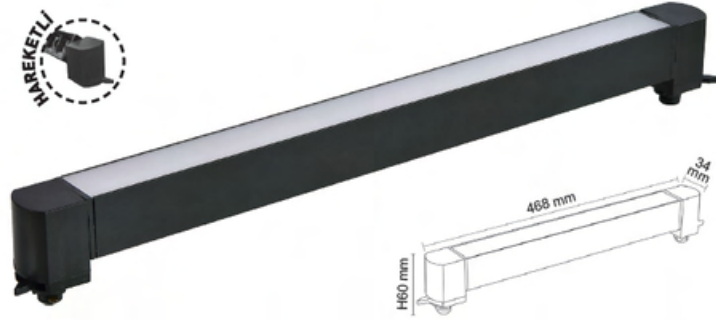

FL-5585 S

Fiyat : 38.00 $

Opak Difüzörlü Monofaze Siyah Ray Armatürü (47 cm)

- 30 Watt
- OSRAM Led
- 3600 Lümen
- 220 Volt
- 3200K-4000K-6500K
- CRI ≥ 90