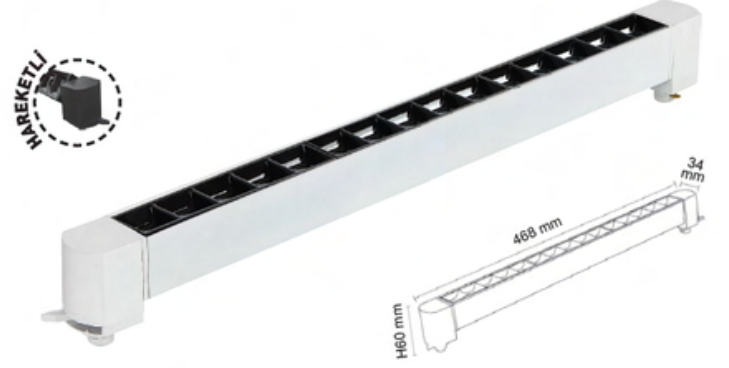

YENİ NESİL HAREKETLİ RAY ARMATÜRLERİ

FL-5583 BW

Fiyat : 38.00 \$

Kompakt Lensli Monofaze Ray Armatürü (47 cm)

- 30 Watt
- OSRAM Led
- 3600 Lümen
- 220 Volt
- 3200K-4000K-6500K
- CRI ≥ 90

FL-5583 BB

Fiyat : 38.00 \$