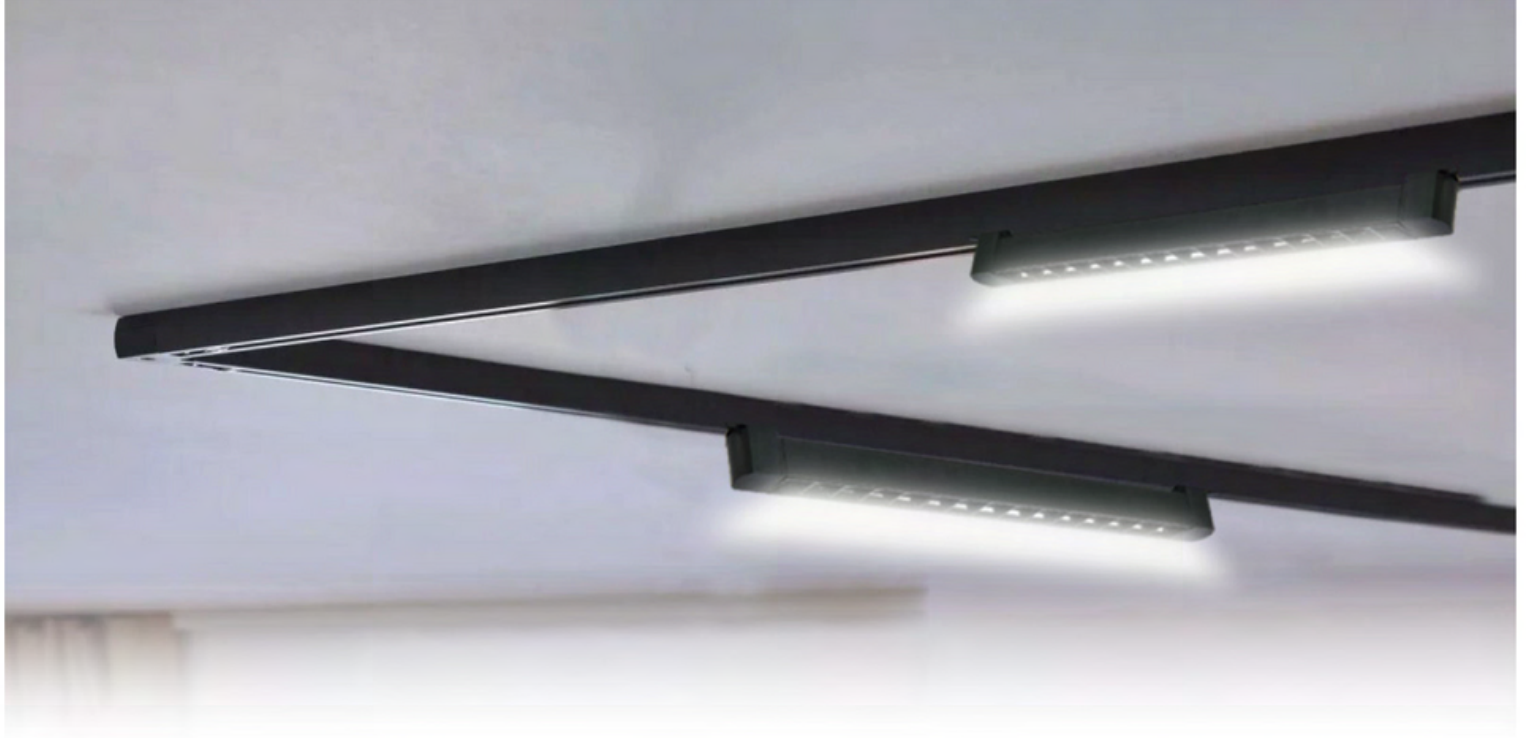

FL-5583 SW

Fiyat : 38.00 $

Kompakt Lensli Monofaze Ray Armatürü (47 cm)

- 30 Watt
- OSRAM Led
- 3600 Lümen
- 220 Volt
- 3200K-4000K-6500K
- CRI ≥ 90