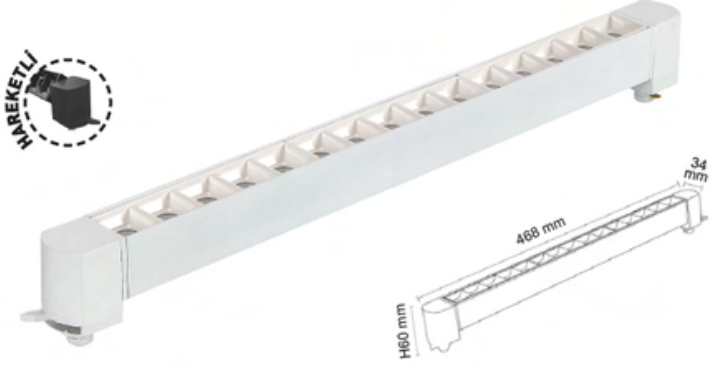

YENİ NESİL HAREKETLİ RAY ARMATÜRLERİ

FL-5583 BW

Fiyat : 38.00 $

Kompakt Lensli Monofaze Ray Armatürü (47 cm)

- 30 Watt
- OSRAM Led
- 3600 Lümen
- 220 Volt
- 3200K-4000K-6500K
- CRI ≥ 90