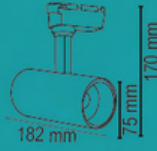

L 2700 Lümen

CRI ≥ 90

Işık Açısı 24°

Koli Adeti: 20

23.00 \$

FL-2247 B

FL-2247 T

**FL-7201 P**