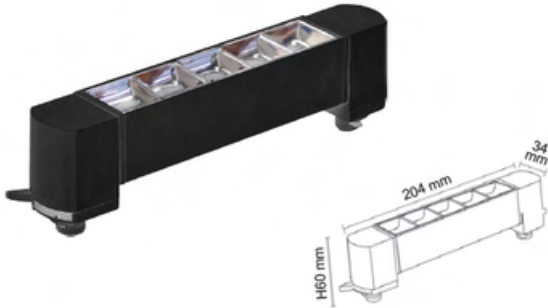

- 1200 Lümen
- CRI ≥ 90

FL-5581 SB

Fiyat : 22.00 \$

Kompakt Lensli Monofaze Ray Armatürü (20 cm)

- 10 Watt
- 220 Volt

- OSRAM Led
- 3200K-4000K-6500K

- 1200 Lümen
- CRI ≥ 90

FL-5581 SS

Fiyat : 25.00 \$

Kompakt Lensli Monofaze Ray Armatürü (20 cm)

- 10 Watt
- 220 Volt

- OSRAM Led
- 3200K-4000K-6500K

- 1200 Lümen
- CRI ≥ 90

FL-5581 SR

Fiyat : 25.00 \$

Kompakt Lensli Monofaze Ray Armatürü (20 cm)