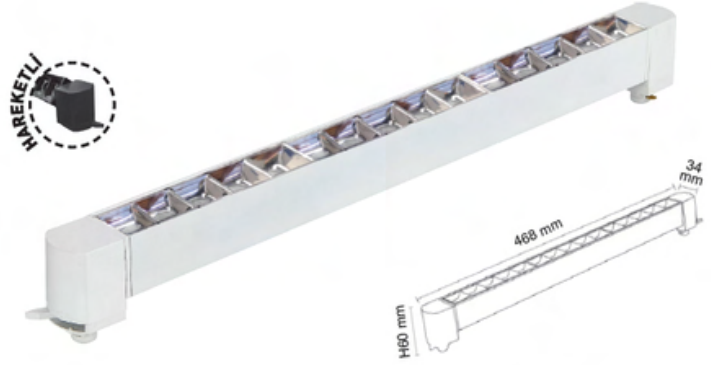

FL-5583 BS

Fiyat : 47.00 $

Kompakt Lensli Monofaze Ray Armatürü (47 cm)

- 30 Watt
- OSRAM Led
- 3600 Lümen
- 220 Volt
- 3200K-4000K-6500K
- CRI ≥ 90