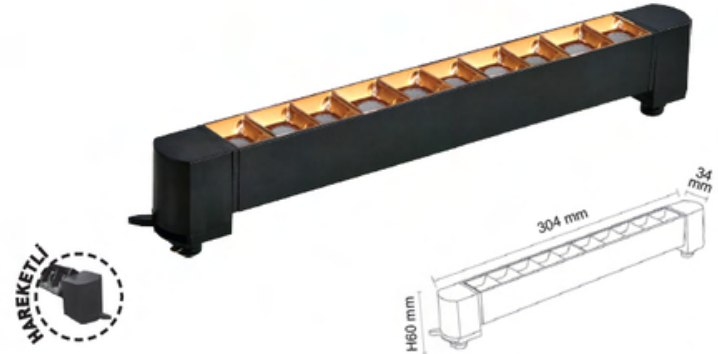

FL-5582 SR

Fiyat : 34.00 $

Kompakt Lensli Monofaze Ray Armatürü (30 cm)

- ⚡ 20 Watt
- 💡 OSRAM Led
- ☀️ 2400 Lümen
- 🔌 220 Volt
- 🔍 3200K-4000K-6500K
- ☀️ CRI ≥ 90