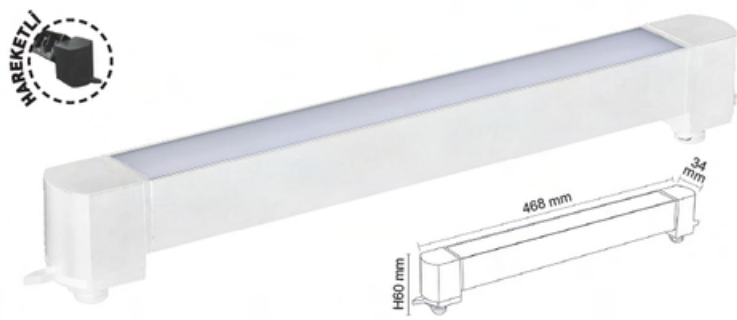

FL-5585 B

Fiyat : 38.00 $

Opak Difüzörlü Monofaze Beyaz Ray Armatürü (47 cm)

- 30 Watt
- OSRAM Led
- 3600 Lümen
- 220 Volt
- 3200K-4000K-6500K
- CRI ≥ 90