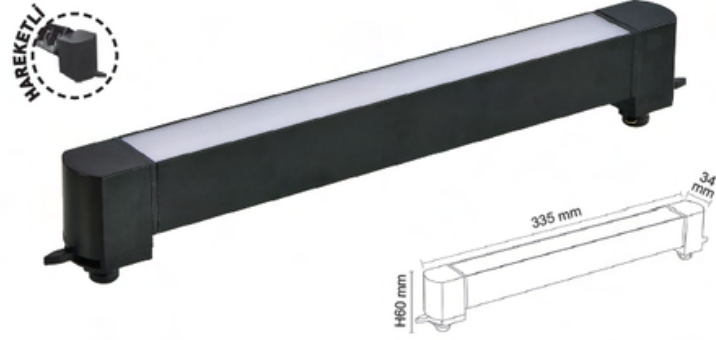

YENİ NESİL HAREKETLİ RAY ARMATÜRLERİ

FL-5584 S

Fiyat : 28.00 $

Opak Difüzörlü Monofaze Siyah Ray Armatürü (34 cm)

- 20 Watt
- OSRAM Led
- 2400 Lümen
- 220 Volt
- 3200K-4000K-6500K
- CRI ≥ 90