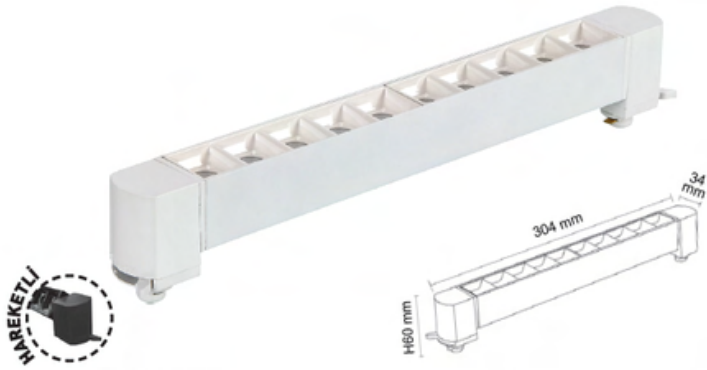

- 1200 Lümen
- CRI ≥ 90

FL-5581 SB

Fiyat : 22.00 \$

Kompakt Lensli Monofaze Ray Armatürü (20 cm)

- 10 Watt
- 220 Volt

- OSRAM Led
- 3200K-4000K-6500K

- 1200 Lümen
- CRI ≥ 90

FL-5581 SS

Fiyat : 25.00 \$

Kompakt Lensli Monofaze Ray Armatürü (20 cm)

- 10 Watt
- 220 Volt

- OSRAM Led
- 3200K-4000K-6500K

- 1200 Lümen
- CRI ≥ 90

FL-5581 SR

Fiyat : 25.00 \$

Kompakt Lensli Monofaze Ray Armatürü (20 cm)

- 10 Watt
- 220 Volt

- OSRAM Led
- 3200K-4000K-6500K

- 1200 Lümen
- CRI ≥ 90

YENİ NESİL HAREKETLİ RAY ARMATÜRLERİ

FL-5582 BW

Fiyat : 28.00 \$

Kompakt Lensli Monofaze Ray Armatürü (30 cm)

- 20 Watt
- OSRAM Led
- 2400 Lümen
- 220 Volt
- 3200K-4000K-6500K
- CRI ≥ 90