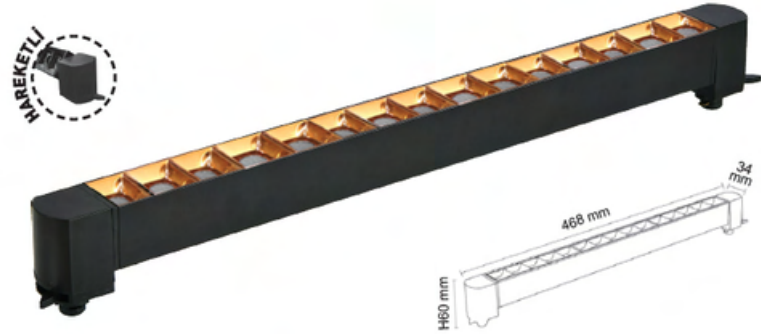

FL-5583 SR

Fiyat : 47.00 $

Kompakt Lensli Monofaze Ray Armatürü (47 cm)

- 30 Watt
- OSRAM Led
- 3600 Lümen
- 220 Volt
- 3200K-4000K-6500K
- CRI ≥ 90