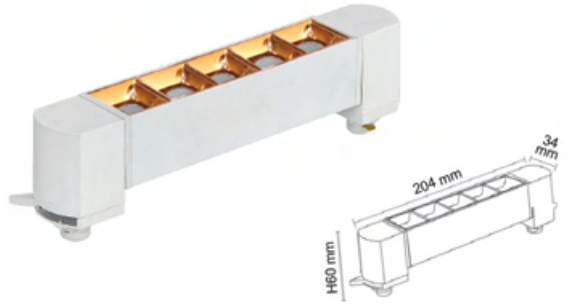

FL-5581 BB

Fiyat : 22.00 \$

Kompakt Lensli Monofaze Ray Armatürü (20 cm)

10 Watt

OSRAM Led

1200 Lümen

220 Volt

3200K-4000K-6500K

CRI ≥ 90

FL-5581 BS

Fiyat : 25.00 \$

Kompakt Lensli Monofaze Ray Armatürü (20 cm)

10 Watt

OSRAM Led

1200 Lümen

220 Volt

3200K-4000K-6500K

CRI ≥ 90

FL-5581 BR

Fiyat : 25.00 \$

Kompakt Lensli Monofaze Ray Armatürü (20 cm)

10 Watt

OSRAM Led

1200 Lümen