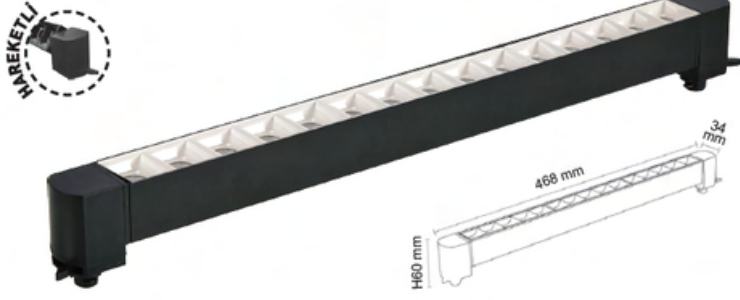

FL-5583 SW

Fiyat : 38.00 $

Kompakt Lensli Monofaze Ray Armatürü (47 cm)

- 30 Watt
- OSRAM Led
- 3600 Lümen
- 220 Volt
- 3200K-4000K-6500K
- CRI ≥ 90