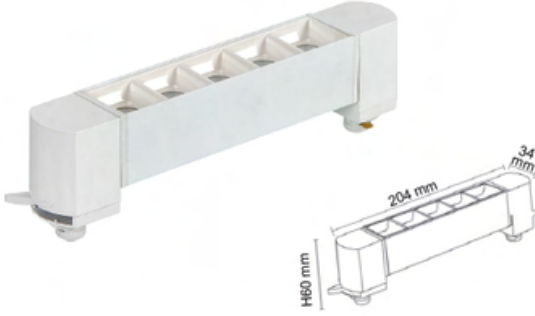

YENİ NESİL HAREKETLİ RAY ARMATÜRLERİ

FL-5581 BW

Fiyat : 22.00 $

Kompakt Lensli Monofaze Ray Armatürü (20 cm)

10 Watt

OSRAM Led

1200 Lümen

220 Volt

3200K-4000K-6500K

CRI ≥ 90