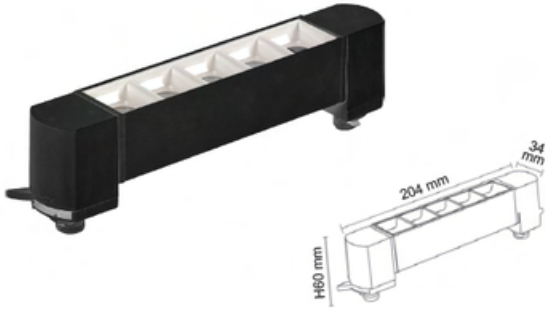

CRI ≥ 90

FL-5581 BS

Fiyat : 25.00 \$

Kompakt Lensli Monofaze Ray Armatürü (20 cm)

10 Watt

OSRAM Led

1200 Lümen

220 Volt

3200K-4000K-6500K

CRI ≥ 90

FL-5581 BR

Fiyat : 25.00 \$

Kompakt Lensli Monofaze Ray Armatürü (20 cm)

10 Watt

OSRAM Led

1200 Lümen

220 Volt

3200K-4000K-6500K

CRI ≥ 90

FL-5581 SW

Fiyat : 22.00 \$

Kompakt Lensli Monofaze Ray Armatürü (20 cm)

- 10 Watt
- 220 Volt

- OSRAM Led
- 3200K-4000K-6500K