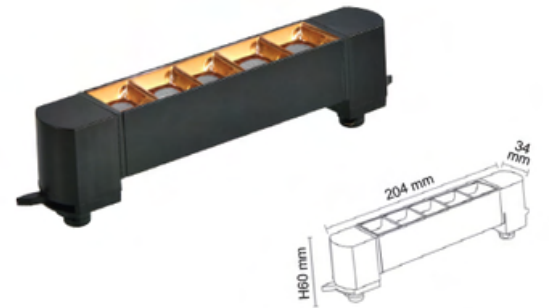

- 1200 Lümen
- CRI ≥ 90

FL-5581 SB

Fiyat : 22.00 \$

Kompakt Lensli Monofaze Ray Armatürü (20 cm)

- 10 Watt
- 220 Volt

- OSRAM Led
- 3200K-4000K-6500K

- 1200 Lümen
- CRI ≥ 90

FL-5581 SS

Fiyat : 25.00 \$

Kompakt Lensli Monofaze Ray Armatürü (20 cm)

- 10 Watt
- 220 Volt

- OSRAM Led
- 3200K-4000K-6500K

- 1200 Lümen
- CRI ≥ 90

FL-5581 SR

Fiyat : 25.00 \$

Kompakt Lensli Monofaze Ray Armatürü (20 cm)