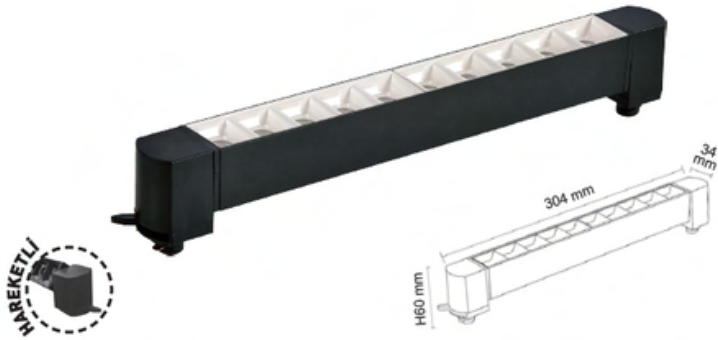

FL-5582 SW

Fiyat : 28.00 $

Kompakt Lensli Monofaze Ray Armatürü (30 cm)

- ⚡ 20 Watt
- 💡 OSRAM Led
- ☀️ 2400 Lümen
- 🔌 220 Volt
- 🔍 3200K-4000K-6500K
- ☀️ CRI ≥ 90