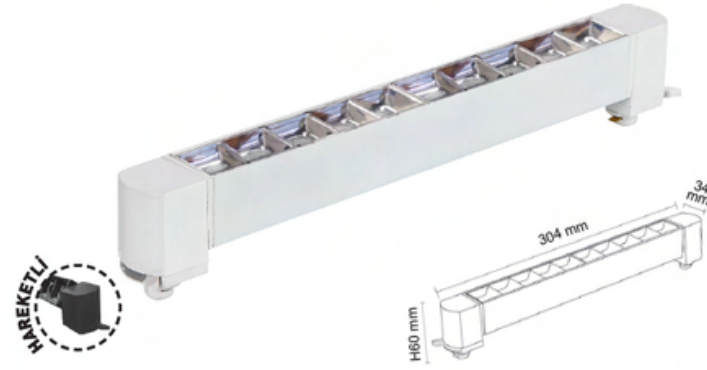

- 10 Watt
- 220 Volt

- OSRAM Led
- 3200K-4000K-6500K

- 1200 Lümen
- CRI ≥ 90

YENİ NESİL HAREKETLİ RAY ARMATÜRLERİ

FL-5582 BW

Fiyat : 28.00 \$

Kompakt Lensli Monofaze Ray Armatürü (30 cm)

- 20 Watt
- OSRAM Led
- 2400 Lümen
- 220 Volt
- 3200K-4000K-6500K
- CRI ≥ 90

FL-5582 BB

Fiyat : 28.00 \$

Kompakt Lensli Monofaze Ray Armatürü (30 cm)

- 20 Watt
- OSRAM Led
- 2400 Lümen
- 220 Volt
- 3200K-4000K-6500K
- CRI ≥ 90

FL-5582 BS

Fiyat : 34.00 \$

Kompakt Lensli Monofaze Ray Armatürü (30 cm)