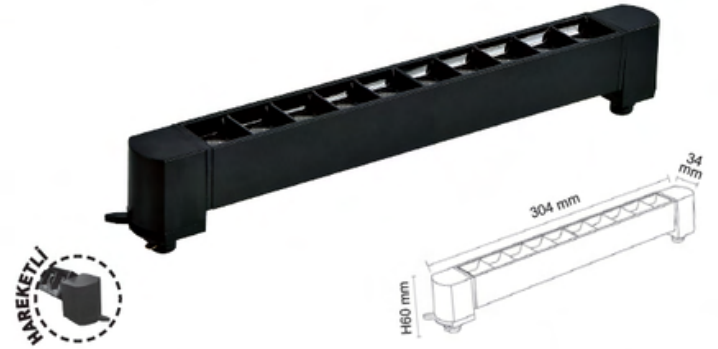

FL-5582 SB

Fiyat : 28.00 $

Kompakt Lensli Monofaze Ray Armatürü (30 cm)

- ⚡ 20 Watt
- 💡 OSRAM Led
- ☀️ 2400 Lümen
- 🔌 220 Volt
- 🔍 3200K-4000K-6500K
- ☀️ CRI ≥ 90