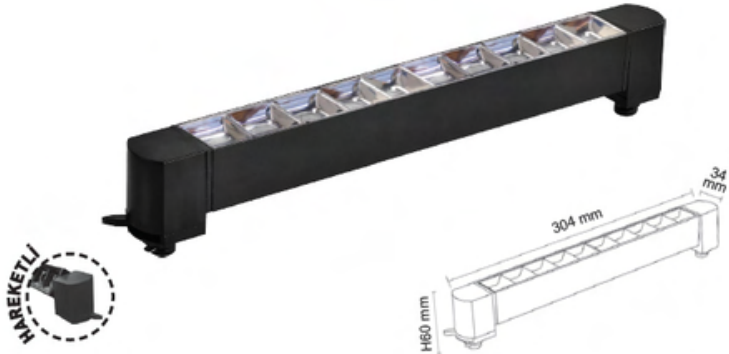

FL-5582 SS

Fiyat : 34.00 $

Kompakt Lensli Monofaze Ray Armatürü (30 cm)

- ⚡ 20 Watt
- 💡 OSRAM Led
- ☀️ 2400 Lümen
- 🔌 220 Volt
- 🔍 3200K-4000K-6500K
- ☀️ CRI ≥ 90