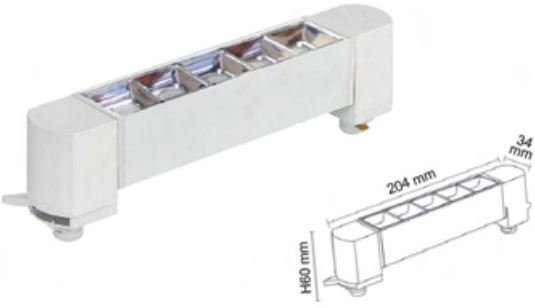

FL-5581 BB

Fiyat : 22.00 \$

Kompakt Lensli Monofaze Ray Armatürü (20 cm)

10 Watt

OSRAM Led

1200 Lümen

220 Volt

3200K-4000K-6500K

CRI ≥ 90

FL-5581 BS

Fiyat : 25.00 \$

Kompakt Lensli Monofaze Ray Armatürü (20 cm)

10 Watt

OSRAM Led

1200 Lümen

220 Volt