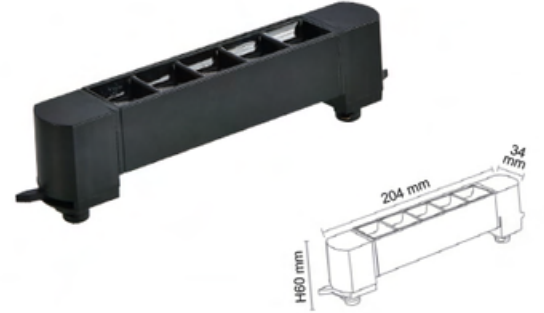

220 Volt

3200K-4000K-6500K

CRI ≥ 90

FL-5581 SW

Fiyat : 22.00 \$

Kompakt Lensli Monofaze Ray Armatürü (20 cm)

- 10 Watt
- 220 Volt

- OSRAM Led
- 3200K-4000K-6500K

- 1200 Lümen
- CRI ≥ 90

FL-5581 SB

Fiyat : 22.00 \$

Kompakt Lensli Monofaze Ray Armatürü (20 cm)

- 10 Watt
- 220 Volt

- OSRAM Led
- 3200K-4000K-6500K

- 1200 Lümen
- CRI ≥ 90

FL-5581 SS