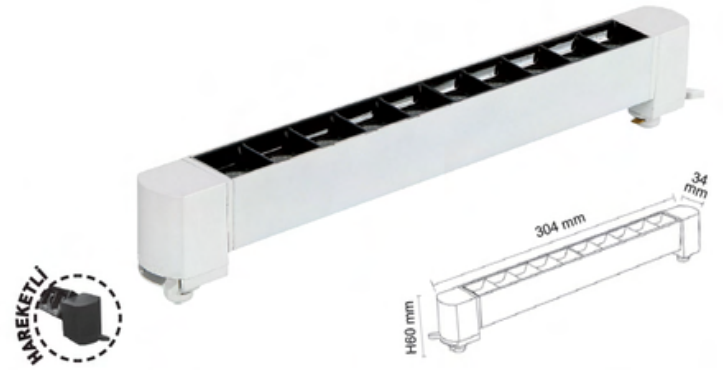

Fiyat : 25.00 \$

Kompakt Lensli Monofaze Ray Armatürü (20 cm)

- 10 Watt
- 220 Volt

- OSRAM Led
- 3200K-4000K-6500K

- 1200 Lümen
- CRI ≥ 90

FL-5581 SR

Fiyat : 25.00 \$

Kompakt Lensli Monofaze Ray Armatürü (20 cm)

- 10 Watt
- 220 Volt

- OSRAM Led
- 3200K-4000K-6500K

- 1200 Lümen
- CRI ≥ 90

YENİ NESİL HAREKETLİ RAY ARMATÜRLERİ

FL-5582 BW

Fiyat : 28.00 \$

Kompakt Lensli Monofaze Ray Armatürü (30 cm)

- 20 Watt
- OSRAM Led
- 2400 Lümen
- 220 Volt
- 3200K-4000K-6500K
- CRI ≥ 90

FL-5582 BB

Fiyat : 28.00 \$

Kompakt Lensli Monofaze Ray Armatürü (30 cm)

- 20 Watt
- OSRAM Led
- 2400 Lümen
- 220 Volt
- 3200K-4000K-6500K
- CRI ≥ 90

FL-5582 BS

Fiyat : 34.00 \$

Kompakt Lensli Monofaze Ray Armatürü (30 cm)