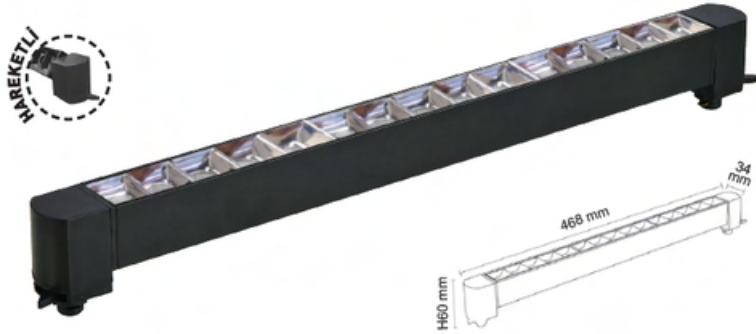

FL-5583 SS

Fiyat : 47.00 $

Kompakt Lensli Monofaze Ray Armatürü (47 cm)

- 30 Watt
- OSRAM Led
- 3600 Lümen
- 220 Volt
- 3200K-4000K-6500K
- CRI ≥ 90