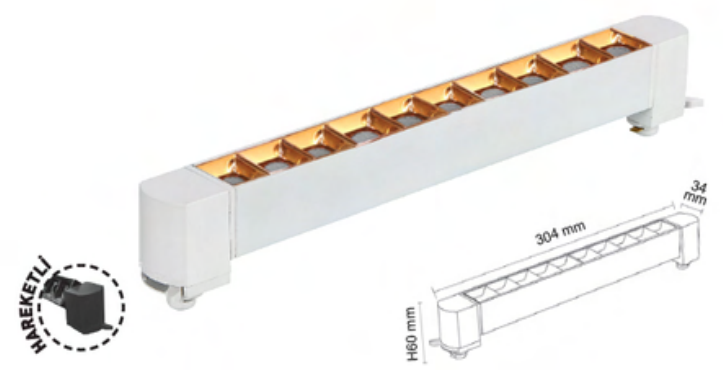

FL-5582 BR

Fiyat : 34.00 $

Monofaze Ray Kompakt Lensli Armatür (30 cm)

- 20 Watt
- OSRAM Led
- 2400 Lümen
- 220 Volt
- 3200K-4000K-6500K
- CRI ≥ 90