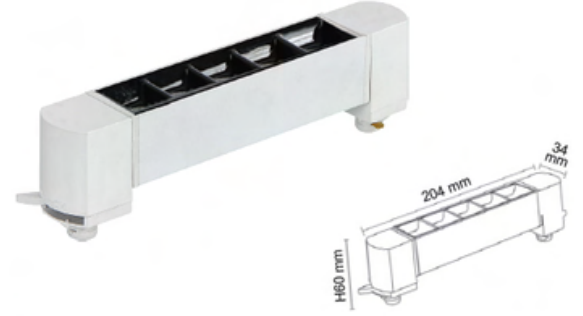

Fiyat : 22.00 \$

Kompakt Lensli Monofaze Ray Armatürü (20 cm)

10 Watt

OSRAM Led

1200 Lümen

220 Volt

3200K-4000K-6500K

CRI ≥ 90

FL-5581 BB

Fiyat : 22.00 \$

Kompakt Lensli Monofaze Ray Armatürü (20 cm)

10 Watt

OSRAM Led

1200 Lümen

220 Volt

3200K-4000K-6500K