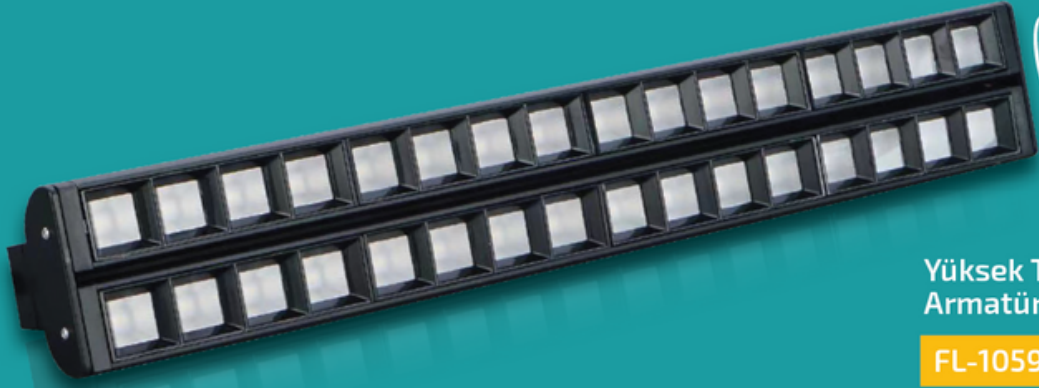

PROFESYONEL YÜKSEK TAVAN ARMATÜRÜ

Ayarlanabilir
Işık Açısı

Yüksek Tavan
Armatürü

FL-1059

170.00 $

6500K
4000K
3200K

OSRAM LED
Kullanılmıştır.

90W

120 cm

9000 Lm

CRI≥90

IP40