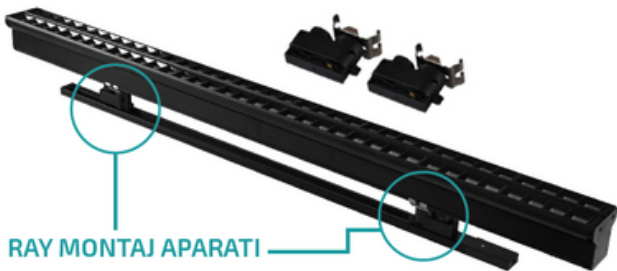

Yüksek Tavan
Armatürü

FL-1059

170.00 \$

6500K
4000K
3200K

OSRAM LED
Kullanılmıştır.

90W

120 cm

9000 Lm

CRI≥90

IP40

MONTAJ APARATLARI

Hareketli tasarımı ile ışığa yön verin...

ASKI APARATI

ASKI ROZANSI

Montaj aparatları,ürün kutusundan
çıkılmaktadır. Fiyata dahildir.

RAY MONTAJ APARATI

TAVAN MONTAJ APARATI

YÜKSEK TAVAN ARMATÜRLERİ

Çap : 270 mm
Yükseklik: 80 mm

FL-1053

Fiyat : 40.00 \$

100W Yüksek Tavan Armatürü

W 100 W

400 Lm

IP 65

220 V

6500K

Koli Adeti: 10

Çap: 353 mm
Yükseklik: 90 mm

FL-1055

Fiyat : 110.00 \$

200W Yüksek Tavan Armatürü