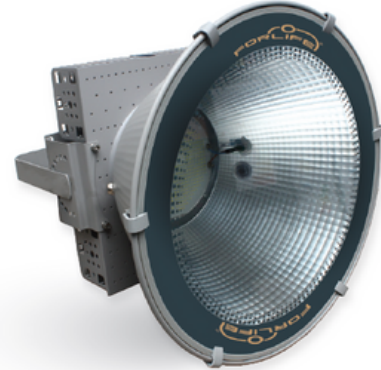

Yüksek Tavan
Armatürü

FL-1059

170.00 \$

6500K
4000K
3200K

OSRAM LED
Kullanılmıştır.

90W

120 cm

9000 Lm

IP 65

220 V

6500K

Koli Adeti: 10

Çap: 353 mm
Yükseklik: 90 mm

FL-1055

Fiyat : 110.00 \$

200W Yüksek Tavan Armatürü

W 200 W

18000 Lm

IP 65

220 V

6500K

Koli Adeti: 4

FL-1050

Fiyat : 150.00 \$

300W Yüksek Tavan Armatürü

W 300 Watt

IP 65

27000 Lümen

220 Volt

6500K

Koli Adeti:1

FL-1051