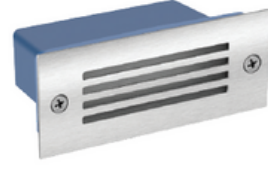

FL-1870

Fiyat : 4.50 \$

3W Duvar Armatürü

W 3 Watt

IP 64

270 Lümen

220 Volt

3200K

Koli Adeti:130

Montaj Kasa Ölçüsü
105x40 mm

FL-1871

Fiyat : 4.50 \$

3W Duvar Armatürü

W 3 Watt

IP 64

270 Lümen

220 Volt

3200K

Koli Adeti:130

Montaj Kasa Ölçüsü
105x40 mm

FL-1870 S

Fiyat : 4.50 \$

3W Duvar Armatürü

W 3 Watt