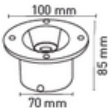

*Fiyatlara
Montaj Kasası Dahildir

FL-2093

Fiyat : 42.00 $

9W Zemin Armatürü

W 9 Watt

IP 65

810 Lümen

220 Volt

3200K-6500K-Kırmızı-Mavi-Yeşil-Amber

Koli Adeti:50