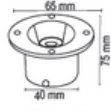

*Fiyatlara
Montaj Kasası Dahildir

FL-2091

Fiyat : 19.00 $

1W Zemin Armatürü

W 1 Watt

IP 65

90 Lümen

220 Volt

3200K-6500K-Kırmızı-Mavi-Yeşil-Amber

Koli Adeti:100