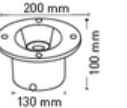

*Fiyatlara
Montaj Kasası Dahildir

FL-2094

Fiyat : 70.00 $

20W Zemin Armatürü

W 20 Watt

IP 65

1800 Lümen

220 Volt

3200K-6500K-Kırmızı-Mavi-Yeşil-Amber

Koli Adeti:20