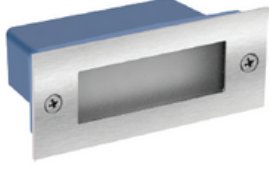

Stok ve iskonto Sorunuz

0232 782 5001

Info@cinarelk.com

www.cinarelk.com

Kasımpaşa Mah. Atatürk Cad. No:11/C

Menderes/İzmir

ZEMİN VE DUVAR ARMATÜRLERİ

Montaj Kasa Ölçüsü
105x40 mm

FL-1870

Fiyat : 4.50 \$

3W Duvar Armatürü

W 3 Watt

IP 64

270 Lümen

220 Volt

3200K

Koli Adeti:130

Montaj Kasa Ölçüsü
105x40 mm

FL-1871

Fiyat : 4.50 \$

3W Duvar Armatürü

W 3 Watt

IP 64

270 Lümen