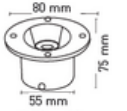

*Fiyatlara
Montaj Kasası Dahildir

FL-2092

Fiyat : 25.00 $

3W Zemin Armatürü

W 3 Watt

IP 65

270 Lümen

220 Volt

3200K-6500K-Kırmızı-Mavi-Yeşil-Amber

Koli Adeti:50