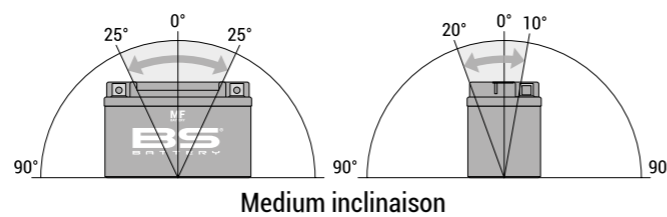

MOUNTING ANGLES

Medium inclinaison

BS BATTERY TYPE - 12V	CAPACITY Ah (10Hr)	CAPACITY Ah (20Hr)	CCA (EN) A (-18°C)	DIMENSIONS mm (±2mm)			ASSEMBLY LAYOUT	TERMINAL
				L	W	H		
BT3L-BS	3	3.2	30	98	56	110		B
BT4B-BS	2.3	2.4	40	113	38	85		J
BTR4A-BS	2.3	2.4	45	113	48	85		I
BTX4L-BS	3	3.2	50	113	70	85		A
BTX4L-BS+ / BTZ5S	4	4.2	50	113	70	85		A
BT5AL-BS	5	5.3	65	120	60	130		B
BTX5L-BS	4	4.2	80	113	70	105		A
BTX6.5L-BS	6.5	6.8	85	139	66	100		B
BTZ6S-BS	5	5.3	90	113	70	105		A
BTZ7S-BS	6	6.3	130	113	70	105		A
BTX7A-BS	6	6.3	105	150	87	93		A
BTX7L-BS	6	6.3	100	113	70	130		A
BT7B-BS	6.5	6.8	85	150	65	93		A
BTX9-BS	8	8.4	135	150	87	105		A
BT9A-BS	9	9.5	115	135	75	139		A
BT9B-BS	8	8.4	120	150	70	105		A
BTZ10S-BS	8.6	9	190	150	88	93		A
BT12A-BS	10	10.5	175	150	88	105		A
BT12B-BS	10	10.5	210	150	69	130		A
BTX12-BS	10	10.5	180	150	87	130		A
BTZ12S-BS	11	11.6	215	150	88	110		A
BT14B-BS	12	12.6	210	150	69	145		A
BTX14-BS	12	12.6	200	150	87	145		A
BTX14L-BS	12	12.6	200	150	87	145		A
BTX14H-BS	12	12.6	200	150	87	145		A
BTX14AH-BS	12	12.6	210	133	90	164		A
BTX14AHL-BS	12	12.6	210	133	90	164		A
BTZ14S-BS	11.2	11.8	230	150	88	110		A
BTX15L-BS	13	13.7	230	175	87	130		A
BTX16-BS	14	14.7	230	150	87	161		A
BTX16-BS-1	14	14.7	230	150	87	161		E
BTX20-BS	18	18.9	270	175	87	155		A
BTX20A-BS	18	18.9	270	150	87	161		A
BTX20CH-BS	18	18.9	270	150	87	161		A
BTX20L-BS	18	18.9	270	175	87	155		A
BTX20HL-BS	18	18.9	310	175	87	155		A
BTX20H-BS	18	18.9	310	175	87	155		A
BTX24HL-BS	21	22.1	350	205	87	162		A
BIX30L-BS	30	31.6	400	165	125	175		A