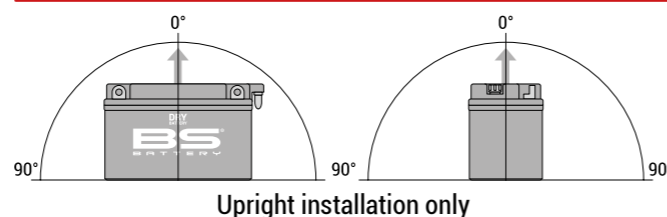

MOUNTING ANGLES

BS BATTERY TYPE - 12V	CAPACITY Ah (10Hr)	CAPACITY Ah (20Hr)	CCA (EN) A (-18°C)	DIMENSIONS mm (±2mm)			ASSEMBLY LAYOUT	TERMINAL
				L	W	H		
BB2.5L-C	2.5	2.6	20	80	70	105		-
BB2.5L-A	2.5	2.6	20	80	70	105		-
BB2.5L-C-1	2.5	2.6	20	80	70	105		-
BB2.5L-C-2	2.5	2.6	20	80	70	105		-
BB3L-A	3	3.2	30	98	56	110		B
BB3L-B	3	3.2	30	98	56	110		B
BB4L-B	4	4.2	50	120	70	92		A
BB4L-A	4	4.2	50	120	70	92		A
BB5L-B	5	5.3	65	120	60	130		B
BB6.5L-B	6.5	7	65	138	73	107		B
BB7B-B	7	7.4	85	150	60	130		B
BB7-A	8	8.4	105	135	75	133		B
BB7L-A	8	8.4	105	135	75	133		B
BB7C-A	8	8.4	85	130	90	114		B
BB7L-B	8	8.4	85	135	75	133		B
BB7L-B2	8	8.4	85	135	75	133		A
BB9-B	9	9.5	115	135	75	139		B
BB9L-B	9	9.5	115	135	75	139		B
BB9L-A1	9	9.5	100	135	75	139		A
BB9L-A2	9	9.5	100	135	75	139		A
BB9A-A	9	9.5	100	135	75	155		B
BB10L-A2	11	11.6	130	134	89	145		D
BB10L-B	11	11.6	130	134	89	145		B
BB10L-B2	11	11.6	130	134	89	145		D
BB10L-BP	11	11.6	165	134	89	145		B
BB10A-A2	11	11.6	160	134	89	155		D
BB12A-A	12	12.6	155	134	80	160		B
BB12A-B	12	12.6	155	134	80	160		B
BB12AL-A	12	12.6	155	134	80	160		B
BB12AL-A1	12	12.6	155	134	80	160		A
BB12AL-A2	12	12.6	155	134	80	160		B
BB12B-B2	12	12.6	155	160	90	130		D
BB12C-A	12	12.6	155	134	80	175		A
BB14-A2	14	14.7	175	134	89	166		D
BB14-B2	14	14.7	175	134	89	166		D
BB14L-A	14	14.7	190	134	89	166		B
BB14L-A1	14	14.7	175	134	89	166		E
BB14L-A2	14	14.7	175	134	89	166		D
BB14L-B2	14	14.7	175	134	89	166		D
SBB14L-A2	14	14.7	175	134	89	166		D
SBB14L-B2	14	14.7	175	134	89	166		D
BB14A-A1	14	14.7	175	134	89	176		B
BB14A-A2	14	14.7	175	134	89	176		D
BB16AL-A2	16	16.8	210	207	71.5	164		F