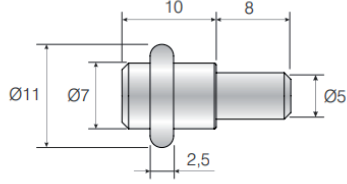

Raf Pimleri - Cam Raf Tutucu

Shelf Support Pins - For Glass

Contalı Raf Pimi 5mm

Shelf Support (For Glass)

Mobilya Raf Pimleri, Direkt Uygulama

Kod/Code Açıklama/Description

328746 Cam Raf Pimi 50kg Taşıma Kapasiteli

TEKNİK DETAYLAR / Details

Malzeme : Basınçlı Zamak Metal + Plastik

Çap : Ø5 mm

Montaj : Yıldız Tornavida PZ2 ve Düz Tornavida