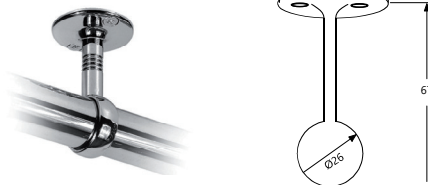

TEKNİK DETAYLAR / Details

Malzeme	: Basıncılı Zamak Metal
Dış boyu	: 67 mm
Montaj	: Yıldız Tornavida PZ2 ve Düz Tornavida