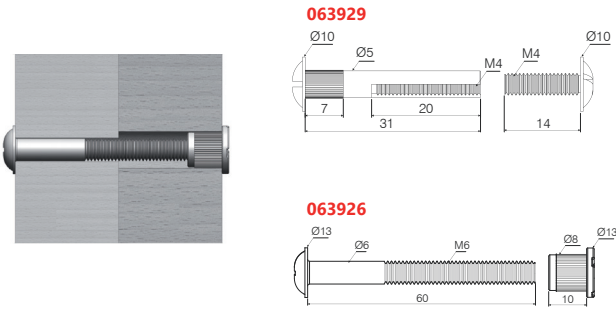

Metal Montebent Bağlantı M5-M8
Connecting Axle Fastener With Screw

Mobilya Montaj Bağlantı Elemanı, Direkt Uygulama

Kod/Code Açıklama/Description

063929 Metal Mini Montebent Bağlantı 31 - 42 mm

063926 Metal Mini Montebent Bağlantı 56 - 62 mm

TEKNİK DETAYLAR / Details

Malzeme : Çelik
Ölçü : 31 - 42 mm
Çap : 063929 Ø5 mm - 063926 Ø8 mm
Montaj : Yıldız Tornavida PZ2 ve Düz Tornavida