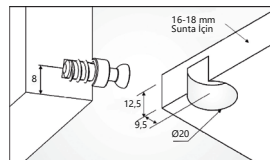

Geçmeli Raffiks
Shelf Support

Mobilya Raf Tutucu Elemanları, Direkt Uygulama

Kod/Code	Açıklama/Description
064190	Geçmeli Raffiks 20 mm Beyaz
066403	Geçmeli Raffiks 20 mm Kahve
066402	Geçmeli Raffiks 20 mm Krem
070809	Geçmeli Raffiks 20 mm Şeffaf

TEKNİK DETAYLAR / Details

Malzeme : Plastik
Montaj : Yıldız Tornavida PZ2 ve Düz Tornavida