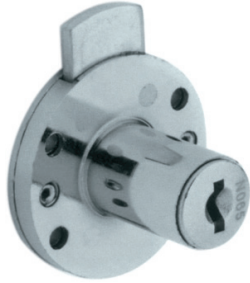

Yuvarlak Çekmece Kilidi

Drawer Lock

Mobilya Çekmece Kilit Elemanı, Direkt Uygulama

Kod/Code Açıklama/Description

060073 Yuvarlak Çekmece Kilidi

TEKNİK DETAYLAR / Details

Kullanım Alanı : Önden Yerleştirilecek Silindir Göbeği Uygulamaları İçin, Master Anahtar Sistemi
Malzeme : Basınçlı Zamak Metal
Üst Yüzey : Nikel Kaplama
Uygulama : Çekmece, Kapak
Montaj : Vidalanarak

ojmar