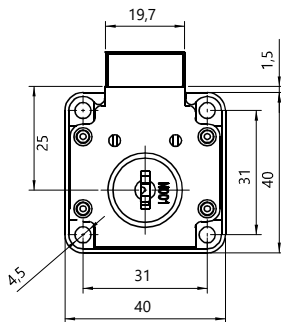

Yaylı Çekmece Kilidi

Drawer Lock

Mobilya Çekmece Kilit Elemanı, Direkt Uygulama

Kod/Code	Açıklama/Description
002175	Yaylı Çekmece Kilidi

TEKNİK DETAYLAR / Details

Kullanım Alanı	: Önden Yerleştirilecek Silindir Göbeği Uygulamaları İçin, Master Anahtar Sistemi
Malzeme	: Basıncılı Zamak Metal
Üst Yüzey	: Nikel Kaplama
Uygulama	: Çekmece, Kapak
Montaj	: Vidalanarak