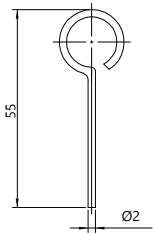

Topuzlu İspanyolet Başlığı Espagnolette Lock

Mobilya Çekme Kilit Elemanı, Direkt Uygulama

Kod/Code	Açıklama/Description
066665	Topuzlu İspanyolet Başlığı

TEKNİK DETAYLAR / Details

Kullanım Alanı	: Önden Yerleştirilecek Silindirik Göbeği Uygulamaları İçin
Malzeme	: Basıncılı Zamak Metal
Üst Yüzey	: Nikel Kaplama
Uygulama	: Çekmece, Kapak
Montaj	: Vidalanarak

İspanyolet Kilidi Espagnolette Lock

Mobilya Çekme Kilit Elemanı, Direkt Uygulama

Kod/Code	Açıklama/Description
059873	İspanyolet Dolap Kilidi

TEKNİK DETAYLAR / Details

Kullanım Alanı	: Önden Yerleştirilecek Silindirik Göbeği Uygulamaları İçin
Malzeme	: Basıncılı Zamak Metal
Üst Yüzey	: Nikel Kaplama
Uygulama	: Çekmece, Kapak
Montaj	: Vidalanarak