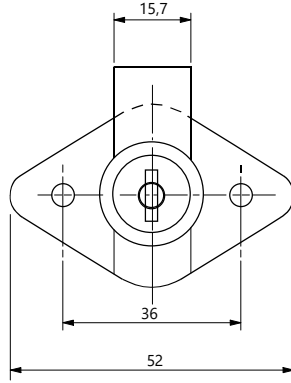

Çekmece Kilitleri

Drawer Locks

Oval Çekmece Kilidi

Drawer Lock

Mobilya Çekmece Kilit Elemanı, Direkt Uygulama

Kod/Code	Açıklama/Description
002143	Oval Çekmece Kilidi

TEKNİK DETAYLAR / Details

Kullanım Alanı	: Önden Yerleştirilecek Silindir Göbeği Uygulamaları İçin
Malzeme	: Basınçlı Zamak Metal
Üst Yüzey	: Nikel Kaplama
Uygulama	: Çekmece, Kapak
Montaj	: Vidalanarak