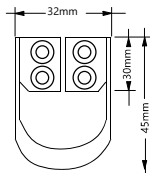

TEKNİK DETAYLAR / Details

Malzeme : Çelik

Montaj : Yıldız Tornavida PZ2 ve Düz Tornavida