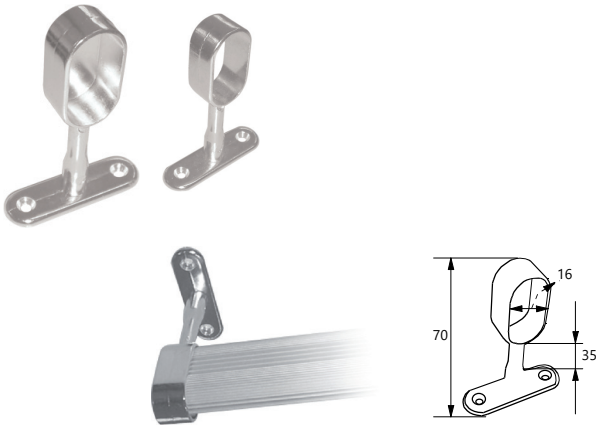

Oval Boru Babası

Oval Type Tube Support

Mobilya Montaj Bağlantı Elemanı, Direkt Uygulama

Kod/Code	Açıklama/Description
007327	Boru Babası Oval Açık
007329	Boru Babası Oval Kapalı

TEKNİK DETAYLAR / Details

Malzeme	: Basıncılı Zamak Metal
Boy	: 70 mm
Montaj	: Yıldız Tornavida PZ2 ve Düz Tornavida