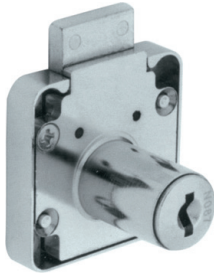

Kare Tabanlı Çekmece Kilidi

Drawer Lock

Mobilya Çekmece Kilit Elemanı, Direkt Uygulama

Kod/Code	Açıklama/Description
060047	Kare Tabanlı Çekmece Kilidi - (18mm Kalınlık)
010074	Kare Tabanlı Çekmece Kilidi - (22mm Kalınlık)

TEKNİK DETAYLAR / Details

Kullanım Alanı	: Önden Yerleştirilecek Silindir Göbeği Uygulamaları İçin, Master Anahtar Sistemi
Malzeme	: Basıncılı Zamak Metal
Üst Yüzey	: Nikel Kaplama
Uygulama	: Çekmece, Kapak
Montaj	: Vidalanarak