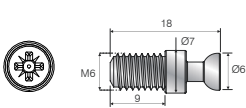

064189

Sunta Dişli Raffiks Vidası
Screw Shelf Support Pin For Wooden

Mobilya Raf Tutucu Elemanları, Direkt Uygulama

Kod/Code	Açıklama/Description
064187	Sunta Dişli Raffiks Vidası Ø6 x 11 mm - 16181
064188	Sunta Dişli Raffiks Vidası Ø6 x 7,5 mm - 16182
064189	Sunta Dişli Raffiks Vidası M6 Ø6 x 9 mm - 16184

TEKNİK DETAYLAR / Details

Malzeme	: Çelik
Montaj	: Yıldız Tornavida PZ2 ve Düz Tornavida