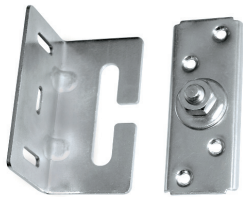

TEKNİK DETAYLAR / Details

Malzeme : Plastik + Çelik
Montaj : Yıldız Tornavida PZ2 ve Düz Tornavida

Montaj Seti	
	x4
	x2
	x2
	x2

Ayarlı Dolap Askı Elemanı Adjustable Hanging Bracket Set

Mobilya Montaj Bağlantı Elemanı, Direkt Uygulama