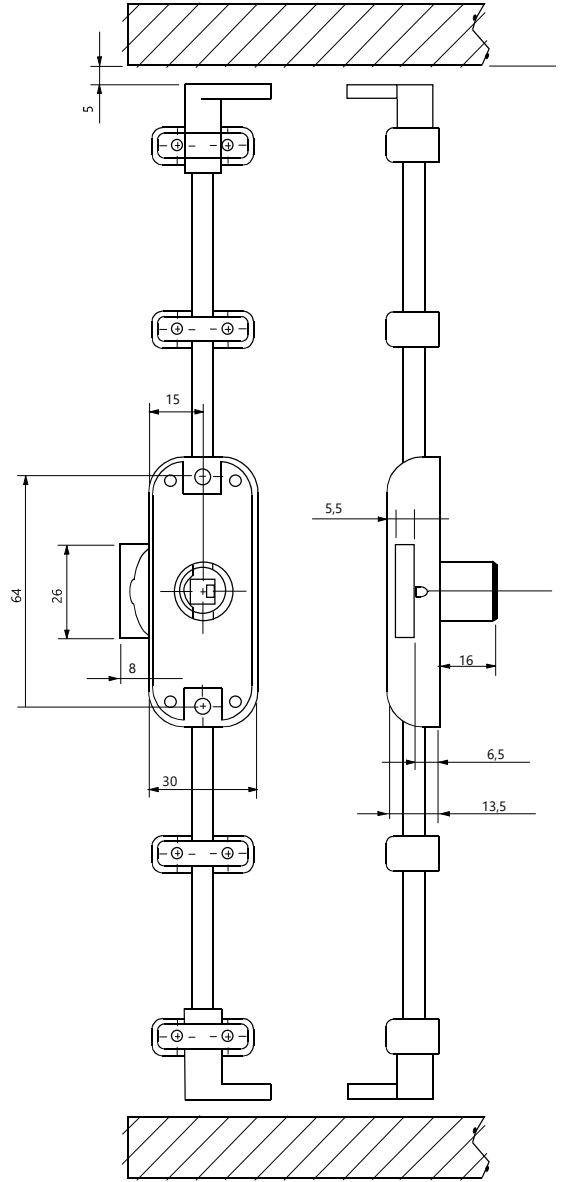

2 Adet
Eksantrik Stoper