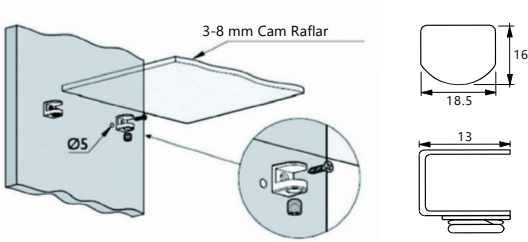

TEKNİK DETAYLAR / Details

Malzeme	: Basıncılı Zamak Metal + Plastik
Çap	: Ø6,5 mm
Montaj	: Çekiç