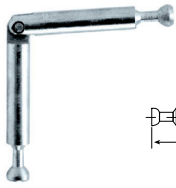

Malzeme : Çelik

Dış Boyu : 43,5 mm

Montaj : Yıldız Tornavida PZ2 ve Düz Tornavida

Otomat Minifix Mili

Minifix Axle

Mobilya Montaj Bağlantı Elemanı, Direkt Uygulama

Kod/Code Açıklama/Description

001197 Minifix Otomat Mili M6

TEKNİK DETAYLAR / Details

Malzeme : Çelik

Dış Boyu : 43,5 mm

Montaj : Yıldız Tornavida PZ2 ve Düz Tornavida

Açılı Minifix

Angled Minifix Axle

Mobilya Montaj Bağlantı Elemanı, Direkt Uygulama

Kod/Code Açıklama/Description