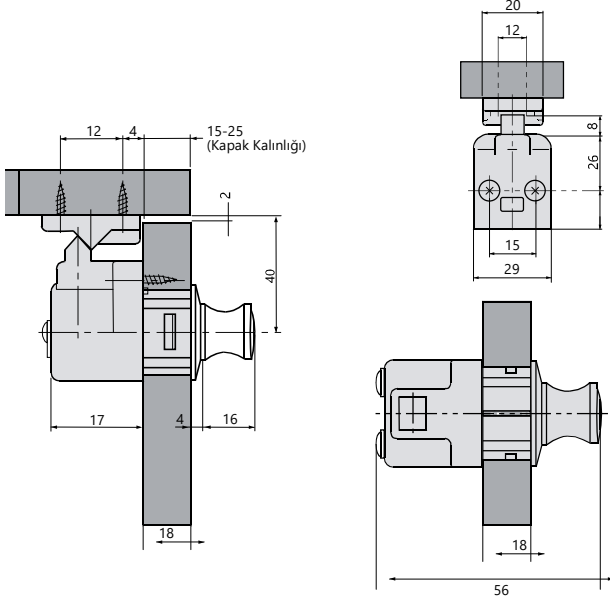

TEKNİK DETAYLAR / Details

Kullanım Alanı	: Çekmece Sistemleri, Kapaklar
Malzeme	: ABS
Aks Mesafesi D	: 25 mm
Kilitleme	: Bastırılarak
Montaj	: Vidalanarak
Özellik	: Push Button Özelliği Otomatik

> Not : Kapağı Kapatıktan Sonra Butonu Etkinleştiriniz.