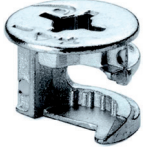

Baęlantı Grubu

Fittings

01

"İyi Fikirler, İyi Çözümler..."

12 mm için

Minifix Kafa Minifix Head

Mobilya Montaj Bağlantı Elemanı, Direkt Uygulama

Kod/Code	Açıklama/Description
066428	Minifix Kafa Çinko - 0178
066431	Minifix Kafa Nikel - 0178

TEKNİK DETAYLAR / Details

Malzeme	: Basınçlı Zamak Metal
Dış Boyu	: 12 mm
Montaj	: Yıldız Tornavida PZ2 ve Düz Tornavida

16 mm için

Minifix Kafa Minifix Head

Mobilya Montaj Bağlantı Elemanı, Direkt Uygulama