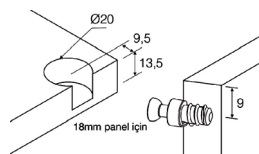

Kilitli Raffiks
Shelf Support

Mobilya Raf Tutucu Elemanları, Direkt Uygulama

Kod/Code	Açıklama/Description
076288	Kilitli Raffiks Beyaz 18mm
087804	Kilitli Raffiks Krem 18mm
089538	Kilitli Raffiks Meşe 18mm
076289	Kilitli Raffiks Kahve 18mm
064188	Sunta Dişli Raffiks Vidası Ø6x7,5mm

TEKNİK DETAYLAR / Details

Malzeme	: Çelik
Montaj	: Yıldız Tornavida PZ2 ve Düz Tornavida