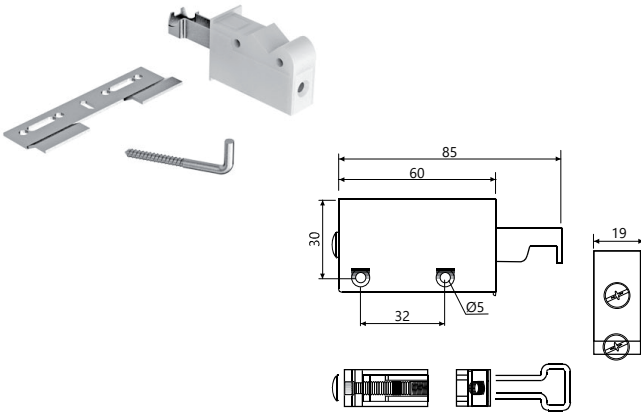

Mobilya Montaj Bağlantı Elemanı, Direkt Uygulama

Kod/Code	Renk/Yön	Kod/Code	Renk/Yön
001320	Beyaz/Sağ	053877	Krem/Sol
001322	Beyaz/Sol	053876	Krem/Sağ
001323	Kahve/Sağ	001326	Meşe/Sağ
001325	Kahve/Sol	001327	Meşe/Sol
001295	Askı Kancası	001301	Karşılık

TEKNİK DETAYLAR / Details

Malzeme : Plastik + Çelik
Montaj : Yıldız Tornavida PZ2 ve Düz Tornavida

Montaj Seti	
	x4
	x2
	x2
	x2