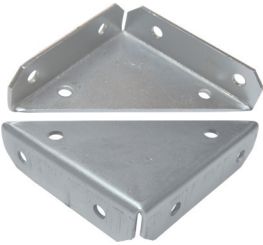

Masa Köşe Bağlantı Elemanı

Metal Corner Connection Plate

Mobilya Montaj Bağlantı Elemanı, Direkt Uygulama

Kod/Code Açıklama/Description

007481 Köşe Gönye 2 mm

TEKNİK DETAYLAR / Details

Malzeme : Çelik
Ölçü : 105 x 73 mm
Montaj : Yıldız Tornavida PZ2 ve Düz Tornavida