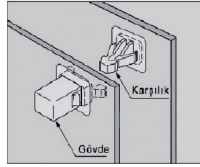

Büyük Compact Çıtçıt MC-37P

Non - Magnetic Large Touch Latch

Mobilya Montaj Bağlantı Elemanı, Direkt Uygulama

Kod/Code	Açıklama/Description
063375	Sugatsune Magnetic Bas-Aç Beyaz MC-37F-WH
010452	Sugatsune Magnetic Bas-Aç Siyah MC-37F-BK

TEKNİK DETAYLAR / Details

Malzeme	: Plastik
Ölçü	: 40 x 57 mm
Montaj	: Yıldız Tornavida PZ2 ve Düz Tornavida

Compact Çıtçıt PR-4PK-B

Non - Magnetic Latch

Mobilya Montaj Bağlantı Elemanı, Direkt Uygulama

Kod/Code	Açıklama/Description
088606	Sugatsune Compact Çıtçıt PR-4PK-B

TEKNİK DETAYLAR / Details

Malzeme	: Çelik + Plastik
Ölçü	: 37 x 20 mm
Montaj	: Yıldız Tornavida PZ2 ve Düz Tornavida

Compact Çıtçıt MC-28BL

Non - Magnetic Latch

Mobilya Montaj Bağlantı Elemanı, Direkt Uygulama

Kod/Code	Açıklama/Description
007477	Küçük Compact Çıtçıt MC-28BL

TEKNİK DETAYLAR / Details

Malzeme	: Plastik
Montaj	: Yıldız Tornavida PZ2 ve Düz Tornavida

Plastik Çıtçıt

Plastic Catch

Mobilya Montaj Bağlantı Elemanı, Direkt Uygulama

Kod/Code	Açıklama/Description
006792	Plastik Çıtçıt Beyaz
006793	Plastik Çıtçıt Kahve
006795	Plastik Çıtçıt Meşe
006796	Plastik Çıtçıt Siyah

TEKNİK DETAYLAR / Details

Malzeme	: Plastik
Montaj	: Yıldız Tornavida PZ2 ve Düz Tornavida