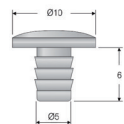

Metal Montebent Bağlantı M6
Connecting Axle Fastener With Screw

Mobilya Montaj Bağlantı Elemanı, Direkt Uygulama

Kod/Code Açıklama/Description

063925 Metal Montebent Bağlantı

TEKNİK DETAYLAR / Details

Malzeme : Çelik
Ölçü : 31 - 42 mm
Çap : Ø6 mm
Montaj : Yıldız Tornavida PZ2 ve Düz Tornavida