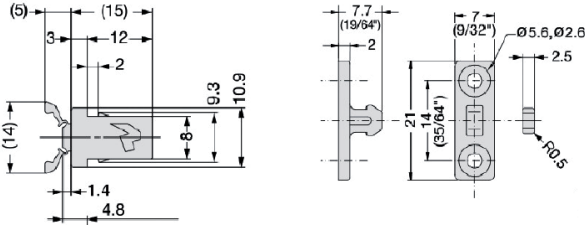

Compact Çıtçıt PR-4PK-B

Non - Magnetic Latch

Mobilya Montaj Bağlantı Elemanı, Direkt Uygulama

Kod/Code	Açıklama/Description
088606	Sugatsune Compact Çıtçıt PR-4PK-B

TEKNİK DETAYLAR / Details

Malzeme	: Çelik + Plastik
Ölçü	: 37 x 20 mm
Montaj	: Yıldız Tornavida PZ2 ve Düz Tornavida