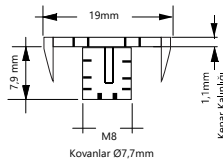

Çakma Somun Iron Jaw Clutch Stud

Mobilya Montaj Bağlantı Elemanı, Direkt Uygulama

Kod/Code	Açıklama/Description
011066	Çakma Somun M8

TEKNİK DETAYLAR / Details

Malzeme	: Çelik
Montaj	: Yıldız Tornavida PZ2 ve Düz Tornavida