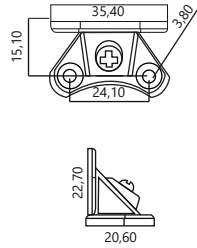

Açılı TE Çektirme Metal

Metal Assembling Fitting

Mobilya Montaj Bağlantı Elemanı, Direkt Uygulama

Kod/Code Açıklama/Description

071630 Te Çektirme Açılı

TEKNİK DETAYLAR / Details

Malzeme : Basıncılı Zamak Metal

Ölçü : 22.7x 35.40 mm

Montaj : Yıldız Tornavida PZ2 ve Düz Tornavida