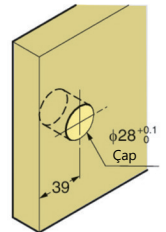

Push Button Kapak Kilidi

Push Lock

SUGATSUNE

Mobilya Çekmece Kilit Elemanı, Direkt Uygulama

Kod/Code Açıklama/Description

081997 Push Button Kapak Kilidi Krom Beyaz PKL-08

TEKNİK DETAYLAR / Details

Kullanım Alanı : Çekmece Sistemleri, Kapaklar
Malzeme : ABS
Çap / Kapı Kalınlığı : 28 mm, Kapı Kalınlığı: 15~30mm
Kilitleme : Bastırılarak
Montaj : Vidalanarak
Özellik : Push Button Özelliği Otomatik, Binili ve Gizli Kapaklarda kullanılabilir.

- > Not : Kapağı Kapatıldıktan Sonra Butonu Etkinleştiriniz.
- > Diğer renkler için stok sorunuz.

SUGATSUNE

Push Button Kapak Kilidi

Push Lock

Push Lock

Mobilya Çekmece Kilit Elemanı, Direkt Uygulama

Kod/Code Açıklama/Description

184993 Push Button Kapak Kilidi Krom Beyaz TLP-S

TEKNİK DETAYLAR / Details

Kullanım Alanı : Çekmece Sistemleri, Kapaklar
Malzeme : ABS
Çap / Kapı Kalınlığı : 28 mm, Kapı Kalınlığı: 15~30mm
Kilitleme : Bastırılarak
Montaj : Vidalanarak
Özellik : Push Button Özelliği Otomatik, Binili ve Gizli Kapaklarda kullanılabilir.

- > Not : Kapağı Kapatıldıktan Sonra Butonu Etkinleştiriniz.
- > Diğer renkler için stok sorunuz.