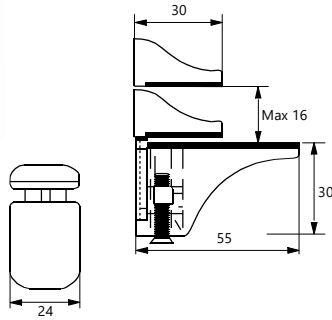

Dolfin Ayarlı Raf Tutucu Adjustable Shelf Holder

Mobilya Raf Tutucu Elemanları, Direkt Uygulama

Kod/Code	Açıklama/Description
007320	Dolfin Ayarlı Raf Tutucu Krom

TEKNİK DETAYLAR / Details

Malzeme : Basıncılı Zamak Metal + Plastik
Raf Boyu : Max. 16 mm'ye Kadar.
Montaj : Yıldız Tornavida PZ2 ve Düz Tornavida