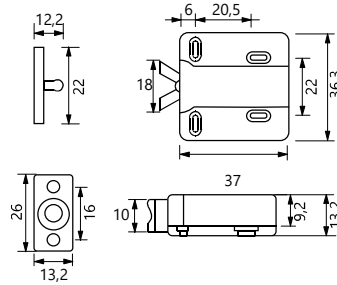

TEKNİK DETAYLAR / Details

Malzeme	: Çelik + Plastik
Ölçü	: 37 x 20 mm
Montaj	: Yıldız Tornavida PZ2 ve Düz Tornavida

Compact Çıtçıt MC-28BL

Non - Magnetic Latch

Mobilya Montaj Bağlantı Elemanı, Direkt Uygulama