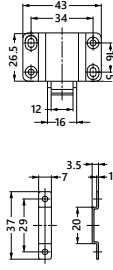

Compact Çıtçıt PR-21P

Non - Magnetic Latch

Mobilya Montaj Bağlantı Elemanı, Direkt Uygulama

Kod/Code	Açıklama/Description
089830	Compact Çıtçıt PR-21P

TEKNİK DETAYLAR / Details

Malzeme : Plastik
Montaj : Yıldız Tornavida PZ2 ve Düz Tornavida