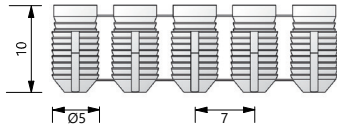

Plastik Şerit Dübel

Plastic Ribbon Dowel

Mobilya Montaj Dübeli, Direkt Uygulama

Kod/Code Açıklama/Description

063899 Plastik Şerit Dübel - 0260

TEKNİK DETAYLAR / Details

Malzeme : Plastik

Dış Boyu : 10 mm

Çap : Ø5 mm

Montaj : Yıldız Tornavida PZ2 ve Düz Tornavida