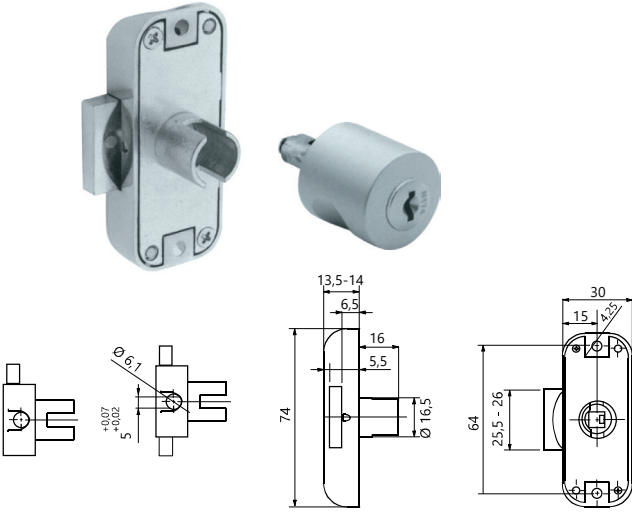

İspanyolet Kilidi
Espagnolette Lock

Mobilya Çekmece Kilit Elemanı, Direkt Uygulama

Kod/Code	Açıklama/Description
064153	Topuzlu İspanyolet Dolap Kilidi
066665	Topuzlu İspanyolet Başlığı

TEKNİK DETAYLAR / Details

Kullanım Alanı	: Önden Yerleştirilecek Silindir Göbeği Uygulamaları İçin
Malzeme	: Basıncılı Zamak Metal
Üst Yüzey	: Nikel Kaplama
Uygulama	: Çekmece, Kapak
Montaj	: Vidalanarak