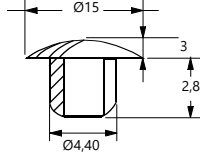

Allen Tapa

Allen Cap

Mobilya Montaj Bağlantı Elemanı, Direkt Uygulama

Kod/Code	Renk/Color	Kod/Code	Renk/Color
006586	Armut	006588	Meşe
006587	Beyaz	006590	Siyah

TEKNİK DETAYLAR / Details

Malzeme : Plastik