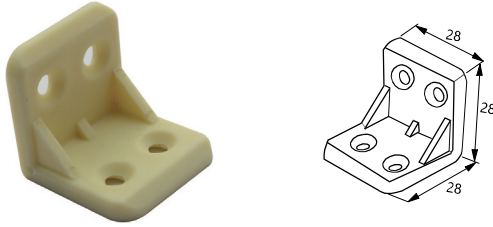

Plastik L Köşe Bağlantı

L Type Plastic Corner Connector

Mobilya Montaj Bağlantı Elemanı, Direkt Uygulama

Kod/Code	Renk/Color	Kod/Code	Renk/Color
053963	Beyaz	053967	Kiraz
053965	Kayın	062804	Siyah
053966	Gri		

TEKNİK DETAYLAR / Details

Malzeme : Plastik
Ölçü : 28 x 28 mm
Montaj : Yıldız Tornavida PZ2 ve Düz Tornavida