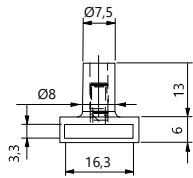

Önden Merkezi Kilit Sistemi Central Locking Systems (Front)

Mobilya Çekmece Kilit Elemanı, Direkt Uygulama

Kod/Code Açıklama/Description

064156	Önden Merkezi Kilit Sistemi 600 mm
064157	Önden Merkezi Kilit Sistemi 800 mm

TEKNİK DETAYLAR / Details

Kullanım Alanı	: Önden Yerleştirilecek Silindir Göbeği Uygulamaları İçin
Malzeme	: Basıncılı Zamak Metal
Üst Yüzey	: Nikel Kaplama
Uygulama	: Çekmece, Kapak
Montaj	: Vidalanarak

Yandan Merkezi Kilit Sistemi Central Locking Systems (Side)

Mobilya Çekmece Kilit Elemanı, Direkt Uygulama

Kod/Code Açıklama/Description

064154	Yandan Merkezi Kilit Sistemi 600 mm
064155	Yandan Merkezi Kilit Sistemi 800 mm

TEKNİK DETAYLAR / Details

Kullanım Alanı	: Önden Yerleştirilecek Silindir Göbeği Uygulamaları İçin
Malzeme	: Basıncılı Zamak Metal
Üst Yüzey	: Nikel Kaplama
Uygulama	: Çekmece, Kapak
Montaj	: Vidalanarak