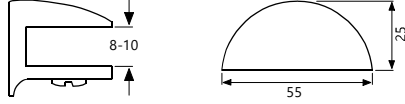

Yarım Ay Cam Raf Tutucu Round Type Shelf Holder (For Glass)

Mobilya Raf Tutucu Elemanları, Direkt Uygulama

Kod/Code	Açıklama/Description
006122	Yarım Ay Cam Raf Tutucu Altın
006123	Yarım Ay Cam Raf Tutucu Antik
006124	Yarım Ay Cam Raf Tutucu Krom
006135	Yarım Ay Cam Raf Tutucu Mat Krom
006140	Yarım Ay Cam Raf Tutucu Saten
006141	Yarım Ay Cam Raf Tutucu Inoks

TEKNİK DETAYLAR / Details

Malzeme : Basıncılı Zamak Metal
Raf Boyu : 8 - 10 mm
Montaj : Yıldız Tornavida PZ2 ve Düz Tornavida