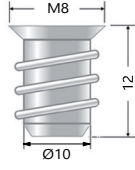

Zamak Dübel Zinc Dowel

Mobilya Montaj Dübeli, Direkt Uygulama

Kod/Code	Açıklama/Description
001190	Zamak Dübel M8 Ø10 x H12

TEKNİK DETAYLAR / Details

Malzeme	: Basıncılı Zamak Metal
Çap	: Ø8 mm
Montaj	: Yıldız Tornavida PZ2 ve Düz Tornavida