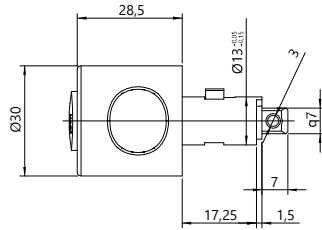

Topuzlu İspanyolet Başlığı Espagnolette Lock

Mobilya Çekme Kilit Elemanı, Direkt Uygulama

Kod/Code	Açıklama/Description
066665	Topuzlu İspanyolet Başlığı

TEKNİK DETAYLAR / Details

Kullanım Alanı	: Önden Yerleştirilecek Silindirik Göbeği Uygulamaları İçin
Malzeme	: Basıncılı Zamak Metal
Üst Yüzey	: Nikel Kaplama
Uygulama	: Çekmece, Kapak
Montaj	: Vidalanarak

İspanyolet Kilidi Espagnolette Lock

Mobilya Çekme Kilit Elemanı, Direkt Uygulama

Kod/Code	Açıklama/Description
059873	İspanyolet Dolap Kilidi

TEKNİK DETAYLAR / Details

Kullanım Alanı	: Önden Yerleştirilecek Silindirik Göbeği Uygulamaları İçin
Malzeme	: Basıncılı Zamak Metal
Üst Yüzey	: Nikel Kaplama
Uygulama	: Çekmece, Kapak
Montaj	: Vidalanarak