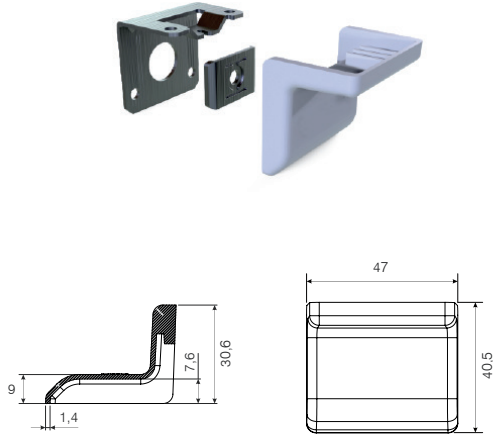

Dolap Askı Elemanı Geniş

Connection Angle

Mobilya Montaj Bağlantı Elemanı, Direkt Uygulama

Kod/Code	Renk/Color	Kod/Code	Renk/Color
001285	Armut	001289	Kahve
001286	Beyaz	001290	Kiraz
001287	Gri	001292	Meşe

TEKNİK DETAYLAR / Details

Malzeme : Çelik + Plastik Kaplama
Ölçü : 38 x 24 mm
Montaj : Şarjlı Tornavida, Yıldız Tornavida PZ2 ve Düz Tornavida

Dolap Askı Elemanı

Connection Angle