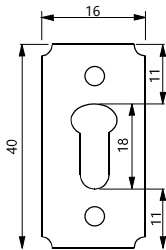

Malzeme : Çelik

Ölçü : 25 x 36 mm

Montaj : Yıldız Tornavida PZ2 ve Düz Tornavida

Gömme Tablo Askısı

Panel Support

Mobilya Montaj Bağlantı Elemanı, Direkt Uygulama

Kod/Code Açıklama/Description

007498 Gömme Tablo Askısı