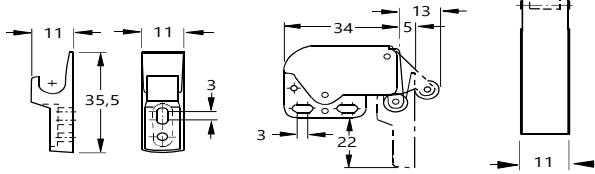

TEKNİK DETAYLAR / Details

Malzeme	: Çelik
Çap	: Ø26 mm
Montaj	: Basit Uygulama

premio®

Fil Çıtçıt

Automatic Push Catch

Mobilya Montaj Bağlantı Elemanı, Direkt Uygulama

Kod/Code **Açıklama/Description**

032813 Premio Fil Çıtçıt Kahve