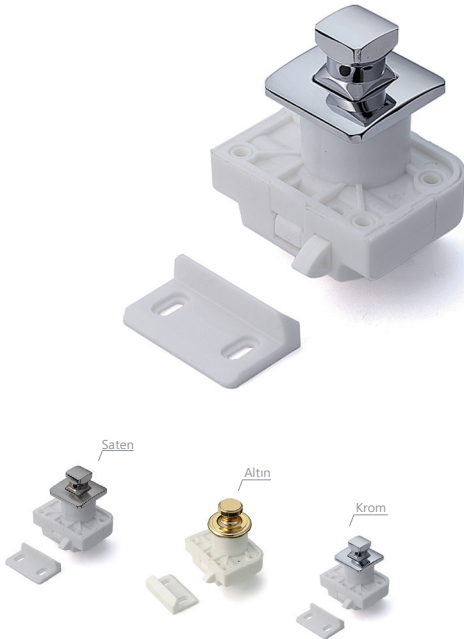

Push Button Kapak Kilidi

Push Lock

SUGATSUNE

Mobilya Çekmece Kilit Elemanı, Direkt Uygulama

Kod/Code Açıklama/Description

081997 Push Button Kapak Kilidi Krom Beyaz PKL-08

TEKNİK DETAYLAR / Details

Kullanım Alanı : Çekmece Sistemleri, Kapaklar
Malzeme : ABS
Çap / Kapı Kalınlığı : 28 mm, Kapı Kalınlığı: 15~30mm
Kilitleme : Bastırılarak
Montaj : Vidalanarak
Özellik : Push Button Özelliği Otomatik, Binili ve Gizli Kapaklarda kullanılabilir.

- > Not : Kapağı Kapatıldıktan Sonra Butonu Etkinleştiriniz.
- > Diğer renkler için stok sorunuz.

SUGATSUNE

Push Button Kapak Kilidi

Push Lock

Push Lock

Mobilya Çekmece Kilit Elemanı, Direkt Uygulama

Kod/Code Açıklama/Description

184993 Push Button Kapak Kilidi Krom Beyaz TLP-S

TEKNİK DETAYLAR / Details

Kullanım Alanı : Çekmece Sistemleri, Kapaklar
Malzeme : ABS
Çap / Kapı Kalınlığı : 28 mm, Kapı Kalınlığı: 15~30mm
Kilitleme : Bastırılarak
Montaj : Vidalanarak
Özellik : Push Button Özelliği Otomatik, Binili ve Gizli Kapaklarda kullanılabilir.

- > Not : Kapağı Kapatıldıktan Sonra Butonu Etkinleştiriniz.
- > Diğer renkler için stok sorunuz.