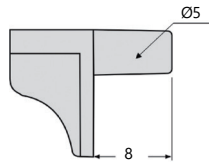

Plastik Dübelli Raf Pimi

Shelf Support With Plastic Dowel

Kod/Code	Renk/Color	Kod/Code	Renk/Color
001138	Armut	001142	Kiraz
010244	Beyaz	001144	Meşe
001140	Gri	001146	Şeffaf
001141	Kahve	001145	Siyah
001143	Kayın		

TEKNİK DETAYLAR / Details

Malzeme : Plastik
Çap : 5 mm
Montaj : Yıldız Tornavida PZ2 ve Düz Tornavida