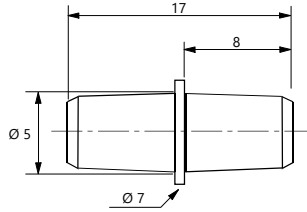

Metal Raf Pimi

Metal Shelf Support

Mobilya Raf Tutucu Elemanları, Direkt Uygulama

Kod/Code	Açıklama/Description
001124	Metal Raf Pimi - 0164

TEKNİK DETAYLAR / Details

Malzeme : Çelik
Kaplama : Nikel
Çap : Ø5 mm
Montaj : Çekiç