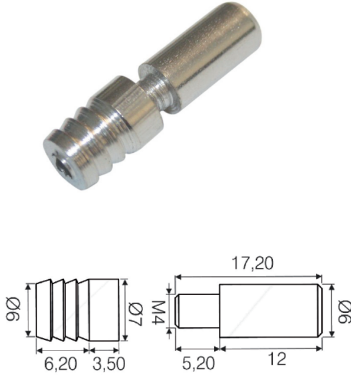

Vidalı Raf Pimi

Shelf Pin With screw

Mobilya Raf Pimleri, Direkt Uygulama

Kod/Code Açıklama/Description

262381	Vidalı Raf Pimi Metal
---------------	-----------------------

TEKNİK DETAYLAR / Details

Malzeme	: Basınçlı Zamak Metal
Kaplama	: Nikel
Çap	: Ø6 mm
Montaj	: Çekiç