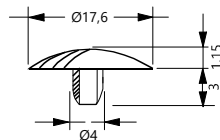

TEKNİK DETAYLAR / Details

Malzeme	: Basınçlı Zamak Metal
Dış Boyu	: 30 mm
Montaj	: Yıldız Tornavida PZ2 ve Düz Tornavida

Yapışkanlı Keçe ve Tapalar: Sayfa 1.12

Minifix Tapa Minifix Cap

Mobilya Montaj Bağlantı Elemanı, Direkt Uygulama