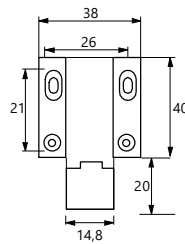

Tekli Mıknatıslı Bas-aç

Assembling joint Component

SOHO DESIGN

Mobilya Montaj Bağlantı Elemanı, Direkt Uygulama

Kod/Code Açıklama/Description

066472 SOHO SH120 Tekli Mıknatıslı Bas-aç

TEKNİK DETAYLAR / Details

Malzeme : Metal + Plastik + Manyetik Mıknatıs

Montaj : Yıldız Tornavida PZ2 ve Düz Tornavida