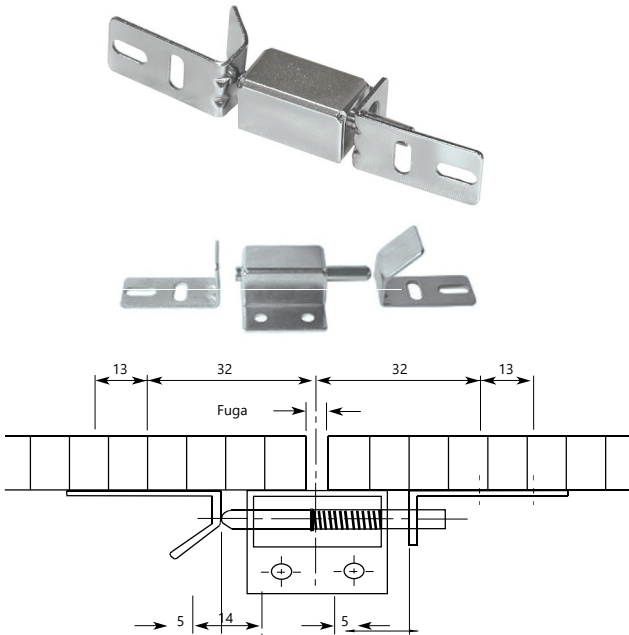

TEKNİK DETAYLAR / Details

Kullanım Alanı	: Önden Yerleştirilecek Silindir Göbeği Uygulamaları İçin
Malzeme	: Basınçlı Zamak Metal
Üst Yüzey	: Nikel Kaplama
Uygulama	: Çekmece, Kapak
Montaj	: Vidalanarak