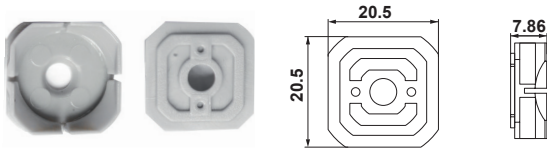

Malzeme : Çelik

Ölçü : 103 x 33 x 2 mm

Montaj : Yıldız Tornavida PZ2 ve Düz Tornavida

Click

SOHO Click Panel Bağlantısı Assembling Joint Component

Mobilya Montaj Bağlantı Elemanı, Direkt Uygulama

Kod/Code	Açıklama/Description
332813	SOHO Click Bağlantı SH-040
332814	SOHO Click Bağlantı Konumlandırıcı SH-041