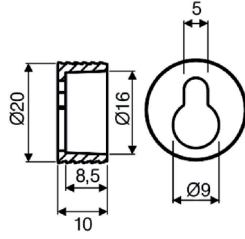

Ayna ve Tablo Askısı

Support For Mirrors Of Panels

Mobilya Montaj Bağlantı Elemanı, Direkt Uygulama

Kod/Code Açıklama/Description

259206 Cam ve Panel Bağlantısı (Tablo ve Ayna Askısı)

TEKNİK DETAYLAR / Details

Malzeme : Plastik

Çap : Ø30 mm

Montaj : Yıldız Tornavida PZ2 ve Düz Tornavida