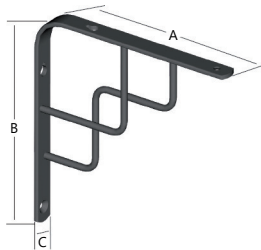

Raf Taşıyıcı

Shelf Support Bracket

Kod/Code	Renk/Color	Ölçü (A x B x C)	Kalınlık
007074	Siyah	150 x 150 x 19	4 mm
007082	Gümüş	150 x 150 x 19	4 mm
007056	Siyah	200 x 200 x 19	4 mm
007083	Gümüş	200 x 200 x 19	4 mm
007058	Siyah	250 x 250 x 19	4 mm
007087	Gümüş	250 x 250 x 19	4 mm

TEKNİK DETAYLAR / Details

Malzeme : Çelik
Montaj : Yıldız Tornavida PZ2 ve Düz Tornavida

** Diğer Model ve Ölçüler için Teknik Bölümden Bilgi İsteyiniz