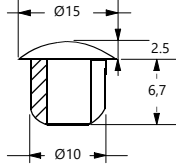

Allen Tapa

Allen Cap

Mobilya Montaj Bağlantı Elemanı, Direkt Uygulama

Kod/Code	Renk/Color	Kod/Code	Renk/Color
006586	Armut	006588	Meşe
006587	Beyaz	006590	Siyah

TEKNİK DETAYLAR / Details

Malzeme : Plastik

Plastik Vida Tapa - Plastik Screw Cap

Mobilya Montaj Bağlantı Elemanı, Direkt Uygulama

Kod/Code	Renk/Color	Kod/Code	Renk/Color
006592	Akçaağaç	006600	Kayın
006593	Armut	006601	Mavi
006594	Beyaz	006602	Meşe
006595	Ceviz	006603	Siyah
006596	Gri	006604	Yeşil
006598	Kahve		

Yapışkanlı Plastik Vida Tapası 14 mm

Plastik Screw Cap With Stick

Mobilya Montaj Bağlantı Elemanı, Direkt Uygulama

Kod/Code	Açıklama/Description
010310	Yapışkanlı Vida Tapası 14 mm

TEKNİK DETAYLAR / Details

Renk : Maun, Mavi, Gri, Kayın, Yeşil, Bej, Akçaağaç, Huş, Siyah, Meşe, Kırmızı

Şeffaf Ses Stoperi

Transparent Voice Avoider

Mobilya Montaj Bağlantı Elemanı, Direkt Uygulama

Kod/Code	Açıklama/Description
053507	Şeffaf Ses Stoperi 10 mm

TEKNİK DETAYLAR / Details

Malzeme : Plastik
Montaj : Kendinden Yapışkanlı Pratik Montaj

Ses Stopu (Plastik)

Plastic PVC Stopper

Mobilya Montaj Bağlantı Elemanı, Direkt Uygulama

Kod/Code	Renk/Color	Kod/Code	Renk/Color
006179	Açık Beyaz	006185	Kahve
006182	Armut	006188	Şeffaf
006184	Beyaz	006186	Siyah

Pvc Kapak Stoperi

Soft PVC Stopper

Mobilya Montaj Bağlantı Elemanı, Direkt Uygulama

Kod/Code	Açıklama/Description
064183	Şeffaf Kapak Stoperi

TEKNİK DETAYLAR / Details

Malzeme : Plastik
Çap : Ø10 mm
Montaj : Gövdeye Açılan 5 mm'lik Kanala Gömülerek Montaj