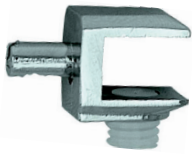

Dübelli Kare Cam Raf Tutucu Shelf Holder (With Dowel)

Mobilya Raf Tutucu Elemanları, Direkt Uygulama

Kod/Code	Açıklama/Description
007303	Kare Cam Raf Tutucu Dübelli

TEKNİK DETAYLAR / Details

Malzeme : Basıncılı Zamak Metal
Çap : Ø5 mm
Raf Ölçüsü : 8 - 10 mm
Montaj : Yıldız Tornavida PZ2 ve Düz Tornavida