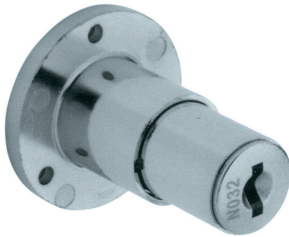

Basmalı Kapazlama Çekmece Kilidi

Drawer Lock

Mobilya Çekmece Kilit Elemanı, Direkt Uygulama

Kod/Code Açıklama/Description

064094 Basmalı Kapazlama Çekmece Kilidi

TEKNİK DETAYLAR / Details

Kullanım Alanı : Önden Yerleştirilecek Silindir Göbeği Uygulamaları İçin, Master Anahtar Sistemi
Malzeme : Basınçlı Zamak Metal
Üst Yüzey : Nikel Kaplama
Uygulama : Çekmece, Kapak
Montaj : Vidalanarak