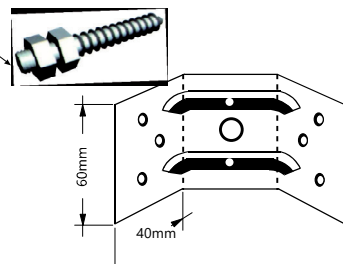

TEKNİK DETAYLAR / Details

Malzeme : Çelik
Montaj : Yıldız Tornavida PZ2 ve Düz Tornavida

Masa Köşe Bağlantı Elemanı

Metal Corner Connection Plate

Mobilya Montaj Bağlantı Elemanı, Direkt Uygulama

Kod/Code Açıklama/Description

007481 Köşe Gönye 2 mm

TEKNİK DETAYLAR / Details

Malzeme : Çelik
Ölçü : 105 x 73 mm
Montaj : Yıldız Tornavida PZ2 ve Düz Tornavida

Masa Köşe Bağlantı Elemanı

Metal Corner Connection Plate

Mobilya Montaj Milleri, Direkt Uygulama