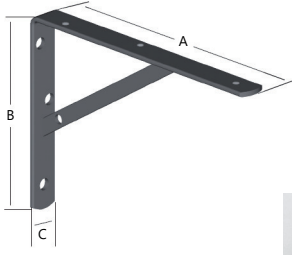

Raf Taşıyıcı

Shelf Holder

Raf Taşıyıcı

Shelf Support Bracket

Kod/Code	Renk/Color	Ölçü (A x B x C)	Kalınlık
007068	Siyah	290 x 200 x 30	5 mm
007077	Beyaz	290 x 200 x 30	5 mm
007070	Siyah	390 x 250 x 30	5 mm
007078	Beyaz	390 x 250 x 30	5 mm
007076	Siyah	500 x 330 x 30	5 mm
066507	Beyaz	500 x 330 x 30	5 mm

TEKNİK DETAYLAR / Details

Malzeme : Çelik, Ağır Yük Taşıyıcı İçin Tasarlanmıştır.
Montaj : Yıldız Tornavida PZ2 ve Düz Tornavida