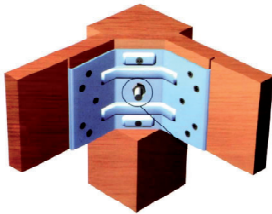

Masa Köşe Bağlantı Elemanı

Metal Corner Connection Plate

Mobilya Montaj Milleri, Direkt Uygulama

Kod/Code Açıklama/Description

002349 Masa Köşe Bağlantı Elemanı - M 08

TEKNİK DETAYLAR / Details

Malzeme : Çelik
Ölçü : 104 x 60 mm
Montaj : Yıldız Tornavida PZ2 ve Düz Tornavida