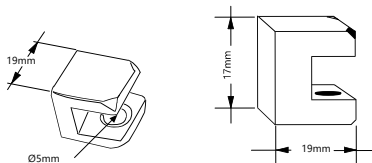

Çit Contalı Cam Raf Pimi

Double Gasket Shelf Pin (For Glass)

Mobilya Raf Pimleri, Direkt Uygulama

Kod/Code	Açıklama/Description
007427	Vantuzlu Tırnaklı Cam Raf Pimi

TEKNİK DETAYLAR / Details

Malzeme	: Basıncılı Zamak Metal
Çap	: Ø4,9 mm
Montaj	: Çekiç

Çift Başlı Üçgen Cam Raf Tutucu

Shelf Support (For Glass)

Mobilya Raf Pimleri, Direkt Uygulama

Kod/Code	Açıklama/Description
007428	Çift Başlı Üçgen Cam Raf Tutucu

TEKNİK DETAYLAR / Details

Malzeme	: Basıncılı Zamak Metal + Plastik
Çap	: Ø6,5 mm
Montaj	: Çekiç

Sıkmalı Cam Raf Tutucu

Shelf Support (For Glass)

Mobilya Raf Pimleri, Direkt Uygulama

Kod/Code	Açıklama/Description
010958	Sıkmalı Cam Raf Tutucu - Nikel

TEKNİK DETAYLAR / Details

Malzeme	: Basıncılı Zamak Metal + Plastik
Çap	: Ø5 mm
Montaj	: Yıldız Tornavida PZ2 ve Düz Tornavida

Kare Cam Raf Tutucu

Shelf Support (For Glass)

Mobilya Raf Tutucu Elemanları, Direkt Uygulama

Kod/Code	Açıklama/Description
131502	Hook Cam Raf Tutucu 17 x 19mm Krom
006292	Hook Cam Raf Tutucu 20 x 20mm Saten
006294	Hook Cam Raf Tutucu 20 x 20mm Mat Krom

TEKNİK DETAYLAR / Details

Malzeme	: Piriç
Ölçü	: 17 x 19 mm
Özellik	: 8 - 10 mm Cam Kalınlığı İçin
Montaj	: Yıldız Tornavida PZ2 ve Düz Tornavida