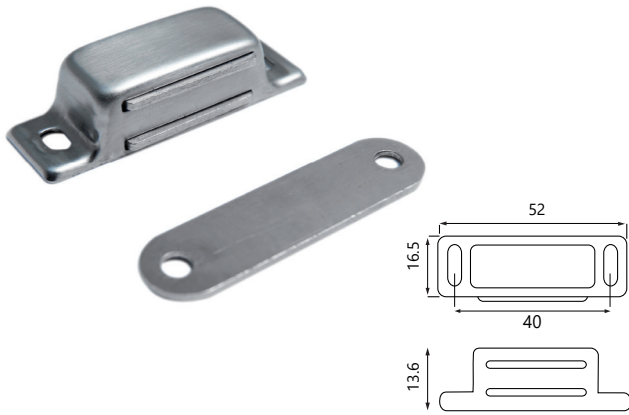

TEKNİK DETAYLAR / Details

Malzeme : Metal + Plastik + Manyetik Mıknatıs

Montaj : Yıldız Tornavida PZ2 ve Düz Tornavida

Mıknatıs Tekli Single Magnetic Catch

Mobilya Montaj Bağlantı Elemanı, Direkt Uygulama