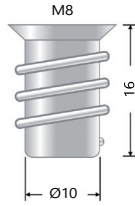

Zamak Dübel Zinc Dowel

Mobilya Montaj Dübeli, Direkt Uygulama

Kod/Code	Açıklama/Description
063923	Zamak Dübel Ø10 x H16 mm M10 - 0220

TEKNİK DETAYLAR / Details

Malzeme	: Basıncılı Zamak Metal
Çap	: Ø10 mm
Montaj	: Yıldız Tornavida PZ2 ve Düz Tornavida