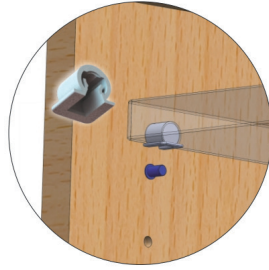

TEKNİK DETAYLAR / Details

Malzeme : Çelik + Plastik
Çap : Ø5 mm
Montaj : Çekiç

Yuvalı Raf Pimi

Socket Shelf Support Metal Plug in

Mobilya Raf Pimleri, Direkt Uygulama

Kod/Code	Açıklama/Description
055631	Yuvalı Plastik Raf Pimi