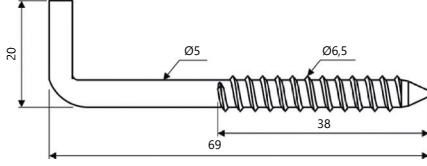

Modül Askı Kancası

Screw Hook With Slot Driver

Mobilya Montaj Bağlantı Elemanı, Direkt Uygulama

Kod/Code Açıklama/Description

001295 Modül Askı Kancası

TEKNİK DETAYLAR / Details

Malzeme : Çelik

Dış Boyu : 69 mm

Montaj : Yıldız Tornavida PZ2 ve Düz Tornavida