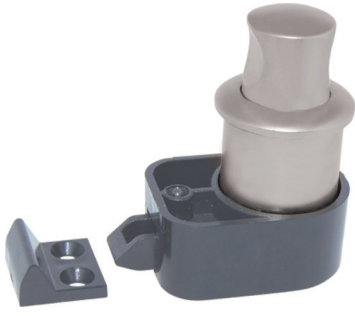

Push Button Kapak Kilidi Push Lock

Mobilya Çekmece Kilit Elemanı, Direkt Uygulama

Kod/Code	Açıklama/Description
071645	Push Button Kapak Kilidi

TEKNİK DETAYLAR / Details

Kullanım Alanı	: Çekmece Sistemleri, Kapaklar
Malzeme	: ABS
Aks Mesafesi D	: 25 mm
Kilitleme	: Bastırılarak
Montaj	: Vidalanarak
Özellik	: Push Button Özelliği Otomatik

> Not : Kapağı Kapatıktan Sonra Butonu Etkinleştiriniz.

Çocuk Emniyet Kilidi Safety Lock For Infant Security

Mobilya Çekmece Kilit Elemanı, Direkt Uygulama

Kod/Code	Açıklama/Description
007456	Çocuk Emniyet Kilidi

TEKNİK DETAYLAR / Details

Kullanım Alanı	: Önden Yerleştirilecek Silindirik Göbeği Uygulamaları İçin
Malzeme	: Plastik
Üst Yüzey	: Beyaz
Bağlantı	: Mıknatıslı
Uygulama	: Çekmece, Kapak
Montaj	: Vidalanarak