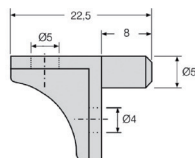

Cam Tutucu Glass Support

Mobilya Raf Tutucu Elemanları, Direkt Uygulama

Kod/Code	Açıklama/Description
064006	Cam Tutucu Şeffaf - 0034

TEKNİK DETAYLAR / Details

Malzeme	: Plastik
Çap	: Ø3,5 mm
Montaj	: Çekiç

Vantuzlu Cam Raf Pimi Shelf Support (For Glass)

Mobilya Raf Tutucu Elemanları, Direkt Uygulama

Kod/Code	Açıklama/Description
064010	Vantuzlu Cam Raf Pimi Siyah - 0057

TEKNİK DETAYLAR / Details

Malzeme	: Plastik
Çap	: Ø5 mm
Montaj	: Çekiç
Renk	: Siyah, Beyaz, Gri, Krem, Meşe, Wenge, Kahve, Armut