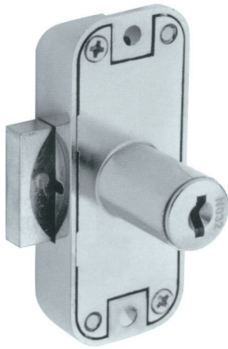

İspanyolet Kilidi Espagnolette Lock

Mobilya Çekme Kilit Elemanı, Direkt Uygulama

Kod/Code	Açıklama/Description
059873	İspanyolet Dolap Kilidi

TEKNİK DETAYLAR / Details

Kullanım Alanı	: Önden Yerleştirilecek Silindirik Göbeği Uygulamaları İçin
Malzeme	: Basıncılı Zamak Metal
Üst Yüzey	: Nikel Kaplama
Uygulama	: Çekmece, Kapak
Montaj	: Vidalanarak