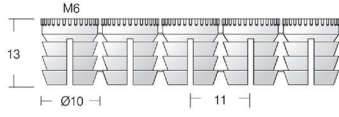

Çakma Somun Iron Jaw Clutch Stud

Mobilya Montaj Bağlantı Elemanı, Direkt Uygulama

Kod/Code	Açıklama/Description
011066	Çakma Somun M8

TEKNİK DETAYLAR / Details

Malzeme	: Çelik
Montaj	: Yıldız Tornavida PZ2 ve Düz Tornavida