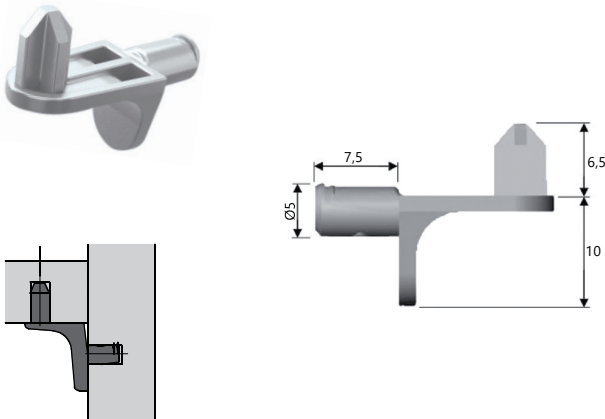

Vidalı Raf Pimi

Shelf Pin With screw

Mobilya Raf Pimleri, Direkt Uygulama

Kod/Code Açıklama/Description

262381	Vidalı Raf Pimi Metal
---------------	-----------------------

TEKNİK DETAYLAR / Details

Malzeme	: Basınçlı Zamak Metal
Kaplama	: Nikel
Çap	: Ø6 mm
Montaj	: Çekiç