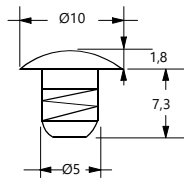

Ses Stopu (Plastik)

Plastic PVC Stopper

Mobilya Montaj Bağlantı Elemanı, Direkt Uygulama

Kod/Code	Renk/Color	Kod/Code	Renk/Color
006179	Açık Beyaz	006185	Kahve
006182	Armut	006188	Şeffaf
006184	Beyaz	006186	Siyah

Pvc Kapak Stoperi

Soft PVC Stopper

Mobilya Montaj Bağlantı Elemanı, Direkt Uygulama

Kod/Code	Açıklama/Description
064183	Şeffaf Kapak Stoperi

TEKNİK DETAYLAR / Details

Malzeme : Plastik
Çap : Ø10 mm
Montaj : Gövdeye Açılan 5 mm'lik Kanala Gömülerek Montaj