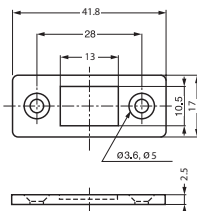

Ultra İnce Güçlü Manyetik Mıknatıs 4Kg

Ultra Thin & Strong Magnetic Catch

Mobilya Montaj Bağlantı Elemanı, Direkt Uygulama

Kod/Code	Açıklama/Description
332810	Ultra İnce Güçlü Manyetik Mıknatıs 4Kg

TEKNİK DETAYLAR / Details

Malzeme : Çelik
Montaj : Yıldız Tornavida PZ2 ve Düz Tornavida