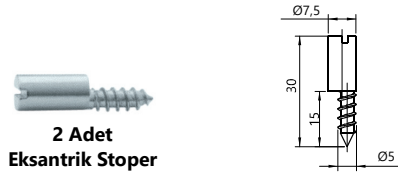

2 Adet
Eksantrik Stoper