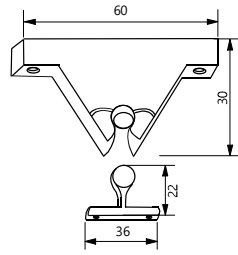

Mobilya Montaj Bağlantı Elemanı, Direkt Uygulama

Kod/Code	a	b	c	d	e	f
332807	43	33	8	28.5	19	8
332808	50	38	9	32.5	22	9
332809	60	45	11	34	22	11

TEKNİK DETAYLAR / Details

Malzeme : Basınçlı Zamak
Ölçü : 43 x 22.5 / 32.5 x 49 / 34 x 58.5
Montaj : Yıldız Tornavida PZ2 ve Düz Tornavida