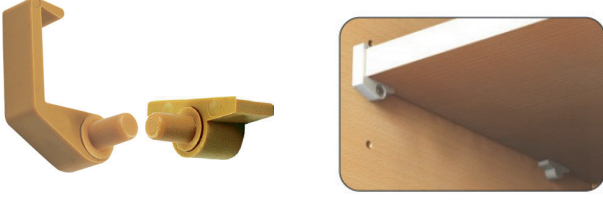

066463 Karşılıklı Geçme Bağlantı Aparatı E

TEKNİK DETAYLAR / Details

Malzeme : Plastik

Montaj : Yıldız Tornavida PZ2 ve Düz Tornavida

Raf Pimleri

Shelf Support Pins

Kelepçeli Raf Pimi (Plastik Pimli)

Shelf Support With Plastic Pin