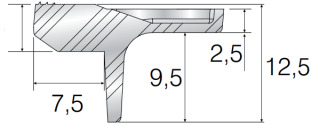

Vantuzlu Metal Raf Pimi (Cam İçin)

Shelf Support (For Glass)

Mobilya Raf Tutucu Elemanları, Direkt Uygulama

Kod/Code Açıklama/Description

064023 Vantuzlu Metal Raf Pimi - 0043P

TEKNİK DETAYLAR / Details

Malzeme : Basınçlı Zamak Metal + Plastik

Çap : Ø5 mm

Montaj : Çekiç