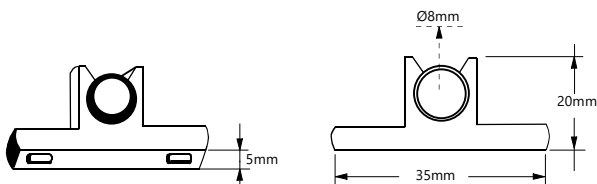

Plastik Çıtçıt

Plastic Catch

Mobilya Montaj Bağlantı Elemanı, Direkt Uygulama

Kod/Code	Açıklama/Description
006792	Plastik Çıtçıt Beyaz
006793	Plastik Çıtçıt Kahve
006795	Plastik Çıtçıt Meşe
006796	Plastik Çıtçıt Siyah

TEKNİK DETAYLAR / Details

Malzeme	: Plastik
Montaj	: Yıldız Tornavida PZ2 ve Düz Tornavida