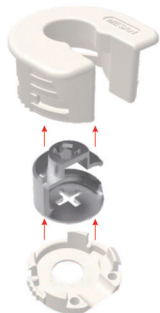

Kilitli Raffiks
Shelf Support

Mobilya Raf Tutucu Elemanları, Direkt Uygulama

Kod/Code	Açıklama/Description
076288	Kilitli Raffiks Beyaz 18mm
087804	Kilitli Raffiks Krem 18mm
089538	Kilitli Raffiks Meşe 18mm
076289	Kilitli Raffiks Kahve 18mm
064188	Sunta Dişli Raffiks Vidası Ø6x7,5mm

TEKNİK DETAYLAR / Details

Malzeme	: Çelik
Montaj	: Yıldız Tornavida PZ2 ve Düz Tornavida