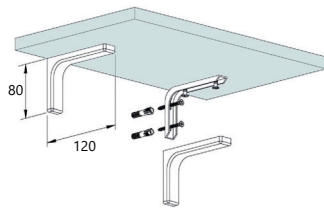

TEKNİK DETAYLAR / Details

Malzeme : Çelik
Montaj : Yıldız Tornavida PZ2 ve Düz Tornavida

**** Diğer Model ve Ölçüler için Teknik Bölümden Bilgi İsteyiniz**

Raf Taşıyıcı

Shelf Support Bracket

Mobilya Raf Tutucu Elemanları, Direkt Uygulama