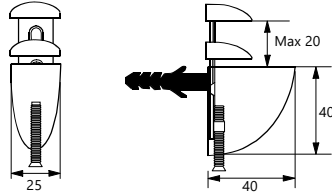

Tekno Ayarlı Raf Tutucu Adjustable Shelf Holder

Mobilya Raf Tutucu Elemanları, Direkt Uygulama

Kod/Code	Açıklama/Description
007315	Tekno Ayarlı Raf Tutucu Krom
007317	Tekno Ayarlı Raf Tutucu Saten

TEKNİK DETAYLAR / Details

Malzeme : Basıncılı Zamak Metal + Plastik
Raf Boyu : Max 20 mm'ye Kadar.
Montaj : Yıldız Tornavida PZ2 ve Düz Tornavida