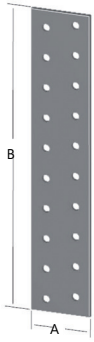

** Diğer Model ve Ölçüler İçin Teknik Bölümden Bilgi İsteyiniz

Köşebent

Metal Connection Plate

Kod/Code	Renk/Color	Ölçü(AxB)	Kalınlık
007356	Galvaniz	20 x 40	2 mm
007357	Galvaniz	20 x 80	2 mm
007358	Galvaniz	20 x 120	2 mm
007361	Galvaniz	30 x 80	2 mm
007362	Galvaniz	30 x 120	2 mm
007359	Galvaniz	40 x 120	2 mm
007360	Galvaniz	40 x 160	2 mm

TEKNİK DETAYLAR / Details

Malzeme : Çelik
Montaj : Yıldız Tornavida PZ2 ve Düz Tornavida