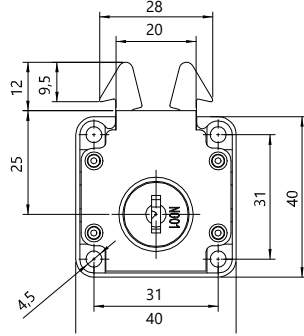

Kare Taban Stor Kilidi

Square Type Store Lock

Mobilya Çekmece Kilit Elemanı, Direkt Uygulama

Kod/Code Açıklama/Description

064092 Kare Taban Stor Kilidi

TEKNİK DETAYLAR / Details

Kullanım Alanı : Önden Yerleştirilecek Silindir Göbeği Uygulamaları İçin, Master Anahtar Sistemi
Malzeme : Basınçlı Zamak Metal
Üst Yüzey : Nikel Kaplama
Uygulama : Çekmece, Kapak
Montaj : Vidalanarak

ojmar