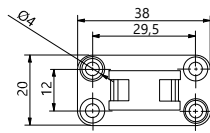

Önden Merkezi Kilit Sistemi Central Locking Systems (Front)

Mobilya Çekmece Kilit Elemanı, Direkt Uygulama

Kod/Code Açıklama/Description

064156	Önden Merkezi Kilit Sistemi 600 mm
064157	Önden Merkezi Kilit Sistemi 800 mm

TEKNİK DETAYLAR / Details

Kullanım Alanı	: Önden Yerleştirilecek Silindir Göbeği Uygulamaları İçin
Malzeme	: Basıncılı Zamak Metal
Üst Yüzey	: Nikel Kaplama
Uygulama	: Çekmece, Kapak
Montaj	: Vidalanarak

Yandan Merkezi Kilit Sistemi Central Locking Systems (Side)

Mobilya Çekmece Kilit Elemanı, Direkt Uygulama

Kod/Code Açıklama/Description

064154	Yandan Merkezi Kilit Sistemi 600 mm
064155	Yandan Merkezi Kilit Sistemi 800 mm

TEKNİK DETAYLAR / Details

Kullanım Alanı	: Önden Yerleştirilecek Silindir Göbeği Uygulamaları İçin
Malzeme	: Basıncılı Zamak Metal
Üst Yüzey	: Nikel Kaplama
Uygulama	: Çekmece, Kapak
Montaj	: Vidalanarak