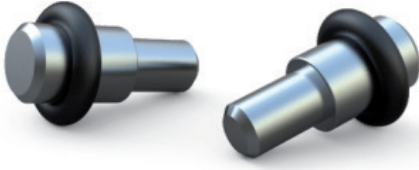

Shelf Support Pins - For Glass

Contalı Raf Pimi 5mm

Shelf Support (For Glass)

Mobilya Raf Pimleri, Direkt Uygulama

Kod/Code Açıklama/Description

328746 Cam Raf Pimi 50kg Taşıma Kapasiteli

TEKNİK DETAYLAR / Details