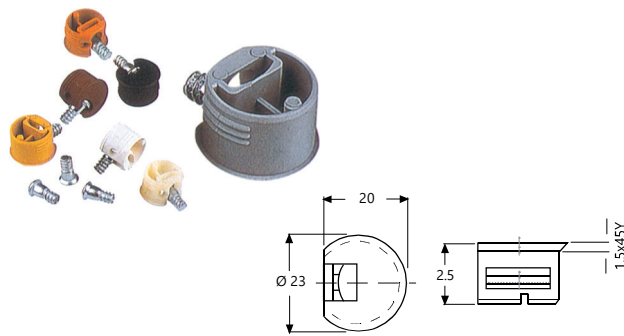

Raffiks Gömme Raf Pimi
Shelf Support

Mobilya Raf Pimleri, Direkt Uygulama

Kod/Code	Renk/Color	Kod/Code	Renk/Color
001085	Beyaz	001090	Meşe
001086	Gri	001091	Siyah
001087	Kahve	001093	Armut
001089	Krem		

TEKNİK DETAYLAR / Details

Malzeme : Çelik + Plastik
Çap : Ø23 mm
Montaj : Yıldız Tornavida PZ2 ve Düz Tornavida