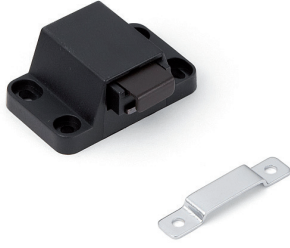

Compact Çıtçıt PR-21P

Non - Magnetic Latch

Mobilya Montaj Bağlantı Elemanı, Direkt Uygulama

Kod/Code	Açıklama/Description
089830	Compact Çıtçıt PR-21P

TEKNİK DETAYLAR / Details

Malzeme : Plastik
Montaj : Yıldız Tornavida PZ2 ve Düz Tornavida