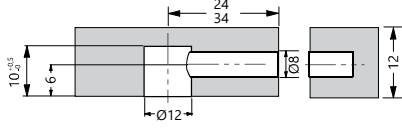

12 mm için

Minifix Kafa Minifix Head

Mobilya Montaj Bağlantı Elemanı, Direkt Uygulama

Kod/Code	Açıklama/Description
066428	Minifix Kafa Çinko - 0178
066431	Minifix Kafa Nikel - 0178

TEKNİK DETAYLAR / Details

Malzeme	: Basınçlı Zamak Metal
Dış Boyu	: 12 mm
Montaj	: Yıldız Tornavida PZ2 ve Düz Tornavida