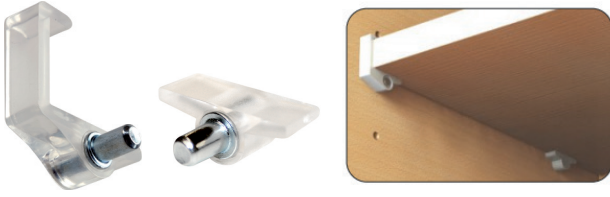

Kelepçeli Raf Pimi (Metal Pimli)

Shelf Support With Metal Pin

Mobilya Raf Tutucu Elemanları, Direkt Uygulama

Kod/Code Açıklama/Description

063987	Kelepçeli Raf Pimi Ön (Metal Pimli) - Şeffaf
063986	Kelepçeli Raf Pimi Arka (Metal Pimli) - Şeffaf

TEKNİK DETAYLAR / Details

Malzeme	: Çelik + Plastik
Kalınlık	: 18 mm
Montaj	: Çekiç
Renk	: Siyah, Beyaz, Gri, Krem, Meşe, Wenge, Kahve, Armut