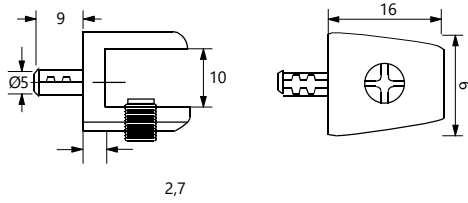

Dübelli Kare Cam Raf Tutucu Shelf Holder (With Dowel)

Mobilya Raf Tutucu Elemanları, Direkt Uygulama

Kod/Code	Açıklama/Description
007303	Kare Cam Raf Tutucu Dübelli

TEKNİK DETAYLAR / Details

Malzeme : Basıncılı Zamak Metal
Çap : Ø5 mm
Raf Ölçüsü : 8 - 10 mm
Montaj : Yıldız Tornavida PZ2 ve Düz Tornavida