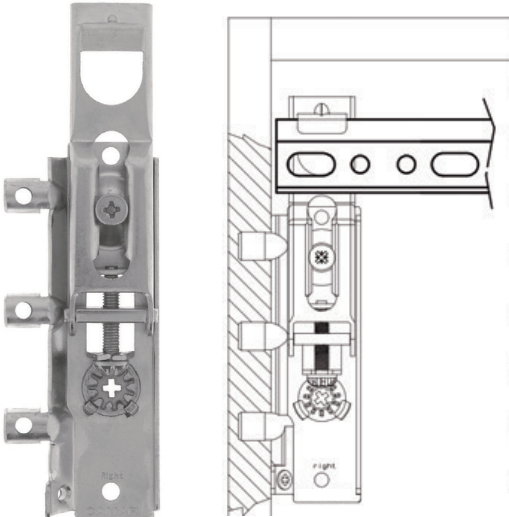

Soho 818 Üst Modül Gizli Askı Seti
Hanger Set

Mobilya Montaj Bağlantı Elemanı, Direkt Uygulama

Kod/Code	Açıklama/Description
334550	Üst Modül Gizli Askı Elemanı Sağ
334551	Üst Modül Gizli Askı Elemanı Sol
334552	Duvar Askı Profili
334553	Plastik Tapa

TEKNİK DETAYLAR / Details

Malzeme	: Çelik + Plastik
Taşıma Kapasitesi	: Takım 140 Kg
Montaj	: Şarjlı Tornavida, Yıldız Tornavida PZ2 ve Düz Tornavida