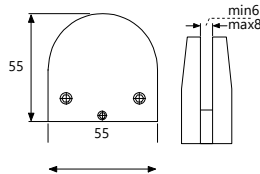

Kod/Code	Açıklama/Description
007303	Kare Cam Raf Tutucu Dübelli

TEKNİK DETAYLAR / Details

Malzeme : Basıncılı Zamak Metal
Çap : Ø5 mm
Raf Ölçüsü : 8 - 10 mm
Montaj : Yıldız Tornavida PZ2 ve Düz Tornavida