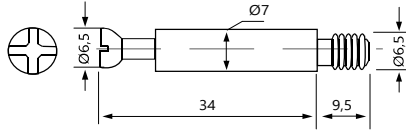

Otomat Minifix Mili

Minifix Axle

Mobilya Montaj Bağlantı Elemanı, Direkt Uygulama

Kod/Code Açıklama/Description

001197 Minifix Otomat Mili M6

TEKNİK DETAYLAR / Details

Malzeme : Çelik

Dış Boyu : 43,5 mm

Montaj : Yıldız Tornavida PZ2 ve Düz Tornavida