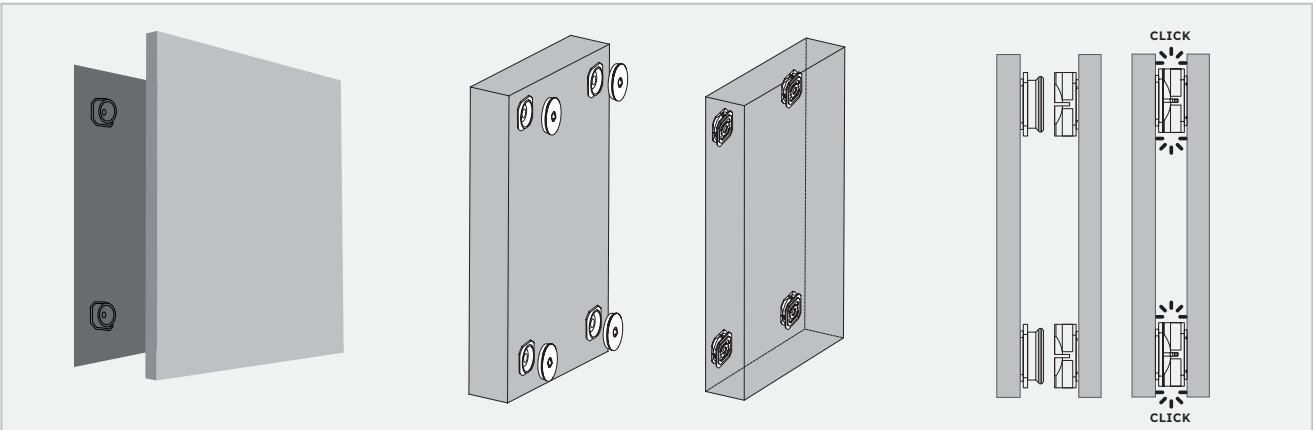

Click

SOHO Click Panel Bağlantısı Assembling Joint Component

Mobilya Montaj Bağlantı Elemanı, Direkt Uygulama

Kod/Code	Açıklama/Description
332813	SOHO Click Bağlantı SH-040
332814	SOHO Click Bağlantı Konumlandırıcı SH-041

TEKNİK DETAYLAR / Details

Malzeme	: Plastik
Montaj	: Yıldız Tornavida PZ2 ve Düz Tornavida
T. Kapasitesi	: 1 Adet Maximum 5 Kg'dir

■ UYGULAMA