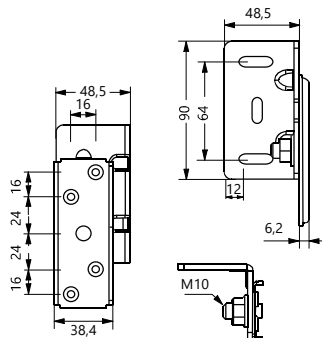

Ayarlı Dolap Askı Elemanı Adjustable Hanging Bracket Set

Mobilya Montaj Bağlantı Elemanı, Direkt Uygulama

Kod/Code	Açıklama/Description
060959	Ayarlı Dolap Askı Elemanı

TEKNİK DETAYLAR / Details

Malzeme : Çelik
Ölçü : 38,4 x 90 mm
Montaj : Yıldız Tornavida PZ2 ve Düz Tornavida