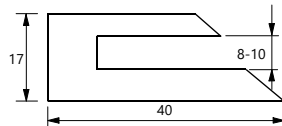

Köşeli Cam Raf Tutucu Shelf Holder

Mobilya Raf Tutucu Elemanları, Direkt Uygulama

Kod/Code	Açıklama/Description
006117	Köşeli Cam Raf Tutucu Mat Altın
006118	Köşeli Cam Raf Tutucu Krom
006119	Köşeli Cam Raf Tutucu Mat Krom
006120	Köşeli Cam Raf Tutucu Saten
006121	Köşeli Cam Raf Tutucu Inoks

TEKNİK DETAYLAR / Details

Malzeme : Basıncılı Zamak Metal
Raf Ölçüsü : 8 - 10 mm
Montaj : Yıldız Tornavida PZ2 ve Düz Tornavida