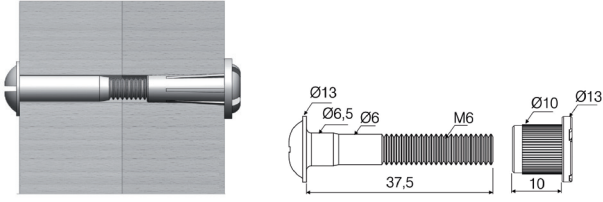

Metal Montebent Bağlantı M6
Connecting Axle Fastener With Screw

Mobilya Montaj Bağlantı Elemanı, Direkt Uygulama

Kod/Code Açıklama/Description

063925 Metal Montebent Bağlantı

TEKNİK DETAYLAR / Details

Malzeme : Çelik
Ölçü : 31 - 42 mm
Çap : Ø6 mm
Montaj : Yıldız Tornavida PZ2 ve Düz Tornavida