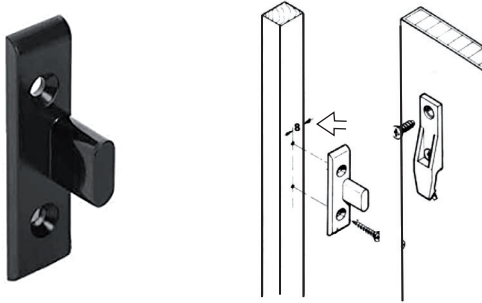

Profix-it B Bağlantı
Assembling Joint Component

Mobilya Montaj Bağlantı Elemanı, Direkt Uygulama

Kod/Code Açıklama/Description

119091 Karşılıklı Geçme Bağlantı Aparatı B

TEKNİK DETAYLAR / Details

Malzeme : Plastik

Montaj : Yıldız Tornavida PZ2 ve Düz Tornavida