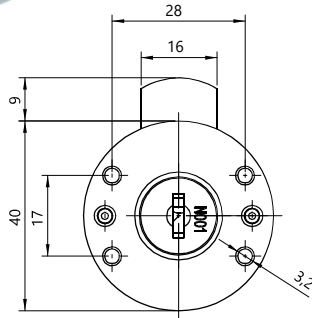

ojmar

Yuvarlak Çekmece Kilidi

Drawer Lock

Mobilya Çekmece Kilit Elemanı, Direkt Uygulama

Kod/Code Açıklama/Description

060073 Yuvarlak Çekmece Kilidi

TEKNİK DETAYLAR / Details

Kullanım Alanı : Önden Yerleştirilecek Silindir Göbeği Uygulamaları İçin, Master Anahtar Sistemi
Malzeme : Basınçlı Zamak Metal
Üst Yüzey : Nikel Kaplama
Uygulama : Çekmece, Kapak
Montaj : Vidalanarak