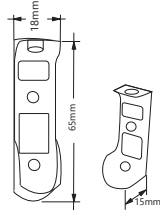

Ölçü : 65 x 18 mm

Montaj : Yıldız Tornavida PZ2 ve Düz Tornavida

Yuvarlak Boru Flanşı (2 Delikli) Round Type Tube Support

Mobilya Montaj Bağlantı Elemanı, Direkt Uygulama

Kod/Code Açıklama/Description

006356 Yuvarlak Boru Flanşı 2 Delikli