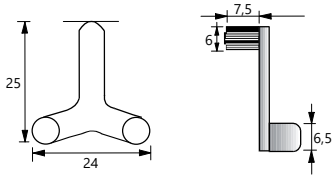

TEKNİK DETAYLAR / Details

Malzeme	: Basıncılı Zamak Metal
Çap	: Ø4,9 mm
Montaj	: Çekiç

Çift Başlı Üçgen Cam Raf Tutucu

Shelf Support (For Glass)

Mobilya Raf Pimleri, Direkt Uygulama

Kod/Code	Açıklama/Description
007428	Çift Başlı Üçgen Cam Raf Tutucu