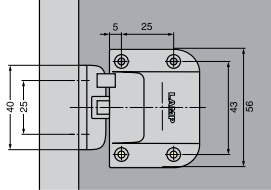

Push Button Kapak Kilidi

Push Lock

SUGATSUNE

Mobilya Çekmece Kilit Elemanı, Direkt Uygulama

Kod/Code Açıklama/Description

081997 Push Button Kapak Kilidi Krom Beyaz PKL-08

TEKNİK DETAYLAR / Details

Kullanım Alanı : Çekmece Sistemleri, Kapaklar
Malzeme : ABS
Çap / Kapı Kalınlığı : 28 mm, Kapı Kalınlığı: 15~30mm
Kilitleme : Bastırılarak
Montaj : Vidalanarak
Özellik : Push Button Özelliği Otomatik, Binili ve Gizli Kapaklarda kullanılabilir.

- > Not : Kapağı Kapatıldıktan Sonra Butonu Etkinleştiriniz.
- > Diğer renkler için stok sorunuz.

SUGATSUNE

Push Button Kapak Kilidi

Push Lock

Push Lock

Mobilya Çekmece Kilit Elemanı, Direkt Uygulama

Kod/Code Açıklama/Description

184993 Push Button Kapak Kilidi Krom Beyaz TLP-S

TEKNİK DETAYLAR / Details

Kullanım Alanı : Çekmece Sistemleri, Kapaklar
Malzeme : ABS
Çap / Kapı Kalınlığı : 28 mm, Kapı Kalınlığı: 15~30mm
Kilitleme : Bastırılarak
Montaj : Vidalanarak
Özellik : Push Button Özelliği Otomatik, Binili ve Gizli Kapaklarda kullanılabilir.

- > Not : Kapağı Kapatıldıktan Sonra Butonu Etkinleştiriniz.
- > Diğer renkler için stok sorunuz.