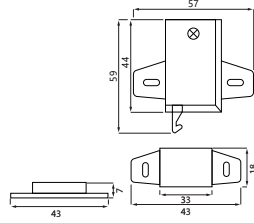

Compact Çıtçıt S-35

Non - Magnetic Latch

Mobilya Montaj Bağlantı Elemanı, Direkt Uygulama

Kod/Code	Açıklama/Description
332802	Compact Çıtçıt S-35

TEKNİK DETAYLAR / Details

Malzeme : Plastik
Montaj : Yıldız Tornavida PZ2 ve Düz Tornavida