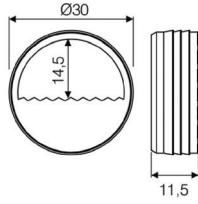

Mobilya Montaj Bağlantı Elemanı, Direkt Uygulama

Kod/Code Açıklama/Description

259206 Cam ve Panel Bağlantısı (Tablo ve Ayna Askısı)

TEKNİK DETAYLAR / Details

Malzeme : Plastik

Çap : Ø30 mm

Montaj : Yıldız Tornavida PZ2 ve Düz Tornavida