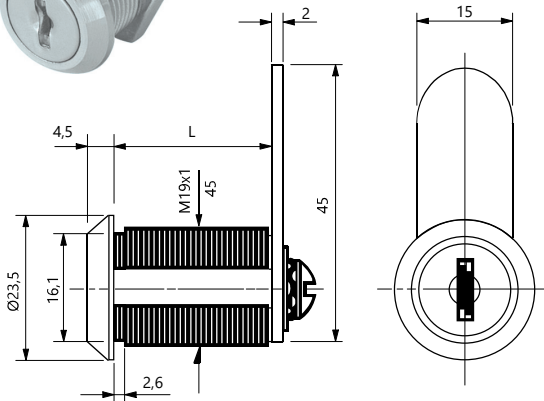

Mandallı Çekmece Kilidi

Metal Cabinet Lock

Mobilya Çekmece Kilit Elemanı, Direkt Uygulama

Kod/Code	Açıklama/Description
010073	Mandallı Çekmece Kilidi 16 mm
002139	Mandallı Çekmece Kilidi 20 mm
002141	Mandallı Çekmece Kilidi 25 mm

TEKNİK DETAYLAR / Details

Kullanım Alanı	: Ahşap Çekmece ve Metal Dolaplar
Malzeme	: Basınçlı Zamak Metal
Üst Yüzey	: Kaplama
Aks Mesafesi	: 37 mm
Kilitleme Yönü	: Çekmece Uygulaması
Montaj	: Vidalanarak
Silindir Uzunluğu	: L = 16 mm L = 20 mm L = 25 mm