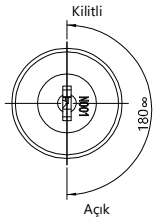

Topuzlu İspanyolet Başlığı Espagnolette Lock

Mobilya Çekme Kilit Elemanı, Direkt Uygulama

Kod/Code	Açıklama/Description
066665	Topuzlu İspanyolet Başlığı

TEKNİK DETAYLAR / Details

Kullanım Alanı	: Önden Yerleştirilecek Silindirik Göbeği Uygulamaları İçin
Malzeme	: Basıncılı Zamak Metal
Üst Yüzey	: Nikel Kaplama
Uygulama	: Çekmece, Kapak
Montaj	: Vidalanarak

İspanyolet Kilidi Espagnolette Lock

Mobilya Çekme Kilit Elemanı, Direkt Uygulama

Kod/Code	Açıklama/Description
059873	İspanyolet Dolap Kilidi

TEKNİK DETAYLAR / Details

Kullanım Alanı	: Önden Yerleştirilecek Silindirik Göbeği Uygulamaları İçin
Malzeme	: Basıncılı Zamak Metal
Üst Yüzey	: Nikel Kaplama
Uygulama	: Çekmece, Kapak
Montaj	: Vidalanarak