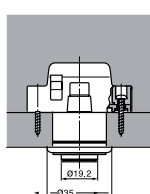

Push Button Kapak Kilidi

Push Lock

SUGATSUNE

Mobilya Çekmece Kilit Elemanı, Direkt Uygulama

Kod/Code Açıklama/Description

081997 Push Button Kapak Kilidi Krom Beyaz PKL-08

TEKNİK DETAYLAR / Details

Kullanım Alanı : Çekmece Sistemleri, Kapaklar
Malzeme : ABS
Çap / Kapı Kalınlığı : 28 mm, Kapı Kalınlığı: 15~30mm
Kilitleme : Bastırılarak
Montaj : Vidalanarak
Özellik : Push Button Özelliği Otomatik, Binili ve Gizli Kapaklarda kullanılabilir.

- > Not : Kapağı Kapatıldıktan Sonra Butonu Etkinleştiriniz.
- > Diğer renkler için stok sorunuz.

SUGATSUNE

Push Button Kapak Kilidi

Push Lock

Push Lock

Mobilya Çekmece Kilit Elemanı, Direkt Uygulama

Kod/Code Açıklama/Description

184993 Push Button Kapak Kilidi Krom Beyaz TLP-S

TEKNİK DETAYLAR / Details

Kullanım Alanı : Çekmece Sistemleri, Kapaklar
Malzeme : ABS
Çap / Kapı Kalınlığı : 28 mm, Kapı Kalınlığı: 15~30mm
Kilitleme : Bastırılarak
Montaj : Vidalanarak
Özellik : Push Button Özelliği Otomatik, Binili ve Gizli Kapaklarda kullanılabilir.

- > Not : Kapağı Kapatıldıktan Sonra Butonu Etkinleştiriniz.
- > Diğer renkler için stok sorunuz.