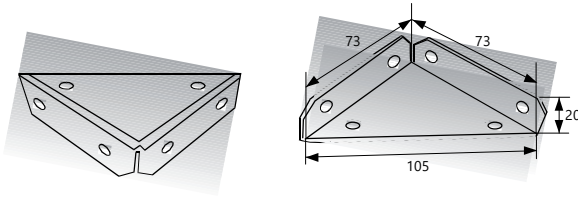

Masa Köşe Bağlantı Elemanı

Metal Corner Connection Plate

Mobilya Montaj Bağlantı Elemanı, Direkt Uygulama

Kod/Code Açıklama/Description

007481 Köşe Gönye 2 mm

TEKNİK DETAYLAR / Details

Malzeme : Çelik
Ölçü : 105 x 73 mm
Montaj : Yıldız Tornavida PZ2 ve Düz Tornavida