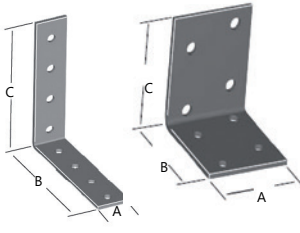

TEKNİK DETAYLAR / Details

Malzeme : Çelik
Montaj : Yıldız Tornavida PZ2 ve Düz Tornavida

**** Diğer Model ve Ölçüler için Teknik Bölümden Bilgi İsteyiniz**

**** Diğer Model ve Ölçüler İçin Teknik Bölümden Bilgi İsteyiniz**