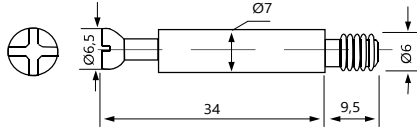

Minifix Mili (Metric)

Minifix Axle

Mobilya Montaj Bağlantı Elemanı, Direkt Uygulama

Kod/Code Açıklama/Description

064036 Minifix Mili M6 (Metric) - 0185 2

TEKNİK DETAYLAR / Details

Malzeme : Çelik

Dış Boyu : 43,5 mm

Montaj : Yıldız Tornavida PZ2 ve Düz Tornavida