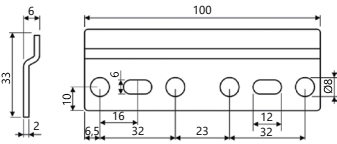

Mobilya Montaj Bağlantı Elemanı, Direkt Uygulama

Kod/Code Açıklama/Description

001294 Askı Rayı - 0019

TEKNİK DETAYLAR / Details

Malzeme : Çelik

Ölçü : 2400 x 29 x 2 mm

Montaj : Yıldız Tornavida PZ2 ve Düz Tornavida