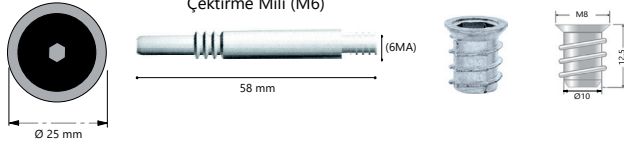

Gövde Üstten Görünüş

Mobilya Bağlantı Seti
Furniture Connecting Set

Mobilya Montaj Bağlantı Elemanı, Direkt Uygulama

Kod/Code	Açıklama/Description
007324	Dolap Bağlantı Seti (Gövde+Mil+Dübel) GA01

TEKNİK DETAYLAR / Details

Malzeme : Gövde Basınçlı Zamak Metal, Çektirme Mili +
Dübel Çelikten Mamül
Montaj : Vidalanarak

Mobilya Montaj Bağlantı Elemanı, Direkt Uygulama

Kod/Code	Açıklama/Description
001190	Zamak Dübel M8 Ø10 x H13