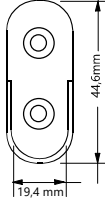

TEKNİK DETAYLAR / Details

Malzeme : Basıncılı Zamak Metal

Montaj : Yıldız Tornavida PZ2 ve Düz Tornavida