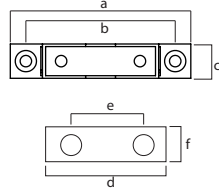

Mobilya Montaj Bağlantı Elemanı, Direkt Uygulama

Kod/Code	a	b	c	d	e	f
332807	43	33	8	28.5	19	8
332808	50	38	9	32.5	22	9
332809	60	45	11	34	22	11

TEKNİK DETAYLAR / Details

Malzeme : Basınçlı Zamak
Ölçü : 43 x 22.5 / 32.5 x 49 / 34 x 58.5
Montaj : Yıldız Tornavida PZ2 ve Düz Tornavida