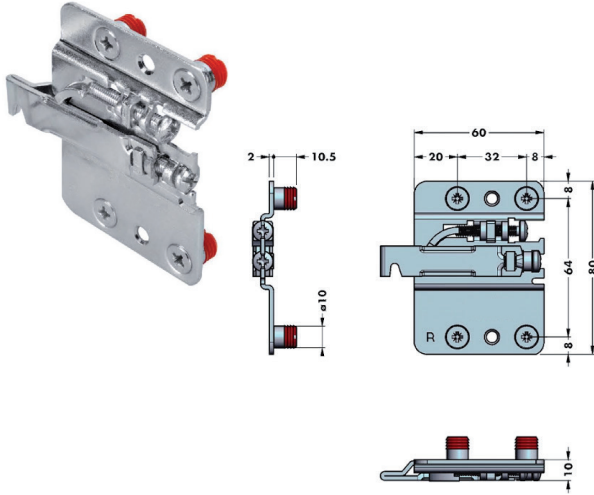

Soho 807 Alt Modül Askı Seti
Hanger Set

Mobilya Montaj Bağlantı Elemanı, Direkt Uygulama

Kod/Code	Açıklama/Description
334545	Alt Modül Askı Elemanı Vidalı Sağ
334546	Alt Modül Askı Elemanı Vidalı Sol
334547	Beyaz Plastik Kapak Sağ
334548	Beyaz Plastik Kapak Sol
334549	Duvar Askı Profili

TEKNİK DETAYLAR / Details

Malzeme	: Çelik + Plastik
Ölçü	: 60 x 80
Taşıma Kapasitesi	: Takım 240 Kg
Montaj	: Şarjlı Tornavida, Yıldız Tornavida PZ2 ve Düz Tornavida