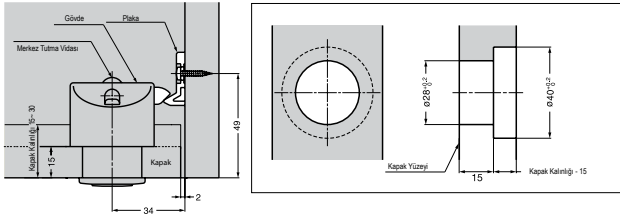

TEKNİK DETAYLAR / Details

Kullanım Alanı : Çekmece Sistemleri, Kapaklar
Malzeme : ABS
Çap / Kapı Kalınlığı : 28 mm, Kapı Kalınlığı: 15~30mm
Kilitleme : Bastırılarak
Montaj : Vidalanarak
Özellik : Push Button Özelliği Otomatik, Binili ve Gizli Kapaklarda kullanılabilir.

- > Not : Kapağı Kapatıldıktan Sonra Butonu Etkinleştiriniz.
- > Diğer renkler için stok sorunuz.

SUGATSUNE

Push Button Kapak Kilidi

Push Lock

Push Lock

Mobilya Çekmece Kilit Elemanı, Direkt Uygulama

Kod/Code Açıklama/Description

184993 Push Button Kapak Kilidi Krom Beyaz TLP-S

TEKNİK DETAYLAR / Details

Kullanım Alanı : Çekmece Sistemleri, Kapaklar
Malzeme : ABS
Çap / Kapı Kalınlığı : 28 mm, Kapı Kalınlığı: 15~30mm
Kilitleme : Bastırılarak
Montaj : Vidalanarak
Özellik : Push Button Özelliği Otomatik, Binili ve Gizli Kapaklarda kullanılabilir.

- > Not : Kapağı Kapatıldıktan Sonra Butonu Etkinleştiriniz.
- > Diğer renkler için stok sorunuz.