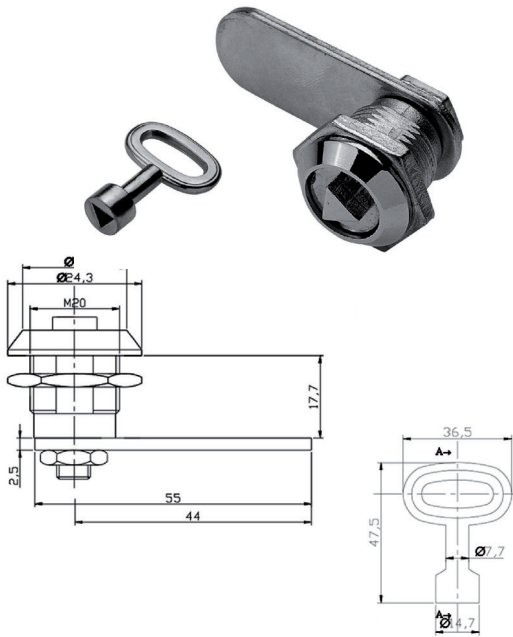

Çekmece Kilitleri

Drawer Locks

Oval Çekmece Kilidi

Drawer Lock

Mobilya Çekmece Kilit Elemanı, Direkt Uygulama

Kod/Code	Açıklama/Description
002143	Oval Çekmece Kilidi

TEKNİK DETAYLAR / Details

Kullanım Alanı	: Önden Yerleştirilecek Silindir Göbeği Uygulamaları İçin
Malzeme	: Basınçlı Zamak Metal
Üst Yüzey	: Nikel Kaplama
Uygulama	: Çekmece, Kapak
Montaj	: Vidalanarak