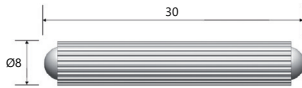

328751 M4 Pirinç Metal Dübel

328735 M6 Pirinç Metal Dübel

TEKNİK DETAYLAR / Details

Malzeme : Pirinç

Ölçü : Ø5x8mm / M4 - Ø8x11.6 / M6

Montaj : Çakılarak

Plastik Kavela

Plastic Nail