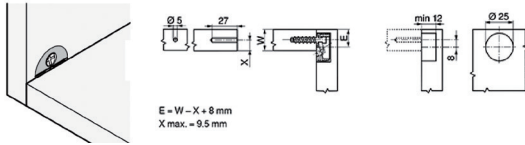

Gövde Bağlantı Elemanı
Connection Fittings

Mobilya Montaj Milleri, Direkt Uygulama

Kod/Code	Açıklama/Description
000085	Montefix Bağlantı Elemanı Beyaz
000086	Montefix Bağlantı Elemanı Kahve
055512	Montefix Bağlantı Elemanı Bej
089976	Montefix Bağlantı Vidası Metal

TEKNİK DETAYLAR / Details

Malzeme : Çelik + Plastik
Çap : 5 mm
Montaj : Yıldız Tornavida PZ2 ve Düz Tornavida