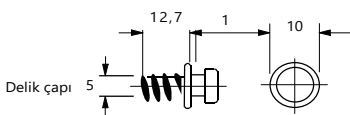

TEKNİK DETAYLAR / Details

Malzeme : Çelik

Ölçü : 40 x 16 mm

Montaj : Yıldız Tornavida PZ2 ve Düz Tornavida

Pratik Çektirme Köşe Takım

Easy Connector With Screw

Mobilya Montaj Bağlantı Elemanı, Direkt Uygulama