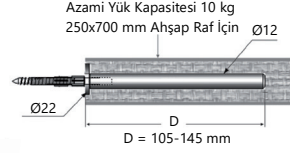

Gizli Raf Taşıyıcı Concealed Shelf Support

Mobilya Raf Tutucu Elemanları, Direkt Uygulama

Kod/Code	Açıklama/Description
064027	Gizli Raf Taşıyıcı 12 x 145 mm Çinko
064028	Gizli Raf Taşıyıcı 12 x 100 mm Çinko

TEKNİK DETAYLAR / Details

Malzeme	: Çelik
Çap	: Ø12 mm
Montaj	: Yıldız Tornavida PZ2 ve Düz Tornavida

Gizli Raf Taşıyıcı Concealed Shelf Support

Mobilya Raf Tutucu Elemanları, Direkt Uygulama

Kod/Code	Açıklama/Description
064029	Gizli Raf Taşıyıcı - Ø10 x 110 mm

TEKNİK DETAYLAR / Details

Malzeme	: Çelik
Çap	: Ø10 mm