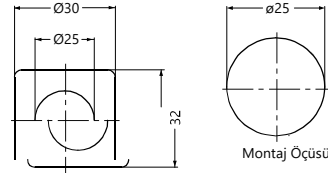

TEKNİK DETAYLAR / Details

Kullanım Alanı	: Çekmece Sistemleri, Kapaklar
Malzeme	: ABS
Aks Mesafesi D	: 25 mm
Kilitleme	: Bastırılarak
Montaj	: Vidalanarak
Özellik	: Push Button Özelliği Otomatik

> Not : Kapağı Kapatıktan Sonra Butonu Etkinleştiriniz.