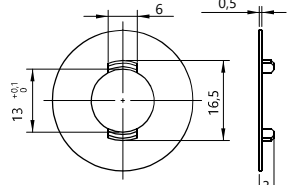

Topuzlu İspanyolet Başlığı Espagnolette Lock

Mobilya Çekme Kilit Elemanı, Direkt Uygulama

Kod/Code	Açıklama/Description
066665	Topuzlu İspanyolet Başlığı

TEKNİK DETAYLAR / Details

Kullanım Alanı	: Önden Yerleştirilecek Silindirik Göbeği Uygulamaları İçin
Malzeme	: Basıncılı Zamak Metal
Üst Yüzey	: Nikel Kaplama
Uygulama	: Çekmece, Kapak
Montaj	: Vidalanarak

İspanyolet Kilidi Espagnolette Lock

Mobilya Çekme Kilit Elemanı, Direkt Uygulama

Kod/Code	Açıklama/Description
059873	İspanyolet Dolap Kilidi

TEKNİK DETAYLAR / Details

Kullanım Alanı	: Önden Yerleştirilecek Silindirik Göbeği Uygulamaları İçin
Malzeme	: Basıncılı Zamak Metal
Üst Yüzey	: Nikel Kaplama
Uygulama	: Çekmece, Kapak
Montaj	: Vidalanarak