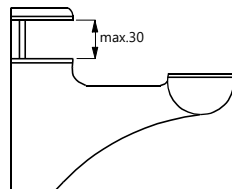

Raf Taşıyıcı Adjustable Shelf Holder

Mobilya Raf Tutucu Elemanları, Direkt Uygulama

Kod/Code	Açıklama/Description
006177	Cam Raf Taşıyıcı Büyük Krom
006155	Cam Raf Taşıyıcı Büyük Antik
006145	Cam Raf Taşıyıcı Büyük Altın
006183	Cam Raf Taşıyıcı Büyük Inoks

TEKNİK DETAYLAR / Details

Malzeme : Basıncılı Zamak Metal + Plastik
Raf Boyu : Max. 30 mm'ye Kadar.
Montaj : Yıldız Tornavida PZ2 ve Düz Tornavida