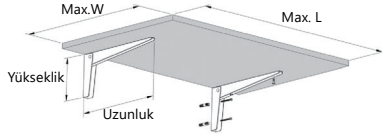

Ölçü	Yükseklik (mm)	Derinlik (mm)	Max. Raf Gen. (mm)	Max. Raf Uz. (mm)	Max. (kg)
300 mm	140	300	400	800	25
450 mm	200	450	500	800	30

Konsol Taşıyıcı

Shelf Support Bracket

Mobilya Raf Tutucu Elemanları, Direkt Uygulama

Kod/Code	Açıklama/Description
005675	Katlanır Konsol 300 mm Beyaz
005677	Katlanır Konsol 300 mm Siyah
005678	Katlanır Konsol 450 mm Beyaz
005679	Katlanır Konsol 450 mm Siyah

TEKNİK DETAYLAR / Details

Malzeme : Çelik
Montaj : Yıldız Tornavida PZ2 ve Düz Tornavida