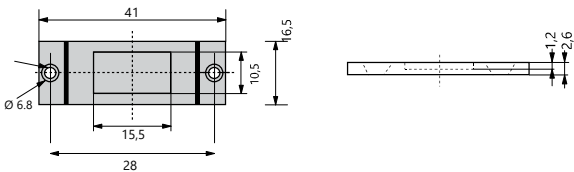

Mıknatıs Tekli Single Magnetic Catch

Mobilya Montaj Bağlantı Elemanı, Direkt Uygulama

Kod/Code Açıklama/Description

332805 SH106 Mıknatıs Tekli

TEKNİK DETAYLAR / Details

Malzeme : Paslanmaz + Manyetik

Montaj : Yıldız Tornavida PZ2 ve Düz Tornavida

Mıknatıs Çiftli Assembling joint Component

Mobilya Montaj Bağlantı Elemanı, Direkt Uygulama

Kod/Code Açıklama/Description

332806 SH105 Mıknatıs Çiftli

TEKNİK DETAYLAR / Details

Malzeme : Paslanmaz + Manyetik

Montaj : Yıldız Tornavida PZ2 ve Düz Tornavida

Özel Mıknatıs Ultra Thin Strong Magnetic Catch

premio®

Mobilya Montaj Bağlantı Elemanı, Direkt Uygulama

Kod/Code Açıklama/Description

066475 Premio Özel Mıknatıs - MC 159, 4kgf Mıknatıs

TEKNİK DETAYLAR / Details

Malzeme : Çelik

Montaj : Yıldız Tornavida PZ2 ve Düz Tornavida

Özellik : Ultra İnce ve Extra Güçlü Mıknatıs, Maximum 80 °'ye Kadar Dayanıklıdır. Mıknatısın Kırılmaması İçin Üst Yüzey Plakasının Birbirine Değmemesi Gerektilmektedir. Vida Başları Plakadan Yukarı Çıkmamalıdır.