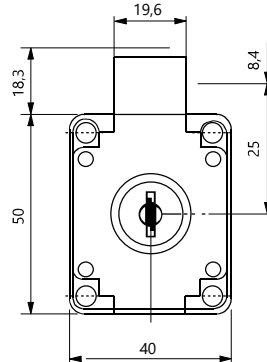

Çift Turlu Çekmece Kilidi

Drawer Lock

Mobilya Çekmece Kilit Elemanı, Direkt Uygulama

Kod/Code	Açıklama/Description
002170	Çift Turlu Çekmece Kilidi

TEKNİK DETAYLAR / Details

Kullanım Alanı	: Önden Yerleştirilecek Silindir Göbeği Uygulamaları İçin, Master Anahtar Sistemi
Malzeme	: Basıncılı Zamak Metal
Üst Yüzey	: Nikel Kaplama
Uygulama	: Çekmece, Kapak
Montaj	: Vidalanarak