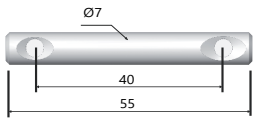

Yatay Fix (Ø7 mm)

Montefix With Horizontal Connection

Mobilya Montaj Milleri, Direkt Uygulama

Kod/Code Açıklama/Description

063897 Yatay Fix (Ø7 mm) Bağlantı - 0174

TEKNİK DETAYLAR / Details

Malzeme : Mil Çelik - Kafa Çelik

Çap : 7 mm

Montaj : Yıldız Tornavida PZ2 ve Düz Tornavida