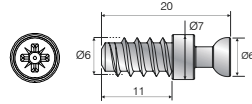

Ekonomik Raffiks
Eco Type Shelf Support

Mobilya Raf Tutucu Elemanları, Direkt Uygulama

Kod/Code	Açıklama/Description
064012	Ekonomik Raffiks Beyaz
066400	Ekonomik Raffiks Krem
066401	Ekonomik Raffiks Kahve

TEKNİK DETAYLAR / Details

Malzeme	: Plastik
Montaj	: Yıldız Tornavida PZ2 ve Düz Tornavida
Renk	: Siyah, Beyaz, Gri, Krem, Meşe, Wenge, Kahve, Armut

064184

064185

Ekonomik Raffiks Vidası
Eco Type Screw Shelf Support Pins

Mobilya Raf Tutucu Elemanları, Direkt Uygulama

Kod/Code	Açıklama/Description
064184	Ekonomik Raffiks Vidası Ø6 x 7,5 mm - 16187
064185	Ekonomik Raffiks Vidası Ø6 x 11 mm - 16188

TEKNİK DETAYLAR / Details

Malzeme	: Çelik
Çap	: (Ø6 x 15) mm , (Ø6 x 18,5) mm
Montaj	: Yıldız Tornavida PZ2 ve Düz Tornavida

064187

064188

064189

Sunta Dişli Raffiks Vidası
Screw Shelf Support Pin For Wooden

Mobilya Raf Tutucu Elemanları, Direkt Uygulama

Kod/Code	Açıklama/Description
064187	Sunta Dişli Raffiks Vidası Ø6 x 11 mm - 16181
064188	Sunta Dişli Raffiks Vidası Ø6 x 7,5 mm - 16182
064189	Sunta Dişli Raffiks Vidası M6 Ø6 x 9 mm - 16184

TEKNİK DETAYLAR / Details

Malzeme	: Çelik
Montaj	: Yıldız Tornavida PZ2 ve Düz Tornavida

Kilitli Raffiks
Shelf Support

Mobilya Raf Tutucu Elemanları, Direkt Uygulama

Kod/Code	Açıklama/Description
076288	Kilitli Raffiks Beyaz 18mm
087804	Kilitli Raffiks Krem 18mm
089538	Kilitli Raffiks Meşe 18mm
076289	Kilitli Raffiks Kahve 18mm
064188	Sunta Dişli Raffiks Vidası Ø6x7,5mm

TEKNİK DETAYLAR / Details

Malzeme	: Çelik
Montaj	: Yıldız Tornavida PZ2 ve Düz Tornavida