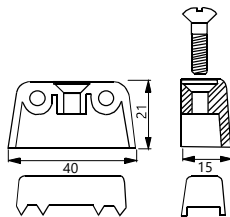

001392 Meşe

001394 Metal

011320 Siyah

TEKNİK DETAYLAR / Details

Malzeme : Çelik + Plastik

Ölçü : 21 x 40 mm

Montaj : Yıldız Tornavida PZ2 ve Düz Tornavida

Plastik Çiftli Köşe Bağlantı