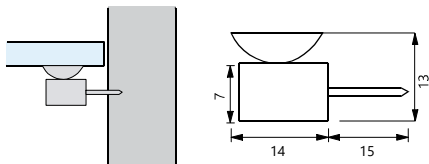

Mobilya Raf Pimleri, Direkt Uygulama

Kod/Code Açıklama/Description

088189 Vantuzlu Cam Raf Pimi

TEKNİK DETAYLAR / Details

Malzeme : Basınçlı Zamak Metal

Çap : Ø8 mm

Montaj : Çekiç

Vantuzlu Çivili Cam Raf Pimi