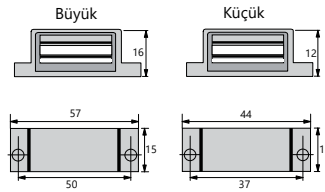

TEKNİK DETAYLAR / Details

Malzeme : Çelik + Plastik
Montaj : Yıldız Tornavida PZ2 ve Düz Tornavida

Gömme Mıknatıs

Assembling joint Component