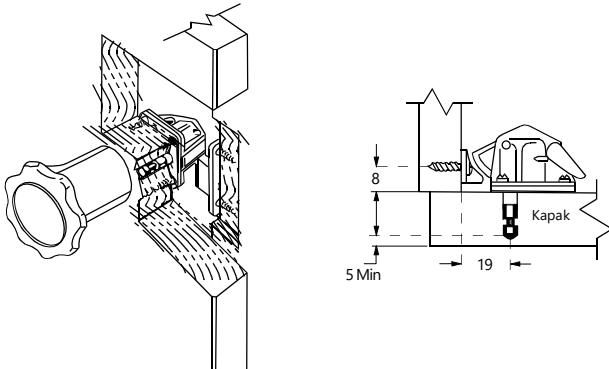

TEKNİK DETAYLAR / Details

Kullanım Alanı	: Önden Yerleştirilecek Silindirik Göbeği Uygulamaları İçin
Malzeme	: Plastik
Üst Yüzey	: Beyaz
Bağlantı	: Mıknatıslı
Uygulama	: Çekmece, Kapak
Montaj	: Vidalanarak