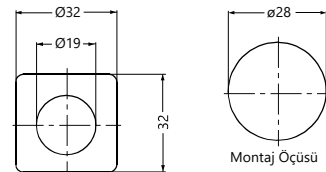

Montaj Ölçüsü

Push Button Kapak Kilidi Push Lock

Mobilya Çekmece Kilit Elemanı, Direkt Uygulama

Kod/Code	Açıklama/Description
071645	Push Button Kapak Kilidi

TEKNİK DETAYLAR / Details

Kullanım Alanı	: Çekmece Sistemleri, Kapaklar
Malzeme	: ABS
Aks Mesafesi D	: 25 mm
Kilitleme	: Bastırılarak
Montaj	: Vidalanarak
Özellik	: Push Button Özelliği Otomatik