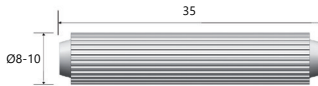

Ahşap Kavela

Wooden Nail

Mobilya Montaj Milleri, Direkt Uygulama

Kod/Code Açıklama/Description

001263 Ahşap Kavilya 10 mm

001262 Ahşap Kavilya 8 mm

TEKNİK DETAYLAR / Details

Malzeme : Ahşap

Çap : 8 - 10 mm

Montaj : Çekiç