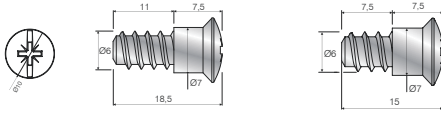

064184

064185

Ekonomik Raffiks Vidası
Eco Type Screw Shelf Support Pins

Mobilya Raf Tutucu Elemanları, Direkt Uygulama

Kod/Code	Açıklama/Description
064184	Ekonomik Raffiks Vidası Ø6 x 7,5 mm - 16187
064185	Ekonomik Raffiks Vidası Ø6 x 11 mm - 16188

TEKNİK DETAYLAR / Details

Malzeme	: Çelik
Çap	: (Ø6 x 15) mm , (Ø6 x 18,5) mm
Montaj	: Yıldız Tornavida PZ2 ve Düz Tornavida