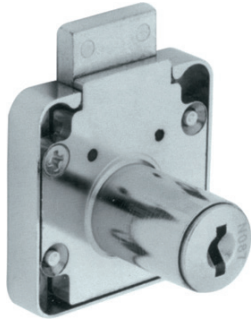

Çift Turlu Çekmece Kilidi

Drawer Lock

Mobilya Çekmece Kilit Elemanı, Direkt Uygulama

Kod/Code	Açıklama/Description
002170	Çift Turlu Çekmece Kilidi

TEKNİK DETAYLAR / Details

Kullanım Alanı	: Önden Yerleştirilecek Silindir Göbeği Uygulamaları İçin, Master Anahtar Sistemi
Malzeme	: Basıncılı Zamak Metal
Üst Yüzey	: Nikel Kaplama
Uygulama	: Çekmece, Kapak
Montaj	: Vidalanarak