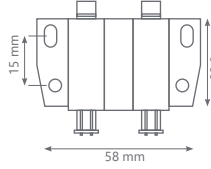

006781 Tek İtici Mıknatıslı Çıtçıt

TEKNİK DETAYLAR / Details

Malzeme : Plastik

Ölçü : 40 x 32 mm

Montaj : Yıldız Tornavida PZ2 ve Düz Tornavida

Çift İtici Mıknatıslı Çıtçıt

Double Magnetic Touch Latch

Mobilya Montaj Bağlantı Elemanı, Direkt Uygulama