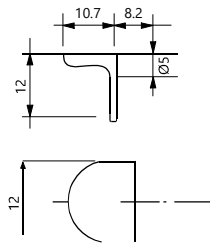

Metal Raf Pimi

Metal Shelf Support

Mobilya Montaj Milleri, Direkt Uygulama

Kod/Code	Açıklama/Description
001119	Metal Raf Pimi 5 mm - 1816

TEKNİK DETAYLAR / Details

Malzeme : Basınçlı Zamak Metal
Kaplama : Nikel
Çap : Ø5 mm
Montaj : Çekiç