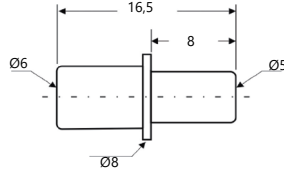

Plastik Raf Pimi

Plastic Shelf Support

Mobilya Raf Tutucu Elemanları, Direkt Uygulama

Kod/Code	Renk/Color	Kod/Code	Renk/Color
064009	Siyah	064174	Meşe
064169	Beyaz	064175	Wenge
064170	Krem	064176	Kahve
064171	Gri	064177	Armut

TEKNİK DETAYLAR / Details

Malzeme : Plastik
Çap : 5 mm
Montaj : Çekiç