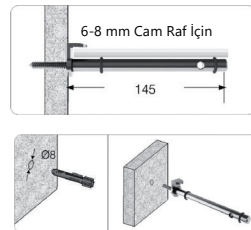

Siperli Raf Taşıyıcı Shelf Support

Mobilya Raf Tutucu Elemanları, Direkt Uygulama

Kod/Code	Açıklama/Description
064026	Siperli Raf Taşıyıcı Krom

TEKNİK DETAYLAR / Details

Malzeme	: Çelik
Ölçü	: Ø12 x 145 mm
Montaj	: Yıldız Tornavida PZ2 ve Düz Tornavida