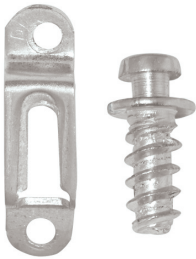

Pratik Çektirme Köşe Takım

Easy Connector With Screw

Mobilya Montaj Bağlantı Elemanı, Direkt Uygulama

Kod/Code Açıklama/Description

010871 Pratik Metal Köşe Bağlantı Seti

TEKNİK DETAYLAR / Details

Malzeme : Çelik

Ölçü : 40 x 10 mm

Montaj : Yıldız Tornavida PZ2 ve Düz Tornavida