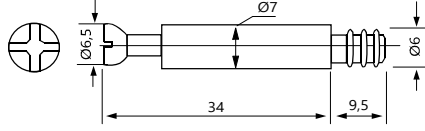

Minifix Mili (Metric)

Minifix Axle

Mobilya Montaj Bağlantı Elemanı, Direkt Uygulama

Kod/Code Açıklama/Description

064037 Minifix Mili (Metric) Sunta Dişli - 0185 3

TEKNİK DETAYLAR / Details

Malzeme : Çelik

Dış Boyu : 43,5 mm

Montaj : Yıldız Tornavida PZ2 ve Düz Tornavida