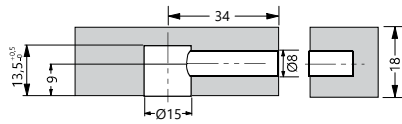

18 mm için

Minifix Kafa Minifix Head

Mobilya Montaj Bağlantı Elemanı, Direkt Uygulama

Kod/Code	Açıklama/Description
066217	Minifix Kafa Nikel - 0184
066218	Minifix Kafa Çinko - 0184

TEKNİK DETAYLAR / Details

Malzeme	: Basınçlı Zamak Metal
Dış Boyu	: 18 mm
Montaj	: Yıldız Tornavida PZ2 ve Düz Tornavida