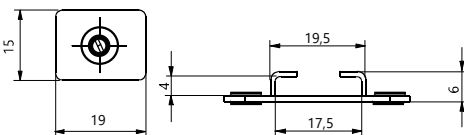

Önden Merkezi Kilit Sistemi Central Locking Systems (Front)

Mobilya Çekmece Kilit Elemanı, Direkt Uygulama

Kod/Code Açıklama/Description

064156	Önden Merkezi Kilit Sistemi 600 mm
064157	Önden Merkezi Kilit Sistemi 800 mm

TEKNİK DETAYLAR / Details

Kullanım Alanı	: Önden Yerleştirilecek Silindir Göbeği Uygulamaları İçin
Malzeme	: Basıncılı Zamak Metal
Üst Yüzey	: Nikel Kaplama
Uygulama	: Çekmece, Kapak
Montaj	: Vidalanarak

Yandan Merkezi Kilit Sistemi Central Locking Systems (Side)

Mobilya Çekmece Kilit Elemanı, Direkt Uygulama

Kod/Code Açıklama/Description

064154	Yandan Merkezi Kilit Sistemi 600 mm
064155	Yandan Merkezi Kilit Sistemi 800 mm

TEKNİK DETAYLAR / Details

Kullanım Alanı	: Önden Yerleştirilecek Silindir Göbeği Uygulamaları İçin
Malzeme	: Basıncılı Zamak Metal
Üst Yüzey	: Nikel Kaplama
Uygulama	: Çekmece, Kapak
Montaj	: Vidalanarak