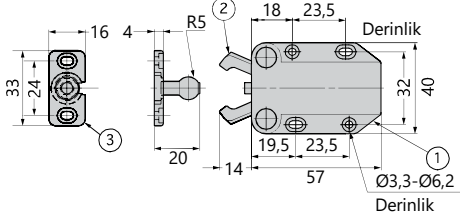

Büyük Compact Çıtçıt MC-37P

Non - Magnetic Large Touch Latch

Mobilya Montaj Bağlantı Elemanı, Direkt Uygulama

Kod/Code	Açıklama/Description
063375	Sugatsune Magnetic Bas-Aç Beyaz MC-37F-WH
010452	Sugatsune Magnetic Bas-Aç Siyah MC-37F-BK

TEKNİK DETAYLAR / Details

Malzeme	: Plastik
Ölçü	: 40 x 57 mm
Montaj	: Yıldız Tornavida PZ2 ve Düz Tornavida