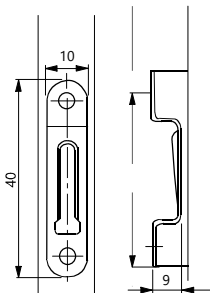

Malzeme : Çelik

Ölçü : 25 x 36 mm

Montaj : Yıldız Tornavida PZ2 ve Düz Tornavida

Gömme Tablo Askısı

Panel Support

Mobilya Montaj Bağlantı Elemanı, Direkt Uygulama

Kod/Code Açıklama/Description

007498 Gömme Tablo Askısı

TEKNİK DETAYLAR / Details

Malzeme : Çelik

Ölçü : 40 x 16 mm

Montaj : Yıldız Tornavida PZ2 ve Düz Tornavida

Pratik Çektirme Köşe Takım

Easy Connector With Screw

Mobilya Montaj Bağlantı Elemanı, Direkt Uygulama