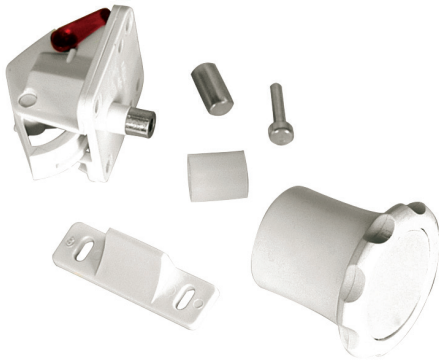

TEKNİK DETAYLAR / Details

Kullanım Alanı	: Çekmece Sistemleri, Kapaklar
Malzeme	: ABS
Aks Mesafesi D	: 25 mm
Kilitleme	: Bastırılarak
Montaj	: Vidalanarak
Özellik	: Push Button Özelliği Otomatik

> Not : Kapağı Kapatıktan Sonra Butonu Etkinleştiriniz.