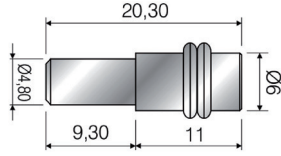

Çit Contalı Cam Raf Pimi

Double Gasket Shelf Pin (For Glass)

Mobilya Raf Pimleri, Direkt Uygulama

Kod/Code	Açıklama/Description
007427	Vantuzlu Tırnaklı Cam Raf Pimi

TEKNİK DETAYLAR / Details

Malzeme	: Basıncılı Zamak Metal
Çap	: Ø4,9 mm
Montaj	: Çekiç