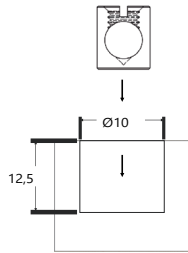

Yatay Fix (Ø7 mm)

Montefix With Horizontal Connection

Mobilya Montaj Milleri, Direkt Uygulama

Kod/Code Açıklama/Description

063897 Yatay Fix (Ø7 mm) Bağlantı - 0174

TEKNİK DETAYLAR / Details

Malzeme : Mil Çelik - Kafa Çelik

Çap : 7 mm

Montaj : Yıldız Tornavida PZ2 ve Düz Tornavida