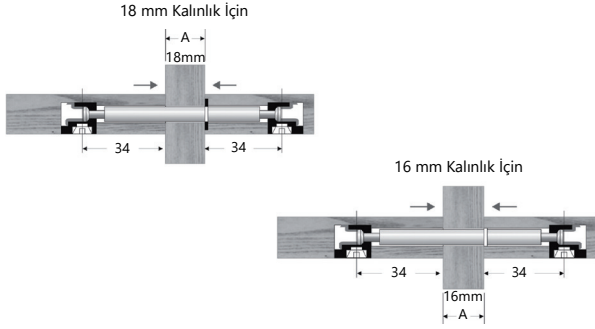

TEKNİK DETAYLAR / Details

Malzeme : Çelik

Dış Boyu : 43,5 mm

Montaj : Yıldız Tornavida PZ2 ve Düz Tornavida

Açılı Minifix

Angled Minifix Axle

Mobilya Montaj Bağlantı Elemanı, Direkt Uygulama

Kod/Code Açıklama/Description

001201 Açılı Minifix Mili

TEKNİK DETAYLAR / Details

Malzeme : Çelik,Zamak

Dış Boyu : 136 mm

Montaj : Yıldız Tornavida PZ2 ve Düz Tornavida

Minifix Mili Çift Bağlantılı (Segmanlı)

Minifix Double Ended Axle With Clip

Mobilya Montaj Milleri, Direkt Uygulama

Kod/Code Açıklama/Description

076221 Minifix Mili Çift Bağlantılı (Segmanlı) - 0190

TEKNİK DETAYLAR / Details

Malzeme : Çelik

Dış Boyu : 68 mm

Montaj : Yıldız Tornavida PZ2 ve Düz Tornavida

TEKNİK DETAYLAR / Details

Malzeme	: Çelik
Dış Boyu	: 84 - 86 mm
Montaj	: Yıldız Tornavida PZ2 ve Düz Tornavida

Tek Taraflı Minifix Mili

Single Way Minifix Axle With Pin

Mobilya Montaj Bağlantı Elemanı, Direkt Uygulama