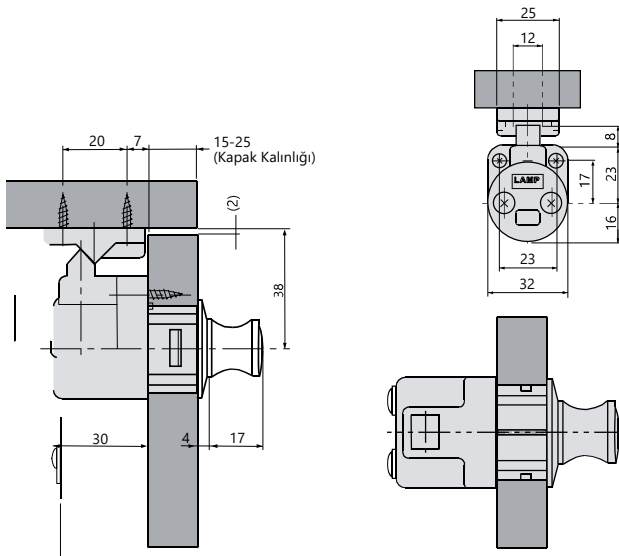

Push Button Kapak Kilidi
Push Lock

Mobilya Çekmece Kilit Elemanı, Direkt Uygulama

Kod/Code	Açıklama/Description
071652	Push Button Kapak Kilidi Altın - DPL-RO-GO
071653	Push Button Kapak Kilidi Krom - DPL-RO-CR
326974	Push Button Kapak Kilidi Krom - DPL-SQ-CR
326975	Push Button Kapak Kilidi Saten - DPL-SQ-SN
334614	Push Button Kapak Kilidi Altın - DPL-SQ-GO

TEKNİK DETAYLAR / Details

- ABS Plastik Malzeme, Düğme Krom Kaplama
- Push Button Özelliği
- Değişik Çerçeve Modelleri
- Her İki Model İçinde Tek Montaj Ölçüsü Yeterlidir.
- Otomatik
- Not : Kapağı Kapattıktan Sonra Butonu Etkinleştiriniz.