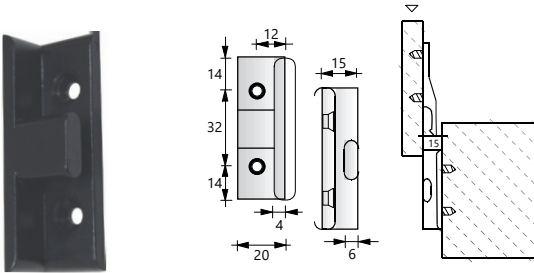

Profix-it D Bağlantı
Assembling Joint Component

Mobilya Montaj Bağlantı Elemanı, Direkt Uygulama

Kod/Code Açıklama/Description

057609 Karşılıklı Geçme Bağlantı Aparatı D

TEKNİK DETAYLAR / Details

Malzeme : Plastik

Montaj : Yıldız Tornavida PZ2 ve Düz Tornavida