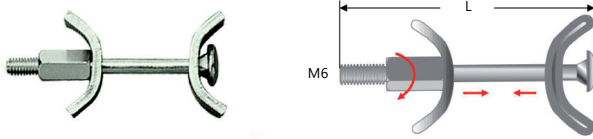

TEKNİK DETAYLAR / Details

Malzeme : Çelik + Plastik
Çap : 5 mm
Montaj : Yıldız Tornavida PZ2 ve Düz Tornavida

Tezgah Birleştirme Bağlantısı
Counter Connection Fitting

Mobilya Montaj Bağlantı Elemanı, Direkt Uygulama