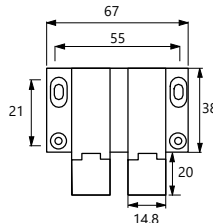

Çiftli Mıknatıslı Bas-aç

Assembling joint Component

SOHO DESIGN

Mobilya Montaj Bağlantı Elemanı, Direkt Uygulama

Kod/Code Açıklama/Description

066471 SOHO SH110 Çiftli Mıknatıslı Bas-aç

TEKNİK DETAYLAR / Details

Malzeme : Metal + Plastik + Manyetik Mıknatıs

Montaj : Yıldız Tornavida PZ2 ve Düz Tornavida