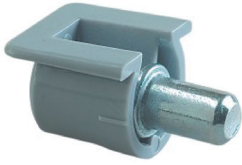

TEKNİK DETAYLAR / Details

Malzeme : Çelik + Plastik
Çap : Ø5 mm
Montaj : Çekiç

Yuvalı Raf Pimi

Socket Shelf Support Metal Plug in

Mobilya Raf Pimleri, Direkt Uygulama

Kod/Code	Açıklama/Description
055631	Yuvalı Plastik Raf Pimi