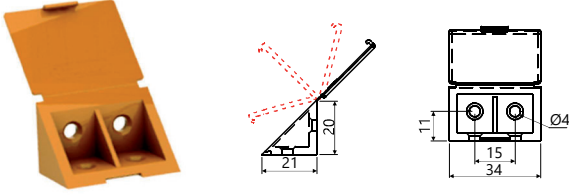

Plastik Çiftli Köşe Bağlantı

Plastic Corner Connector With Double Screws

Mobilya Montaj Bağlantı Elemanı, Direkt Uygulama

Kod/Code	Renk/Color	Kod/Code	Renk/Color
001251	Armut	001256	Kahve
001253	Beyaz	001257	Meşe
001254	Gri	001258	Siyah

TEKNİK DETAYLAR / Details

Malzeme : Plastik
Montaj : Yıldız Tornavida PZ2 ve Düz Tornavida