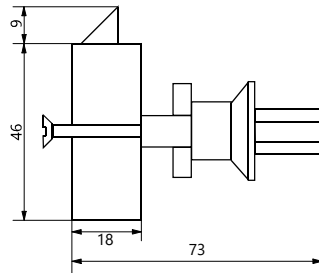

TEKNİK DETAYLAR / Details

Kullanım Alanı	: Önden Yerleştirilecek Silindir Göbeği Uygulamaları İçin, Master Anahtar Sistemi
Malzeme	: Basıncılı Zamak Metal
Üst Yüzey	: Nikel Kaplama
Uygulama	: Çekmece
Montaj	: Vidalanarak