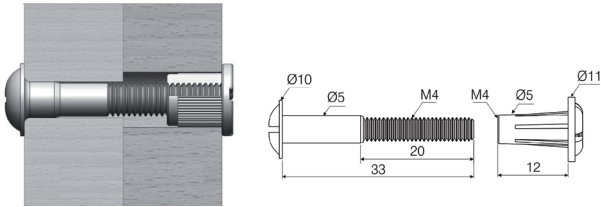

Metal Montebent Bağlantı M5
Connecting Axle Fastener With Screw

Mobilya Montaj Bağlantı Elemanı, Direkt Uygulama

Kod/Code Açıklama/Description

063927 Metal Montebent Bağlantı

TEKNİK DETAYLAR / Details

Malzeme : Çelik
Ölçü : 26 - 42 mm
Çap : Ø5 mm
Montaj : Yıldız Tornavida PZ2 ve Düz Tornavida