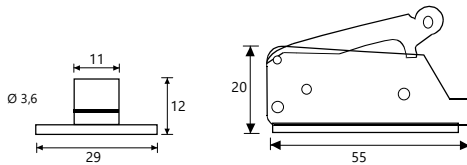

Mobilya Montaj Bağlantı Elemanı, Direkt Uygulama

Kod/Code **Açıklama/Description**

066469 Premio Basmalı Metal Çıtçıt Beyaz Nikel

TEKNİK DETAYLAR / Details

Malzeme : Metal + Plastik

Montaj : Yıldız Tornavida PZ2 ve Düz Tornavida