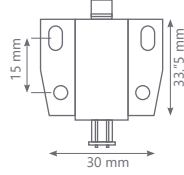

Tek İtici Mıknatıslı Çıtçıt

Magnetic Touch Latch

Mobilya Montaj Bağlantı Elemanı, Direkt Uygulama

Kod/Code Açıklama/Description

006781 Tek İtici Mıknatıslı Çıtçıt

TEKNİK DETAYLAR / Details

Malzeme : Plastik

Ölçü : 40 x 32 mm

Montaj : Yıldız Tornavida PZ2 ve Düz Tornavida