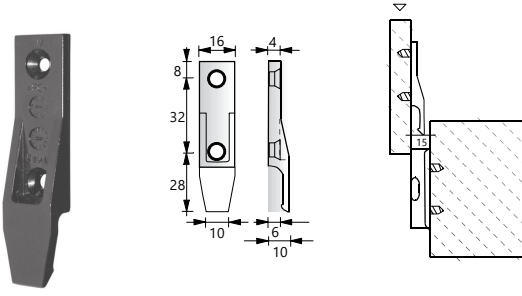

TEKNİK DETAYLAR / Details

Malzeme	: Plastik
Montaj	: Yıldız Tornavida PZ2 ve Düz Tornavida
T. Kapasitesi	: 1 Adet Maximum 5 Kg'dir

■ UYGULAMA

1. Duvar uygulaması

2. Duvar Panel Uygulaması

3. Sabitleme

Profix-it A-Bağlantı
Assembling joint Component