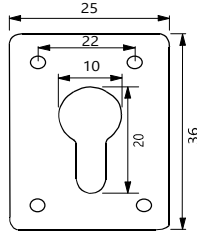

Gizli Tablo Askısı

Panel Support

Mobilya Montaj Bağlantı Elemanı, Direkt Uygulama

Kod/Code Açıklama/Description

007513 Gizli Tablo Askısı

TEKNİK DETAYLAR / Details

Malzeme : Çelik

Ölçü : 25 x 36 mm

Montaj : Yıldız Tornavida PZ2 ve Düz Tornavida