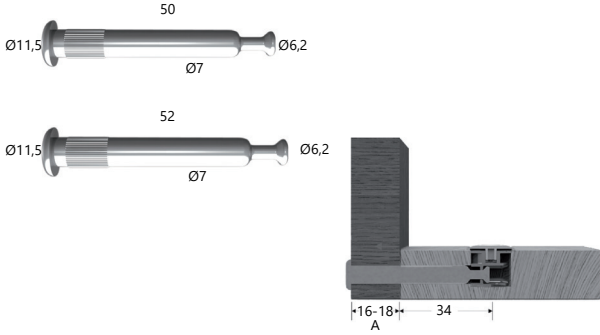

TEKNİK DETAYLAR / Details

Malzeme : Çelik

Dış Boyu : 43,5 mm

Montaj : Yıldız Tornavida PZ2 ve Düz Tornavida

Açılı Minifix

Angled Minifix Axle

Mobilya Montaj Bağlantı Elemanı, Direkt Uygulama

Kod/Code Açıklama/Description

001201 Açılı Minifix Mili

TEKNİK DETAYLAR / Details

Malzeme : Çelik,Zamak

Dış Boyu : 136 mm

Montaj : Yıldız Tornavida PZ2 ve Düz Tornavida

Minifix Mili Çift Bağlantılı (Segmanlı)

Minifix Double Ended Axle With Clip

Minifix Mili Çift Bağlantılı (16-18 mm)

Minifix Double Ended Axle

Mobilya Montaj Milleri, Direkt Uygulama

Kod/Code **Açıklama/Description**

064041	Minifix Mili Çift Bağlantılı (16 mm) - 018616
064042	Minifix Mili Çift Bağlantılı (18 mm)

TEKNİK DETAYLAR / Details

Malzeme	: Çelik
Dış Boyu	: 84 - 86 mm
Montaj	: Yıldız Tornavida PZ2 ve Düz Tornavida

Tek Taraflı Minifix Mili

Single Way Minifix Axle With Pin

Mobilya Montaj Bağlantı Elemanı, Direkt Uygulama