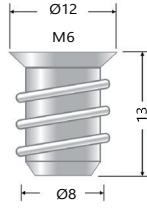

Montaj : Yıldız Tornavida PZ2 ve Düz Tornavida

Zamak Dübel Zinc Dowel

Mobilya Montaj Dübeli, Direkt Uygulama

Kod/Code	Açıklama/Description
001190	Zamak Dübel M8 Ø10 x H12

TEKNİK DETAYLAR / Details

Malzeme	: Basıncılı Zamak Metal
Çap	: Ø8 mm
Montaj	: Yıldız Tornavida PZ2 ve Düz Tornavida