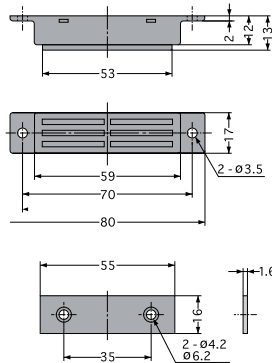

TEKNİK DETAYLAR / Details

Malzeme : Çelik
Montaj : Yıldız Tornavida PZ2 ve Düz Tornavida
T.Kapasitesi : 10Kg a kadar Kapaklarda kullanılabilir.