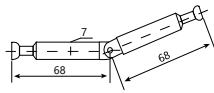

TEKNİK DETAYLAR / Details

Malzeme : Çelik

Dış Boyu : 43,5 mm

Montaj : Yıldız Tornavida PZ2 ve Düz Tornavida

Açılı Minifix

Angled Minifix Axle

Mobilya Montaj Bağlantı Elemanı, Direkt Uygulama

Kod/Code Açıklama/Description