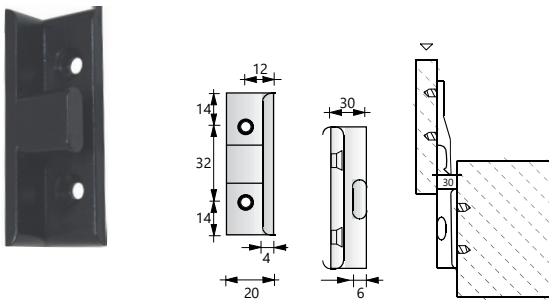

Profix-it E Bağlantı
Assembling Joint Component

Mobilya Montaj Bağlantı Elemanı, Direkt Uygulama

Kod/Code Açıklama/Description

066463 Karşılıklı Geçme Bağlantı Aparatı E

TEKNİK DETAYLAR / Details

Malzeme : Plastik

Montaj : Yıldız Tornavida PZ2 ve Düz Tornavida