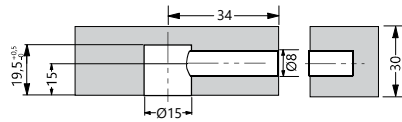

30 mm için

Minifix Kafa Minifix Head

Mobilya Montaj Bağlantı Elemanı, Direkt Uygulama

Kod/Code	Açıklama/Description
066432	Minifix Kafa Nikel - 0179
066433	Minifix Kafa Çinko - 0179

TEKNİK DETAYLAR / Details

Malzeme	: Basınçlı Zamak Metal
Dış Boyu	: 30 mm
Montaj	: Yıldız Tornavida PZ2 ve Düz Tornavida