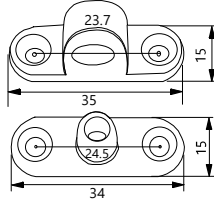

TEKNİK DETAYLAR / Details

Malzeme	: Çelik
Montaj	: Yıldız Tornavida PZ2 ve Düz Tornavida

Açılı TE Çektirme Metal

Metal Assembling Fitting

Mobilya Montaj Bağlantı Elemanı, Direkt Uygulama

Kod/Code Açıklama/Description

071630 Te Çektirme Açılı

TEKNİK DETAYLAR / Details

Malzeme : Basıncılı Zamak Metal

Ölçü : 22.7x 35.40 mm

Montaj : Yıldız Tornavida PZ2 ve Düz Tornavida

Açılı TE Çektirme Metal

Metal Assembling Fitting With Angle