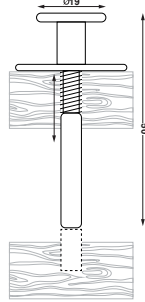

Compact Çıtçıt S-35

Non - Magnetic Latch

Mobilya Montaj Bağlantı Elemanı, Direkt Uygulama

Kod/Code	Açıklama/Description
332802	Compact Çıtçıt S-35

TEKNİK DETAYLAR / Details

Malzeme : Plastik
Montaj : Yıldız Tornavida PZ2 ve Düz Tornavida