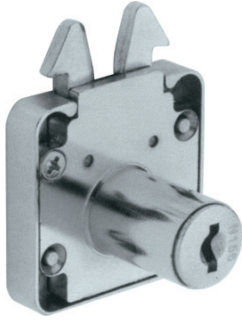

Yaylı Çekmece Kilidi

Drawer Lock

Mobilya Çekmece Kilit Elemanı, Direkt Uygulama

Kod/Code	Açıklama/Description
002175	Yaylı Çekmece Kilidi

TEKNİK DETAYLAR / Details

Kullanım Alanı	: Önden Yerleştirilecek Silindir Göbeği Uygulamaları İçin, Master Anahtar Sistemi
Malzeme	: Basıncılı Zamak Metal
Üst Yüzey	: Nikel Kaplama
Uygulama	: Çekmece, Kapak
Montaj	: Vidalanarak