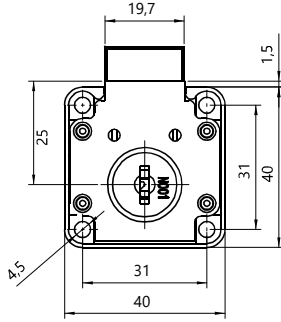

Kare Tabanlı Çekmece Kilidi

Drawer Lock

Mobilya Çekmece Kilit Elemanı, Direkt Uygulama

Kod/Code	Açıklama/Description
060047	Kare Tabanlı Çekmece Kilidi - (18mm Kalınlık)
010074	Kare Tabanlı Çekmece Kilidi - (22mm Kalınlık)

TEKNİK DETAYLAR / Details

Kullanım Alanı	: Önden Yerleştirilecek Silindir Göbeği Uygulamaları İçin, Master Anahtar Sistemi
Malzeme	: Basıncılı Zamak Metal
Üst Yüzey	: Nikel Kaplama
Uygulama	: Çekmece, Kapak
Montaj	: Vidalanarak