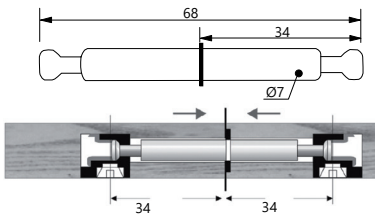

Malzeme : Çelik

Dış Boyu : 43,5 mm

Montaj : Yıldız Tornavida PZ2 ve Düz Tornavida

Otomat Minifix Mili

Minifix Axle

Mobilya Montaj Bağlantı Elemanı, Direkt Uygulama

Kod/Code Açıklama/Description

001197 Minifix Otomat Mili M6

TEKNİK DETAYLAR / Details

Malzeme : Çelik

Dış Boyu : 43,5 mm

Montaj : Yıldız Tornavida PZ2 ve Düz Tornavida

Açılı Minifix

Angled Minifix Axle

Mobilya Montaj Bağlantı Elemanı, Direkt Uygulama

Kod/Code Açıklama/Description

001201 Açılı Minifix Mili

TEKNİK DETAYLAR / Details

Malzeme : Çelik,Zamak

Dış Boyu : 136 mm

Montaj : Yıldız Tornavida PZ2 ve Düz Tornavida

Minifix Mili Çift Bağlantılı (Segmanlı)

Minifix Double Ended Axle With Clip