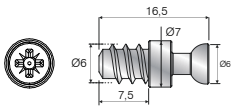

Ekonomik Raffiks
Eco Type Shelf Support

Mobilya Raf Tutucu Elemanları, Direkt Uygulama

Kod/Code	Açıklama/Description
064012	Ekonomik Raffiks Beyaz
066400	Ekonomik Raffiks Krem
066401	Ekonomik Raffiks Kahve

TEKNİK DETAYLAR / Details

Malzeme	: Plastik
Montaj	: Yıldız Tornavida PZ2 ve Düz Tornavida
Renk	: Siyah, Beyaz, Gri, Krem, Meşe, Wenge, Kahve, Armut

064184

064185

Ekonomik Raffiks Vidası
Eco Type Screw Shelf Support Pins

Mobilya Raf Tutucu Elemanları, Direkt Uygulama

Kod/Code	Açıklama/Description
064184	Ekonomik Raffiks Vidası Ø6 x 7,5 mm - 16187
064185	Ekonomik Raffiks Vidası Ø6 x 11 mm - 16188

TEKNİK DETAYLAR / Details

Malzeme	: Çelik
Çap	: (Ø6 x 15) mm , (Ø6 x 18,5) mm
Montaj	: Yıldız Tornavida PZ2 ve Düz Tornavida

064187

064188

064189

Sunta Dişli Raffiks Vidası
Screw Shelf Support Pin For Wooden

Mobilya Raf Tutucu Elemanları, Direkt Uygulama

Kod/Code	Açıklama/Description
064187	Sunta Dişli Raffiks Vidası Ø6 x 11 mm - 16181
064188	Sunta Dişli Raffiks Vidası Ø6 x 7,5 mm - 16182
064189	Sunta Dişli Raffiks Vidası M6 Ø6 x 9 mm - 16184

TEKNİK DETAYLAR / Details

Malzeme	: Çelik
Montaj	: Yıldız Tornavida PZ2 ve Düz Tornavida

Kilitli Raffiks
Shelf Support

Mobilya Raf Tutucu Elemanları, Direkt Uygulama

Kod/Code	Açıklama/Description
076288	Kilitli Raffiks Beyaz 18mm
087804	Kilitli Raffiks Krem 18mm
089538	Kilitli Raffiks Meşe 18mm
076289	Kilitli Raffiks Kahve 18mm
064188	Sunta Dişli Raffiks Vidası Ø6x7,5mm

TEKNİK DETAYLAR / Details

Malzeme	: Çelik
Montaj	: Yıldız Tornavida PZ2 ve Düz Tornavida