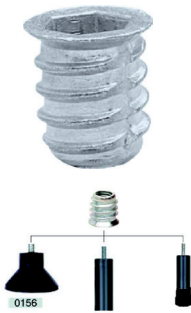

Zamak Dübel Zinc Dowel

Mobilya Montaj Dübeli, Direkt Uygulama

Kod/Code	Açıklama/Description
177963	Zamak Dübel M10 13 x H17 mm

TEKNİK DETAYLAR / Details

Malzeme	: Basıncılı Zamak Metal
Çap	: Ø13 mm
Montaj	: Allen Anahtar