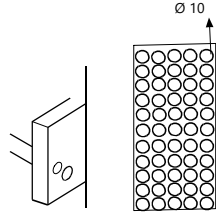

TEKNİK DETAYLAR / Details

Renk : Maun, Mavi, Gri, Kayın, Yeşil, Bej, Akçaağaç, Huş, Siyah, Meşe, Kırmızı

Şeffaf Ses Stoperi

Transparent Voice Avoider

Mobilya Montaj Bağlantı Elemanı, Direkt Uygulama

Kod/Code	Açıklama/Description
053507	Şeffaf Ses Stoperi 10 mm

TEKNİK DETAYLAR / Details

Malzeme : Plastik
Montaj : Kendinden Yapışkanlı Pratik Montaj