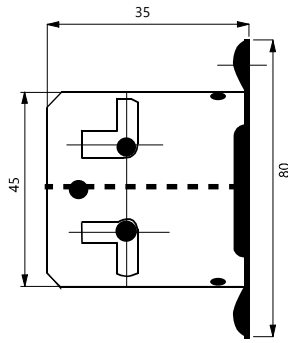

Basmalı Sürme Kapak Kilidi Sliding Lock

Mobilya Çekmece Kilit Elemanı, Direkt Uygulama

Kod/Code	Açıklama/Description
064093	Basmalı Sürme Kapak Kilidi

TEKNİK DETAYLAR / Details

Kullanım Alanı	: Önden Yerleştirilecek Silindir Göbeği Uygulamaları İçin, Master Anahtar Sistemi
Malzeme	: Basınçlı Zamak Metal
Üst Yüzey	: Nikel Kaplama
Uygulama	: Çekmece, Kapak
Montaj	: Vidalanarak

Çift Turlu Gömme Kilidi Drawer Lock

Mobilya Çekmece Kilit Elemanı, Direkt Uygulama

Kod/Code	Açıklama/Description
002063	Çift Turlu Gömme Kilit - Sarı
055102	Çift Turlu Gömme Kilit - Nikel

TEKNİK DETAYLAR / Details

Kullanım Alanı	: Sandık ve Çekmece Sistemleri İçin Gövdeye Gömülerek Monte Edilir.
Malzeme	: Çelik
Üst Yüzey	: Galvaniz
Ölçü	: 80 x 45 mm
Uygulama	: Sağa, Sola Çevrilerek
Montaj	: Çekmece yada Kapağa Vidalanarak

Otomatik Çift Kapak Kilidi Double Lock For Cabinet Door

Mobilya Çekmece Kilit Elemanı, Direkt Uygulama

Kod/Code	Açıklama/Description
010192	Otomatik Çift Kapak Kilidi Sağ
070315	Otomatik Çift Kapak Kilidi Sol

TEKNİK DETAYLAR / Details

Kullanım Alanı	: Önden Yerleştirilecek Silindir Göbeği Uygulamaları İçin
Malzeme	: Basınçlı Zamak Metal
Üst Yüzey	: Nikel Kaplama
Uygulama	: Çekmece, Kapak
Montaj	: Vidalanarak