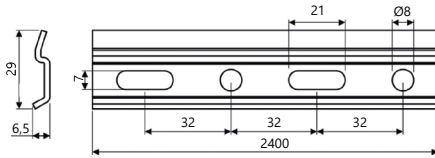

Kod/Code Açıklama/Description

001295 Modül Askı Kancası

TEKNİK DETAYLAR / Details

Malzeme : Çelik

Dış Boyu : 69 mm

Montaj : Yıldız Tornavida PZ2 ve Düz Tornavida

Askı Rayı

Blade For Wall Unit Bracket