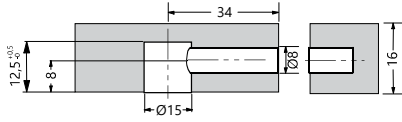

TEKNİK DETAYLAR / Details

Malzeme	: Basınçlı Zamak Metal
Dış Boyu	: 12 mm
Montaj	: Yıldız Tornavida PZ2 ve Düz Tornavida

16 mm için

Minifix Kafa Minifix Head

Mobilya Montaj Bağlantı Elemanı, Direkt Uygulama