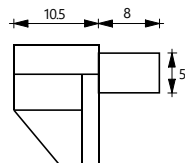

Metal Şeffaf Raf Pimi

Shelf Sutds Pegs With Metal Pin Shelves Support

Mobilya Raf Pimleri, Direkt Uygulama

Kod/Code	Açıklama/Description
063999	Metal Dübelli Şeffaf Raf Pimi

TEKNİK DETAYLAR / Details

Malzeme : Çelik + Plastik
Çap : 5 mm
Montaj : Yıldız Tornavida PZ2 ve Düz Tornavida