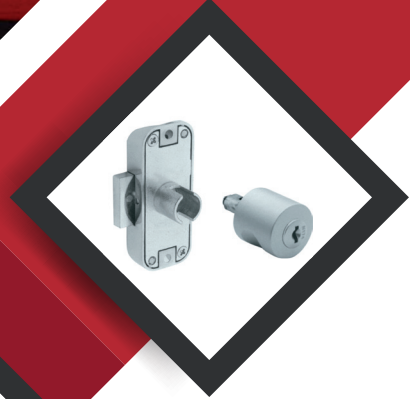

■ **Çekmece Kilitleri**
Drawer Locks