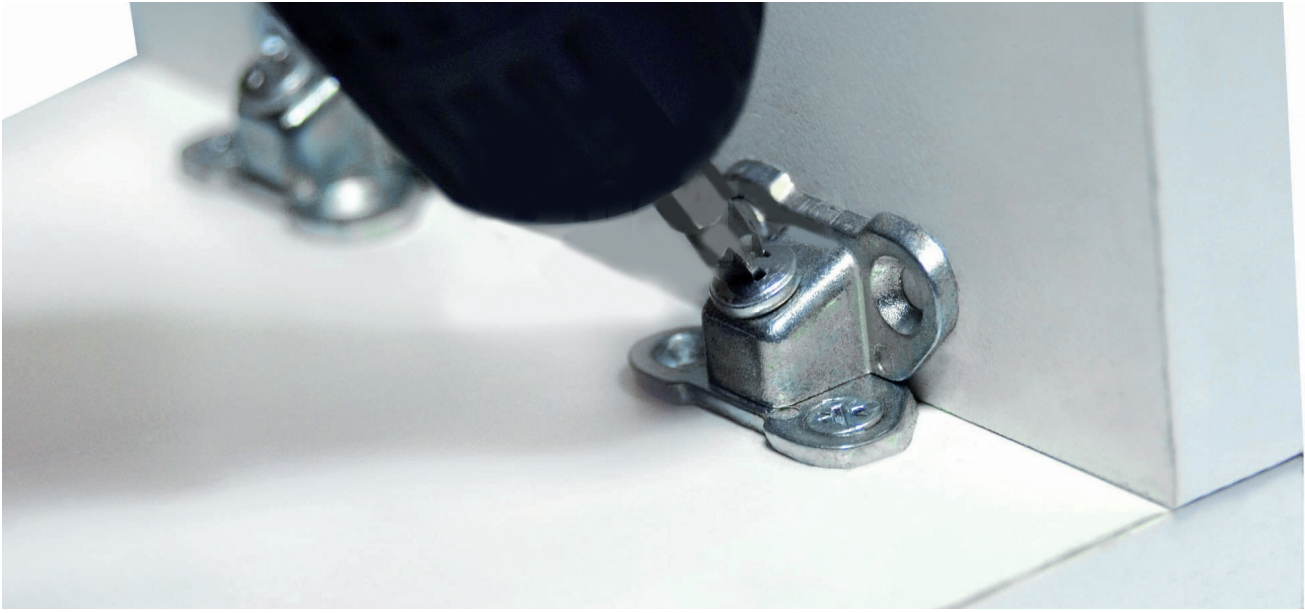

TEKNİK DETAYLAR / Details

Malzeme	: Çelik
Montaj	: Yıldız Tornavida PZ2 ve Düz Tornavida

Açılı TE Çektirme Metal

Metal Assembling Fitting

Mobilya Montaj Bağlantı Elemanı, Direkt Uygulama

Kod/Code Açıklama/Description