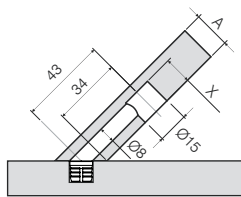

Tek Taraflı Mafsallı Minifix Mili

Dufix With Limiter Shaft

Mobilya Montaj Bağlantı Elemanı, Direkt Uygulama

Kod/Code **Açıklama/Description**

088672	Tek Taraflı Minifix Mili Mafsallı

TEKNİK DETAYLAR / Details

Malzeme	: Plastik + Zamak
Montaj	: Yıldız Tornavida PZ2 ve Düz Tornavida