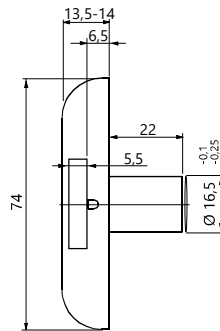

İspanyolet Kilidi Espagnolette Lock

Mobilya Çekme Kilit Elemanı, Direkt Uygulama

Kod/Code	Açıklama/Description
059873	İspanyolet Dolap Kilidi

TEKNİK DETAYLAR / Details

Kullanım Alanı	: Önden Yerleştirilecek Silindirik Göbeği Uygulamaları İçin
Malzeme	: Basıncılı Zamak Metal
Üst Yüzey	: Nikel Kaplama
Uygulama	: Çekmece, Kapak
Montaj	: Vidalanarak