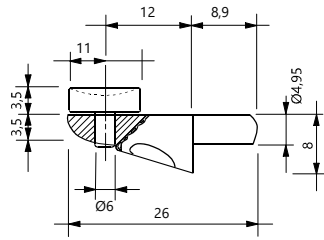

Vantuzlu Cam Raf Pimi

Shelf Support (For Glass)

Mobilya Raf Pimleri, Direkt Uygulama

Kod/Code Açıklama/Description

088189 Vantuzlu Cam Raf Pimi

TEKNİK DETAYLAR / Details

Malzeme : Basınçlı Zamak Metal

Çap : Ø8 mm

Montaj : Çekiç