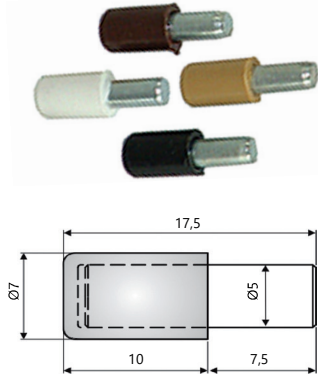

Plastik Başlı Metal Dübelli Raf Pimi
Shelf Support

Mobilya Raf Pimleri, Direkt Uygulama

Kod/Code	Renk/Color	Kod/Code	Renk/Color
001131	Armut	001134	Kahve
001132	Beyaz	001135	Meşe
001133	Gri	001136	Siyah

TEKNİK DETAYLAR / Details

Malzeme : Çelik + Plastik
Çap : Ø5 mm
Montaj : Çekiç