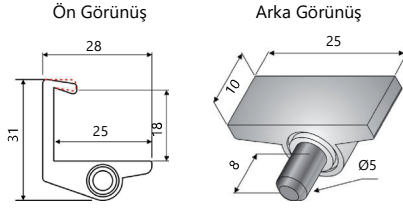

Vidalı Raf Pimi

Shelf Pin With screw

Mobilya Raf Pimleri, Direkt Uygulama

Kod/Code Açıklama/Description

262381	Vidalı Raf Pimi Metal