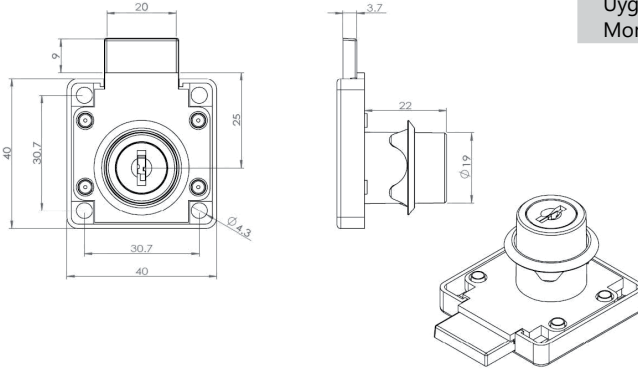

TEKNİK DETAYLAR / Details

Kullanım Alanı	: Önden Yerleştirilecek Silindir Göbeği Uygulamaları İçin, Master Anahtar Sistemi
Malzeme	: Basıncılı Zamak Metal
Üst Yüzey	: Nikel Kaplama
Uygulama	: Çekmece
Montaj	: Vidalanarak