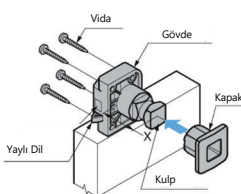

Push Button Kapak Kilidi

Push Lock

SUGATSUNE

Mobilya Çekmece Kilit Elemanı, Direkt Uygulama

Kod/Code Açıklama/Description

081997 Push Button Kapak Kilidi Krom Beyaz PKL-08

TEKNİK DETAYLAR / Details

Kullanım Alanı : Çekmece Sistemleri, Kapaklar
Malzeme : ABS
Çap / Kapı Kalınlığı : 28 mm, Kapı Kalınlığı: 15~30mm
Kilitleme : Bastırılarak
Montaj : Vidalanarak
Özellik : Push Button Özelliği Otomatik, Binili ve Gizli Kapaklarda kullanılabilir.

- > Not : Kapağı Kapatıldıktan Sonra Butonu Etkinleştiriniz.
- > Diğer renkler için stok sorunuz.

SUGATSUNE

Push Button Kapak Kilidi

Push Lock

Push Lock

Mobilya Çekmece Kilit Elemanı, Direkt Uygulama

Kod/Code Açıklama/Description

184993 Push Button Kapak Kilidi Krom Beyaz TLP-S

TEKNİK DETAYLAR / Details

Kullanım Alanı : Çekmece Sistemleri, Kapaklar
Malzeme : ABS
Çap / Kapı Kalınlığı : 28 mm, Kapı Kalınlığı: 15~30mm
Kilitleme : Bastırılarak
Montaj : Vidalanarak
Özellik : Push Button Özelliği Otomatik, Binili ve Gizli Kapaklarda kullanılabilir.

- > Not : Kapağı Kapatıldıktan Sonra Butonu Etkinleştiriniz.
- > Diğer renkler için stok sorunuz.