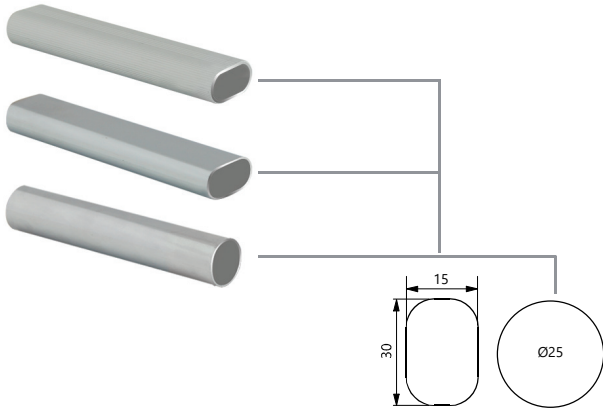

Askı Borusu (Yuvarlak - Oval)

Tube (Round - Oval)

Mobilya Montaj Bağlantı Elemanı, Direkt Uygulama

Kod/Code	Açıklama/Description
006350	Askı Borusu Oval Alüminyum
059838	Askı Borusu Yuvarlak Krom
053693	Askı Borusu Oval Krom

TEKNİK DETAYLAR / Details

Malzeme	: Çelik
Montaj	: Askı Flanşları İle Birlikte