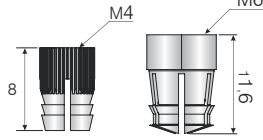

Malzeme : Plastik

Dış Boyu : 10 mm

Çap : Ø5 mm

Montaj : Yıldız Tornavida PZ2 ve Düz Tornavida

Metal Dübel

Metal Dowel

Mobilya Montaj Bağlantı Elemanı, Direkt Uygulama

Kod/Code Açıklama/Description