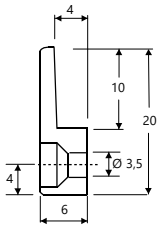

Kod/Code Açıklama/Description

010871 Pratik Metal Köşe Bağlantı Seti

TEKNİK DETAYLAR / Details

Malzeme : Çelik

Ölçü : 40 x 10 mm

Montaj : Yıldız Tornavida PZ2 ve Düz Tornavida

Cam Tutucu Glass Support

Mobilya Raf Tutucu Elemanları, Direkt Uygulama