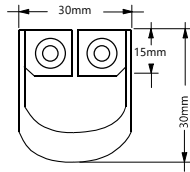

TEKNİK DETAYLAR / Details

Malzeme : Çelik

Ölçü : 30 x 30 mm

Montaj : Yıldız Tornavida PZ2 ve Düz Tornavida