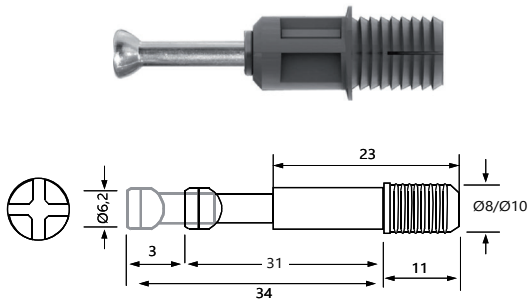

TEKNİK DETAYLAR / Details

Malzeme	: Çelik
Dış Boyu	: 84 - 86 mm
Montaj	: Yıldız Tornavida PZ2 ve Düz Tornavida

Tek Taraflı Minifix Mili

Single Way Minifix Axle With Pin

Mobilya Montaj Bağlantı Elemanı, Direkt Uygulama

Kod/Code **Açıklama/Description**

066439	Tek Taraflı Minifix Mili 16 x 50 mm
066440	Tek Taraflı Minifix Mili 16 x 52 mm

TEKNİK DETAYLAR / Details

Malzeme	: Çelik
Dış Boyu	: 16 - 18 mm
Montaj	: Yıldız Tornavida PZ2 ve Düz Tornavida

Tek Taraflı Mafsallı Minifix Mili

Dufix With Limiter Shaft

Mobilya Montaj Bağlantı Elemanı, Direkt Uygulama

Kod/Code **Açıklama/Description**

088672	Tek Taraflı Minifix Mili Mafsallı
---------------	-----------------------------------

TEKNİK DETAYLAR / Details

Malzeme	: Plastik + Zamak
Montaj	: Yıldız Tornavida PZ2 ve Düz Tornavida

Stoplu Dufix Ø8 / Ø10

Dufix With Limiter Shaft

Mobilya Montaj Bağlantı Elemanı, Direkt Uygulama

Kod/Code **Açıklama/Description**