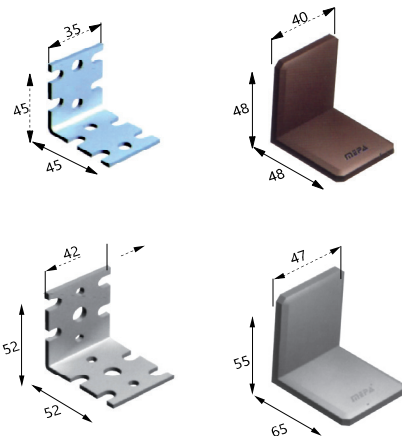

TEKNİK DETAYLAR / Details

Malzeme : Plastik
Ölçü : 28 x 28 mm
Montaj : Yıldız Tornavida PZ2 ve Düz Tornavida

Dolap Askı Elemanı Geniş

Connection Angle

Mobilya Montaj Bağlantı Elemanı, Direkt Uygulama

Kod/Code	Renk/Color	Kod/Code	Renk/Color
001285	Armut	001289	Kahve
001286	Beyaz	001290	Kiraz
001287	Gri	001292	Meşe

TEKNİK DETAYLAR / Details

Malzeme : Çelik + Plastik Kaplama
Ölçü : 38 x 24 mm
Montaj : Şarjlı Tornavida, Yıldız Tornavida PZ2 ve Düz Tornavida

Dolap Askı Elemanı

Connection Angle

Mobilya Montaj Bağlantı Elemanı, Direkt Uygulama