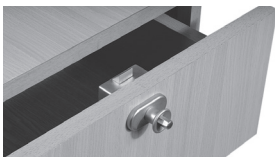

TEKNİK DETAYLAR / Details

Kullanım Alanı	: Önden Yerleştirilecek Silindir Göbeği Uygulamaları İçin, Master Anahtar Sistemi
Malzeme	: Basıncılı Zamak Metal
Üst Yüzey	: Nikel Kaplama
Uygulama	: Çekmece
Montaj	: Vidalanarak