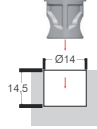

Faturalı Dikey Fix (Ø7 mm)

Montefix With Vertical Connection

Mobilya Montaj Milleri, Direkt Uygulama

Kod/Code Açıklama/Description

064040 Dikey Fix (Ø7 mm) Bağlantı - 0176

TEKNİK DETAYLAR / Details

Malzeme : Mil Çelik - Kafa Çelik (Zamak Gövde,Zamak Setskur)

Çap : 7 mm

Montaj : Yıldız Tornavida PZ2 ve Düz Tornavida