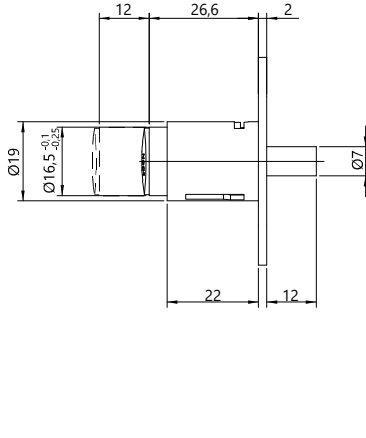

Basmalı Sürme Kapak Kilidi Sliding Lock

Mobilya Çekmece Kilit Elemanı, Direkt Uygulama

Kod/Code	Açıklama/Description
064093	Basmalı Sürme Kapak Kilidi

TEKNİK DETAYLAR / Details

Kullanım Alanı	: Önden Yerleştirilecek Silindir Göbeği Uygulamaları İçin, Master Anahtar Sistemi
Malzeme	: Basınçlı Zamak Metal
Üst Yüzey	: Nikel Kaplama
Uygulama	: Çekmece, Kapak
Montaj	: Vidalanarak

Çift Turlu Gömme Kilidi Drawer Lock

Mobilya Çekmece Kilit Elemanı, Direkt Uygulama

Kod/Code	Açıklama/Description
002063	Çift Turlu Gömme Kilit - Sarı
055102	Çift Turlu Gömme Kilit - Nikel

TEKNİK DETAYLAR / Details

Kullanım Alanı	: Sandık ve Çekmece Sistemleri İçin Gövdeye Gömülerek Monte Edilir.
Malzeme	: Çelik
Üst Yüzey	: Galvaniz
Ölçü	: 80 x 45 mm
Uygulama	: Sağa, Sola Çevrilerek
Montaj	: Çekmece yada Kapağa Vidalanarak