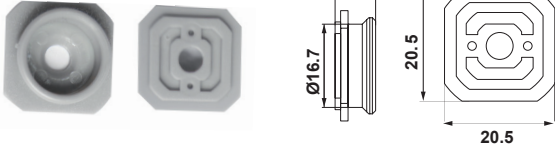

Malzeme : Çelik

Ölçü : 103 x 33 x 2 mm

Montaj : Yıldız Tornavida PZ2 ve Düz Tornavida

Click

SOHO Click Panel Bağlantısı Assembling Joint Component

Mobilya Montaj Bağlantı Elemanı, Direkt Uygulama

Kod/Code	Açıklama/Description
332813	SOHO Click Bağlantı SH-040
332814	SOHO Click Bağlantı Konumlandırıcı SH-041