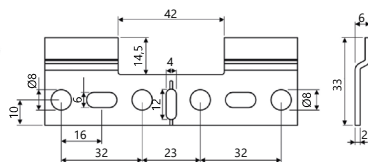

Askı Sacı

Blade For Wall Unit Bracket

Mobilya Montaj Bağlantı Elemanı, Direkt Uygulama

Kod/Code Açıklama/Description

001301 Askı Sacı - 0281

TEKNİK DETAYLAR / Details

Malzeme : Çelik

Ölçü : 103 x 33 x 2 mm

Montaj : Yıldız Tornavida PZ2 ve Düz Tornavida