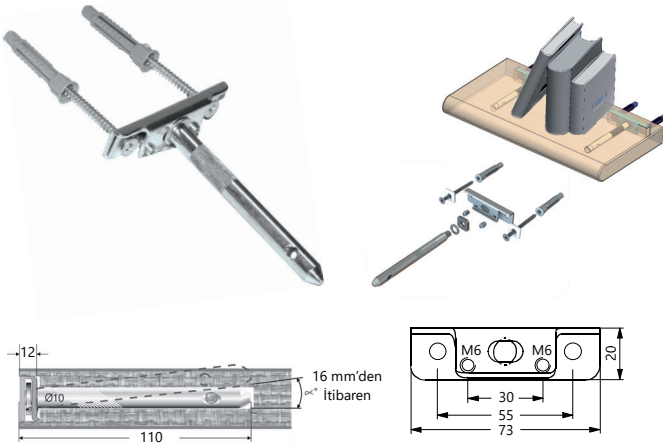

TEKNİK DETAYLAR / Details

Malzeme	: Çelik
Çap	: Ø12 mm
Montaj	: Yıldız Tornavida PZ2 ve Düz Tornavida

Gizli Raf Taşıyıcı Concealed Shelf Support

Mobilya Raf Tutucu Elemanları, Direkt Uygulama

Kod/Code	Açıklama/Description
064029	Gizli Raf Taşıyıcı - Ø10 x 110 mm

TEKNİK DETAYLAR / Details

Malzeme	: Çelik
Çap	: Ø10 mm