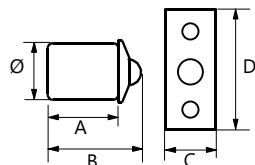

Bilyeli Pirinç Çıtçıt

Ball-bearing Catch

Kod/Code	Ø	A	B	C	D
070741	7	7	10	8	21
070742	9	9	14	12	22

TEKNİK DETAYLAR / Details

Malzeme : Çelik + Pirinç
Montaj : Kasaya Açılan Kanala Gömülerek