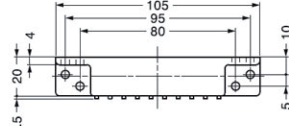

Mıknatıslar

Magnetic Catches

Mıknatıs

Magnetic Catch

Mobilya Montaj Bağlantı Elemanı, Direkt Uygulama

Kod/Code	Açıklama/Description
088962	Mıknatıs MCH 80 14kg

TEKNİK DETAYLAR / Details

Malzeme : Çelik
Montaj : Yıldız Tornavida PZ2 ve Düz Tornavida
T.Kapasitesi : 14Kg a kadar Kapaklarda kullanılabilir.