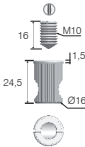

Yatay Fix (Ø10mm)

Montefix

Mobilya Montaj Milleri, Direkt Uygulama

Kod/Code Açıklama/Description

063898 Montefix Yatay Bağlantı - 0284

TEKNİK DETAYLAR / Details

Malzeme : Mil Çelik - Kafa Zamak

Çap : 9,5 mm

Montaj : Yıldız Tornavida PZ2 ve Düz Tornavida