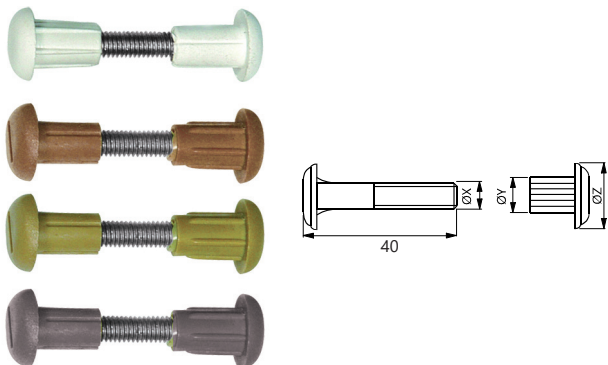

Metal Montebent Bağlantı M5
Connecting Axle Fastener With Screw

Mobilya Montaj Bağlantı Elemanı, Direkt Uygulama

Kod/Code Açıklama/Description

063927 Metal Montebent Bağlantı

TEKNİK DETAYLAR / Details

Malzeme : Çelik
Ölçü : 26 - 42 mm
Çap : Ø5 mm
Montaj : Yıldız Tornavida PZ2 ve Düz Tornavida

Metal Montebent Bağlantı M5-M8
Connecting Axle Fastener With Screw

Mobilya Montaj Bağlantı Elemanı, Direkt Uygulama

Kod/Code Açıklama/Description

063929 Metal Mini Montebent Bağlantı 31 - 42 mm

063926 Metal Mini Montebent Bağlantı 56 - 62 mm

TEKNİK DETAYLAR / Details

Malzeme : Çelik
Ölçü : 31 - 42 mm
Çap : 063929 Ø5 mm - 063926 Ø8 mm
Montaj : Yıldız Tornavida PZ2 ve Düz Tornavida

Plastik Montebent
Connecting Axle Fastener

Mobilya Montaj Bağlantı Elemanı, Direkt Uygulama