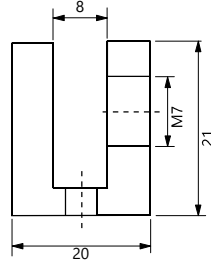

Cam Raf Tutucu Shelf Holder

Mobilya Raf Tutucu Elemanları, Direkt Uygulama

Kod/Code	Açıklama/Description
006301	Cam Raf Tutucu Yuvarlak 20 mm Krom
006304	Cam Raf Tutucu Yuvarlak 20 mm Mat Krom
006298	Cam Raf Tutucu Yuvarlak 20 mm Saten

TEKNİK DETAYLAR / Details

Malzeme : Basıncılı Zamak Metal + Plastik
Montaj : Yıldız Tornavida PZ2 ve Düz Tornavida