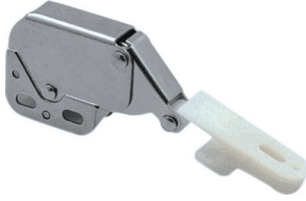

Mobilya Montaj Bağlantı Elemanı, Direkt Uygulama

Kod/Code **Açıklama/Description**

032813 Premio Fil Çıtçıt Kahve

032812 Premio Fil Çıtçıt Beyaz

TEKNİK DETAYLAR / Details

Malzeme : Metal + Plastik

Montaj : Yıldız Tornavida PZ2 ve Düz Tornavida

premio®

Basmalı Metal Çıtçıt

Automatic Type - Latch