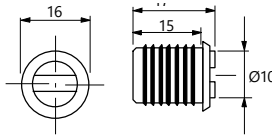

TEKNİK DETAYLAR / Details

Malzeme : Metal + Plastik + Manyetik Mıknatıs
Montaj : Yıldız Tornavida PZ2 ve Düz Tornavida

Çift Metalli Mıknatıs

Double Magnetic Catch

Mobilya Montaj Bağlantı Elemanı, Direkt Uygulama