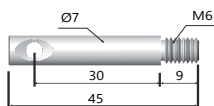

Dikey Fix (Ø7 mm)

Montefix With Vertical Connection

Mobilya Montaj Milleri, Direkt Uygulama

Kod/Code Açıklama/Description

063896 Dikey Fix (Ø7 mm) Bağlantı - 0173

TEKNİK DETAYLAR / Details

Malzeme : Mil Çelik - Kafa Çelik(Metal Gövde,Metal Setskur)

Çap : 7 mm

Montaj : Yıldız Tornavida PZ2 ve Düz Tornavida