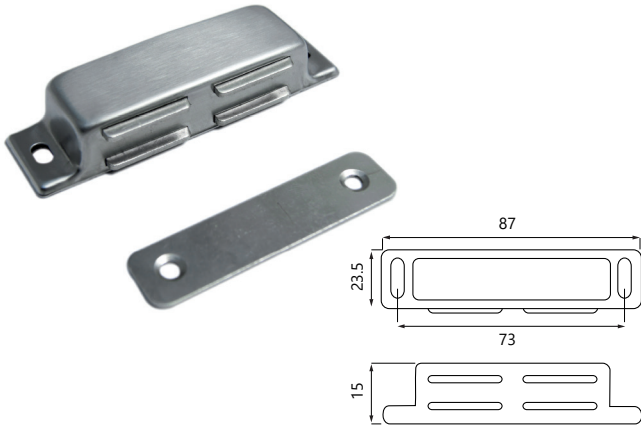

Mıknatıs Çiftli Assembling joint Component

Mobilya Montaj Bağlantı Elemanı, Direkt Uygulama

Kod/Code Açıklama/Description

332806 SH105 Mıknatıs Çiftli

TEKNİK DETAYLAR / Details

Malzeme : Paslanmaz + Manyetik

Montaj : Yıldız Tornavida PZ2 ve Düz Tornavida

Özel Mıknatıs Ultra Thin Strong Magnetic Catch

premio®

Mobilya Montaj Bağlantı Elemanı, Direkt Uygulama

Kod/Code Açıklama/Description

066475 Premio Özel Mıknatıs - MC 159, 4kgf Mıknatıs

TEKNİK DETAYLAR / Details

Malzeme : Çelik

Montaj : Yıldız Tornavida PZ2 ve Düz Tornavida

Özellik : Ultra İnce ve Extra Güçlü Mıknatıs, Maximum 80 °'ye Kadar Dayanıklıdır. Mıknatısın Kırılmaması İçin Üst Yüzey Plakasının Birbirine Değmemesi Gerektilmektedir. Vida Başları Plakadan Yukarı Çıkmamalıdır.