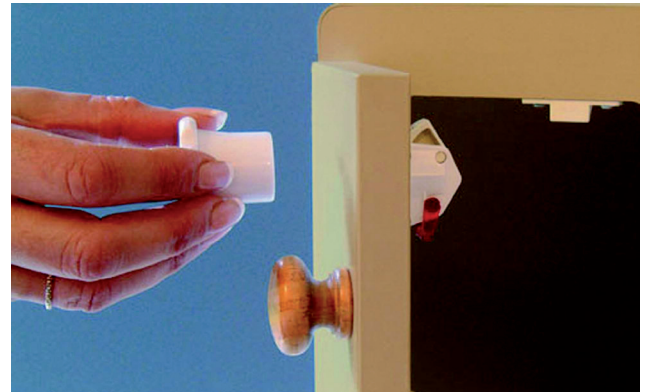

TEKNİK DETAYLAR / Details

Kullanım Alanı	: Önden Yerleştirilecek Silindirik Göbeği Uygulamaları İçin
Malzeme	: Plastik
Üst Yüzey	: Beyaz
Bağlantı	: Mıknatıslı
Uygulama	: Çekmece, Kapak
Montaj	: Vidalanarak