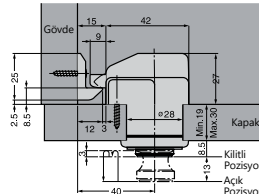

Push Button Kapak Kilidi

Push Lock

SUGATSUNE

Mobilya Çekmece Kilit Elemanı, Direkt Uygulama

Kod/Code Açıklama/Description

081997 Push Button Kapak Kilidi Krom Beyaz PKL-08

TEKNİK DETAYLAR / Details

Kullanım Alanı : Çekmece Sistemleri, Kapaklar
Malzeme : ABS
Çap / Kapı Kalınlığı : 28 mm, Kapı Kalınlığı: 15~30mm
Kilitleme : Bastırılarak
Montaj : Vidalanarak
Özellik : Push Button Özelliği Otomatik, Binili ve Gizli Kapaklarda kullanılabilir.

- > Not : Kapağı Kapatıldıktan Sonra Butonu Etkinleştiriniz.
- > Diğer renkler için stok sorunuz.

SUGATSUNE

Push Button Kapak Kilidi

Push Lock

Push Lock

Mobilya Çekmece Kilit Elemanı, Direkt Uygulama

Kod/Code Açıklama/Description

184993 Push Button Kapak Kilidi Krom Beyaz TLP-S

TEKNİK DETAYLAR / Details

Kullanım Alanı : Çekmece Sistemleri, Kapaklar
Malzeme : ABS
Çap / Kapı Kalınlığı : 28 mm, Kapı Kalınlığı: 15~30mm
Kilitleme : Bastırılarak
Montaj : Vidalanarak
Özellik : Push Button Özelliği Otomatik, Binili ve Gizli Kapaklarda kullanılabilir.

- > Not : Kapağı Kapatıldıktan Sonra Butonu Etkinleştiriniz.
- > Diğer renkler için stok sorunuz.