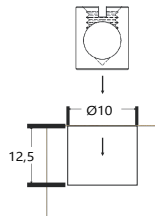

Dikey Fix (Ø7 mm)

Montefix With Vertical Connection

Mobilya Montaj Milleri, Direkt Uygulama

Kod/Code Açıklama/Description

063896 Dikey Fix (Ø7 mm) Bağlantı - 0173

TEKNİK DETAYLAR / Details

Malzeme : Mil Çelik - Kafa Çelik(Metal Gövde,Metal Setskur)

Çap : 7 mm

Montaj : Yıldız Tornavida PZ2 ve Düz Tornavida