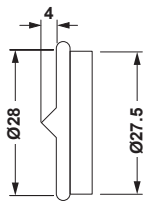

Click

SOHO Click Panel Bağlantısı Assembling Joint Component

Mobilya Montaj Bağlantı Elemanı, Direkt Uygulama

Kod/Code	Açıklama/Description
332813	SOHO Click Bağlantı SH-040
332814	SOHO Click Bağlantı Konumlandırıcı SH-041

TEKNİK DETAYLAR / Details

Malzeme	: Plastik
Montaj	: Yıldız Tornavida PZ2 ve Düz Tornavida
T. Kapasitesi	: 1 Adet Maximum 5 Kg'dir

■ UYGULAMA