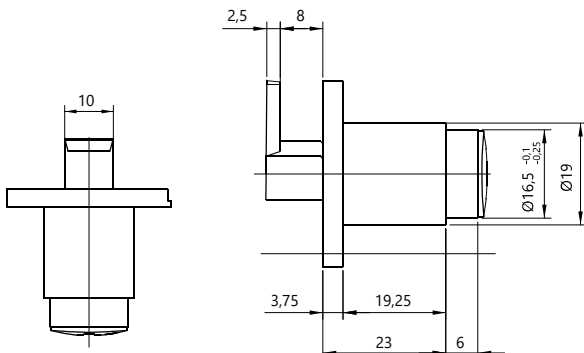

Basmalı Kapazlama Çekmece Kilidi

Drawer Lock

Mobilya Çekmece Kilit Elemanı, Direkt Uygulama

Kod/Code Açıklama/Description

064094 Basmalı Kapazlama Çekmece Kilidi

TEKNİK DETAYLAR / Details

Kullanım Alanı : Önden Yerleştirilecek Silindir Göbeği Uygulamaları İçin, Master Anahtar Sistemi
Malzeme : Basınçlı Zamak Metal
Üst Yüzey : Nikel Kaplama
Uygulama : Çekmece, Kapak
Montaj : Vidalanarak