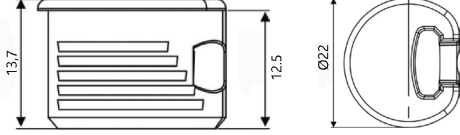

Ekonomik Raffiks
Eco Type Shelf Support

Mobilya Raf Tutucu Elemanları, Direkt Uygulama

Kod/Code	Açıklama/Description
064012	Ekonomik Raffiks Beyaz
066400	Ekonomik Raffiks Krem
066401	Ekonomik Raffiks Kahve

TEKNİK DETAYLAR / Details

Malzeme	: Plastik
Montaj	: Yıldız Tornavida PZ2 ve Düz Tornavida
Renk	: Siyah, Beyaz, Gri, Krem, Meşe, Wenge, Kahve, Armut