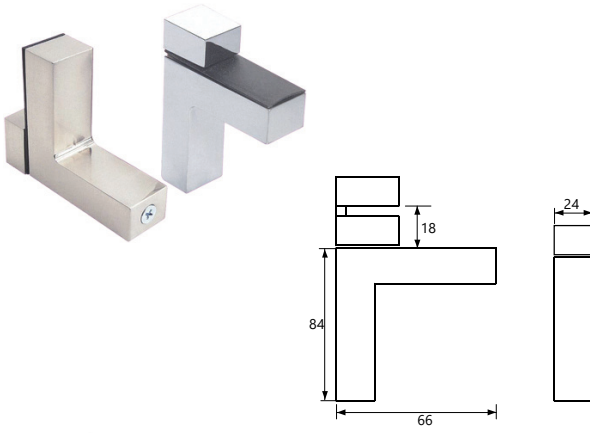

Raf Taşıyıcı Square Type Adjustable Shelf Holder

Kod/Code	Açıklama/Description
066524	Soho Kare Raf Tutucu Krom - 0047
066525	Soho Kare Raf Tutucu Saten - 0047
066526	Soho Kare Raf Tutucu Mat Krom - 0047

TEKNİK DETAYLAR / Details

Malzeme	: Basıncılı Zamak Metal + Plastik
Raf Boyu	: Max. 8 - 18 mm
Montaj	: Yıldız Tornavida PZ2 ve Düz Tornavida