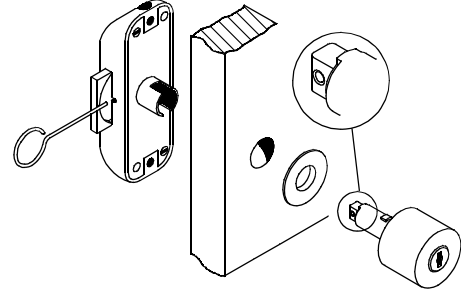

Topuzlu İspanyolet Başlığı Espagnolette Lock

Mobilya Çekme Kilit Elemanı, Direkt Uygulama

Kod/Code	Açıklama/Description
066665	Topuzlu İspanyolet Başlığı

TEKNİK DETAYLAR / Details

Kullanım Alanı	: Önden Yerleştirilecek Silindirik Göbeği Uygulamaları İçin
Malzeme	: Basıncılı Zamak Metal
Üst Yüzey	: Nikel Kaplama
Uygulama	: Çekmece, Kapak
Montaj	: Vidalanarak