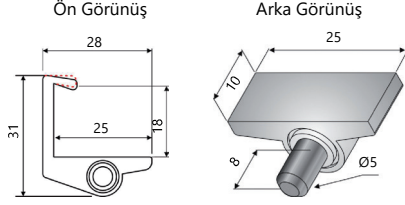

Kelepçeli Raf Pimi (Metal Pimli)

Shelf Support With Metal Pin

Mobilya Raf Tutucu Elemanları, Direkt Uygulama

Kod/Code Açıklama/Description

063987	Kelepçeli Raf Pimi Ön (Metal Pimli) - Şeffaf
063986	Kelepçeli Raf Pimi Arka (Metal Pimli) - Şeffaf

TEKNİK DETAYLAR / Details

Malzeme	: Çelik + Plastik
Kalınlık	: 18 mm
Montaj	: Çekiç
Renk	: Siyah, Beyaz, Gri, Krem, Meşe, Wenge, Kahve, Armut