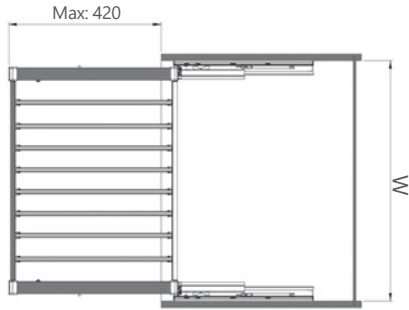

Tandem Raylı Alm. Pantolonluk
Tandem Rail Alm Trousler Rack

Kod/Code	Açıklama/Description
179980	Raylı Pantolonluk 60cm
179981	Raylı Pantolonluk 70cm

Kod/Code	Ölçü (mm)
	Genişlik(W) x Derinlik(D) x Yükseklik(H)
179980	590 x 475 x 170
179981	660 x 475 x 170

Tandem Raylı Alm. Çekmeceli Pantolonluk
Tandem Rail Alm Drawer and Trousler Rack

Kod/Code	Açıklama/Description
320517	Çekmeceli Pantolonluk 80cm
320518	Çekmeceli Pantolonluk 90cm

Kod/Code	Ölçü (mm)
	Genişlik(W) x Derinlik(D) x Yükseklik(H)
320517	760 - 790 x 475 x 100
320518	860 - 890 x 475 x 100