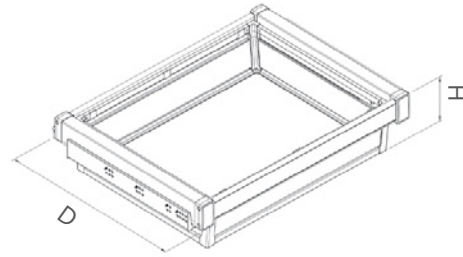

Antrasit Tandem Raylı Alm. Çekmece
Anthracite Tandem Rail Alm Drawer

Kod/Code	Açıklama/Description
320519	Tandem Raylı Çekmece 60cm
320520	Tandem Raylı Çekmece 90cm

Kod/Code	Ölçü (mm)
	Genişlik(W) x Derinlik(D) x Yükseklik(H)
320519	560 - 590 x 475 x 170
320520	860 - 890 x 475 x 170