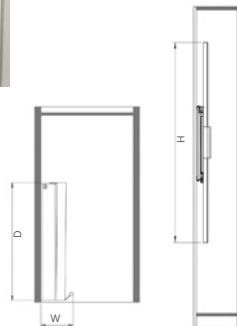

Sürgülü Döner Ayna Mekanizması
Tuning Mirror Mechanism

Kod/Code	Açıklama/Description
161864	Sürgülü Ayna Mekanizması

Kod/Code	Ölçü (mm)
	Genişlik(W) x Derinlik(D) x Yükseklik(H)
161864	120 x 340 x 1300