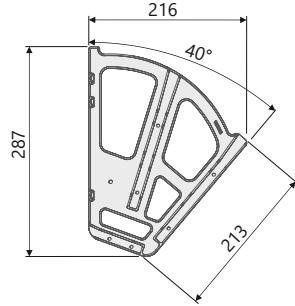

Kod/Code	Ölçü (mm)
	Genişlik(W) x Derinlik(D) x Yükseklik(H)
005032	125 x 510 x 100

**Bilyeli Askılık**  
Ball - Bearing Hanger

Kod/Code	Ölçü (mm)
	Genişlik(W) x Derinlik(D) x Yükseklik(H)
005028	50 x 460 x 130

**Tandem Raylı Alm. Ayakkabılık**  
Tandem Rail Alm. Shoe Holder

Kod/Code	Açıklama/Description
<b>320524</b>	Tandem Raylı Ayakkabılık 60 cm
<b>320525</b>	Tandem Raylı Ayakkabılık 90 cm

Kod/Code	Ölçü (mm)
	Genişlik(W) x Derinlik(D) x Yükseklik(H)
<b>320524</b>	560 - 590 x 475 x 150
<b>320525</b>	860 - 890 x 475 x 150

#### TEKNİK DETAYLAR / Details

Malzeme	: Plastik - Metal
Ölçü	: 750 x 250 x 250 mm
Renk	: Siyah