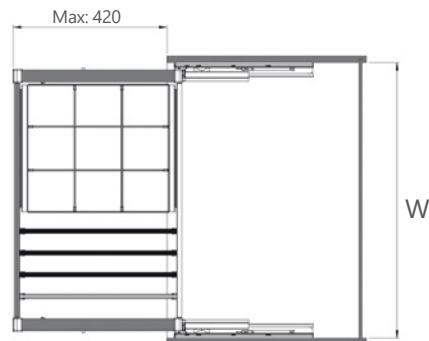

Tandem Raylı Alm. Çekmeceli Pantolonluk
Tandem Rail Alm Drawer and Trousler Rack

Kod/Code	Açıklama/Description
320517	Çekmeceli Pantolonluk 80cm
320518	Çekmeceli Pantolonluk 90cm

Kod/Code	Ölçü (mm)
	Genişlik(W) x Derinlik(D) x Yükseklik(H)
320517	760 - 790 x 475 x 100
320518	860 - 890 x 475 x 100