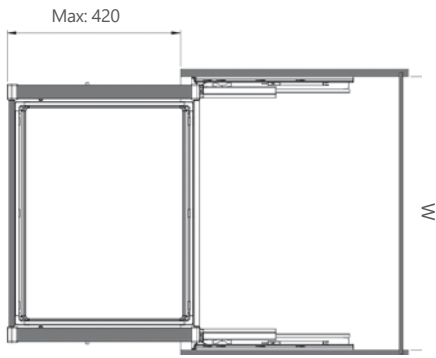

Antrasit Tandem Raylı Alm. Çekmece
Anthracite Tandem Rail Alm Drawer

Kod/Code	Açıklama/Description
320519	Tandem Raylı Çekmece 60cm
320520	Tandem Raylı Çekmece 90cm

Kod/Code	Ölçü (mm)
	Genişlik(W) x Derinlik(D) x Yükseklik(H)
320519	560 - 590 x 475 x 170
320520	860 - 890 x 475 x 170