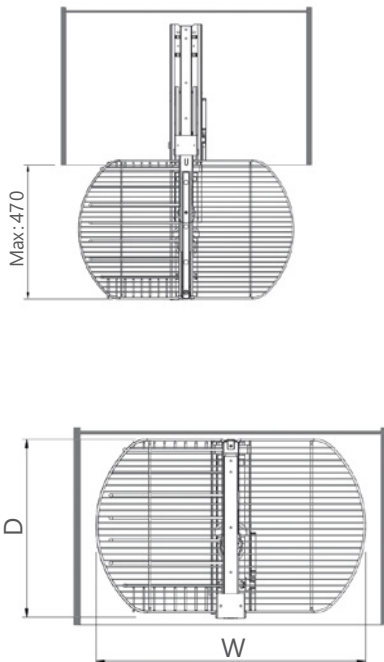

#### TEKNİK DETAYLAR / Details

Malzeme	: Plastik
Ölçü	: 275 x 196 x 250 mm
Renk	: Siyah, Beyaz, Açık Meşe

#### TEKNİK DETAYLAR / Details

Malzeme	: Plastik
Ölçü	: 195 x 290 x 265 mm
Renk	: Beyaz

**Ayakkabılık**  
Shoe Stand

Kod/Code	Ölçü (mm)
	Genişlik(W) x Derinlik(D) x Yükseklik(H)
072795	560 - 660 x 195x 90
059782	760 - 860 x 195x 90

Kod/Code	Açıklama/Description
161864	Sürgülü Ayna Mekanizması

Kod/Code	Ölçü (mm)
	Genişlik(W) x Derinlik(D) x Yükseklik(H)
161864	120 x 340 x 1300

**Döner Gardrop Mekanizması**  
Turning Wardrobe Mechanism

Kod/Code	Açıklama/Description
<b>320526</b>	Döner Gardrop Mekanizması 2000
<b>320527</b>	Döner Gardrop Mekanizması 2150

Kod/Code	Ölçü (mm)
	Genişlik(W) x Derinlik(D) x Yükseklik(H)
<b>320526</b>	780 x 500 x 1850 - 2000
<b>320527</b>	780 x 500 x 2000 - 2150