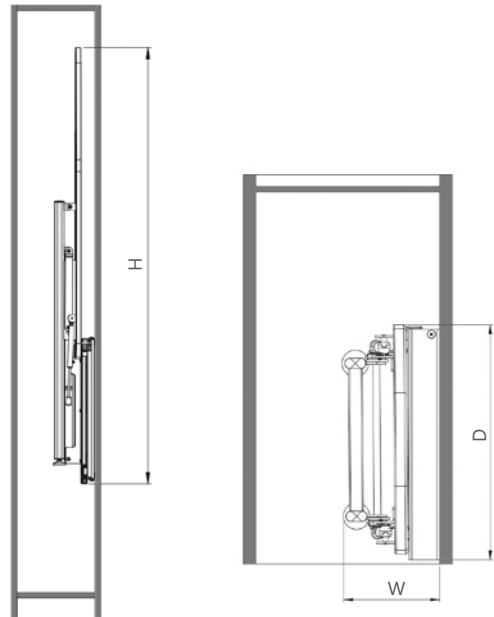

Kod/Code	Açıklama/Description
314451	Ütü Masası Gri

Kod/Code	Ölçü (mm)
	Genişlik(W) x Derinlik(D) x Yükseklik(H)
314451	150 x 340 x 1480