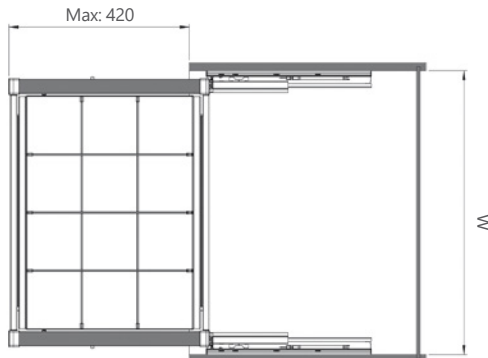

**Tandem Raylı Alm. Bölmeli Raf**  
Tandem Rail Alm. Shelf with Division

Kod/Code	Açıklama/Description
<b>149678</b>	Bölmeli Raf 60cm
<b>135530</b>	Bölmeli Raf 90cm

Kod/Code	Ölçü (mm)
	Genişlik(W) x Derinlik(D) x Yükseklik(H)
<b>149678</b>	560 - 590 x 475 x 170
<b>135530</b>	860 - 890 x 475 x 170