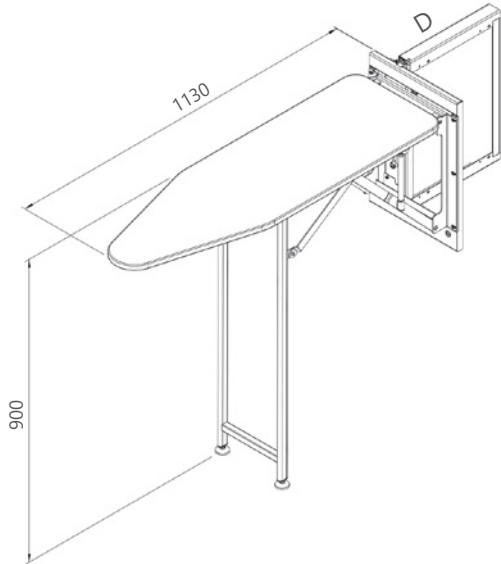

Kod/Code	Açıklama/Description
314451	Ütü Masası Gri

Kod/Code	Ölçü (mm)
	Genişlik(W) x Derinlik(D) x Yükseklik(H)
314451	150 x 340 x 1480