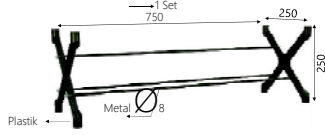

Demonte Ayakkabılık

Shoe Stand

Kod/Code	Açıklama/Description
072794	Demonte Ayakkabılık

TEKNİK DETAYLAR / Details

Malzeme	: Plastik - Metal
Ölçü	: 750 x 250 x 250 mm
Renk	: Siyah