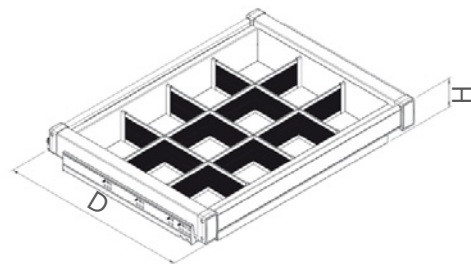

Tandem Raylı Alm. Bölmeli Raf
Tandem Rail Alm. Shelf with Division

Kod/Code	Açıklama/Description
149678	Bölmeli Raf 60cm
135530	Bölmeli Raf 90cm

Kod/Code	Ölçü (mm)
	Genişlik(W) x Derinlik(D) x Yükseklik(H)
149678	560 - 590 x 475 x 170
135530	860 - 890 x 475 x 170