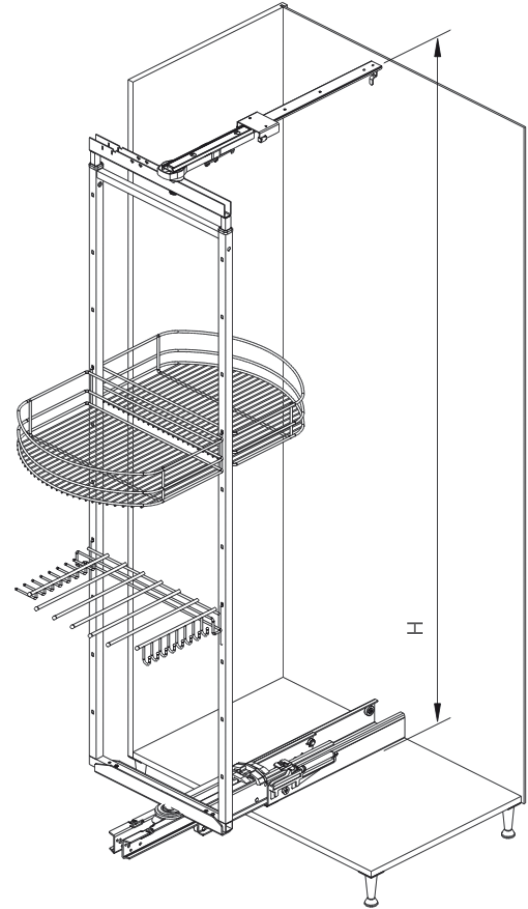

#### TEKNİK DETAYLAR / Details

Malzeme	: Plastik
Ölçü	: 275 x 196 x 250 mm
Renk	: Siyah, Beyaz, Açık Meşe

**Döner Gardrop Sepeti**  
Rotating Wardrobe Wire Basket

Kod/Code	Ölçü (mm)
	Genişlik(W) x Derinlik(D) x Yükseklik(H)
072796	700 x 700 x 1830

**Sürgülü Döner Ayna Mekanizması**  
Tuning Mirror Mechanism

Kod/Code	Açıklama/Description
161864	Sürgülü Ayna Mekanizması

Kod/Code	Ölçü (mm)
	Genişlik(W) x Derinlik(D) x Yükseklik(H)
161864	120 x 340 x 1300

**Döner Gardrop Mekanizması**  
Turning Wardrobe Mechanism

Kod/Code	Açıklama/Description
<b>320526</b>	Döner Gardrop Mekanizması 2000
<b>320527</b>	Döner Gardrop Mekanizması 2150

Kod/Code	Ölçü (mm)
	Genişlik(W) x Derinlik(D) x Yükseklik(H)
<b>320526</b>	780 x 500 x 1850 - 2000
<b>320527</b>	780 x 500 x 2000 - 2150