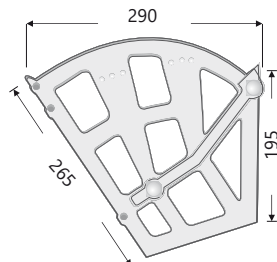

#### TEKNİK DETAYLAR / Details

Malzeme	: Plastik - Metal
Ölçü	: 750 x 250 x 250 mm
Renk	: Siyah

#### TEKNİK DETAYLAR / Details

Malzeme	: Plastik
Ölçü	: 213 x 216 x 287 mm
Renk	: Siyah, Beyaz, Açık Meşe

#### TEKNİK DETAYLAR / Details

Malzeme	: Plastik
Ölçü	: 275 x 196 x 250 mm
Renk	: Siyah, Beyaz, Açık Meşe