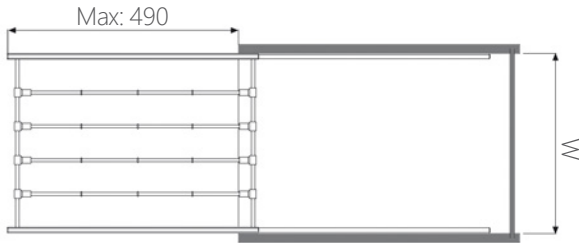

Teleskopik Raylı Pantolonluk

Telescopik Rail Trousler Rack

Kod/Code	Açıklama/Description
320505	Teleskopik Pantolonluk

Kod/Code	Ölçü (mm)
	Genişlik(W) x Derinlik(D) x Yükseklik(H)
320505	364 x 500 x 45
320506	414 x 500 x 45
320507	464 x 500 x 45
320508	514 x 500 x 45
320509	564 x 500 x 45