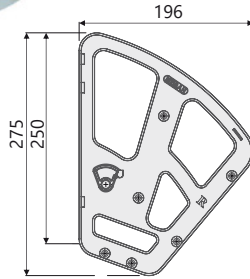

### TEKNİK DETAYLAR / Details

- > Estetik Görünüm
- > Min. 830 mm - Max. 1590 mm
- > Alüminyum Boru
- > Teleskopik Özellik Sayesinde Yer Kaplamaz
- > Kolay Kullanım Sağlar

Kod/Code	Ölçü (mm)
	Genişlik(W) x Derinlik(D) x Yükseklik(H)
005032	125 x 510 x 100

**Bilyeli Askılık**  
Ball - Bearing Hanger

Kod/Code	Ölçü (mm)
	Genişlik(W) x Derinlik(D) x Yükseklik(H)
005028	50 x 460 x 130

#### TEKNİK DETAYLAR / Details

Malzeme	: Plastik - Metal
Ölçü	: 750 x 250 x 250 mm
Renk	: Siyah

#### TEKNİK DETAYLAR / Details

Malzeme	: Plastik
Ölçü	: 213 x 216 x 287 mm
Renk	: Siyah, Beyaz, Açık Meşe