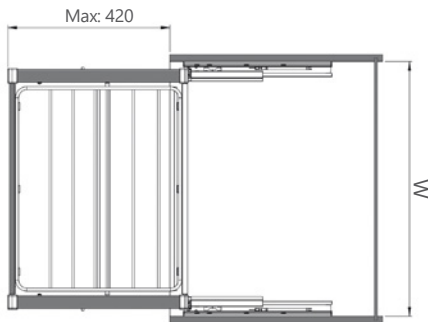

Tandem Raylı Alm. Ayakkabılık
Tandem Rail Alm. Shoe Holder

Kod/Code	Açıklama/Description
320524	Tandem Raylı Ayakkabılık 60 cm
320525	Tandem Raylı Ayakkabılık 90 cm

Kod/Code	Ölçü (mm)
	Genişlik(W) x Derinlik(D) x Yükseklik(H)
320524	560 - 590 x 475 x 150
320525	860 - 890 x 475 x 150