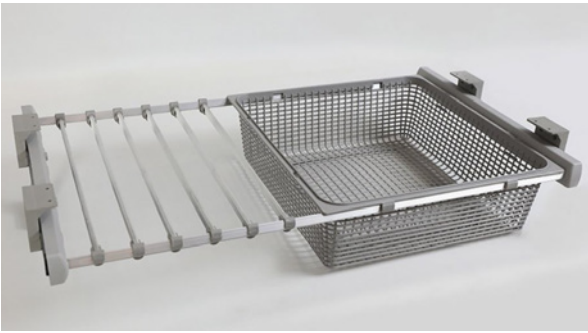

### TEKNİK DETAYLAR / Details

- > Estetik Görünüm
- > Min. 830 mm - Max. 1590 mm
- > Alüminyum Boru
- > Teleskopik Özellik Sayesinde Yer Kaplamaz
- > Kolay Kullanım Sağlar

### Teleskopik Frenli Gardrop Sepeti

Telescopic Pull - Out Wire Basket

Kod/Code	Ölçü (mm)		Kapak Ölçüsü (mm)
	Genişlik	Derinlik x Yükseklik	
072784	650	500 x 150	700
072785	750	500 x 150	800
055362	850	500 x 150	900