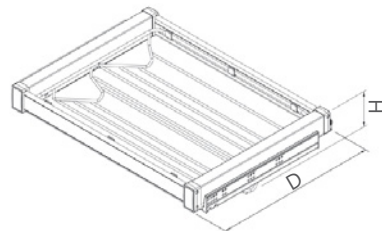

Tandem Raylı Alm. Ayakkabılık
Tandem Rail Alm. Shoe Holder

Kod/Code	Açıklama/Description
320524	Tandem Raylı Ayakkabılık 60 cm
320525	Tandem Raylı Ayakkabılık 90 cm

Kod/Code	Ölçü (mm)
	Genişlik(W) x Derinlik(D) x Yükseklik(H)
320524	560 - 590 x 475 x 150
320525	860 - 890 x 475 x 150