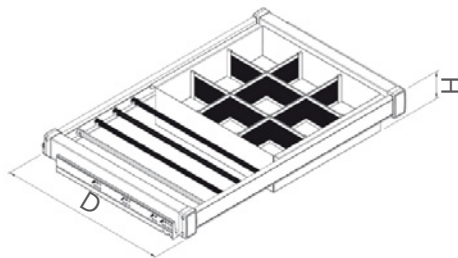

Tandem Raylı Alm. Çekmeceli Pantolonluk
Tandem Rail Alm Drawer and Trousler Rack

Kod/Code	Açıklama/Description
320517	Çekmeceli Pantolonluk 80cm
320518	Çekmeceli Pantolonluk 90cm

Kod/Code	Ölçü (mm)
	Genişlik(W) x Derinlik(D) x Yükseklik(H)
320517	760 - 790 x 475 x 100
320518	860 - 890 x 475 x 100