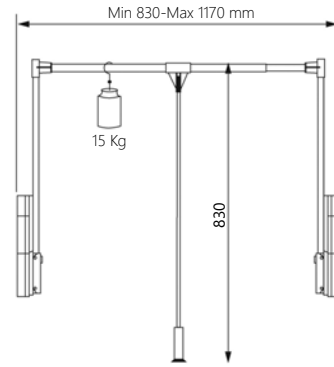

## Dolap Asansörü

Wardrobe Rod Lift Mechanizm

Kod/Code	Açıklama/Description
314435	Dolap Asansörü Gri 830 - 1170 mm - 15 Kg
321401	Dolap Asansörü Beyaz 830 - 1170 mm - 15 Kg
322222	Dolap Asansörü Antrasit 830 - 1170 mm - 15 Kg

### TEKNİK DETAYLAR / Details

- > Estetik Görünüm
- > Min. 830 mm - Max. 1170 mm
- > Alüminyum Boru
- > Amortisörlü Mekanizma Sayesinde Kolay Hareket Olanğı
- > Kolay Kullanım Sağlar

**SOHO** DESIGN