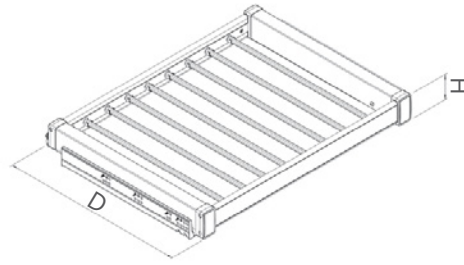

Tandem Raylı Alm. Pantolonluk
Tandem Rail Alm Trousler Rack

Kod/Code	Açıklama/Description
179980	Raylı Pantolonluk 60cm
179981	Raylı Pantolonluk 70cm

Kod/Code	Ölçü (mm)
	Genişlik(W) x Derinlik(D) x Yükseklik(H)
179980	590 x 475 x 170
179981	660 x 475 x 170

Tandem Raylı Alm. Çekmeceli Pantolonluk
Tandem Rail Alm Drawer and Trousler Rack

Kod/Code	Açıklama/Description
320517	Çekmeceli Pantolonluk 80cm
320518	Çekmeceli Pantolonluk 90cm

Kod/Code	Ölçü (mm)
	Genişlik(W) x Derinlik(D) x Yükseklik(H)
320517	760 - 790 x 475 x 100
320518	860 - 890 x 475 x 100