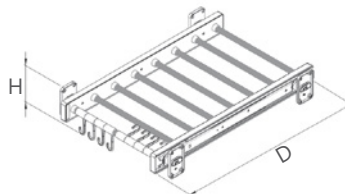

### Teleskopik Raylı Pantolonluk

Telescopik Rail Trousler Rack

Kod/Code	Açıklama/Description
320505	Teleskopik Pantolonluk

Kod/Code	Ölçü (mm)
	Genişlik(W) x Derinlik(D) x Yükseklik(H)
320505	364 x 500 x 45
320506	414 x 500 x 45
320507	464 x 500 x 45
320508	514 x 500 x 45
320509	564 x 500 x 45

### Yan Bağlantılı Tel. Ray. Pantolonluk - Askılık

Slide Mounted Telescopik Rail

Kod/Code	Açıklama/Description
320510	Teleskopik Pantolonluk Askılı

Kod/Code	Ölçü (mm)
	Genişlik(W) x Derinlik(D) x Yükseklik(H)
320510	425 x 510 x 100
320511	475 x 510 x 100
320512	525 x 510 x 100
320513	575 x 510 x 100
320514	675 x 510 x 100
320515	775 x 510 x 100
320516	875 x 510 x 100