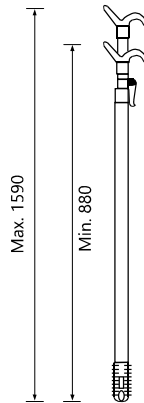

## Dolap Asansörü

Wardrobe Rod Lift Mechanizm

Kod/Code	Açıklama/Description
314435	Dolap Asansörü Gri 830 - 1170 mm - 15 Kg
321401	Dolap Asansörü Beyaz 830 - 1170 mm - 15 Kg
322222	Dolap Asansörü Antrasit 830 - 1170 mm - 15 Kg

### TEKNİK DETAYLAR / Details

- > Estetik Görünüm
- > Min. 830 mm - Max. 1170 mm
- > Alüminyum Boru
- > Amortisörlü Mekanizma Sayesinde Kolay Hareket Olanğı
- > Kolay Kullanım Sağlar

**SOHO** DESIGN

### TEKNİK DETAYLAR / Details

- > Estetik Görünüm
- > Min. 830 mm - Max. 1590 mm
- > Alüminyum Boru
- > Teleskopik Özellik Sayesinde Yer Kaplamaz
- > Kolay Kullanım Sağlar

### Teleskopik Frenli Gardrop Sepeti

Telescopic Pull - Out Wire Basket

Kod/Code	Ölçü (mm)		Kapak Ölçüsü (mm)
	Genişlik	Derinlik x Yükseklik	
072784	650	500 x 150	700
072785	750	500 x 150	800
055362	850	500 x 150	900