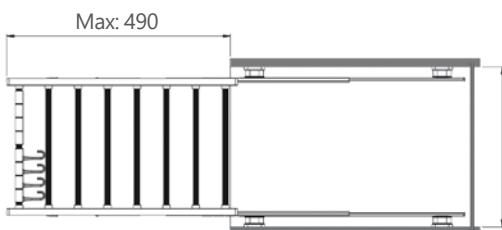

Yan Bağlantılı Tel. Ray. Pantolonluk - Askılık

Slide Mounted Telescopik Rail

Kod/Code	Açıklama/Description
320510	Teleskopik Pantolonluk Askılı

Kod/Code	Ölçü (mm)
	Genişlik(W) x Derinlik(D) x Yükseklik(H)
320510	425 x 510 x 100
320511	475 x 510 x 100
320512	525 x 510 x 100
320513	575 x 510 x 100
320514	675 x 510 x 100
320515	775 x 510 x 100
320516	875 x 510 x 100