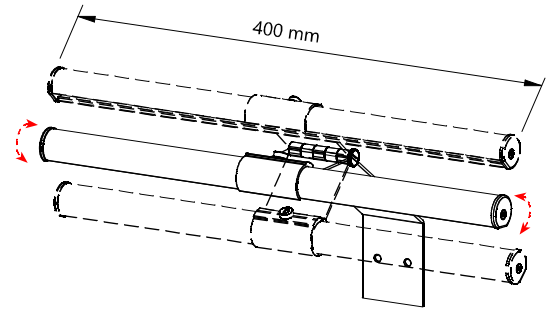

TEKNİK DETAYLAR / Details

- > Malzeme; Alüminyum
- > Alüminyum Rengi; Mat Alüminyum
- > Led Rengi; Soğuk Beyaz

Ayna ve Dolap Üstü Aydınlatma Mirror And Cabinet Top Lighting

Kod/Code	Açıklama/Description
072757	Ayna ve Dolap Üstü Aydınlatma

TEKNİK DETAYLAR / Details

- > Vidalama Yolu İle Kolay Montaj
- > Gümüş Rengi Alüminyum Eloksal Gövde
- > Işık Rengi; Ilık Beyaz (3000K), Soğuk Beyaz (6500K)
- > Enerji Tasarruflu Led Aydınlatma (2.2W)
- > Düşük Çalışma Isısı
- > Uzun Ömür; 30.000 Saat, Günlük 6 Saat Kullanımda 14 Yıl Ömür
- > Banyo, Mutfak ve Mağazalarda Tablo, Ayna ve Dolap Üstü Kullanım