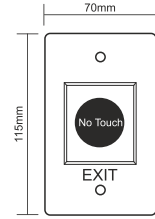

Temazsız El Sensörü
Contactless Hand Sensor

Kod/Code: 334827

TEKNİK DETAYLAR / Details
> 12/24V DC, Gömme Tip