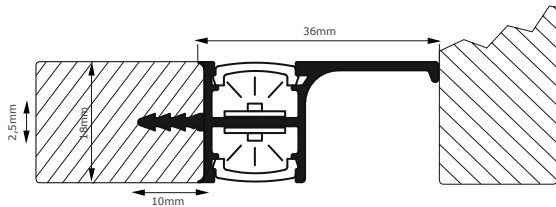

Mutfak Dolabı Led

Counter Top Ligting

Kod/Code	Açıklama/Description
319999	Yüzeye Gömme Aydınlatma 600 - 564 mm
320000	Yüzeye Gömme Aydınlatma 900 - 864 mm
320001	Yüzeye Gömme Aydınlatma 1200 - 1164 mm

TEKNİK DETAYLAR / Details

- > Alüminyum Malzeme
- > 600 - 900 - 1200 mm
- > Adaptör Dahildir
- > Beyaz veya Sarı Işık