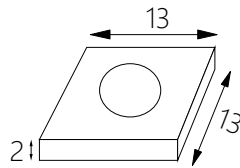

### Led Spot

Led Downlight Spot

Kod/Code	Açıklama/Description
061323	Yuvarlak Gömme Spot Beyaz Işık
061377	Yuvarlak Gömme Spot Gün Işığı

TEKNİK DETAYLAR / Details	
Malzeme	: Metal
Aydınlatma	: Led
Montaj Ölçüsü	: 49 mm, 18 mm Suntaya Uygun