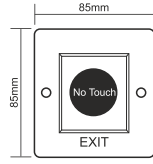

**TEKNİK DETAYLAR / Details**

- > Paslanmaz Çelik
- > Anahtarlı
- > 5A 250VAC 1NO,2NO

**Kapak Swich Makaralı**

Reading Lamp

**Kod/Code: 334822**

**TEKNİK DETAYLAR / Details**

- > Uzun Makara Swich

**Temazsız El Sensörü**  
Contactless Hand Sensor