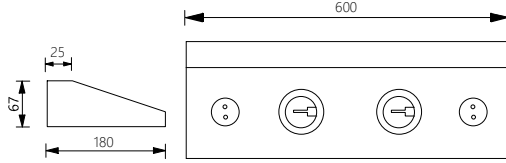

TEKNİK DETAYLAR / Details

- > Yanyana Monte Edilebilen Farklı Boy Üniteler
- > Noktasal Spot Aydınlatma
- > Kolay Montaj ve Kolay Kullanım
- > Alüminyum Eloksal Profil Gövde, 2 m Güç Kablosu 3x2,5 Flexible
- > Kapalı Tip Ampüllü Spot ve Elektronik Trafo
- > Tezgah Üstü Kullanım Priz Donanımlı Tasarım