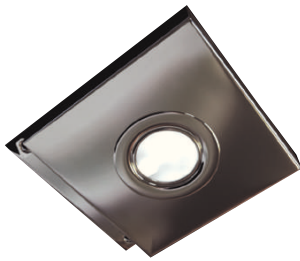

### Sıva Üstü Spot

Led Downlight Spot

Kod/Code	Açıklama/Description
072746	Sıva Üstü Spot 74 x 27 mm Beyaz Işık
072747	Sıva Üstü Spot 74 x 27 mm Gün Işığı

TEKNİK DETAYLAR / Details	
Malzeme	: Metal
Aydınlatma	: Led
Montaj Ölçüsü	: 74 mm, 18 mm Suntaya Uygun