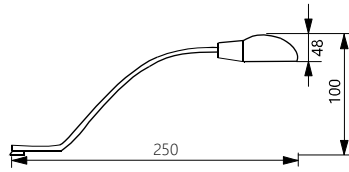

Ayna ve Tablo Aydınlatması Mirror And Cabinet Top Lighting

Kod/Code	Açıklama/Description
055276	Ayna ve Tablo Aydınlatması

TEKNİK DETAYLAR / Details

- > 48 x 250 x 100 mm
- > Gövde Rengi Krom
- > 230 Volt
- > Ampul Dahildir