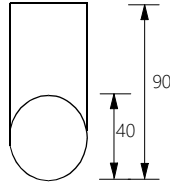

Gardrop İçi Askı Aydınlatma Sensörlü
Cout Hanger Type Wardrobe Lighting

Sensörlü
Açma Kapama

Kod/Code	Açıklama/Description
066320	Gardrop İçi Askı Aydınlatma Sensörlü

TEKNİK DETAYLAR / Details

- > Giysi ve Aksesuarlar İçin Vurgulu Aydınlatma
- > Ledli Aydınlatma
- > Dolap ve Vestiyer İçi Kullanım
- > 15 Kg. Taşıma Kapasitesi
- > Alüminyum Eloksal Profil Gövde, (1m 2 x 0,75 Güç Kablosu) (Elektronik Güç Kaynağı Armatür İçerisinde Yer Almakta Olup, Harici Güç Kaynağı Bulunmamaktadır. Pili Modelde Pil Kutusu Gövde İçindedir.

> Özel Siparişle İstenilen Boyda Üretim

Gardrop İçi Askı Aydınlatma
Cout Hanger Type Wardrobe Lighting

Sensörlü
Açma Kapama

Kod/Code	Açıklama/Description
032744	Gardrop İçi Askı Aydınlatma 600 mm
032743	Gardrop İçi Askı Aydınlatma 900 mm
032739	Gardrop İçi Askı Aydınlatma 1200 mm

TEKNİK DETAYLAR / Details

- > 15 Kg. Taşıma Kapasitesi
- > Alüminyum Eloksal Profil Gövde, 1 m Güç Kablosu
- > Elektronik Balastlı Floresan Aydınlatma
- > Dolap ve Vestiyer İçi Kullanım
- > İsteğe Bağlı Olarak Sensörlü / Led Aydınlatmalı Üretim