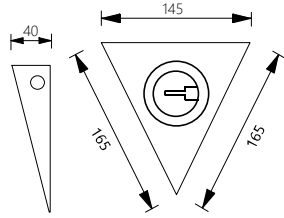

TEKNİK DETAYLAR / Details

- > Noktasal Spot Aydınlatma
- > Paslanmaz Çelik, Krom Nikel Gövde
- > Kolay Montaj ve Kolay Kullanım
- > Temper Camlı Halojen Ampüllü Spot 12V/20W
- > Sıcak Spota El Temasını Önlemek İçin Gövde Yanından Anahtarlı
- > Mutfak ve Banyolarda Tezgah Üstü Kullanım

Tezgah Üstü Aydınlatma

Counter Top Lighting

Kod/Code	Açıklama/Description
064014	Tezgah Üstü Halojen Spot
064013	Tezgah Üstü Topraklı Priz

TEKNİK DETAYLAR / Details

- > Yanyana Monte Edilebilen Farklı Boy Üniteler
- > Kolay Montaj ve Kolay Kullanım
- > Paslanmaz Çelik Gövde
- > Mutfaklarda Tezgah Üstü Kullanım