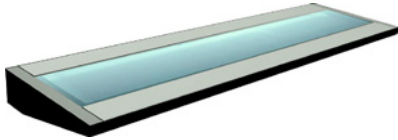

TEKNİK DETAYLAR / Details

- > Yanyana Monte Edilebilen Farklı Boy Üniteler
- > Noktasal Spot Aydınlatma
- > Kolay Montaj ve Kolay Kullanım
- > Alüminyum Eloksal Profil Gövde, 2 m Güç Kablosu 3x2,5 Flexible
- > Kapalı Tip Ampüllü Spot ve Elektronik Trafo
- > Tezgah Üstü Kullanım Priz Donanımlı Tasarım