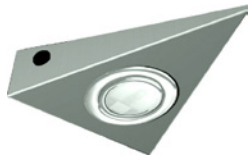

Tezgah Üstü Aydınlatma

Counter Top Lighting

Kod/Code	Açıklama/Description
064001	Tezgah Üstü Üçgen Spot

TEKNİK DETAYLAR / Details

- > Noktasal Spot Aydınlatma
- > Paslanmaz Çelik, Krom Nikel Gövde
- > Kolay Montaj ve Kolay Kullanım
- > Temper Camlı Halojen Ampüllü Spot 12V/20W
- > Sıcak Spota El Temasını Önlemek İçin Gövde Yanından Anahtarlı
- > Mutfak ve Banyolarda Tezgah Üstü Kullanım

Tezgah Üstü Aydınlatma

Counter Top Lighting

Kod/Code	Açıklama/Description
064014	Tezgah Üstü Halojen Spot
064013	Tezgah Üstü Topraklı Priz

TEKNİK DETAYLAR / Details

- > Yanyana Monte Edilebilen Farklı Boy Üniteler
- > Kolay Montaj ve Kolay Kullanım
- > Paslanmaz Çelik Gövde
- > Mutfaklarda Tezgah Üstü Kullanım

Tezgah Üstü Aydınlatma

Counter Top Lighting

Priz Donanımlı

Kod/Code	Açıklama/Description
064015	Tezgah Üstü Set Priz + Spot

TEKNİK DETAYLAR / Details

- > Yanyana Monte Edilebilen Farklı Boy Üniteler
- > Kolay Montaj ve Kolay Kullanım
- > Paslanmaz Çelik Gövde
- > Temper Camlı Halojen Ampüllü Spot ve Elektronik Trafo
- > Tezgah Üstü Kullanım Priz Donanımlı Tasarım