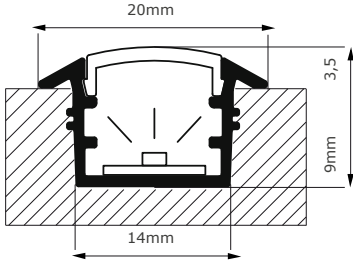

Çekmece İçi ve Dolap İçi Aydınlatma

Drawer Lighting

Kod/Code	Açıklama/Description
082321	Gömme Led 30 cm Beyaz Işık
088438	Gömme Led 30 cm Sarı Işık
089423	Gömme Led 10 cm Ek Beyaz Işık
088439	Gömme Led 10 cm Ek Sarı Işık

TEKNİK DETAYLAR / Details

- > Kolay Montaj ve Kolay Kullanım
- > Alüminyum Malzeme
- > Çekmece İçi ve Dolap İçi Kullanım
- > Adaptör Dahil Değildir.
- > Beyaz veya Sarı Işık