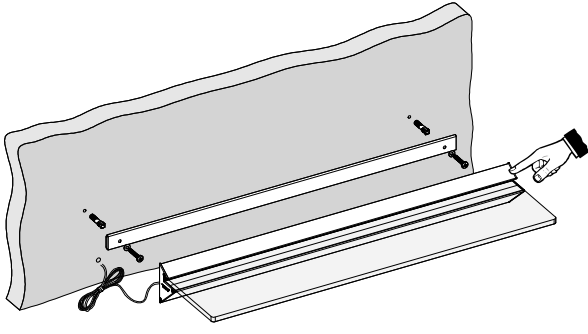

Işıklı Raf Sistemi
Led Lighting Self

Dokunmatik

Kod/Code	Açıklama/Description
072749	Işıklı Raf 600 mm - 8 mm Temper Cam 21.477
072750	Işıklı Raf 900 mm - 8 mm Temper Cam 21.478

TEKNİK DETAYLAR / Details

- > Alüminyum Malzeme
- > Renk ; Soğuk Beyaz, Yeşil, Mavi, Kırmızı, Turuncu, Kehribar
- > Alüminyum Rengi; Krom ve Alüminyum Kaplama