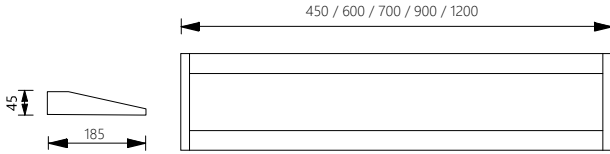

Işıklı Raf Tipi Aydınlatma Lighting Shelf