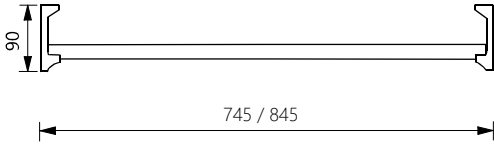

Gardrop İçi Askı Aydınlatma Sensörlü
Cout Hanger Type Wardrobe Lighting

Sensörlü
Açma Kapama

Kod/Code	Açıklama/Description
066320	Gardrop İçi Askı Aydınlatma Sensörlü

TEKNİK DETAYLAR / Details

- > Giysi ve Aksesuarlar İçin Vurgulu Aydınlatma
- > Ledli Aydınlatma
- > Dolap ve Vestiyer İçi Kullanım
- > 15 Kg. Taşıma Kapasitesi
- > Alüminyum Eloksal Profil Gövde, (1m 2 x 0,75 Güç Kablosu) (Elektronik Güç Kaynağı Armatür İçerisinde Yer Almakta Olup, Harici Güç Kaynağı Bulunmamaktadır. Pili Modelde Pil Kutusu Gövde İçindedir.

> Özel Siparişle İstenilen Boyda Üretim

Gardrop İçi Askı Aydınlatma
Cout Hanger Type Wardrobe Lighting

Sensörlü
Açma Kapama

Kod/Code	Açıklama/Description
032744	Gardrop İçi Askı Aydınlatma 600 mm
032743	Gardrop İçi Askı Aydınlatma 900 mm
032739	Gardrop İçi Askı Aydınlatma 1200 mm

TEKNİK DETAYLAR / Details

- > 15 Kg. Taşıma Kapasitesi
- > Alüminyum Eloksal Profil Gövde, 1 m Güç Kablosu
- > Elektronik Balastlı Floresan Aydınlatma
- > Dolap ve Vestiyer İçi Kullanım
- > İsteğe Bağlı Olarak Sensörlü / Led Aydınlatmalı Üretim