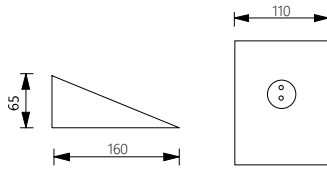

Tezgah Üstü Aydınlatma

Counter Top Lighting

Priz Donanımlı

Kod/Code	Açıklama/Description
064015	Tezgah Üstü Set Priz + Spot

TEKNİK DETAYLAR / Details

- > Yanyana Monte Edilebilen Farklı Boy Üniteler
- > Kolay Montaj ve Kolay Kullanım
- > Paslanmaz Çelik Gövde
- > Temper Camlı Halojen Ampüllü Spot ve Elektronik Trafo
- > Tezgah Üstü Kullanım Priz Donanımlı Tasarım