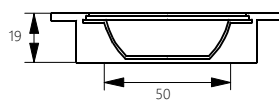

Led Spot

Led Downlight Spot

Kod/Code	Açıklama/Description
061322	Led 72 x 19 mm Gün Işığı
062724	Led 72 x 19 mm Beyaz Işık

TEKNİK DETAYLAR / Details	
Malzeme	: Metal
Aydınlatma	: Led
Montaj Ölçüsü	: 50 mm, 18 mm Suntaya Uygun