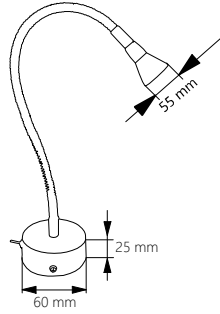

Kitap Okuma Lambası Reading Lamp

Kod/Code	Açıklama/Description
072760	Ledli Kitap Okuma Lambası

TEKNİK DETAYLAR / Details

- > Metal Malzeme; Krom Kaplama
- > Spiral Uzunluğu 285 mm