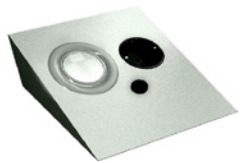

Tezgah Üstü Aydınlatma

Counter Top Lighting

Kod/Code	Açıklama/Description
064001	Tezgah Üstü Üçgen Spot

TEKNİK DETAYLAR / Details

- > Noktasal Spot Aydınlatma
- > Paslanmaz Çelik, Krom Nikel Gövde
- > Kolay Montaj ve Kolay Kullanım
- > Temper Camlı Halojen Ampüllü Spot 12V/20W
- > Sıcak Spota El Temasını Önlemek İçin Gövde Yanından Anahtarlı
- > Mutfak ve Banyolarda Tezgah Üstü Kullanım

Tezgah Üstü Aydınlatma

Counter Top Lighting

Kod/Code	Açıklama/Description
064014	Tezgah Üstü Halojen Spot
064013	Tezgah Üstü Topraklı Priz

TEKNİK DETAYLAR / Details

- > Yanyana Monte Edilebilen Farklı Boy Üniteler
- > Kolay Montaj ve Kolay Kullanım
- > Paslanmaz Çelik Gövde
- > Mutfaklarda Tezgah Üstü Kullanım

Tezgah Üstü Aydınlatma

Counter Top Lighting

Priz Donanımlı

Kod/Code	Açıklama/Description
064015	Tezgah Üstü Set Priz + Spot

TEKNİK DETAYLAR / Details

- > Yanyana Monte Edilebilen Farklı Boy Üniteler
- > Kolay Montaj ve Kolay Kullanım
- > Paslanmaz Çelik Gövde
- > Temper Camlı Halojen Ampüllü Spot ve Elektronik Trafo
- > Tezgah Üstü Kullanım Priz Donanımlı Tasarım