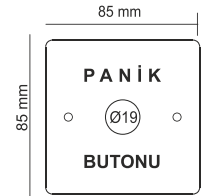

Paslanmaz Panik Butonu
Stainless Panic Button

Kod/Code: 334828

TEKNİK DETAYLAR / Details
> 19 mm Çap, Tek Kontak No, COM