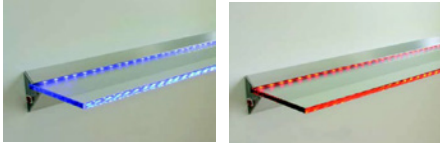

- > Rafılı Dolaplar İçin Modül Oluşturma Seti
- > İstenilen Adette Raf Ekleme Olanağı