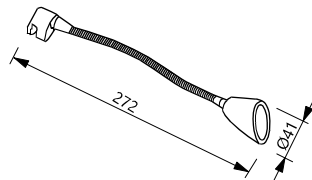

Ayna Üstü Tekli Aydınlatma Single Mirror Top Lighting

Kod/Code	Açıklama/Description
008459	Ayna Üstü Tekli Aydınlatma

TEKNİK DETAYLAR / Details

- > 41 mm x 272 mm x Spiral
- > Gövde Rengi Krom
- > 12 Volt