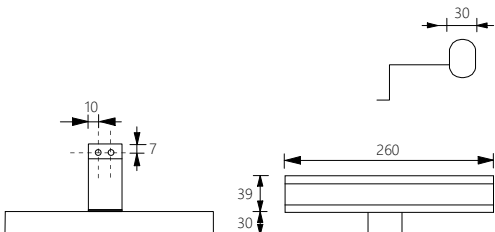

TEKNİK DETAYLAR / Details

- > Kolay Montaj ve Kolay Kullanım
- > Gümüş Rengi Alüminyum Eloksal Gövde
- > Işık Rengi; Ilık Beyaz (3000K), Soğuk Beyaz (6500K)
- > Enerji Tasarruflu Led Aydınlatma (4W)
- > Düşük Çalışma Isısı
- > Uzun Ömür; 30.000 Saat, Günlük 6 Saat Kullanımda 14 Yıl Ömür
- > Banyo, Mutfak ve Mağazalarda Tablo Ayna ve Dolap Üstü Kullanım