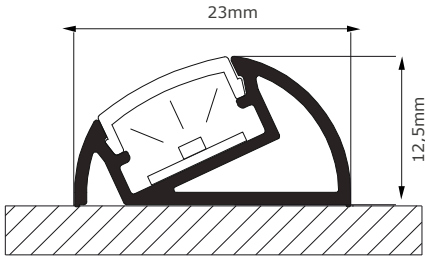

Çekmece İçi Pili Aydınlatma

Drawer Lighting

Kod/Code	Açıklama/Description
272824	Yüzeyden Led 30 cm Beyaz Işık
088423	Yüzeyden Led 30 cm Sarı Işık
272825	Yüzeyden Led 10 cm Ek Beyaz Işık
088500	Yüzeyden Led 10 cm Ek Sarı Işık

TEKNİK DETAYLAR / Details

- > Kolay Montaj ve Kolay Kullanım
- > Alüminyum Malzeme
- > Çekmece İçi ve Dolap İçi Kullanım
- > Adaptör Dahil Değildir.
- > Beyaz veya Sarı Işık