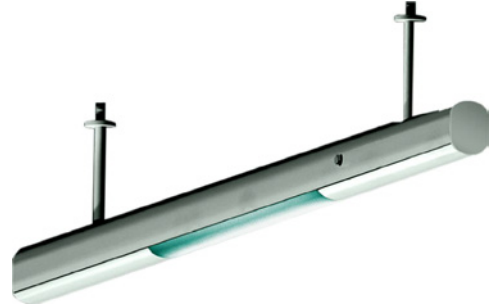

Gardrop İçi Askı Aydınlatma
Cout Hanger Type Wardrobe Lighting