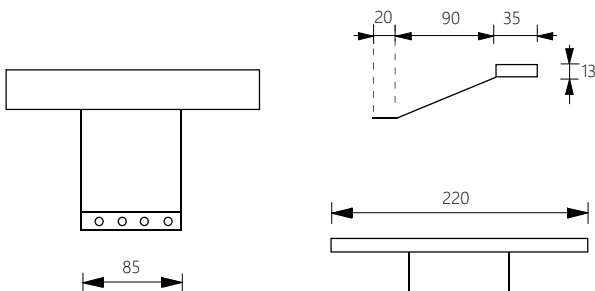

Tablo Aydınlatması Multi Led Mirror And Cabinet Top Lighting

Kod/Code	Açıklama/Description
072759	Multi Led 400 mm - 220V

TEKNİK DETAYLAR / Details

- > Malzeme; Alüminyum
- > Alüminyum Rengi; Mat Alüminyum
- > Led Rengi; Soğuk Beyaz

Ayna ve Dolap Üstü Aydınlatma Mirror And Cabinet Top Lighting

Kod/Code	Açıklama/Description
072757	Ayna ve Dolap Üstü Aydınlatma

TEKNİK DETAYLAR / Details

- > Vidalama Yolu İle Kolay Montaj
- > Gümüş Rengi Alüminyum Eloksal Gövde
- > Işık Rengi; Ilık Beyaz (3000K), Soğuk Beyaz (6500K)
- > Enerji Tasarruflu Led Aydınlatma (2.2W)
- > Düşük Çalışma Isısı
- > Uzun Ömür; 30.000 Saat, Günlük 6 Saat Kullanımda 14 Yıl Ömür
- > Banyo, Mutfak ve Mağazalarda Tablo, Ayna ve Dolap Üstü Kullanım