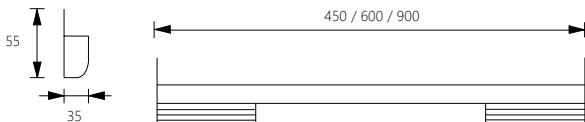

Tezgah Üstü Aydınlatma Counter Top Lighting

Priz Donanımlı

Kod/Code	Açıklama/Description
008503	Tezgah Üstü Ünite Set

TEKNİK DETAYLAR / Details

- > Yanyana Monte Edilebilen Farklı Boy Üniteler
- > Noktasal Spot Aydınlatma
- > Kolay Montaj ve Kolay Kullanım
- > Alüminyum Eloksal Profil Gövde, 2 m Güç Kablosu 3x2,5 Flexible
- > Kapalı Tip Ampüllü Spot ve Elektronik Trafo
- > Tezgah Üstü Kullanım Priz Donanımlı Tasarım

Işıklı Raf Tipi Aydınlatma Lighting Shelf

Kod/Code	Açıklama/Description
064008	Işıklı Raf 450 mm
008506	Işıklı Raf 600 mm
008508	Işıklı Raf 900 mm

TEKNİK DETAYLAR / Details

- > Yanyana Monte Edilebilen Farklı Boy Üniteler
- > Kolay Montaj ve Kolay Kullanım
- > Alüminyum Eloksal Profil Gövde
- > Darbeye ve Isıya Dayanıklı Temperli Kumlu Cam
- > Elektronik Balastlı Floresan Aydınlatma, 1 m Güç Kablosu
- > Her Türlü Alanda Raf Olarak Kullanım
- > Dekoratif ve Şık Atmosfer Uygulamaları İçin Floresan Aydınlatmalı Raf

Çekmece İçi Aydınlatma Drawer Lighting

Modül İçine
Montaj Kolaylığı

Kod/Code	Açıklama/Description
066142	Çekmece İçi Aydınlatma 600 mm
066143	Çekmece İçi Aydınlatma 900 mm

TEKNİK DETAYLAR / Details

- > Alüminyum Eloksal Profil Gövde
- > Elektronik Balastlı Floresan Aydınlatma
- > 1 m Güç Kablosu Flexible
- > Çekmece İçleri, Eyme ve Kiler Dolaplarında Kullanım