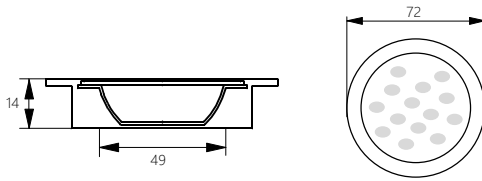

### Led Spot

Led Downlight Spot

Kod/Code	Açıklama/Description
061323	Yuvarlak Gömme Spot Beyaz Işık
061377	Yuvarlak Gömme Spot Gün Işığı

TEKNİK DETAYLAR / Details	
Malzeme	: Metal
Aydınlatma	: Led
Montaj Ölçüsü	: 49 mm, 18 mm Suntaya Uygun