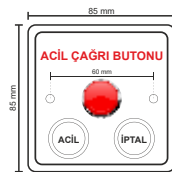

**Kod/Code: 334826**

**TEKNİK DETAYLAR / Details**  
> 12/24V DC, Gömme Tip

**Temazsız El Sensörü**  
Contactless Hand Sensor

**Kod/Code: 334827**

**TEKNİK DETAYLAR / Details**  
> 12/24V DC, Gömme Tip

**Paslanmaz Acil Çağrı Butonu**  
Stainless Emergency Call Button