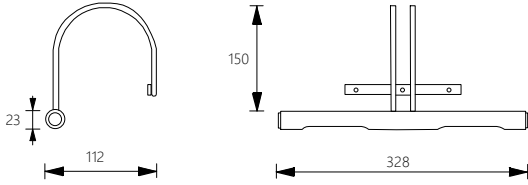

Banyo Aplik Serisi Bathroom Applique Series

Kod/Code	Açıklama/Description
064011	Banyo Aplik Halojen

TEKNİK DETAYLAR / Details

- > Kolay Montaj ve Kolay Kullanım
- > Gövde Tamamı Piriç Malzeme
- > Kromaj Kaplama
- > Güç Kaynağı; 220/12V AC 60 VA Elektronik Trafo
- > Halojen Kapsül Ampul İğne Ayak (2 x 20W)
- > Banyo ve İç Mekanlarda Duvar, Tablo ve Ayna Aydınlatma

Ayna Üstü Aydınlatma Mirror Top Lighting

Kod/Code	Açıklama/Description
064024	Ayna Üstü Aydınlatma

TEKNİK DETAYLAR / Details

- > Vida veya Çift Taraflı Bant İle Kolay Montaj
- > Alüminyum Eloksal Gövde
- > Döndürülerek Ayarlanabilir Aydınlatma Alanı
- > Direkt Ayna Camına Montaj
- > Işık Rengi; Ilık Beyaz (3000K), Soğuk Beyaz (6500K)
- > Enerji Tasarruflu Led Bar Aydınlatma (4W)
- > Banyo Mutfak ve Mağazalarda, Ayna Yanları veya Üstleri

Ayna ve Dolap Üstü Aydınlatma Mirror Cabinet Top Lighting

Kod/Code	Açıklama/Description
064022	Ayna ve Dolap Üstü Aydınlatma

TEKNİK DETAYLAR / Details

- > Kolay Montaj ve Kolay Kullanım
- > Gümüş Rengi Alüminyum Eloksal Gövde
- > Işık Rengi; Ilık Beyaz (3000K), Soğuk Beyaz (6500K)
- > Enerji Tasarruflu Led Aydınlatma (4W)
- > Düşük Çalışma Isısı
- > Uzun Ömür; 30.000 Saat, Günlük 6 Saat Kullanımda 14 Yıl Ömür
- > Banyo, Mutfak ve Mağazalarda Tablo Ayna ve Dolap Üstü Kullanım