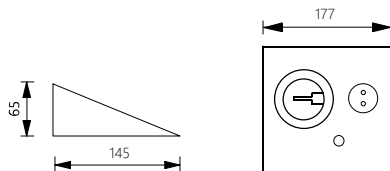

Tezgah Üstü Aydınlatma

Counter Top Lighting

Kod/Code	Açıklama/Description
064001	Tezgah Üstü Üçgen Spot

TEKNİK DETAYLAR / Details

- > Noktasal Spot Aydınlatma
- > Paslanmaz Çelik, Krom Nikel Gövde
- > Kolay Montaj ve Kolay Kullanım
- > Temper Camlı Halojen Ampüllü Spot 12V/20W
- > Sıcak Spota El Temasını Önlemek İçin Gövde Yanından Anahtarlı
- > Mutfak ve Banyolarda Tezgah Üstü Kullanım

Tezgah Üstü Aydınlatma

Counter Top Lighting

Kod/Code	Açıklama/Description
064014	Tezgah Üstü Halojen Spot
064013	Tezgah Üstü Topraklı Priz

TEKNİK DETAYLAR / Details

- > Yanyana Monte Edilebilen Farklı Boy Üniteler
- > Kolay Montaj ve Kolay Kullanım
- > Paslanmaz Çelik Gövde
- > Mutfaklarda Tezgah Üstü Kullanım

Tezgah Üstü Aydınlatma

Counter Top Lighting

Priz Donanımlı

Kod/Code	Açıklama/Description
064015	Tezgah Üstü Set Priz + Spot

TEKNİK DETAYLAR / Details

- > Yanyana Monte Edilebilen Farklı Boy Üniteler
- > Kolay Montaj ve Kolay Kullanım
- > Paslanmaz Çelik Gövde
- > Temper Camlı Halojen Ampüllü Spot ve Elektronik Trafo
- > Tezgah Üstü Kullanım Priz Donanımlı Tasarım