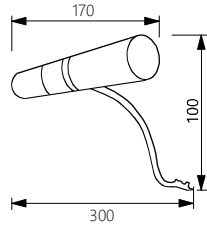

Ayna ve Tablo Aydınlatması Mirror And Cabinet Top Lighting

Kod/Code	Açıklama/Description
055277	Ayna ve Tablo Aydınlatması

TEKNİK DETAYLAR / Details

- > 170 x 300 x 100 mm
- > Gövde Rengi Gri
- > 230V
- > Ampul Dahildir.