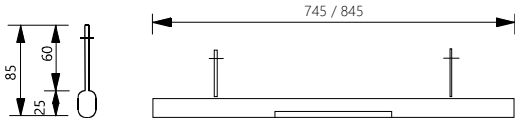

TEKNİK DETAYLAR / Details

- > 15 Kg. Taşıma Kapasitesi
- > Alüminyum Eloksal Profil Gövde, 1 m Güç Kablosu
- > Elektronik Balastlı Floresan Aydınlatma
- > Dolap ve Vestiyer İçi Kullanım
- > İsteğe Bağlı Olarak Sensörlü / Led Aydınlatmalı Üretim