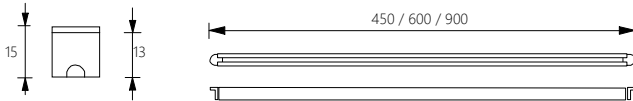

#### TEKNİK DETAYLAR / Details

- > İsteğe Bağlı Özel Ölçü
- > Kanal İçerisine Montaj Profili
- > Kanal Geniřliđi 15 mm, Yüksekliđi 10 mm, Yüzey Geniřliđi 22 mm
- > 12V Adaptör Beslemeli
- > İstenen Led Rengi ve Ölçü Seçeneđi