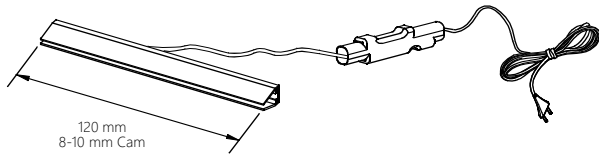

Işıklı Raf Sistemi
Led Lighting Self

Dokunmatik

Kod/Code	Açıklama/Description
072749	Işıklı Raf 600 mm - 8 mm Temper Cam 21.477
072750	Işıklı Raf 900 mm - 8 mm Temper Cam 21.478

TEKNİK DETAYLAR / Details

- > Alüminyum Malzeme
- > Renk ; Soğuk Beyaz, Yeşil, Mavi, Kırmızı, Turuncu, Kehribar
- > Alüminyum Rengi; Krom ve Alüminyum Kaplama

Işıklı Raf
Led Lighting Self

Anahtarlı

Kod/Code	Açıklama/Description
072751	Işıklı Raf 600 mm - 8 mm Temper Cam 21.467
072752	Işıklı Raf 900 mm - 8 mm Temper Cam 21.468

TEKNİK DETAYLAR / Details

- > Alüminyum Malzeme
- > Renk ; Soğuk Beyaz, Yeşil, Mavi, Kırmızı, Turuncu, Kehribar
- > Alüminyum Rengi; Krom ve Alüminyum Kaplama

- > Rafılı Dolaplar İçin Modül Oluşturma Seti
- > İstenilen Adette Raf Ekleme Olanağı

Cam İçin Led
Led For Glass

Kod/Code	Açıklama/Description
072753	Cam İçin Led 120 mm

TEKNİK DETAYLAR / Details

- Malzeme : Plastik
- Özellik : 8 - 10 mm Cam Kalınlığı İçin
- Renk : Soğuk Beyaz, Yeşil, Mavi, Kırmızı, Turuncu, Kehribar