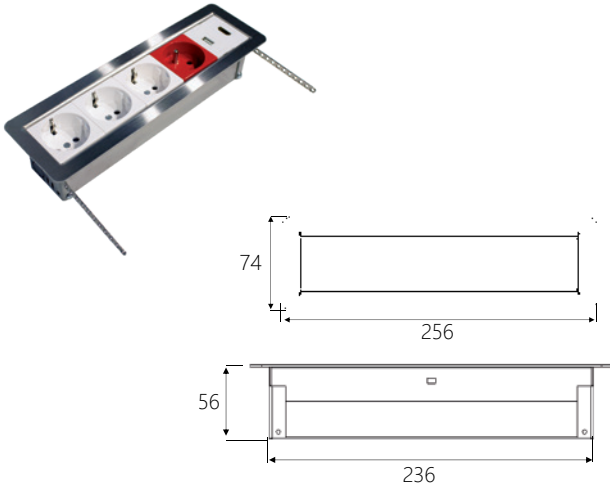

Fonksiyonel Tezgahüstü Priz Sistemi

Cable Manager For Conference Table

Kod/Code	Açıklama/Description
295674	Fonksiyonel Priz Sistemi

TEKNİK DETAYLAR / Details

Malzeme	: Alüminyum Gövde, Metal Somun
Fonksiyon	: Masa Üstü, Tezgah Üstü, Enerji ve Data Dağıtım, 360° Dönebilir.
Kullanım Alanları	: Ofis Mobilyaları, Otel Mobilyaları, Okul / Üniversite Mobilyaları, Konferans Masaları, Ev/Mutfak Mobilyaları,