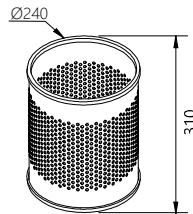

Kağıt Sepeti Paper Basket

Değişik Renk
Alternatifleri

Kod/Code	Açıklama/Description
070959	Ofis Tipi Delikli Kağıt Sepeti

TEKNİK DETAYLAR / Details

Malzeme	: Çelik
Kaplama	: Krom, Siyah
Kapasite	: 8 - 10 lt