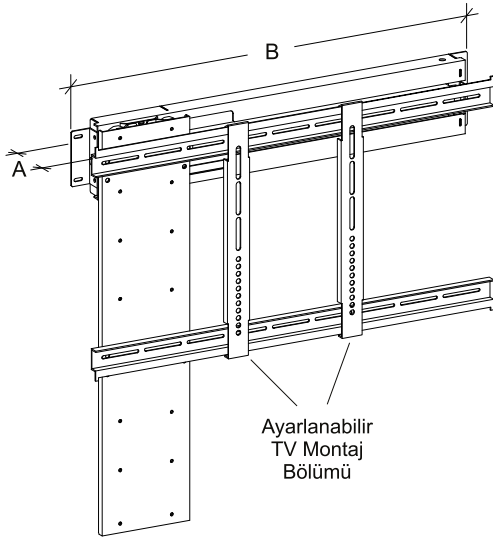

Kapalı Görünüm