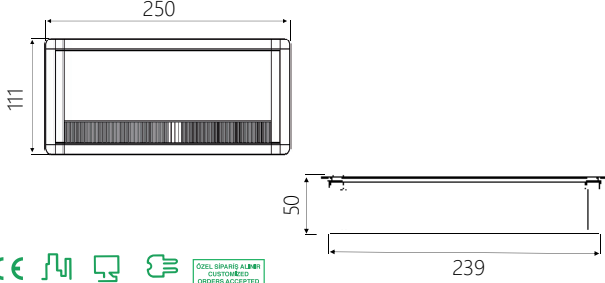

Fonksiyonel Tezgahüstü Priz Sistemi

Cable Manager For Conference Table

Kod/Code	Açıklama/Description
320286	Fonksiyonel Priz Sistemi

TEKNİK DETAYLAR / Details

Malzeme	: Alüminyum Gövde, Metal Somun
Fonksiyon	: Masa Üstü, Tezgah Üstü, Enerji ve Data Dağıtımı
Kullanım Alanları	: Ofis Mobilyaları, Otel Mobilyaları, Okul / Üniversite Mobilyaları, Konferans Masaları, Ev/Mutfak Mobilyaları,

Fonksiyonel Tezgahüstü Priz Sistemi

Cable Manager For Conference Table

Kod/Code	Açıklama/Description
320215	Fonksiyonel Tezgahüstü Priz Sistemi

TEKNİK DETAYLAR / Details

Malzeme	: Alüminyum Gövde, Metal Somun
Fonksiyon	: Masa Üstü, Tezgah Üstü, Enerji ve Data Dağıtımı
Kullanım Alanları	: Ofis Mobilyaları, Otel Mobilyaları, Okul / Üniversite Mobilyaları, Konferans Masaları, Ev/Mutfak Mobilyaları,

Fonksiyonel Tezgahüstü Priz Sistemi

Cable Manager For Conference Table

Kod/Code	Açıklama/Description
299779	Fonksiyonel Tezgahüstü Priz Sistemi

TEKNİK DETAYLAR / Details

Malzeme	: Alüminyum Gövde, Metal Somun
Fonksiyon	: Masa Üstü, Tezgah Üstü, Enerji ve Data Dağıtımı
Kullanım Alanları	: Ofis Mobilyaları, Otel Mobilyaları, Okul / Üniversite Mobilyaları, Konferans Masaları, Ev/Mutfak Mobilyaları,