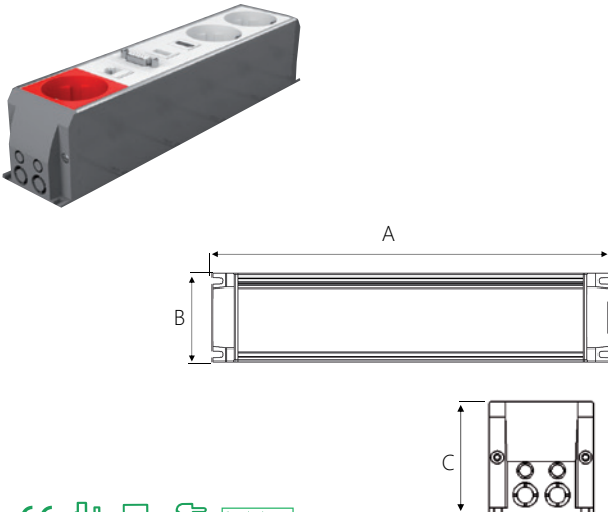

Fonksiyonel Gizli Priz Sistemi

Cable Manager For Conference Table

Kod/Code	Açıklama/Description
320285	Gizli Priz Sistemi

TEKNİK DETAYLAR / Details

Malzeme	: Alüminyum Gövde, Metal Somun
Fonksiyon	: Masa Üstü, Tezgah Üstü, Enerji ve Data Dağıtım, 360° Dönebilir.
Kullanım Alanları	: Ofis Mobilyaları, Otel Mobilyaları, Okul / Üniversite Mobilyaları, Konferans Masaları, Ev/Mutfak Mobilyaları,