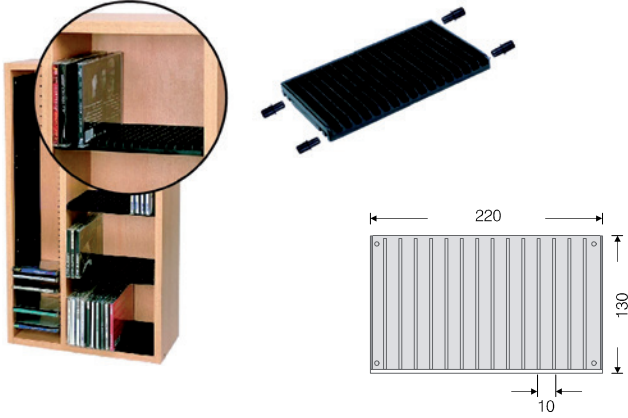

Dikey Cd Tutucu Vertical Cd Shelf

Kod/Code	Açıklama/Description
052700	Dikey Cd Taşıyıcı

TEKNİK DETAYLAR / Details	
Malzeme	: Plastik
Ölçü	: 130 x 220 mm
Renk	: Siyah, Gri
1 Set	: 1 Adet Cd Rafı, 4 Adet Yuvarlak Raf Pimi
> 17 Adet Cd Kapasitesi