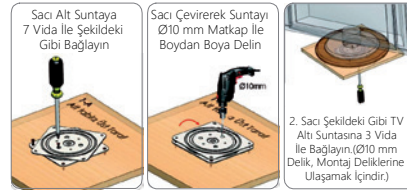

Kare Metal Tv Altı -Square Metal Tv Stand

Kod/Code	Açıklama/Description
010298	Kare Metal Tv Altı 150 x 150 mm

TEKNİK DETAYLAR / Details	
Malzeme	: Çelik
Kalınlık	: 2 mm
Taşıma Kapasitesi	: 140 Kg