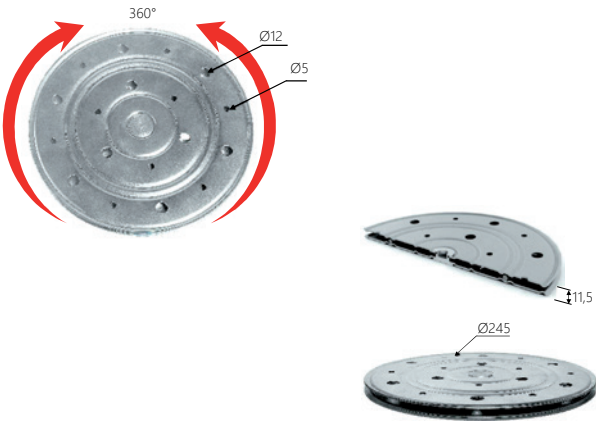

### Yuvarlak Metal Tv Altı Round Metal Tv Stand

Kod/Code	Açıklama/Description
010297	Yuvarlak Metal Tv Altı

TEKNİK DETAYLAR / Details	
Malzeme	: Metal
Kalınlık	: 2 mm
Taşıma Kapasitesi	: 180 Kg
Adım 1: Sacı Alt Suntaya 9 Vida İle Şekildeki Gibi Bağlayın	
Adım 2: Sacı Çevirerek Suntayı Ø10 mm Matkap İle Boydan Boya Delin	
Adım 3: Sacı Şekildeki Gibi TV Altı Suntasına 9 Vida İle Bağlayın. (Ø12 mm Delik, Montaj Deliklerine Ulaşmak İçindir.)	