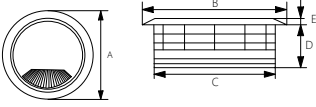

Kod/Code	A	B	C	D	E
053823	67	67	60	13.3	2.7
053824	67	67	60	13.3	2.7
062497	67	67	60	13.3	2.7
315617	56	56	50	13.3	2.7