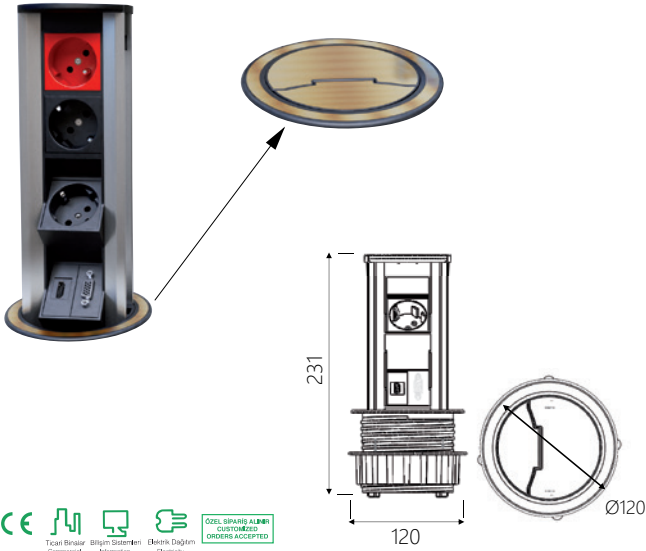

Fonksiyonel Gizli Priz Sistemi

Cable Manager For Conference Table

Kod/Code	Açıklama/Description
320285	Gizli Priz Sistemi

TEKNİK DETAYLAR / Details

Malzeme	: Alüminyum Gövde, Metal Somun
Fonksiyon	: Masa Üstü, Tezgah Üstü, Enerji ve Data Dağıtım, 360° Dönebilir.
Kullanım Alanları	: Ofis Mobilyaları, Otel Mobilyaları, Okul / Üniversite Mobilyaları, Konferans Masaları, Ev/Mutfak Mobilyaları,