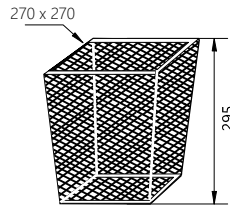

Kağıt Sepeti Paper Basket