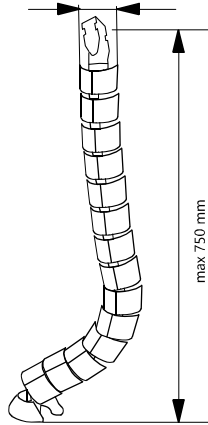

# 09

Uzaktan Kumandalı Hidrolik TV Mekanizması  
Flat Move Remote Control Hydraulic TV Mechanism

Kod/Code	Açıklama/Description
320288	Gizli Tv Ünitesi 32 inch
320289	Gizli Tv Ünitesi 42 inch
320290	Gizli Tv Ünitesi 55 inch

STANDART ÜRÜN ÖLÇÜLERİ

MODEL	A	B	C	D	E	F	MAKS. TV YÜKSEKLİĞİ
320288 (32")	8	70	54	12	66	4	52 cm'e kadar TV
320289 (42")	8	70	67	12	79	4	65 cm'e kadar TV
320290 (55")	8	70	76	17	93	4	73 cm'e kadar TV