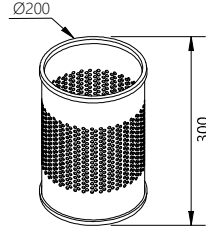

Kağıt Sepeti Paper Basket

Değişik Renk
Alternatifleri

Kod/Code	Açıklama/Description
070673	Küçük Boy Kağıt Sepeti Beyaz
008127	Küçük Boy Kağıt Sepeti Gri
008126	Küçük Boy Kağıt Sepeti Siyah

TEKNİK DETAYLAR / Details

Malzeme	: Çelik Levha
Renk Alternatifleri	: Beyaz, Siyah, Kırmızı, Sarı, Gri, Mat Nikel Mat Krom