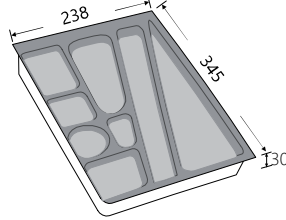

Kalemlikler Tray Unit

Kod/Code	Açıklama/Description
006952	Kalemlik Siyah

TEKNİK DETAYLAR / Details

Malzeme	: Plastik
Ölçü	: 238 x 345 x 30 mm
Renk	: Siyah