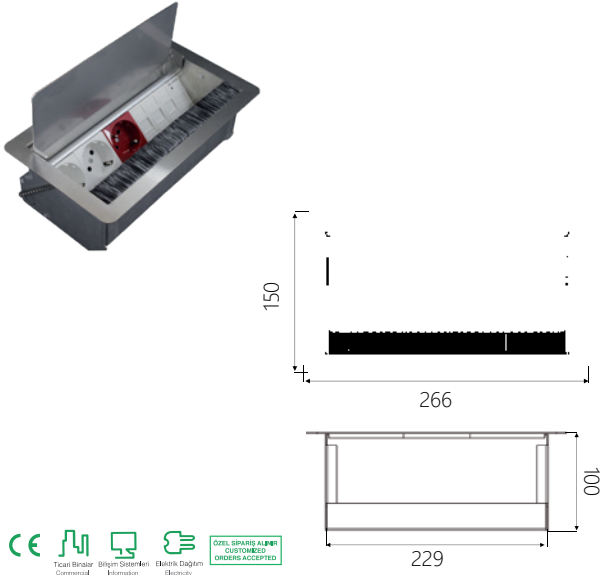

TEKNİK DETAYLAR / Details

Malzeme	: Alüminyum Gövde, Metal Somun
Fonksiyon	: Masa Üstü, Tezgah Üstü, Enerji ve Data Dağıtımı
Kullanım Alanları	: Ofis Mobilyaları, Otel Mobilyaları, Okul / Üniversite Mobilyaları, Konferans Masaları, Ev/Mutfak Mobilyaları,