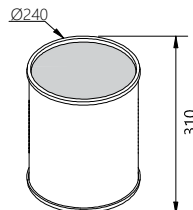

Kağıt Sepeti Paper Basket

Değişik Renk
Alternatifleri

Kod/Code	Açıklama/Description
070960	Ofis Tipi Deliksiz Kağıt Sepeti

TEKNİK DETAYLAR / Details

Malzeme	: Çelik
Kaplama	: Krom, Siyah
Kapasite	: 8 - 10 lt