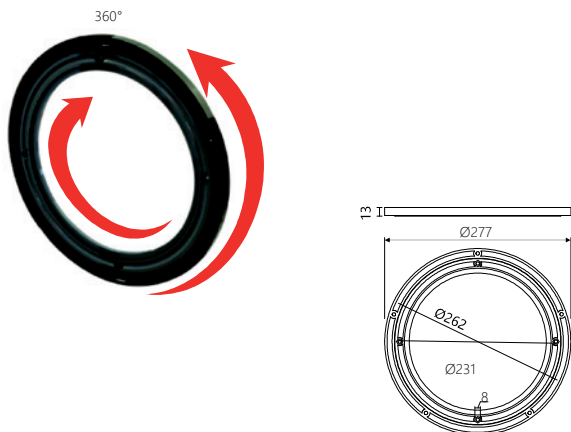

Dikey Cd Tutucu Vertical Cd Shelf

Kod/Code	Açıklama/Description
052700	Dikey Cd Taşıyıcı

TEKNİK DETAYLAR / Details	
Malzeme	: Plastik
Ölçü	: 130 x 220 mm
Renk	: Siyah, Gri
1 Set	: 1 Adet Cd Rafı, 4 Adet Yuvarlak Raf Pimi
> 17 Adet Cd Kapasitesi	

Yuvarlak Metal Tv Altı Round Metal Tv Stand

Kod/Code	Açıklama/Description
010297	Yuvarlak Metal Tv Altı

TEKNİK DETAYLAR / Details	
Malzeme	: Metal
Kalınlık	: 2 mm
Taşıma Kapasitesi	: 180 Kg
Adım 1: Sacı Alt Suntaya 9 Vida İle Şekildeki Gibi Bağlayın	
Adım 2: Sacı Çevirerek Suntayı Ø10 mm Matkap İle Boydan Boya Delin	
Adım 3: Sacı Şekildeki Gibi TV Altı Suntasına 9 Vida İle Bağlayın. (Ø12 mm Delik, Montaj Deliklerine Ulaşmak İçindir.)	

Kare Metal Tv Altı -Square Metal Tv Stand

Kod/Code	Açıklama/Description
010298	Kare Metal Tv Altı 150 x 150 mm

TEKNİK DETAYLAR / Details	
Malzeme	: Çelik
Kalınlık	: 2 mm
Taşıma Kapasitesi	: 140 Kg

Plastik Tv Altı Plastic Tv Stand

Kod/Code	Açıklama/Description
010299	Yuvarlak Plastik Tv Altı Siyah

TEKNİK DETAYLAR / Details	
Malzeme	: Plastik
Taşıma Kapasitesi	: 80 Kg