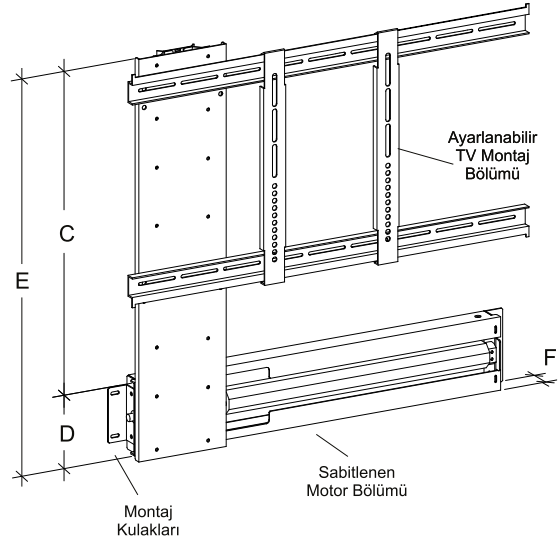

Açık Görünüm