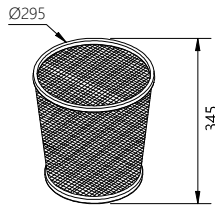

Kağıt Sepeti Paper Basket