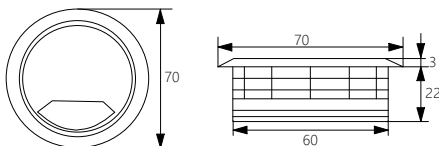

Plastik Kablo Kapağı Desk Cable Manager (Plastic)

Kod/Code	Açıklama/Description
006407	Plastik Kablo Kapağı Beyaz
006412	Plastik Kablo Kapağı Gri
006409	Plastik Kablo Kapağı Kahve

TEKNİK DETAYLAR / Details

Malzeme	: Plastik
Ölçü	: Ø60 x 25 mm
Kullanım Alanı	: Ofis Masaları Kablo Kanal Kapağı
Renk Alternatifleri	: Beyaz, Siyah, Kahve, Bej, Gri, Açık Gri Kiraz, Armut