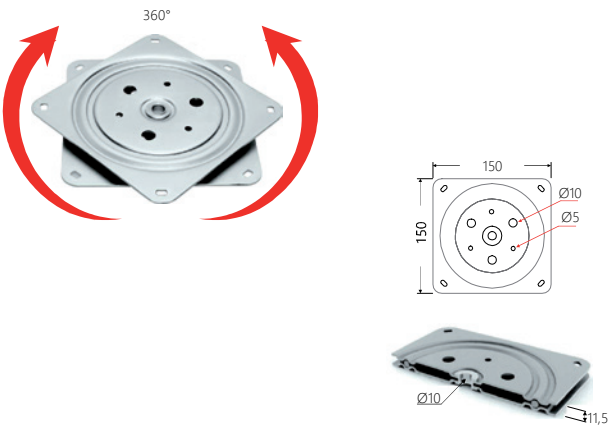

### Dikey Cd Tutucu Vertical Cd Shelf

Kod/Code	Açıklama/Description
052700	Dikey Cd Taşıyıcı

TEKNİK DETAYLAR / Details	
Malzeme	: Plastik
Ölçü	: 130 x 220 mm
Renk	: Siyah, Gri
1 Set	: 1 Adet Cd Rafı, 4 Adet Yuvarlak Raf Pimi
> 17 Adet Cd Kapasitesi	

### Yuvarlak Metal Tv Altı Round Metal Tv Stand

Kod/Code	Açıklama/Description
010297	Yuvarlak Metal Tv Altı

TEKNİK DETAYLAR / Details	
Malzeme	: Metal
Kalınlık	: 2 mm
Taşıma Kapasitesi	: 180 Kg
Adım 1: Sacı Alt Suntaya 9 Vida İle Şekildeki Gibi Bağlayın	
Adım 2: Sacı Çevirerek Suntayı Ø10 mm Matkap İle Boydan Boya Delin	
Adım 3: Sacı Şekildeki Gibi TV Altı Suntasına 9 Vida İle Bağlayın. (Ø12 mm Delik, Montaj Deliklerine Ulaşmak İçindir.)	