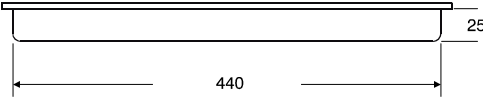

Kod/Code	A	B	C	D	E
053823	67	67	60	13.3	2.7
053824	67	67	60	13.3	2.7
062497	67	67	60	13.3	2.7
315617	56	56	50	13.3	2.7