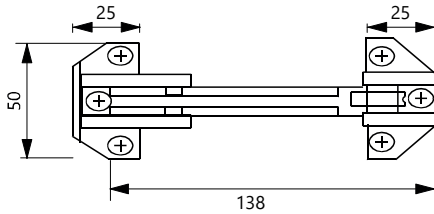

Kapı Emniyet Mandalı

Door Security Guard

Kod/Code	Açıklama/Description
320120	Kapı Emniyet Kelepçesi Paslanmaz Saten
320121	Kapı Emniyet Kelepçesi Paslanmaz Matsarı
320122	Kapı Emniyet Kelepçesi Paslanmaz Siyah
334358	Kapı Emniyet Kelepçesi Paslanmaz Antik
335876	Kapı Emniyet Kelepçesi Paslanmaz Pur-33 Bronz

TEKNİK DETAYLAR / Details

- > 304 Paslanmaz Çelik
- > Kapıya Yüzeyden Vidalanarak Montaj

Kapı Emniyet Kelepçesi

Door Security Guard

Kod/Code	Açıklama/Description
081111	Kapı Emniyet Kelepçesi Krom
081112	Kapı Emniyet Kelepçesi Saten
081113	Kapı Emniyet Kelepçesi Sarı

TEKNİK DETAYLAR / Details

Malzeme : Basınçlı Zamak Metal
Uygulama : Kapı Yüzeyine Montaj