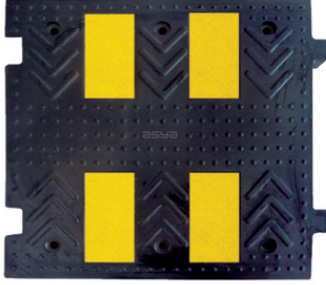

PL-01-200 | Kauçuk Hız Kesici 50x50x4,5 cm

Hız kasisi kullanarak araç trafiğini yavaşlatabilir, yaya ve araç güvenliği sağlayabilirsiniz. Kauçuk hız kesici kauçuk olması sayesinde uzun ömürlülüğü sağlar, kauçuk hız kasisinin üzeri reflektif malzemeler sayesinde maksimum gece görüşüne sahiptir. Gövde ağırlığı 9,45 kg dır. Kauçuk hız kesici gövdelerinde 6 adet vida deliği bulunmaktadır. Bu üründe 4 adet cam kürecikli reflektif bant kullanılmıştır. Trifon vida ve dübel ile asfalta veya beton zemine montajı yapılır.

Kauçuk hız kesici parçalarının her birinin uzunluğu 50 cm olup ürün derinliği 50 cm yüksekliği ise 4,5 cm'dir. Set oluşturmak amacıyla kullanım yerinin uzunluğuna göre gerektiği kadar parça sipariş edilir. Her bir setin başı ve sonuna iki adet hız kesici kapağı monte edilerek setin dayanıklılığı artırılır ve geçiş esnasında araç tekerlerinin zarar görmesi engellenir.

Gövde Ölçü : 500 x 465 x 45 mm

Kapak Ölçü : 500 x 250 x 45 mm

Malzeme Türü : Kauçuk

Renk Opsiyonları : Siyah

Teknik Özellikler : 4x Reflektif sarı yol bandı

Montaj Şekli : 10x120 mm Trifon vida, 14 mm Plastik dübel