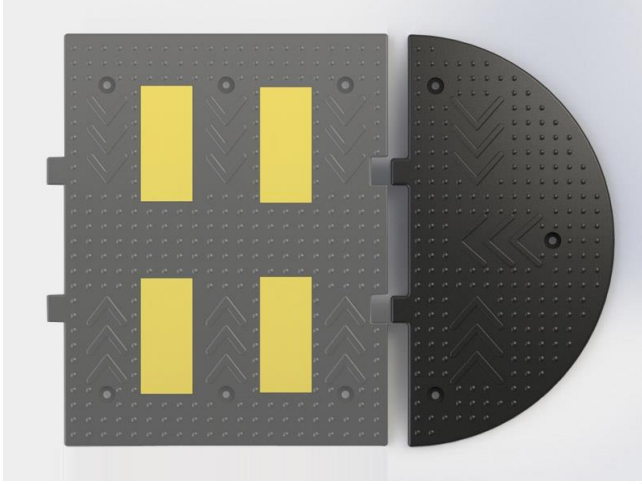

**PL-01-101 | Kauçuk Hız Kesici Kapağı 40x20x4,5 cm**

Kauçuk hız kesiciler giriş ve çıkışın kontrollü olması gereken durumlarda aracın yavaşlatılması için, araç ve yaya güvenliği için araç hızını düşürme amaçlı kullanılır. Reflektif cam kürecikli bantları ile maksimum gece görüşü sağlar. Trifon vida ve dübel ile asfalta veya beton zemine montajı yapılır.

Kauçuk hız kesici kapağı 50x40cm`lik hız kesicilerin başı ve sonuna yerleştirilerek setin sağlamlığını muhafaza etmeye ve araçların tekerlerini geçiş esnasında zarar görmesini engellemektedir. Siyah renkte üretilmektedir. Ürün genişliği 20 cm olup derinliği 40 cm dir. Parçanın yüksekliği 4,5 cm dir.

Gövde Ölçü : 500 x 400 x 45 mm

Kapak Ölçü : 400 x 200 x 45 mm

Malzeme Türü : Kauçuk

Renk Opsiyonları : Sarı - Siyah

Teknik Özellikler : 4 x Reflektif sarı yol bandı

Montaj Şekli : 10 x 120 mm Trifon vida ve 14 mm Plastik dubel