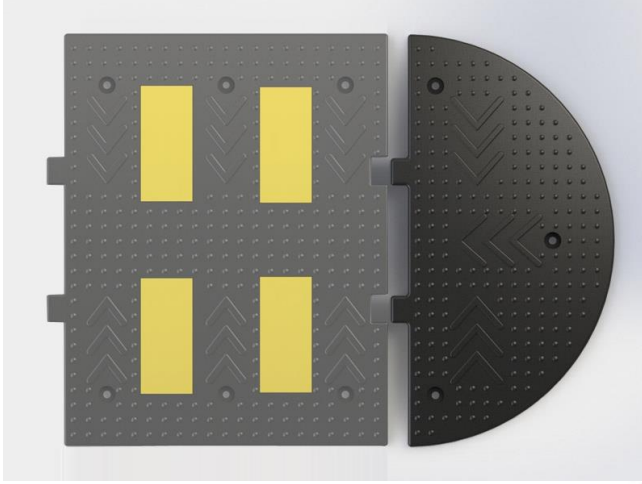

**PL-01-201 | Kauçuk Hız Kesici Kapağı 50x25x4,5 cm**

Kauçuk hız kesiciler giriş ve çıkışın kontrollü olması gereken durumlarda aracın yavaşlatılması için, araç ve yaya güvenliği için araç hızını düşürme amaçlı kullanılır. Reflektif cam kürecikli bantları ile maksimum gece görüşü sağlar. Trifon vida ve dübel ile asfalta veya beton zemine montajı yapılır.

Kauçuk hız kesici kapağı 50x50cm`lik hız kesicilerin başı ve sonuna yerleştirilerek setin sağlamlığını muhafaza etmeye ve araçların tekerlerini geçiş esnasında zarar görmesini engellemektedir. Siyah renkte üretilmektedir. Ürün genişliği 25 cm olup derinliği 50 cm dir. Parçanın yüksekliği 4,5 cm dir.

Gövde Ölçü : 500 x 500 x 45 mm

Kapak Ölçü : 500 x 250 x 45 mm

Malzeme Türü : Kauçuk

Renk Opsiyonları : Siyah

Teknik Özellikler : 4 x reflektif sarı yol bandı

Montaj Şekli : 10 x 120 mm Trifon vida, 14 Plastik dubel