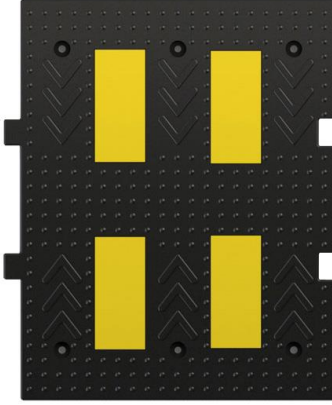

## PL-01-300 | Kauçuk Hız Kesici 50x60x4,5 cm

Hız kasisi kullanarak araç trafiğini yavaşlatabilir, yaya ve araç güvenliği sağlayabilirsiniz. Kauçuk hız kesici kauçuk olması sayesinde uzun ömürlülüğü sağlar, kauçuk hız kasisinin üzeri reflektif malzemeler sayesinde maksimum gece görüşüne sahiptir. Gövde ağırlığı 9,45 kg dır. Kauçuk hız kesici gövdelerinde 6 adet vida deliği bulunmaktadır. Bu üründe 4 adet cam kürecikli reflektif bant kullanılmıştır. Trifon vida ve dübel ile asfalta veya beton zemine montajı yapılır.

Kaçuk hız kesici parçalarının her birinin uzunluğu 50 cm olup ürün derinliği 50 cm yüksekliği ise 4,5 cmdir. Set oluşturmak amacıyla kullanım yerinin uzunluğuna göre gerektiği kadar parça sipariş edilir. Her bir setin başı ve sonuna iki adet hız kesici kapağı monte edilerek setin dayanıklılığı artırılır ve geçiş esnasında araç tekerlerinin zarar görmesi engellenir.

Gövde Ölçü : 500 x 600 x 45 mm

Kapak Ölçü : 600 x 300 x 45 mm

Malzeme Türü : Kauçuk

Renk Opsiyonları : Siyah

Teknik Özellikler : 4 x Reflektif sarı yol bandı

Montaj Şekli : 10 x 120 mm Trifon vida, 14 mm Plastik dubel

Ağırlık : Gövde: 10,55 kg / Kapak: 4,30 kg