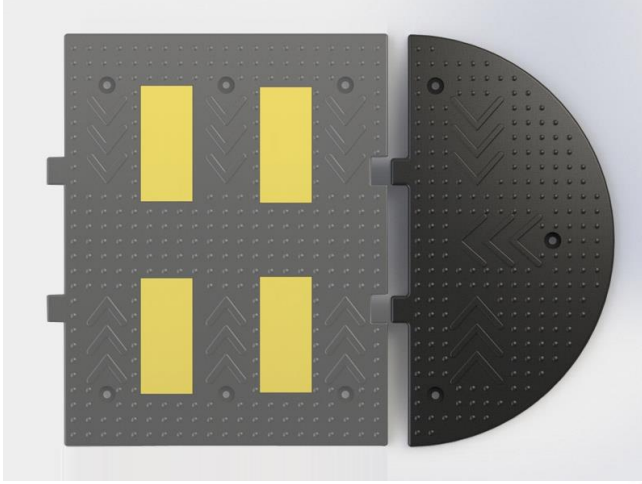

**PL-01-301 | Kauçuk Hız Kesici Kapağı 60x30x4,5 cm**

**Kauçuk hız kesiciler** giriş ve çıkışın kontrollü olması gereken durumlarda aracın yavaşlatılması için, araç ve yaya güvenliği için araç hızını düşürme amaçlı kullanılır. Reflektif cam kürecikli bantları ile maksimum gece görüşü sağlar. Trifon vida ve dübel ile asfalta veya beton zemine montajı yapılır.

Kauçuk hız kesici kapağı 50x60cm'lik hız kesicilerin başı ve sonuna yerleştirilerek setin sağlamlığını muhafaza etmeye ve araçların tekerlerini geçiş esnasında zarar görmesini engellemektedir. Siyah renkte üretilmektedir. Ürün genişliği 30 cm olup derinliği 60 cm dir. Parçanın yüksekliği 4,5 cm dir.

Gövde Ölçü : 600 x 450 x 45 mm

Kapak Ölçü : 600 x 300 x 45 mm

Malzeme Türü : Kauçuk

Renk Opsiyonları : Sarı - Siyah

Teknik Özellikler : 6 x Reflektif sarı yol bandı

Montaj Şekli : 10 x 120 mm Trifon vida ve 14 mm Plastik dubel