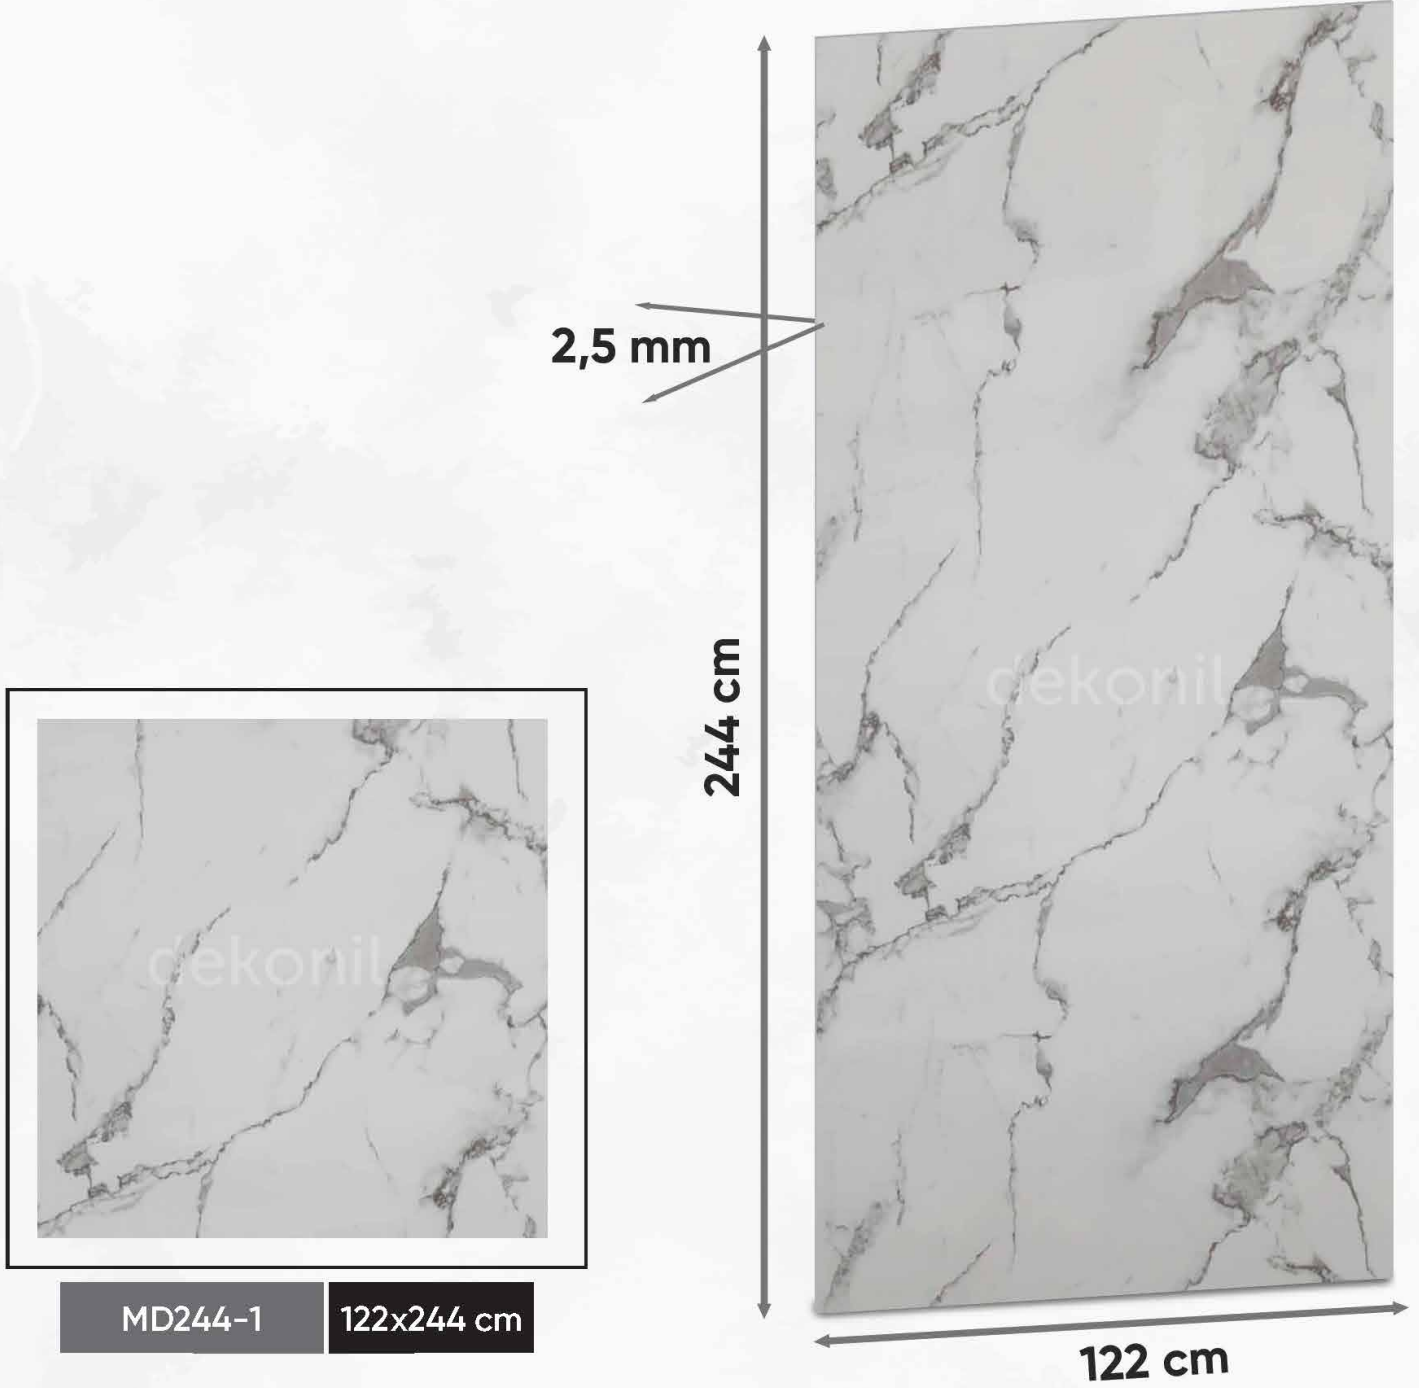

MD244-4

PVC Yapı ve Katmanları

Pvc Duvar Panellerinin Özellikleri

Features of PVC Wall Panels

- **Betopan ve MDF malzemeye lamine edilebilir.**
- It can be laminated to Betopatr and MDF materials.
- **Su geçirmez ve nem dayanımı yüksektir.**
- It is waterproof and highly moisture resistant.
- **B1 sınıfı alev yürütmez, toksit duman salgılamaz.**
- Class B1 does not conduct flames and does not release toxic smoke.
- **Temizliği ve bakımı kolaydır.**
- It is easy to clean and maintain.

Ölçüler: En:122 cm, Boy:244, Kalınlık:2,5 mm

Dimensions: Width: 122 cm, Length: 244, Thickness: 2.5 mm

White Mermer Desenli Pvc Duvar Paneli

White Marble Patterned PVC Wall Panel

Black Mermer Desenli Pvc Duvar Paneli

122x244 cm

2,5 mm

244 cm

122 cm

Black White Mermer Desenli Pvc Duvar Paneli

Black and White Marble Patterned PVC Wall Panel

MD244-10

122x244 cm

244 cm

122 cm

Grey White Mermer Desenli Pvc Duvar Paneli

Grey White Marble Patterned PVC Wall Panel

2,5 mm

244 cm

122 cm

MD244-23