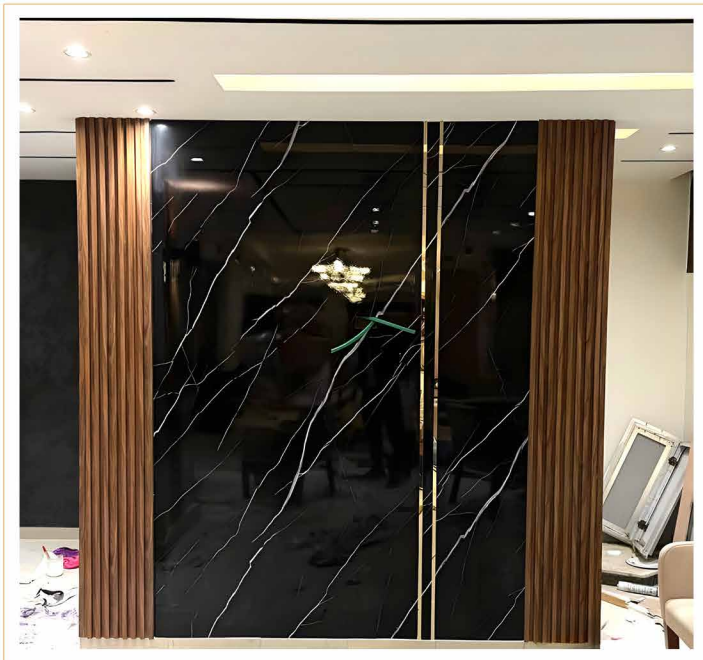

122x244 cm

Matt Black Pvc Duvar Paneli

Matt Black PVC Wall Panel

Matt Gri Pvc Duvar Paneli

Matt Grey PVC Wall Panel

Türkiye'nin En Büyük Dekorasyon Mağazası

ŞUBELERİMİZ / OUR BRANCES

Türkiye		İstanbul	Yurtdışı	
İstanbul	Muğla	Başakşehir	İngiltere	Gürcistan
İzmir	Çorlu	Beylikdüzü	Kosova	Moritanya
Konya		Keyap(Ümraniye)	Kıbrıs	Sırbistan
Hatay		Pendik	Hollanda	Morocco
				Almanya