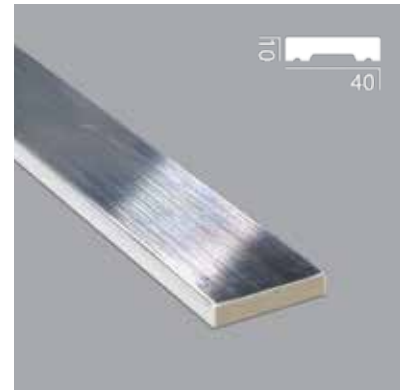

D4010-K 40x10x2400 mm