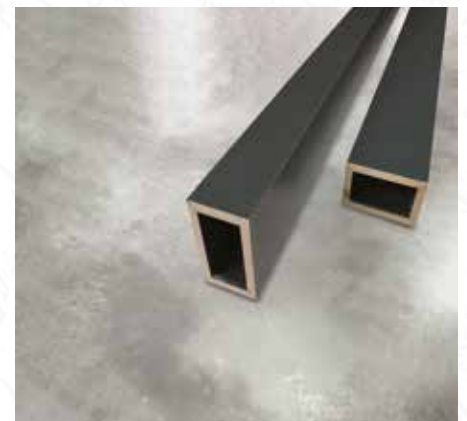

Holzseparatoren I *Wooden Separators*

- Hergestellt aus MDF erster Klasse.
- Hergestellt aus 8 mm MDF.
- Die Farben verblässen nicht.
- Es verfügt über eine abwischbare Oberfläche.

- *Manufactured from first-grade MDF.*
- *Made from 8 mm MDF.*
- *Colors do not fade and it has a wipe-clean surface.*
- *No chemical substances are used.*

DS-005