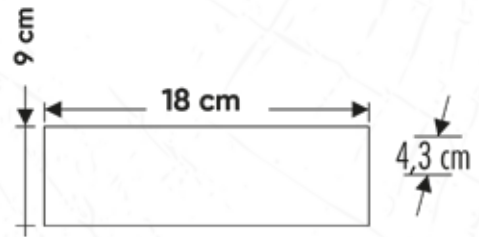

Technische Eigenschaften

Maße:

Höhe: 9 cm · Breite: 18 cm

Leistung: 10 W

Spannung: 220–240 V

Farbtemperatur: 3200 K

DMA-521

Montage