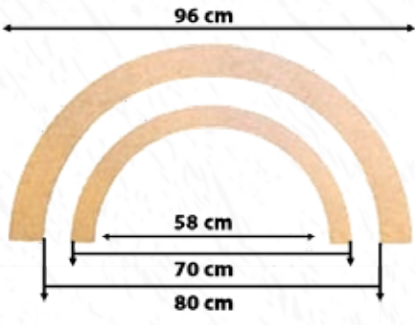

MDF105-ISK

MDF105-ISK (Petra)

MDF105-ISK

Dicke des MDF
 8 mm'dir.

MDF Ovale Wandleiste

MDF Oval Wall Lath

Montagevarianten

Application Variations