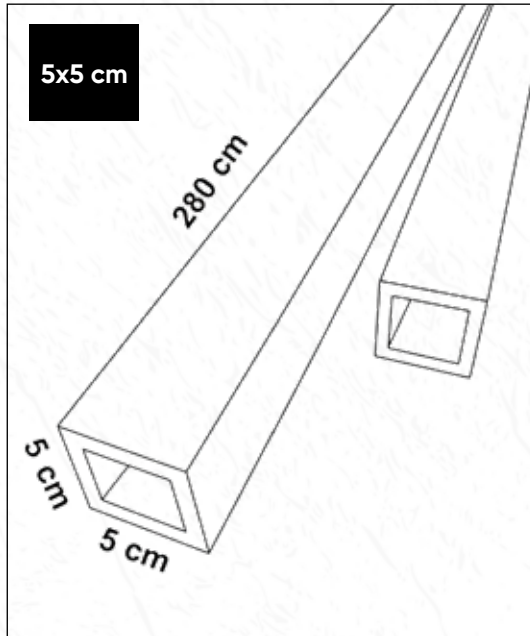

Holzseparatoren I *Wooden Separators*

- Hergestellt aus MDF erster Klasse.
- Hergestellt aus 8 mm MDF.
- Die Farben verblässen nicht.
- Es verfügt über eine abwischbare Oberfläche.

- *Manufactured from first-grade MDF.*
- *Made from 8 mm MDF.*
- *Colors do not fade and it has a wipe-clean surface.*
- *No chemical substances are used.*

DYS-15B