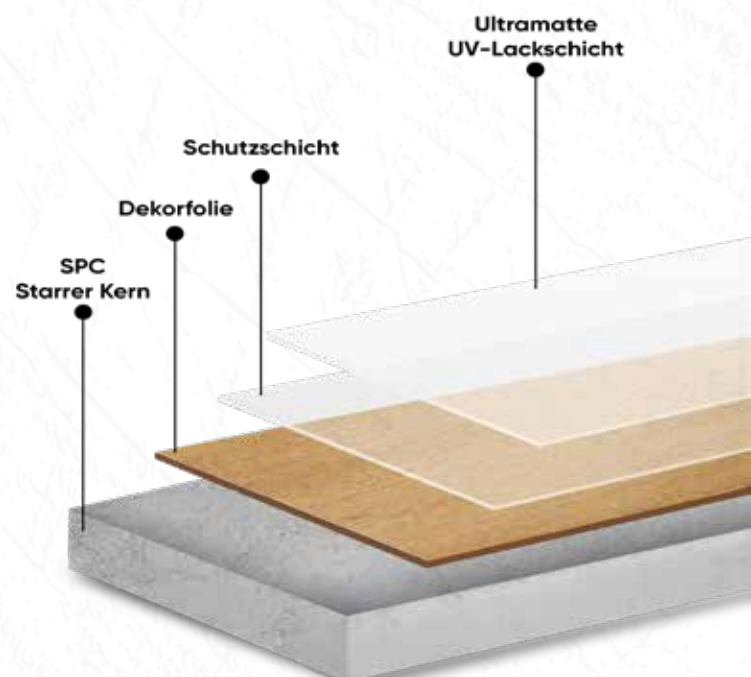

SPC WANDPANEEL

SPC Wall Panels

Technische Eigenschaften des SPC-Wandpaneels

SPC Wall Panel Technical Specifications

- Panel Maße: 965×2800×3 mm
- Panel Dimensions: 965×2800×3 mm
- Belegte Fläche: 2,70 m²
- Coverage Area: 2.70 m²
- Gewicht : 16,48 kg
- Weight: 16.48 kg
- Montage:Praktische Anwendung: Kann mit Dekonil Nagelsilikon an der Wand befestigt werden.
- Installation: Easy and practical installation; can be fixed to the wall using Deconil Nail Silicone
- Wasserbeständigkeit: %100
- Waterproofing: 100% Waterproof

Tierfreundlich

Antibakteriell

Schallabsorbierend

Ultramatte Oberfläche

Feuchtigkeitsbeständig

Abriebfestigkeit / Haltbarkeit

Schichtaufbau:

Layer Structure