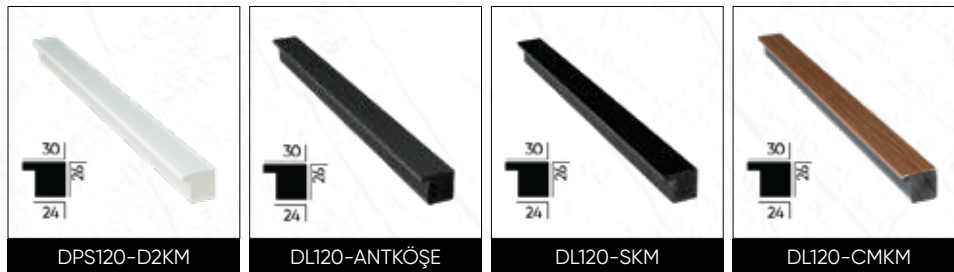

DL210-KÇ

DL210-AS

Polymer-Wandpaneel Eckmodule

Polymer Wall Panel Corner Modules

2 cm Profil

3 cm Profil

3 cm Sea Serie Profil

Verbindungsdetail Wandpaneel & Eckmodul