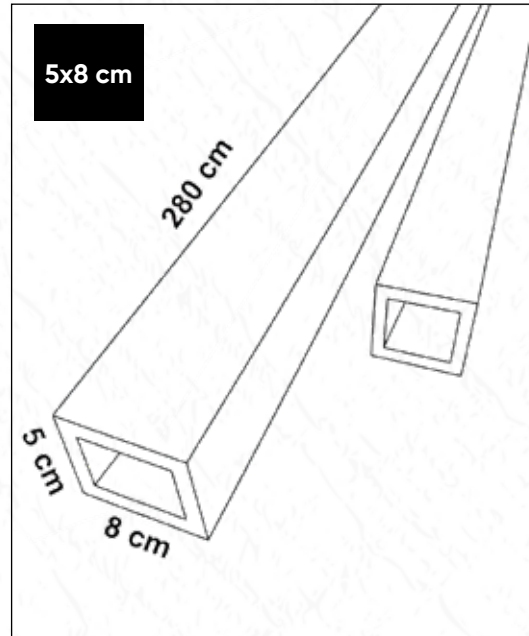

Holzseparatoren I *Wooden Separators*

- Hergestellt aus MDF erster Klasse.
- Hergestellt aus 8 mm MDF.
- Die Farben verblässen nicht.
- Es verfügt über eine abwischbare Oberfläche.

- *Manufactured from first-grade MDF.*
- *Made from 8 mm MDF.*
- *Colors do not fade and it has a wipe-clean surface.*
- *No chemical substances are used.*

DYS-15B