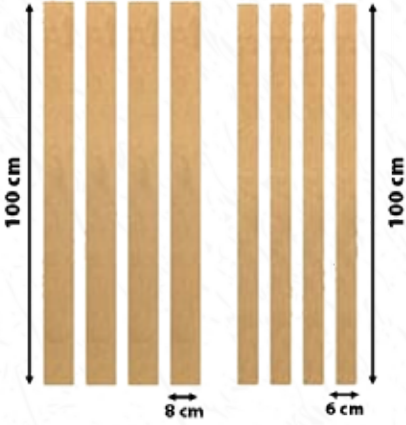

4 Adet
8 cm Çıta

4 Adet
6 cm Çıta