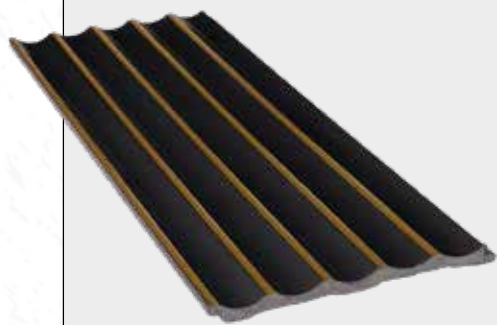

Zertifikate | Certificates

POLYMER DECOPANEELE

MDF DECOPANEELE

Wandpaneele

Wall Panels

Eigenschaften von Polymer-Wand- und Deckenpaneelen

Polymer Wall & Ceiling Features

Es ist wasser-, feuchtigkeits- und stoßfest. Hergestellt aus polymerem Rohmaterial, bietet es dank seines luxuriösen dekorativen Designs sowohl für Wand- als auch für Deckenanwendungen ästhetische und langlebige Lösungen.

**SEA
SERİE**

Breite | Width: 15 cm
 Länge | Length: 290 cm
 Dicke | Thickness: 1,2 cm

Sea Black Gold Decken- und Wandpaneel

Sea Black Gold Ceiling and Wall Panel

SUYA & NEME
DAYANIKLI

DARBEYE
DAYANIKLI

POLİMER
HAMMADDE