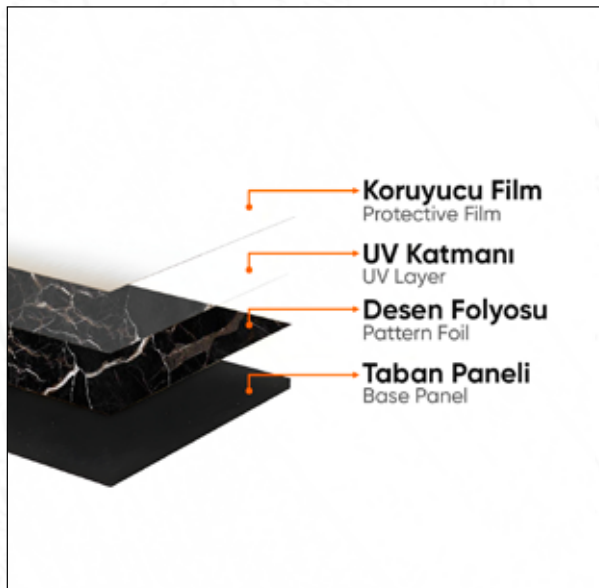

Eigenschaften der PVC-Wandpaneele

Dekorativ und widerstandsfähig, ideal für elegante Innenraumgestaltungen.

PVC Wall Panel Features

With its decorative and durable structure, it offers stylish solutions for interior applications.

- 1 Platte deckt eine Fläche von 3 m² ab.
- *1 panel covers an area of 3 m²*
- Wasser- und feuchtigkeitsresistente Bauweise
- *Water and moisture resistant structure*
- UV-beschichtete glänzende Oberfläche
- *UV coated glossy surface*
- B1 zertifiziert, flammenhemmend
- *B1 class flame retardant*
- Setzt keine toxischen Dämpfe frei
- *Does not emit toxic fumes*
- Leicht, leicht zu reinigen und langlebig
- *Lightweight, easy to clean, and long lasting*
- Laminierbar auf Betopan- und MDF-Flächen
- *Can be laminated onto Betopan and MDF surfaces*

Wie werden PVC-Wandpaneele Montiert?

Paneele nach Maß zuschneiden und mit Silikon einfach auf der Oberfläche befestigen.

PVC Wall Panel Features

The panels can be easily mounted onto the surface by cutting them to the desired dimensions and using silicone

Aufbau & Schichten von PVC-Wandpaneelen

- Stoßfest
- Impact Resistant

- Wasser- und feuchtigkeitsresistent
- Water and Moisture Resistant

- Schneidbar
- Can be cut

- Klebbar
- Can be glued

- Einfache Montage
- Easy Installation

2.7 mm

Genişlik | Width:122 cm, Uzunluk | Length:244 cm