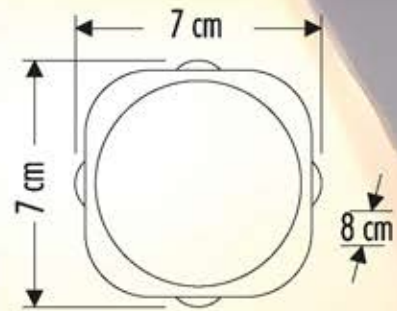

En : 10 cm
Boy : 300 cm
Yükseklik : 5,6 cm

D01-03

10x300 cm

Detaylar

En : 14 cm
Boy : 300 cm
Yükseklik : 2,4 cm

D01-01

14x300 cm

Detaylar

DMA-710

En: 18 cm
Yükseklik: 9 cm
Güç: 10W
Gerilim: 220-240V
R. Sıcaklığı: 3200K

DKN-MAP

En: 8x6 cm
Yükseklik: 14 cm
Güç: 7W
Gerilim: 220-240V
R. Sıcaklığı: 3200K

DMA-706

En: 10 cm
Yükseklik: 10 cm
Güç: 6W
Gerilim: 220-240V
R. Sıcaklığı: 3200K

DMA-521

En: 7,2 cm
Yükseklik: 4,3 cm
Güç: 8W
Gerilim: 220-240V
R. Sıcaklığı: 3200K

DMA-801

Türkiye'nin En Büyük Dekorasyon Mağazası

SCAN ME

Türkiye

Istanbul
İzmir
Çanakkale
Edirne

Van
Konya
Hatay
Şanlıurfa
Muğla