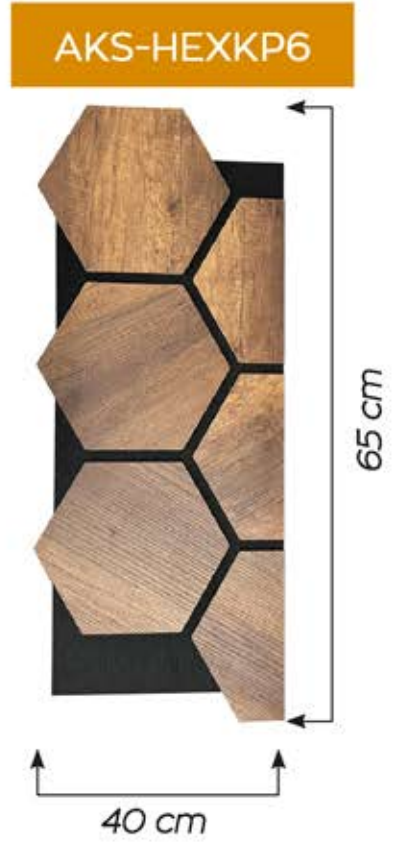

AKS60-20GR 60x280 cm

AKS60-20SV 60x280 cm

AKS60-20B 60x280 cm

- En:60 cm
- Boyu: 280 cm
- Kalınlık: 2 cm
(Keçe:0,8 cm, Mdf: 1,2 cm)

Daha Kalın, Daha Sessiz..!

Hexagon

Akustik Altigen Barok Duvar Paneli

AKS-HEX6

65x80 cm

- En: 65 cm
- Boyu: 80 cm
- Kalınlık: 1,7 cm (Keçe:0,9 cm, Mdf:0,8 cm)

4 FARKLI RENK SEÇENEKLERİ İLE.

Altigen Duvar Panelleri

Hexagon

Kalınlık: 1,7 cm
(Keçe:0,9 cm, Mdf:0,8 cm)

Kalınlık: 1,7 cm
(Keçe:0,9 cm, Mdf:0,8 cm)