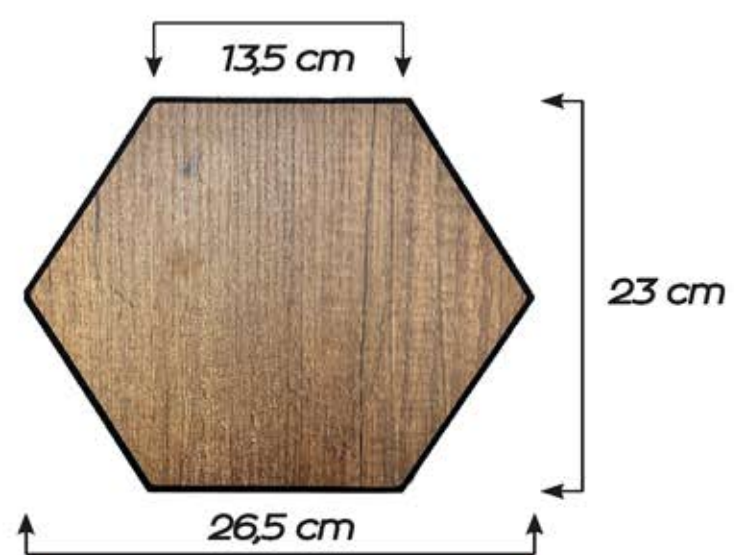

AKS-PETEK-BAROK