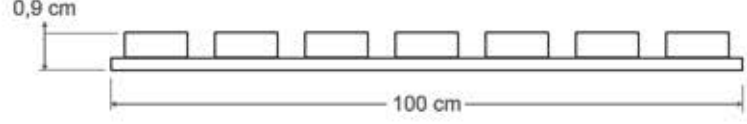

- En: 100 cm & 60 cm , Kalınlık: 1,1 cm Boyu: 280 cm'dir
- Width: 100 cm & 60 cm, Thickness: 1,1 cm, Length: 280 cm.
- العرض 100 سم , 60 سم . السماكة 1,1 سم , الطول 280 سم.

- En: 100 cm
- Boyu: 275 cm
- Kalınlık: 0,9 cm
(Keçe:0,3 cm, Mdf:0,6 cm)