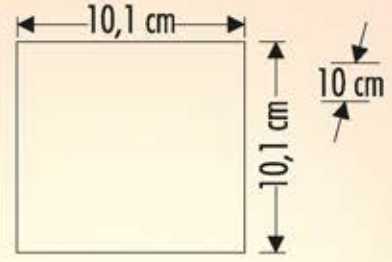

En : 10 cm
Boy : 300 cm
Yükseklik : 5,6 cm

D01-03

10x300 cm

Detaylar

En : 14 cm
Boy : 300 cm
Yükseklik : 2,4 cm

D01-01

14x300 cm

Detaylar

DMA-710

En: 18 cm
Yükseklik: 9 cm
Güç: 10W
Gerilim: 220-240V
R. Sıcaklığı: 3200K

DKN-MAP

En: 8x6 cm
Yükseklik: 14 cm
Güç: 7W
Gerilim: 220-240V
R. Sıcaklığı: 3200K

DMA-706

En: 10 cm
Yükseklik: 10 cm
Güç: 6W
Gerilim: 220-240V
R. Sıcaklığı: 3200K