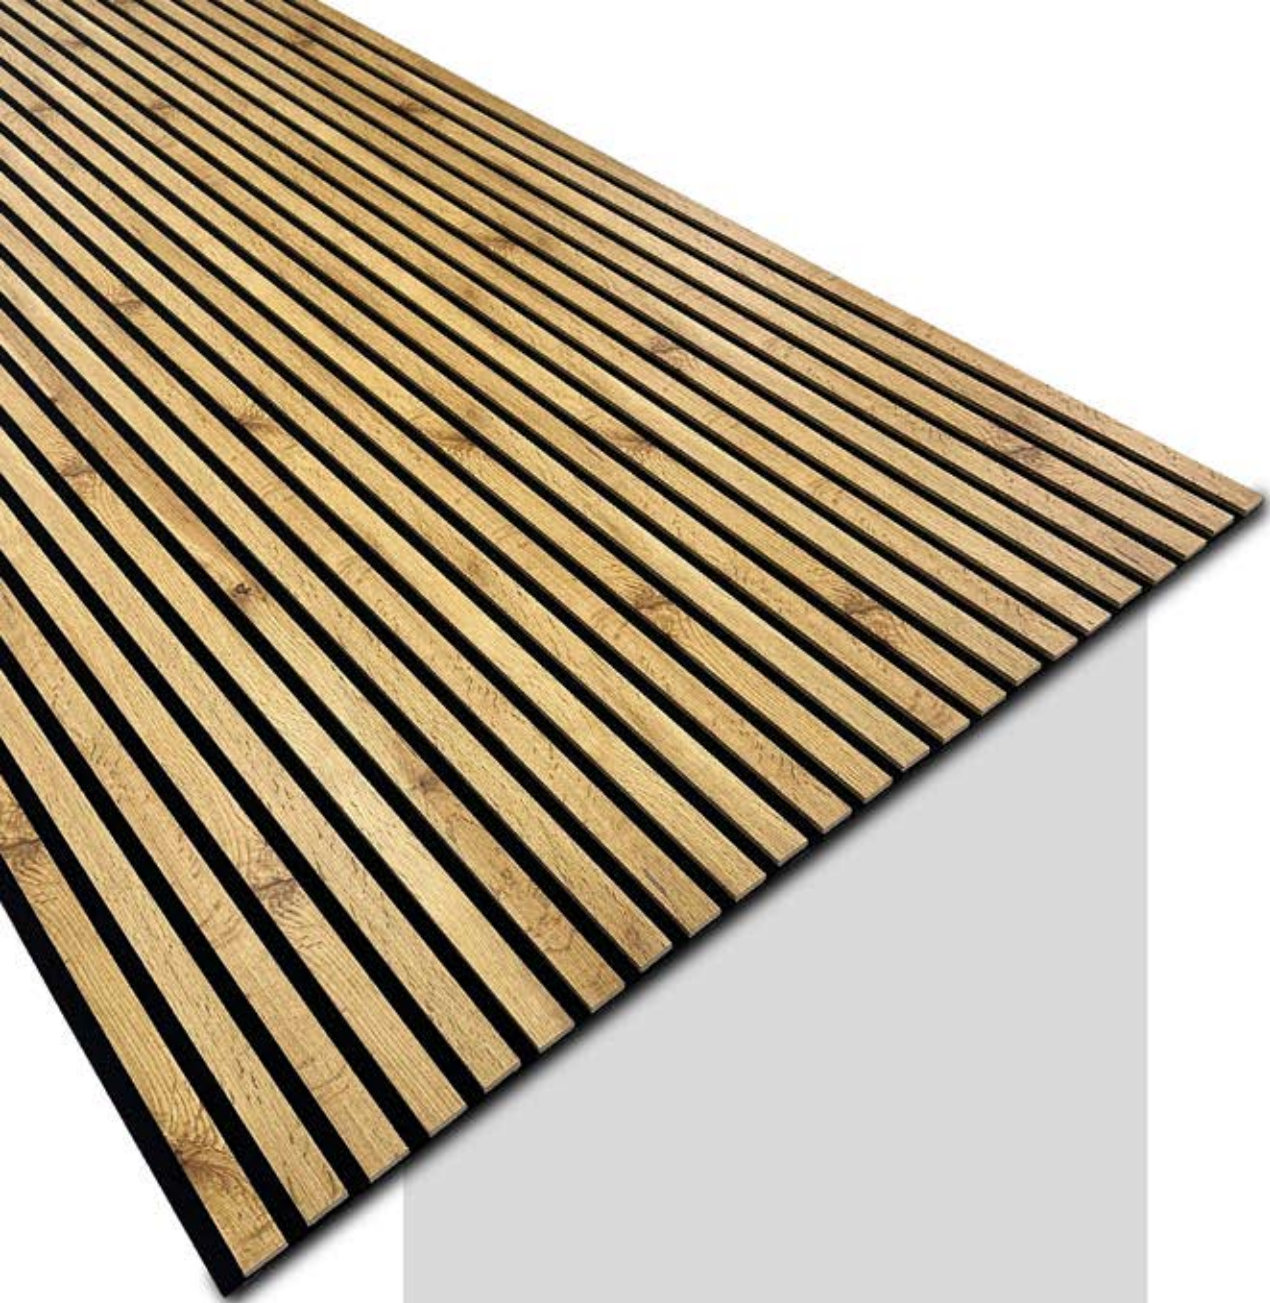

Darbeye Dayanıklı | Esnek | Ses Emici

AKS-SONOMA 100x275 cm
60x275 cm

AKS-TEAK 100x275 cm
60x275 cm

AKS-SİYAH 100x275 cm
60x275 cm

AKS-ANTRASİT 100x275 cm
60x275cm

Akustik

Esnek Çözümler, Estetik Detaylar

Sessizliğin
YENİ RENKLERİ