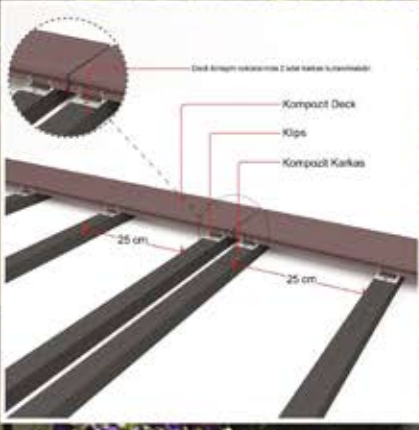

DCK20-AA

20 cm

Detaylar

En : 20 cm
Boy : 290 cm
Yükseklik : 3 cm

DCK20-ANT

20 cm

ZEMİN KAPLAMA

Detaylar