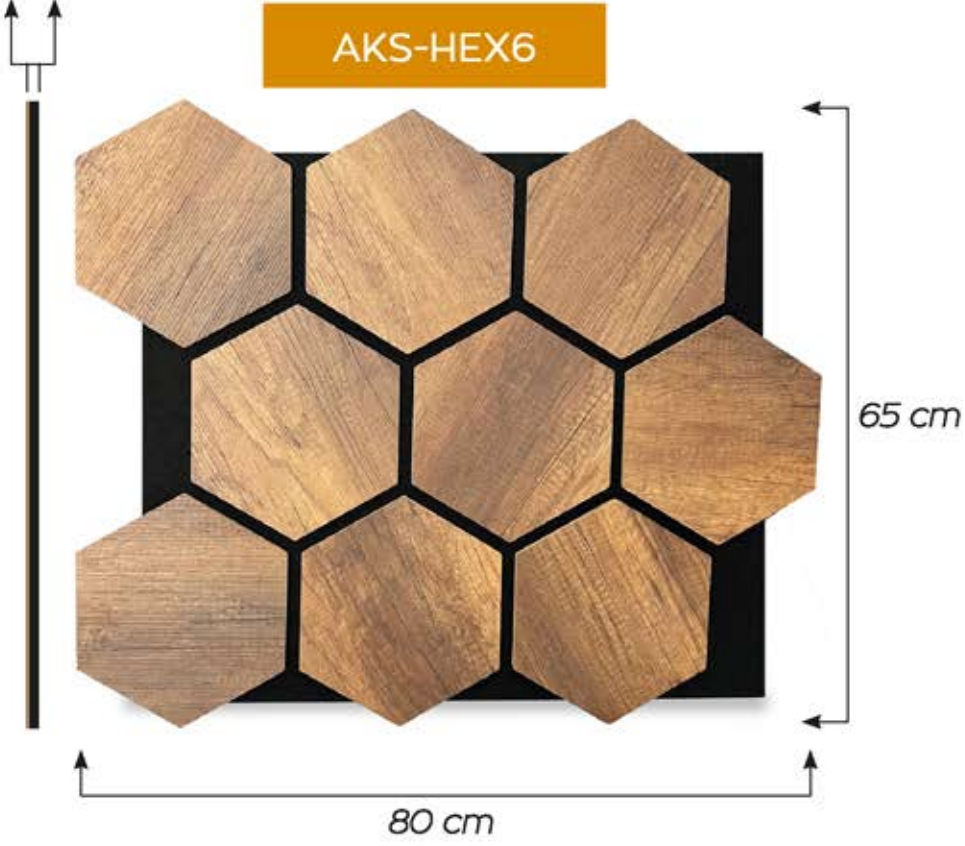

AKS60-20GR 60x280 cm

AKS60-20SV 60x280 cm

AKS60-20B 60x280 cm

- En:60 cm
- Boyu: 280 cm
- Kalınlık: 2 cm
(Keçe:0,8 cm, Mdf: 1,2 cm)

Daha Kalın, Daha Sessiz..!

Hexagon

Akustik Altigen Barok Duvar Paneli

AKS-HEX6

65x80 cm

- En: 65 cm
- Boyu: 80 cm
- Kalınlık: 1,7 cm (Keçe:0,9 cm, Mdf:0,8 cm)

4 FARKLI RENK SEÇENEKLERİ İLE.

Altigen Duvar Panelleri

Hexagon

Kalınlık: 1,7 cm
(Keçe:0,9 cm, Mdf:0,8 cm)

Kalınlık: 1,7 cm
(Keçe:0,9 cm, Mdf:0,8 cm)