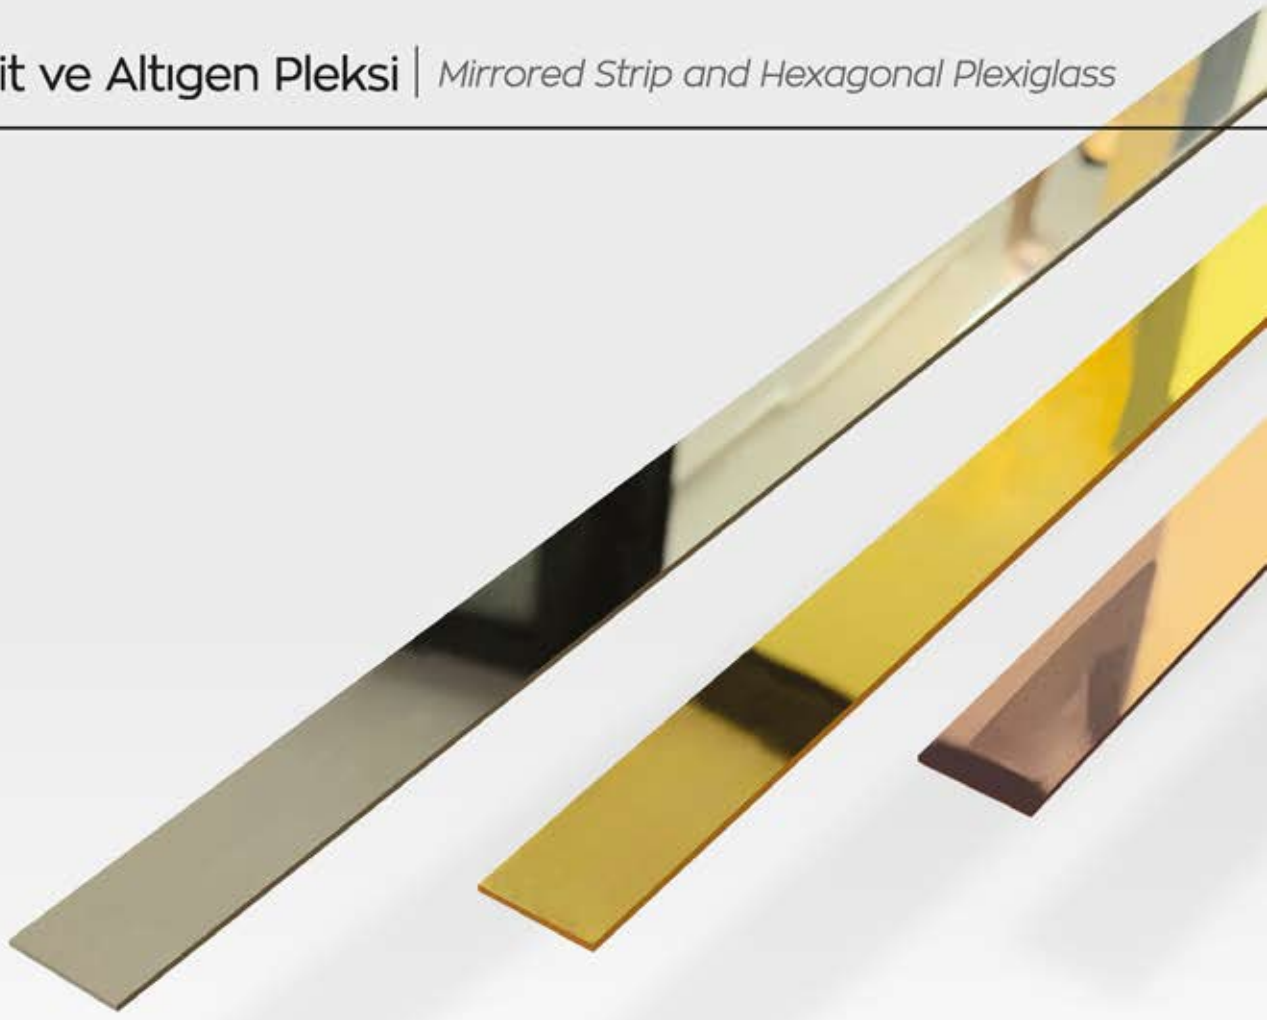

LED-100

100 cm

LED-300

300 cm

GLED-30

30 cm

GLED-40

40 cm

GLED-60

60 cm

GLED-100

100 cm

GLED-300

300 cm

Aynalı Şerit ve Altıgen Pleksi | *Mirrored Strip and Hexagonal Plexiglass*

DAP-G