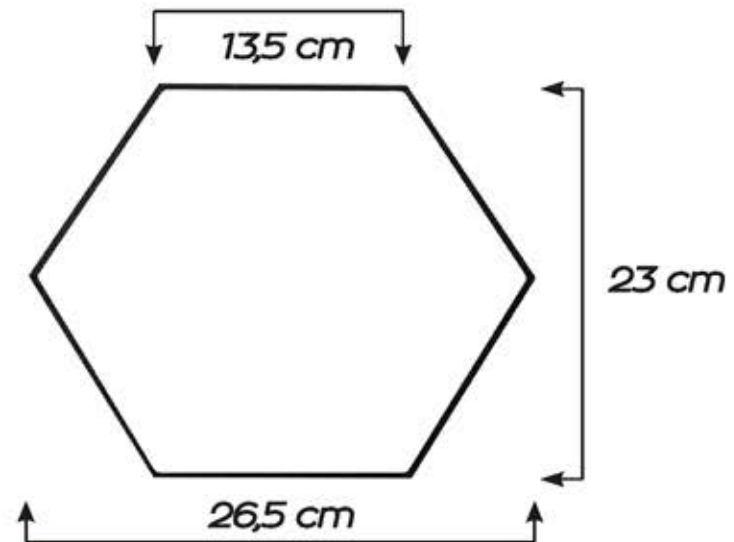

AKS-PETEK-BEYAZ