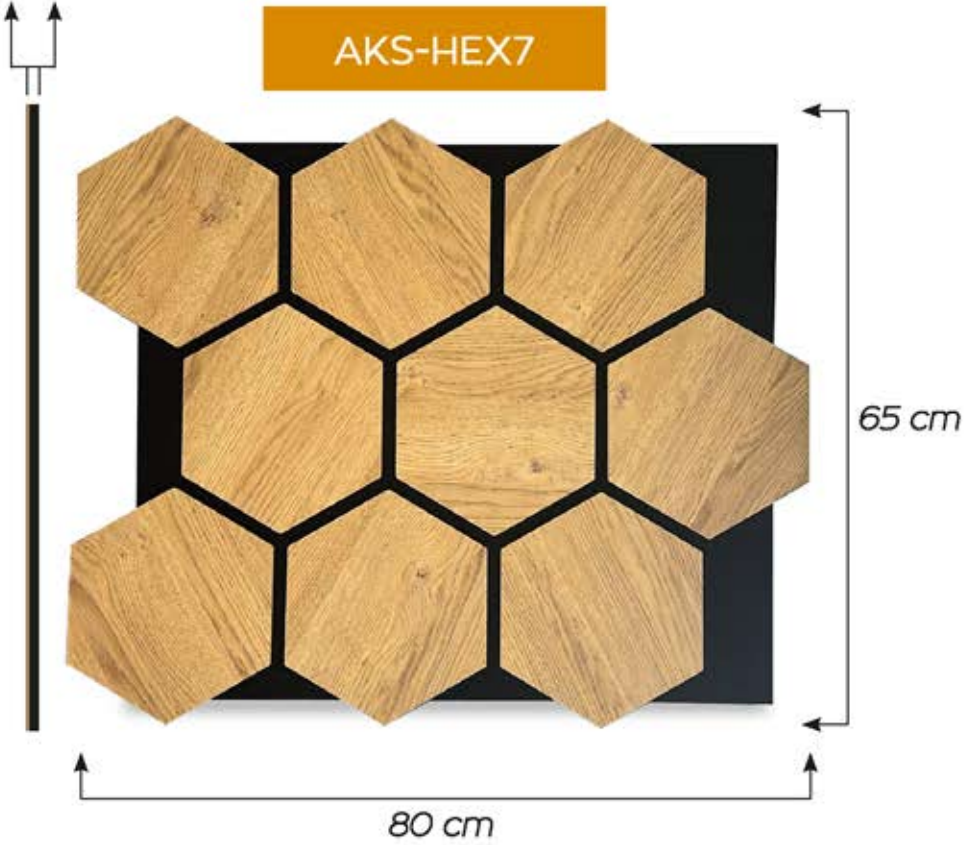

AKS60-20GR 60x280 cm

AKS60-20SV 60x280 cm

AKS60-20B 60x280 cm

- En:60 cm
- Boyu: 280 cm
- Kalınlık: 2 cm
(Keçe:0,8 cm, Mdf: 1,2 cm)

Daha Kalın, Daha Sessiz..!

Hexagon

Akustik Altigen Barok Duvar Paneli

AKS-HEX6

65x80 cm

- En: 65 cm
- Boyu: 80 cm
- Kalınlık: 1,7 cm (Keçe:0,9 cm, Mdf:0,8 cm)

4 FARKLI RENK SEÇENEKLERİ İLE.

Altigen Duvar Panelleri

Hexagon

Kalınlık: 1,7 cm
(Keçe:0,9 cm, Mdf:0,8 cm)

Kalınlık: 1,7 cm
(Keçe:0,9 cm, Mdf:0,8 cm)