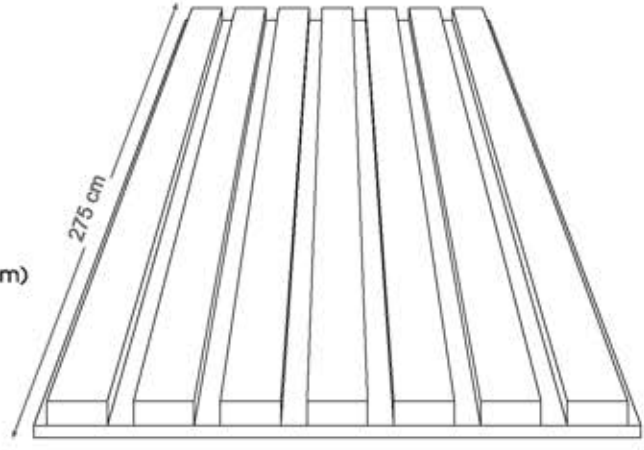

MDF1841-AC-SOL 3 cm

Akustik Duvar Paneli

Akustik Duvar Panellerinin Özellikleri

Features of Acoustic Wall Panels | خصائص ألواح Akustik العازلة للصوت

- Yeni nesil akustik duvar panelleri darbeye dayanıklıdır. Esnek bir yapıya sahiptir, ses emici özelliği bulunmaktadır. Uygulaması oldukça kolaydır.
- The next generation acoustic wall panels are impact resistant. They have a flexible structure and sound-absorbing properties. Installation is quite easy.
- النسل الجديد من ألواح ال Akustik المقاومة للضربات تتميز بهيكليتها المرنة بالإضافة لميزة عزل الصوت. أما بالنسبة للتركيب فتركيبها سهل جدا وسريع.

- En: 100 cm & 60 cm , Kalınlık: 1,1 cm Boyu: 280 cm'dir
- Width: 100 cm & 60 cm, Thickness: 1,1 cm, Length: 280 cm.
- العرض 100 سم , 60 سم . السماكة 1,1 سم , الطول 280 سم.

- En: 100 cm
- Boyu: 275 cm
- Kalınlık: 0,9 cm
(Keçe:0,3 cm, Mdf:0,6 cm)