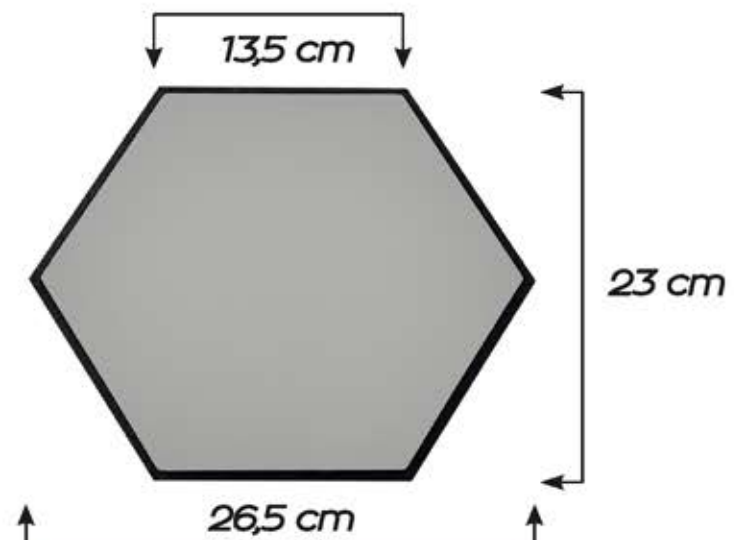

AKS-PETEK-ANTRASİT