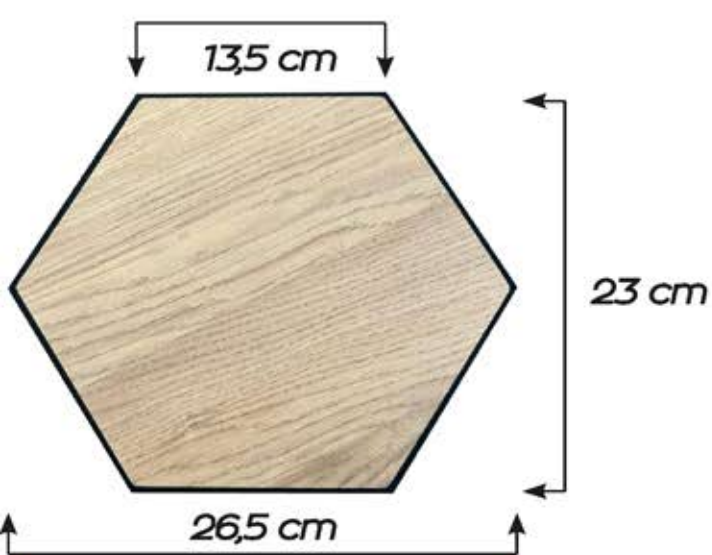

- En: 10-12-21 cm, Boyu: 290 cm'dir
- Width: 10-12-21 cm, Length: 290 cm.
- العرض 10_12_21 سم متر , الطول 290 سم متر.

Dekoratif

Tavan ve Duvar Lambri

Duvar Lambrinin Özellikleri

Features of Lambri | خصائص ألواح بديل الخشب

65x80 cm

- En: 65 cm
- Boyu: 80 cm
- Kalınlık: 1,7 cm (Keçe:0,9 cm, Mdf:0,8 cm)

4 FARKLI RENK SEÇENEKLERİ İLE.

Altigen Duvar Panelleri

Hexagon

Kalınlık: 1,7 cm
(Keçe:0,9 cm, Mdf:0,8 cm)

Kalınlık: 1,7 cm
(Keçe:0,9 cm, Mdf:0,8 cm)