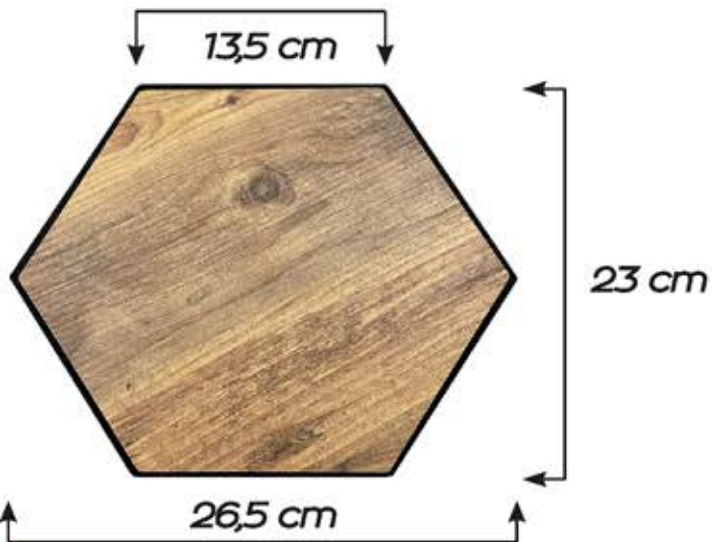

AKS-PETEK-ÇAM