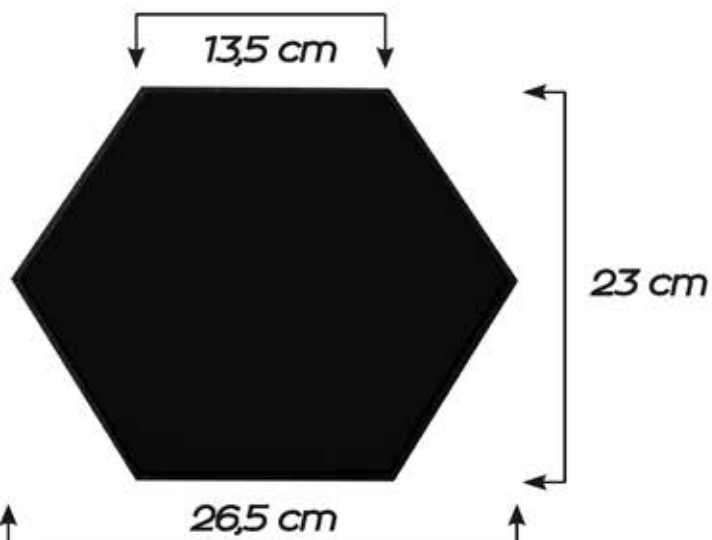

AKS-PETEK-SİYAH