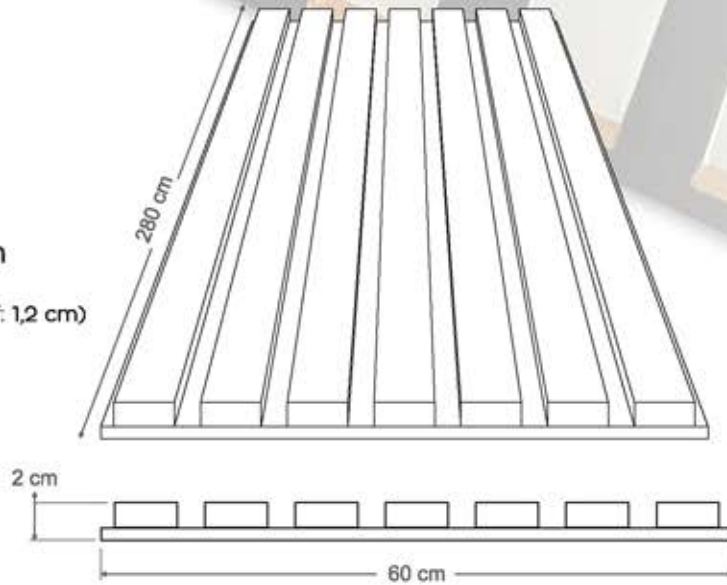

- En: 10-12-21 cm, Boyu: 290 cm'dir
- Width: 10-12-21 cm, Length: 290 cm.
- العرض 10_12_21 سم متر , الطول 290 سم متر.

Dekoratif

Tavan ve Duvar Lambri

Duvar Lambrinin Özellikleri

Features of Lambri | خصائص ألواح بديل الخشب

AKS60-20GR 60x280 cm

AKS60-20SV 60x280 cm

AKS60-20B 60x280 cm

- En:60 cm
- Boyu: 280 cm
- Kalınlık: 2 cm
(Keçe:0,8 cm, Mdf: 1,2 cm)

Daha Kalın, Daha Sessiz..!

Hexagon

Akustik Altigen Barok Duvar Paneli

AKS-HEX6