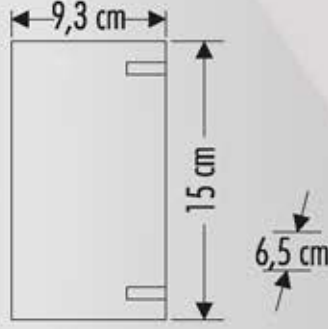

En: 9 cm
Yükseklik: 15 cm
Güç: 7W
Gerilim: 220-240V

DMA-710

En: 18 cm
Yükseklik: 9 cm
Güç: 10W
Gerilim: 220-240V
R. Sıcaklığı: 3200K

DKN-MAP

En: 8x6 cm
Yükseklik: 14 cm
Güç: 7W
Gerilim: 220-240V
R. Sıcaklığı: 3200K

DMA-706