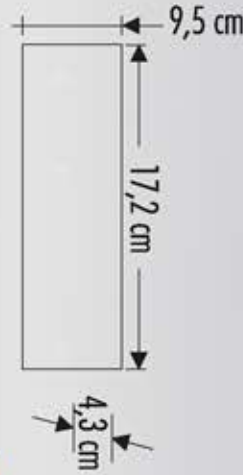

En : 10 cm
Boy : 300 cm
Yükseklik : 5,6 cm

D01-03

10x300 cm

Detaylar

En : 14 cm
Boy : 300 cm
Yükseklik : 2,4 cm

D01-01

14x300 cm

Detaylar

• **Led:** Double PCB 3 Çip Şerit Led
Watt Gücü: 5 Watt
Kelvin Değeri: Gün Işığı (3200 K)
Ürün Ölçüleri: Genişlik: 1,7cm
Derinlik: 1cm

Led Bar | *Led Bar*

LED-30

30 cm

LED-40

40 cm

LED-60

60 cm

DMA-710

En: 18 cm
Yükseklik: 9 cm
Güç: 10W
Gerilim: 220-240V
R. Sıcaklığı: 3200K

DKN-MAP

En: 8x6 cm
Yükseklik: 14 cm
Güç: 7W
Gerilim: 220-240V
R. Sıcaklığı: 3200K

DMA-706

En: 10 cm
Yükseklik: 10 cm
Güç: 6W
Gerilim: 220-240V
R. Sıcaklığı: 3200K