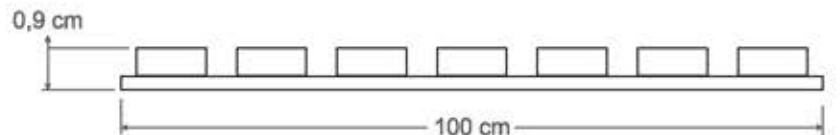

100x275 cm

60x275 cm

AKS-KREM

100x275 cm

60x275 cm

- En: 100 cm
- Boyu: 275 cm
- Kalınlık: 0,9 cm
(Keçe:0,3 cm, Mdf:0,6 cm)

AKS60-20OAK 60x280 cm

AKS60-20GL 60x280 cm