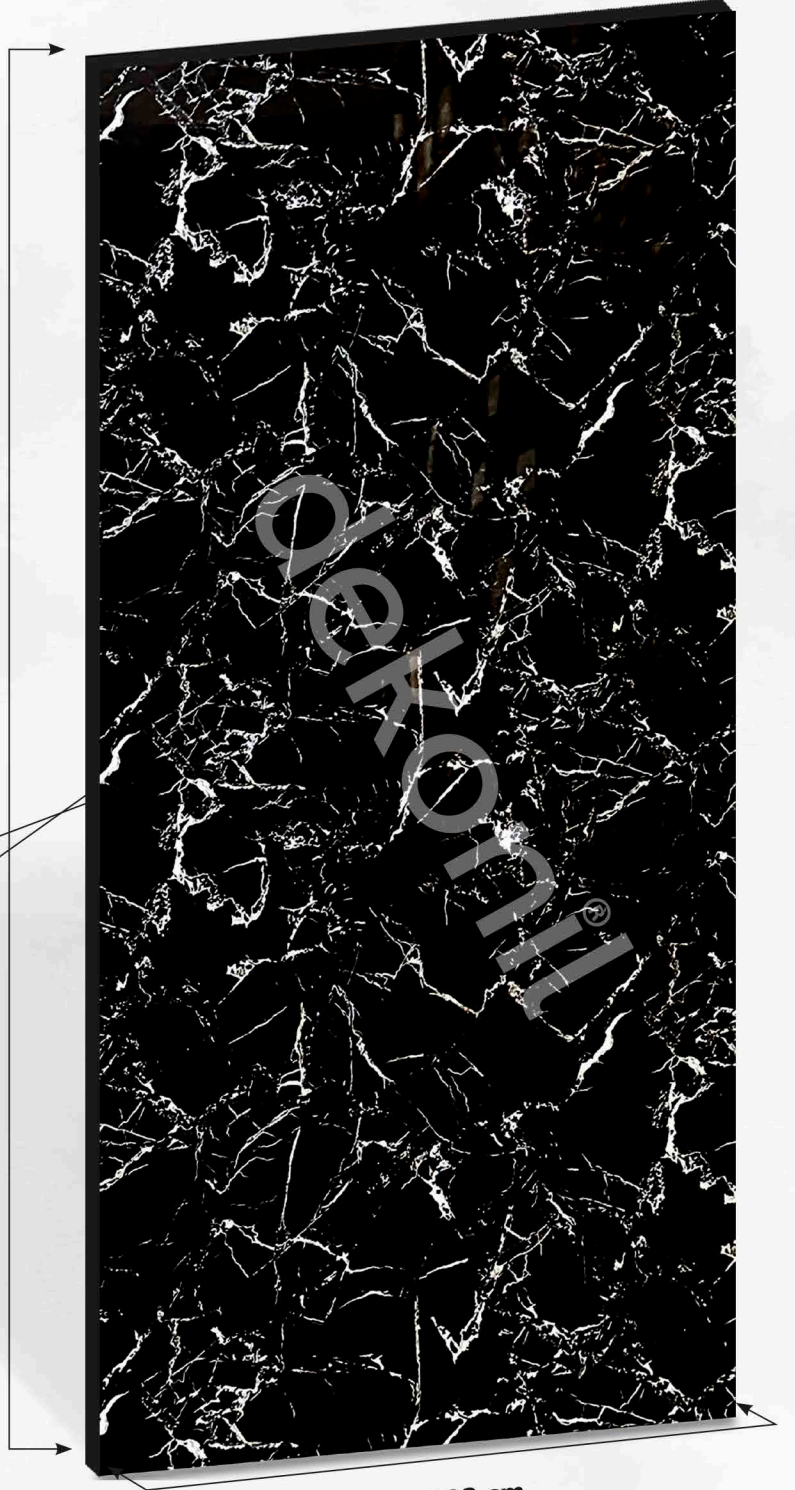

244 cm

2,5 mm

122 cm

**Marmori Grey Desenli
PVC Duvar Paneli**

PVC-MG

122x244 cm

2,5 mm

244 cm