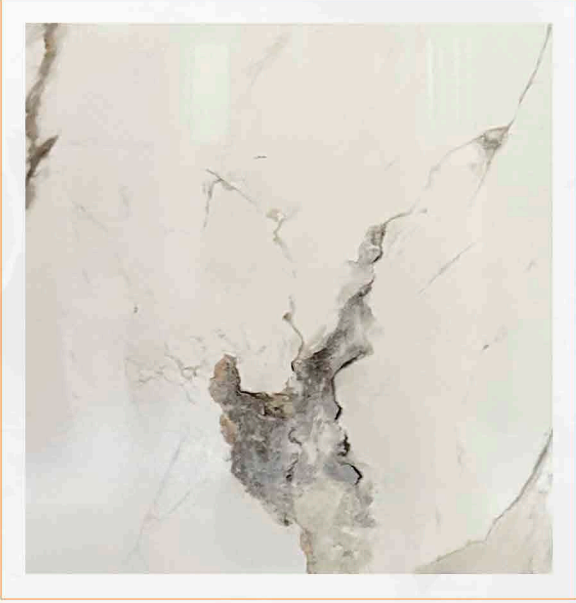

122x280 cm

280 cm

2,5 mm

122 cm

**White Black Gold
PVC Duvar Paneli**

PVC280-WBG

122x280 cm

280 cm