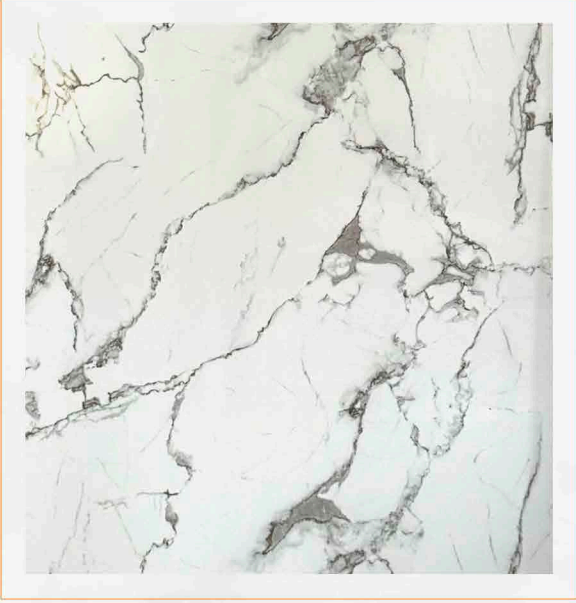

**White Mermer
PVC Duvar Paneli**

MD244-1

122x244 cm

2,5 mm

244 cm

122 cm

**Black Mermer
PVC Duvar Paneli**

MD244-2