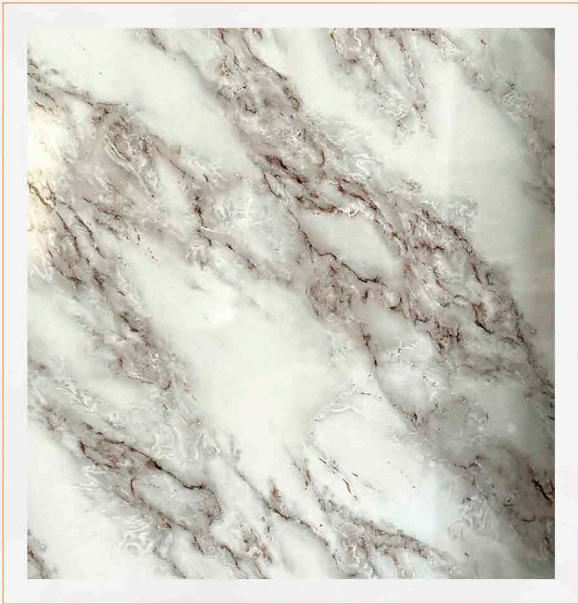

**White Beige Mermer
PVC Duvar Paneli**