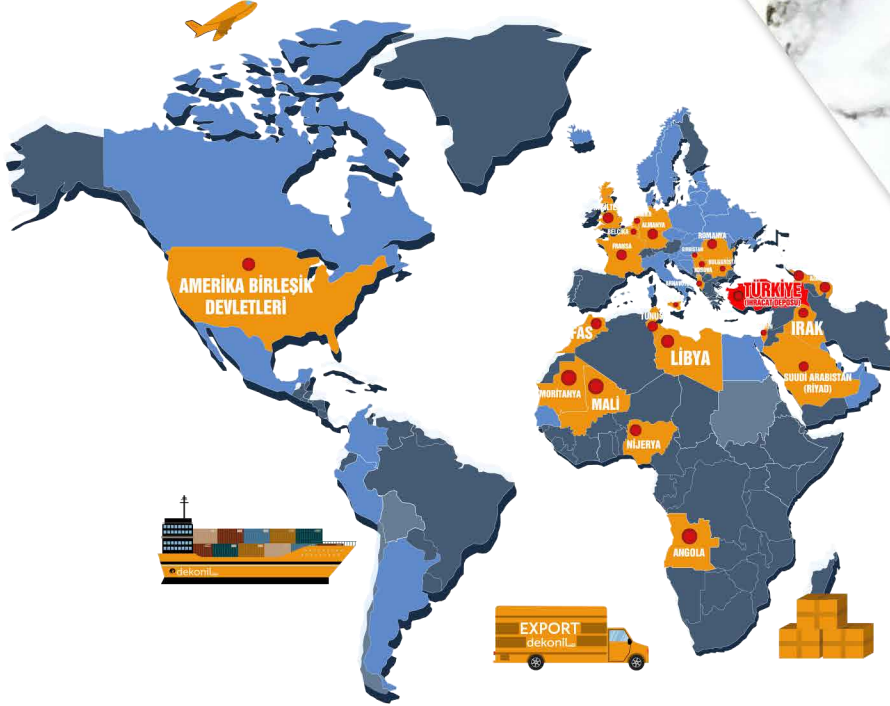

2,5 mm

122 cm

ŞUBELERİMİZ & OUR BRANCES

Türkiye'nin En Büyük Dekorasyon Mağazası

Türkiye

Istanbul	Van
İzmir	Konya
Çanakkale	Hatay
Edirne	Şanlıurfa
Çorlu	Muğla

İstanbul

Başakşehir
Beylikdüzü
Ümraniye
Pendik