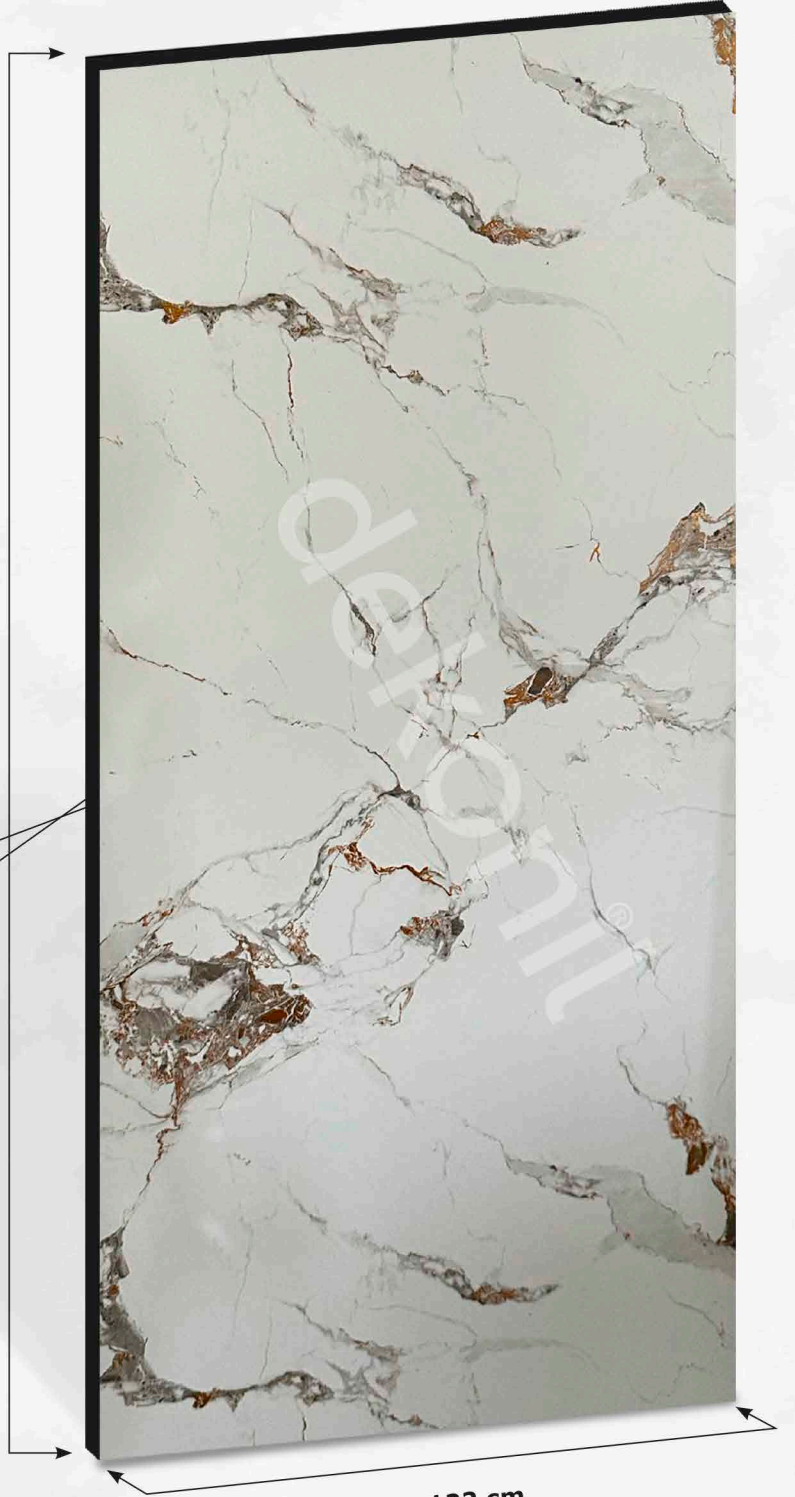

**White Rock Mermer
PVC Duvar Paneli**

MD244-5

122x244 cm

244 cm

2,5 mm

122 cm

**Beige Mermer
PVC Duvar Paneli**

MD244-6

122x244 cm

2,5 mm

244 cm

122 cm

**White Grey Mermer
PVC Duvar Paneli**

MD244-7

122x244 cm

2,5 mm