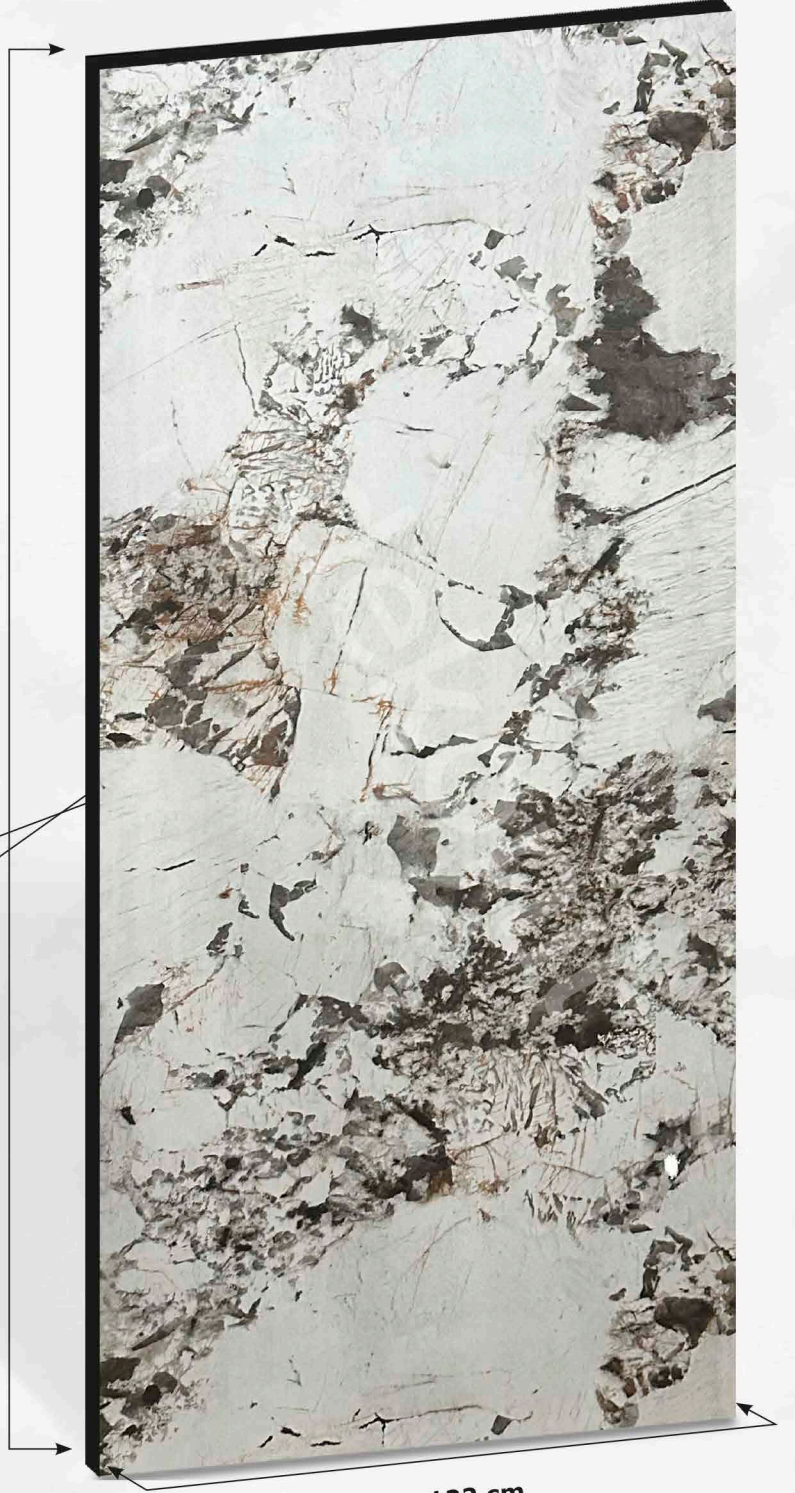

PVC-V

122x244 cm

244 cm

2,5 mm