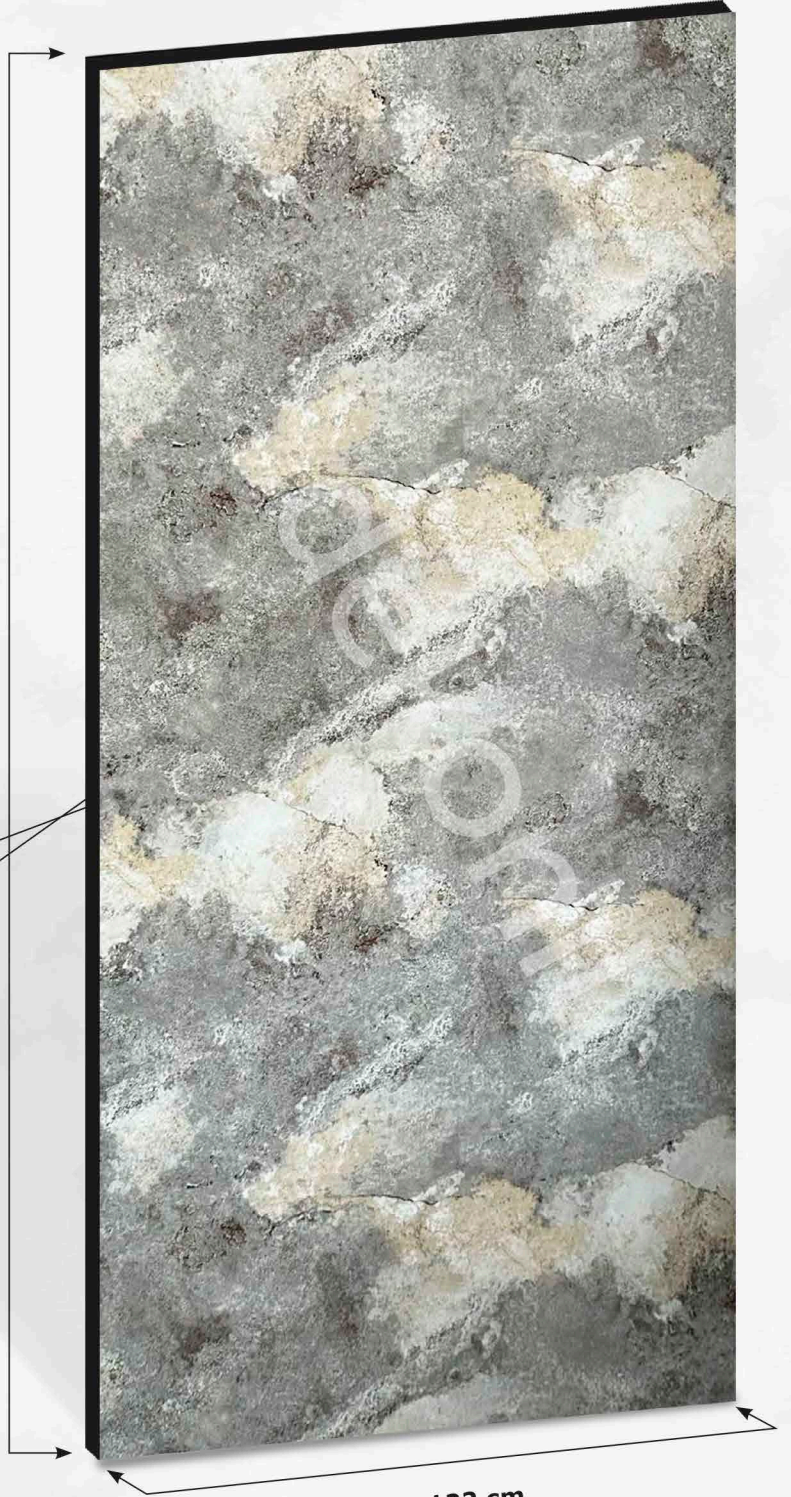

MD244-7

122x244 cm

2,5 mm

244 cm