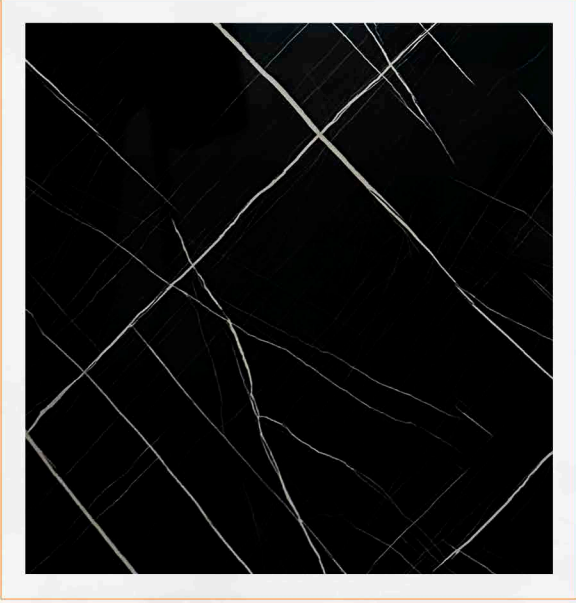

PVC280-CB

122x280 cm

280 cm

2,5 mm

122 cm

**Claw Gold
PVC Duvar Paneli**

PVC280-CG

122x280 cm