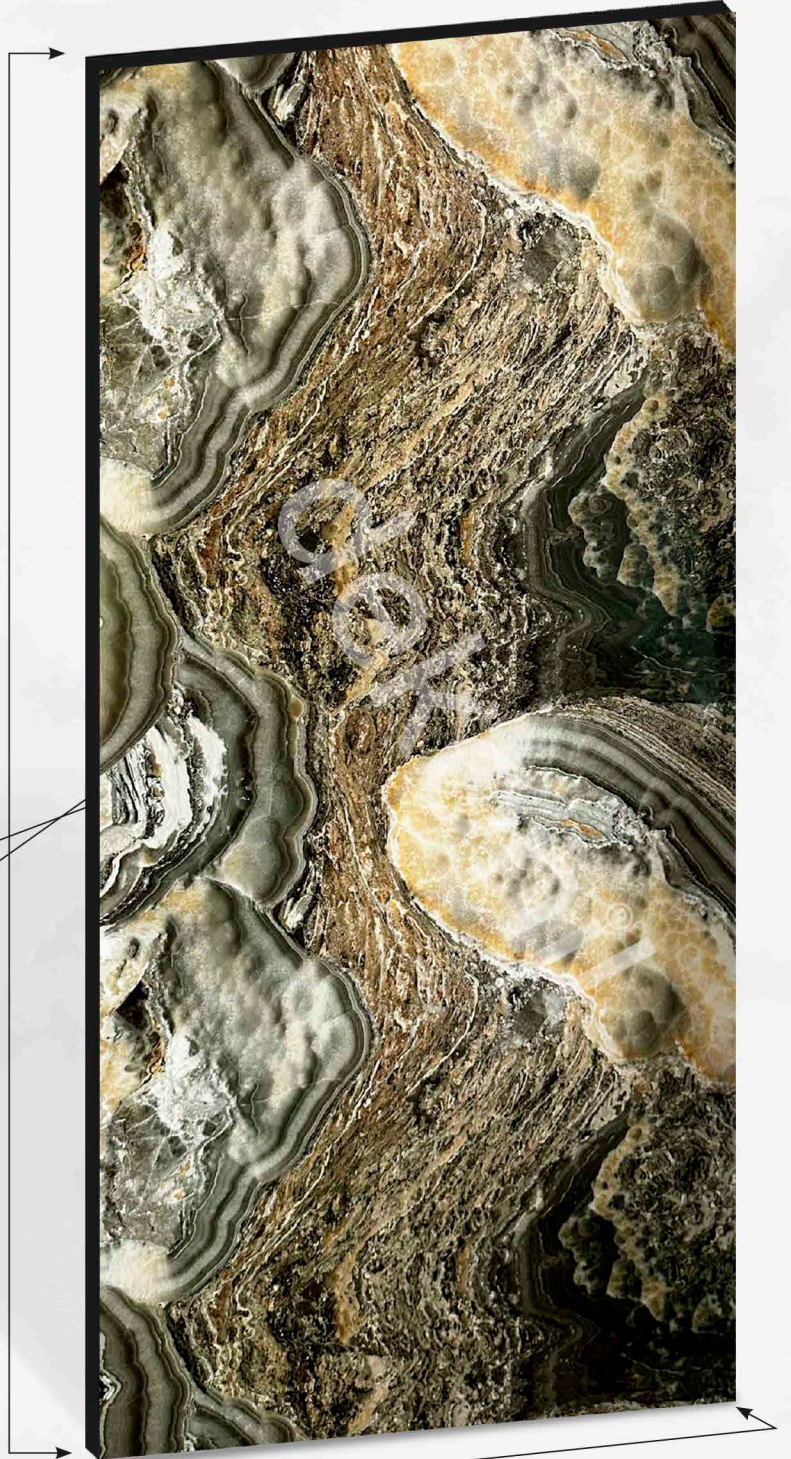

MD244-3

122x244 cm

244 cm

2,5 mm