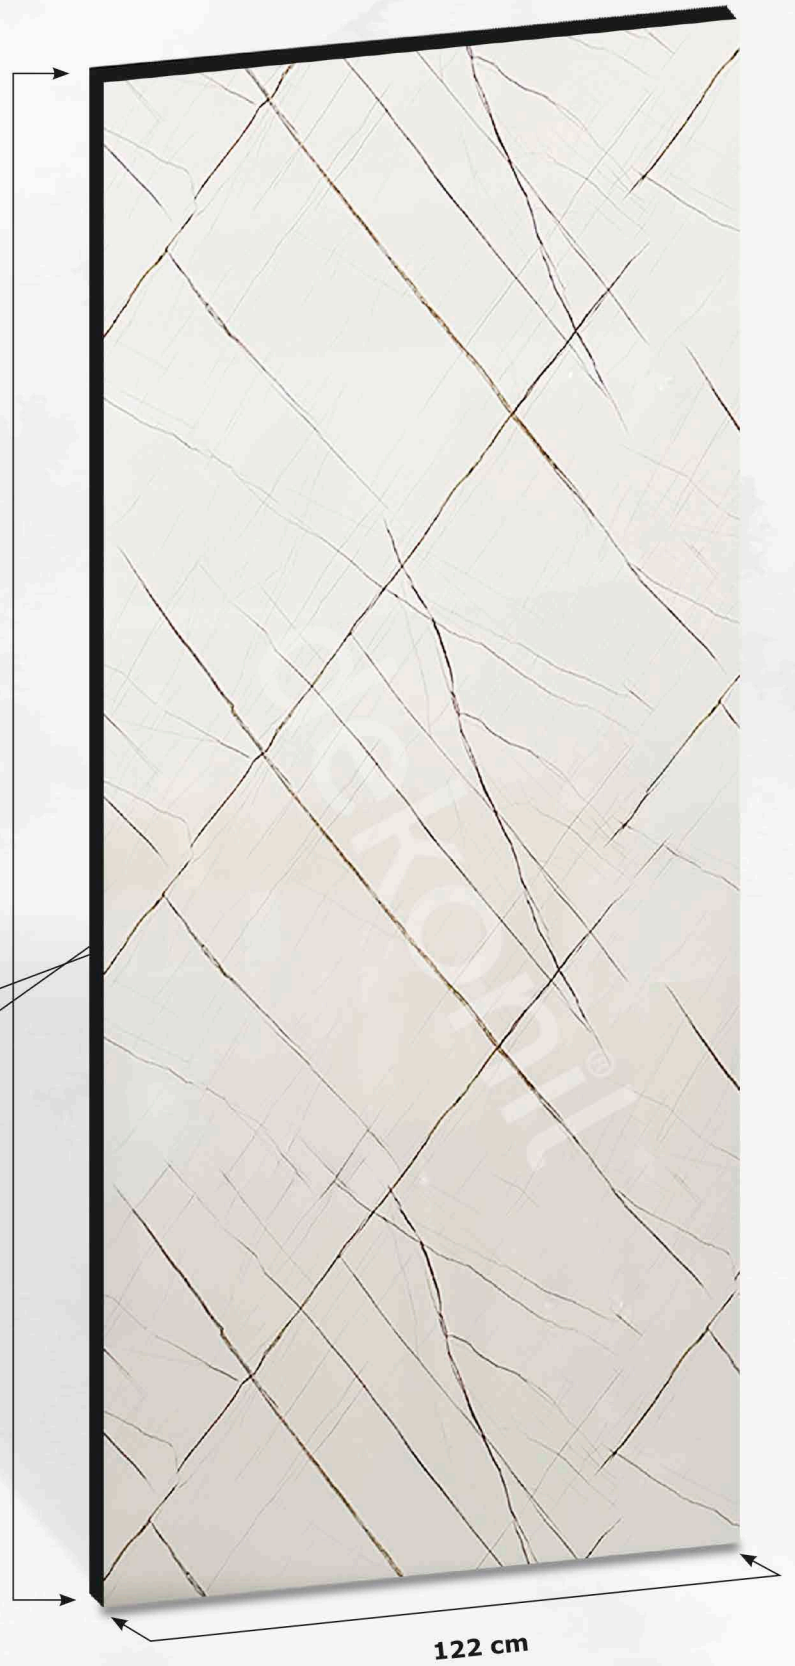

244 cm

2,5 mm

122 cm

**Blue Nile Mermer Desenli
PVC Duvar Paneli**

PVC-BN

122x244 cm

244 cm

2,5 mm

122 cm

**Black White Line Mermer
PVC Duvar Paneli**

MD244-10

122x244 cm

2,5 mm

244 cm

122 cm

Claw Black
PVC Duvar Paneli

PVC280-CB

122x280 cm

280 cm

2,5 mm

122 cm

**Claw Gold
PVC Duvar Paneli**

PVC280-CG

122x280 cm

280 cm
2,5 mm

122 cm

**Beyaz Gri
PVC Duvar Paneli**

PVC280-GB

122x280 cm

280 cm

2,5 mm

122 cm