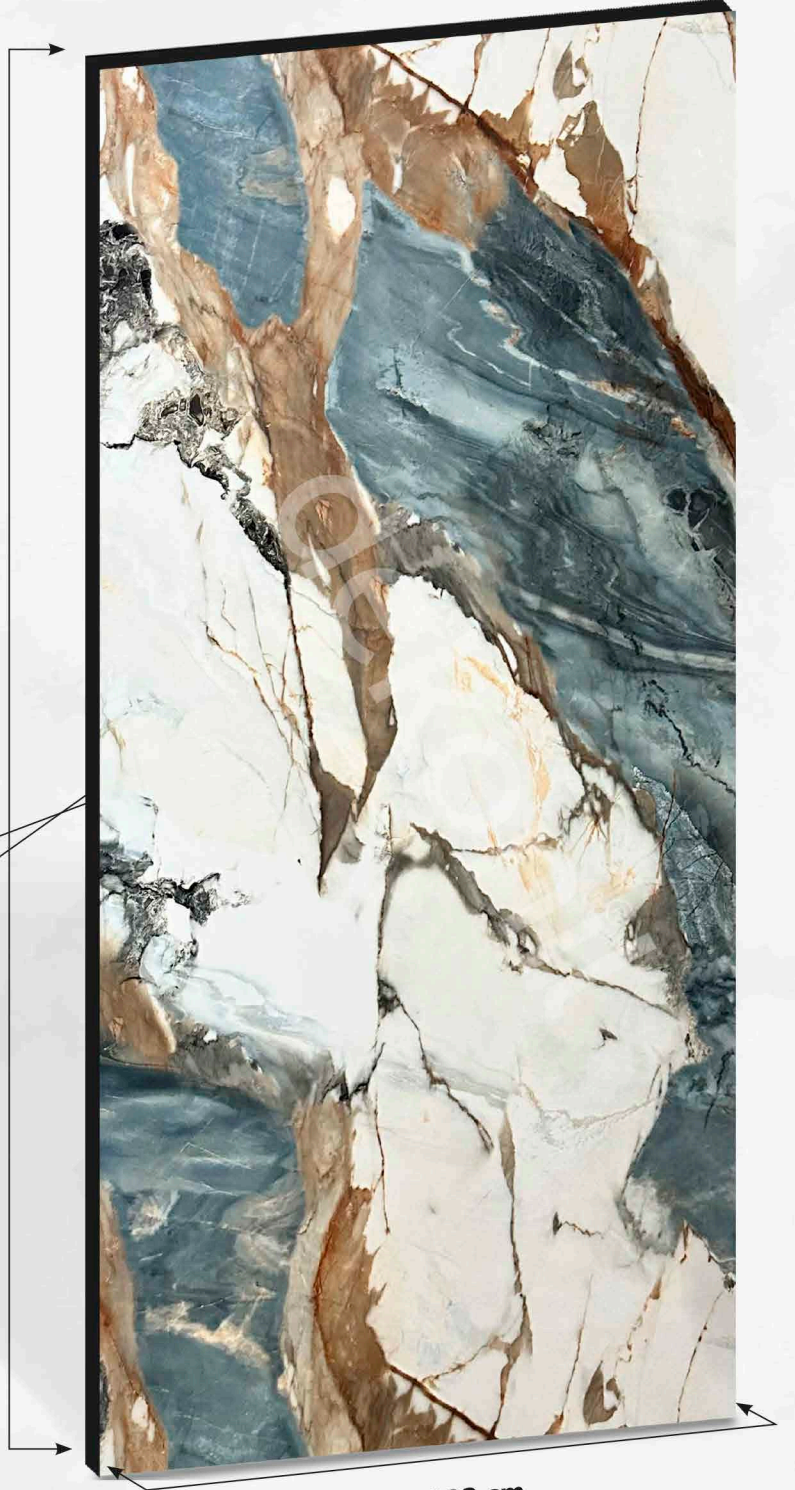

244 cm

2,5 mm

122 cm

**Blue Nile Mermer Desenli
PVC Duvar Paneli**

PVC-BN

122x244 cm

244 cm

2,5 mm