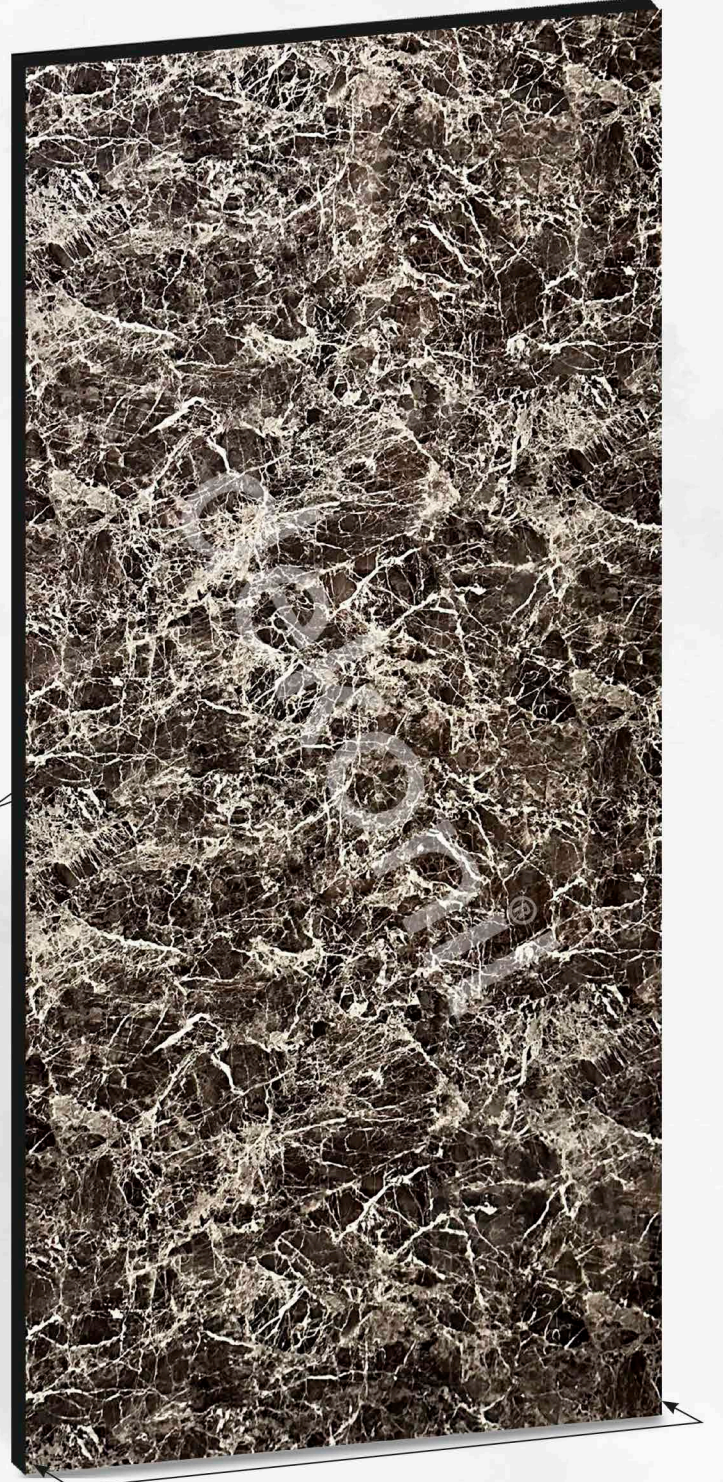

122 cm

**Emperador Dark Mermer Desenli
PVC Duvar Paneli**

PVC-ED

122x244 cm

244 cm

2,5 mm

122 cm

**Viola Mermer Desenli
PVC Duvar Paneli**