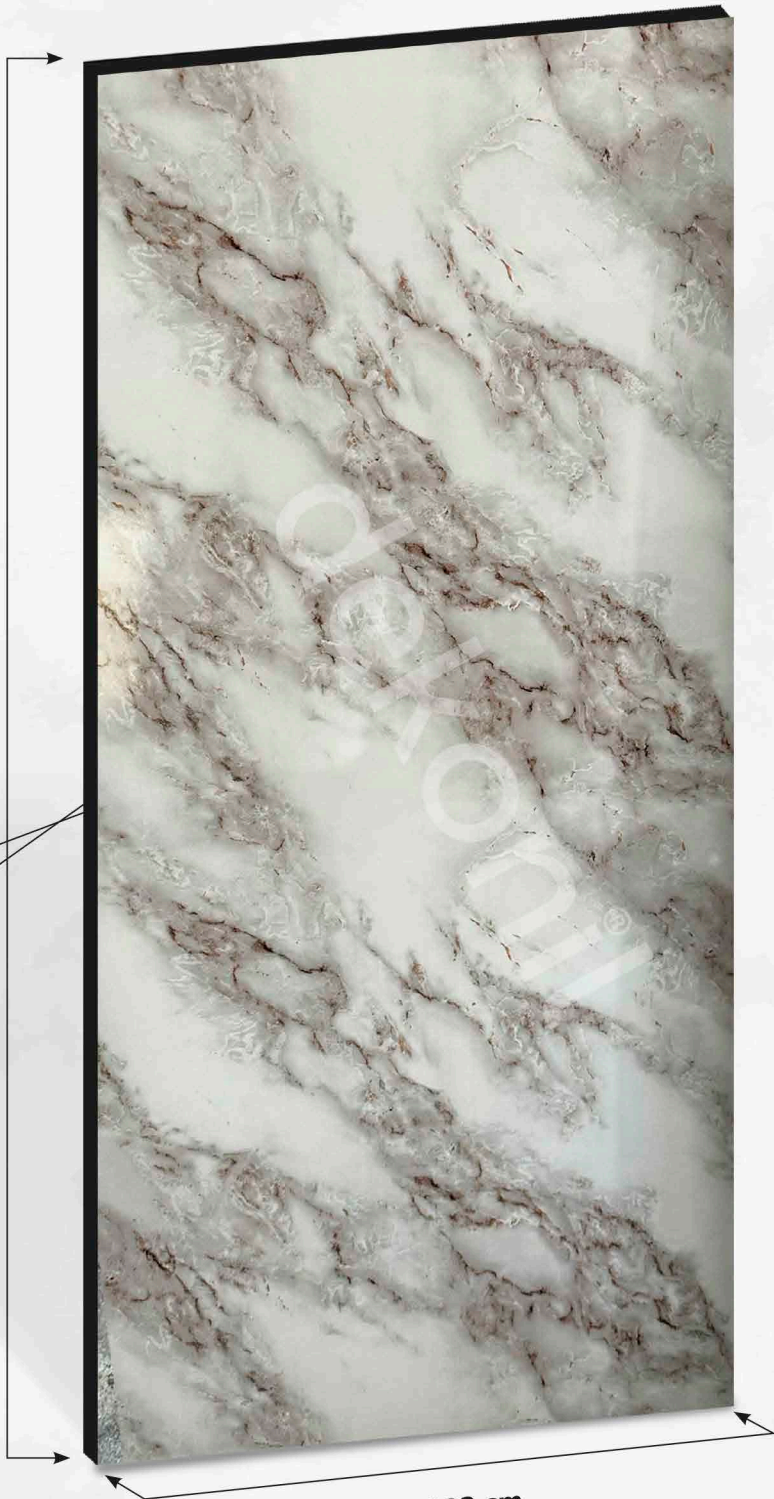

MD244-9

122x244 cm

244 cm
2,5 mm