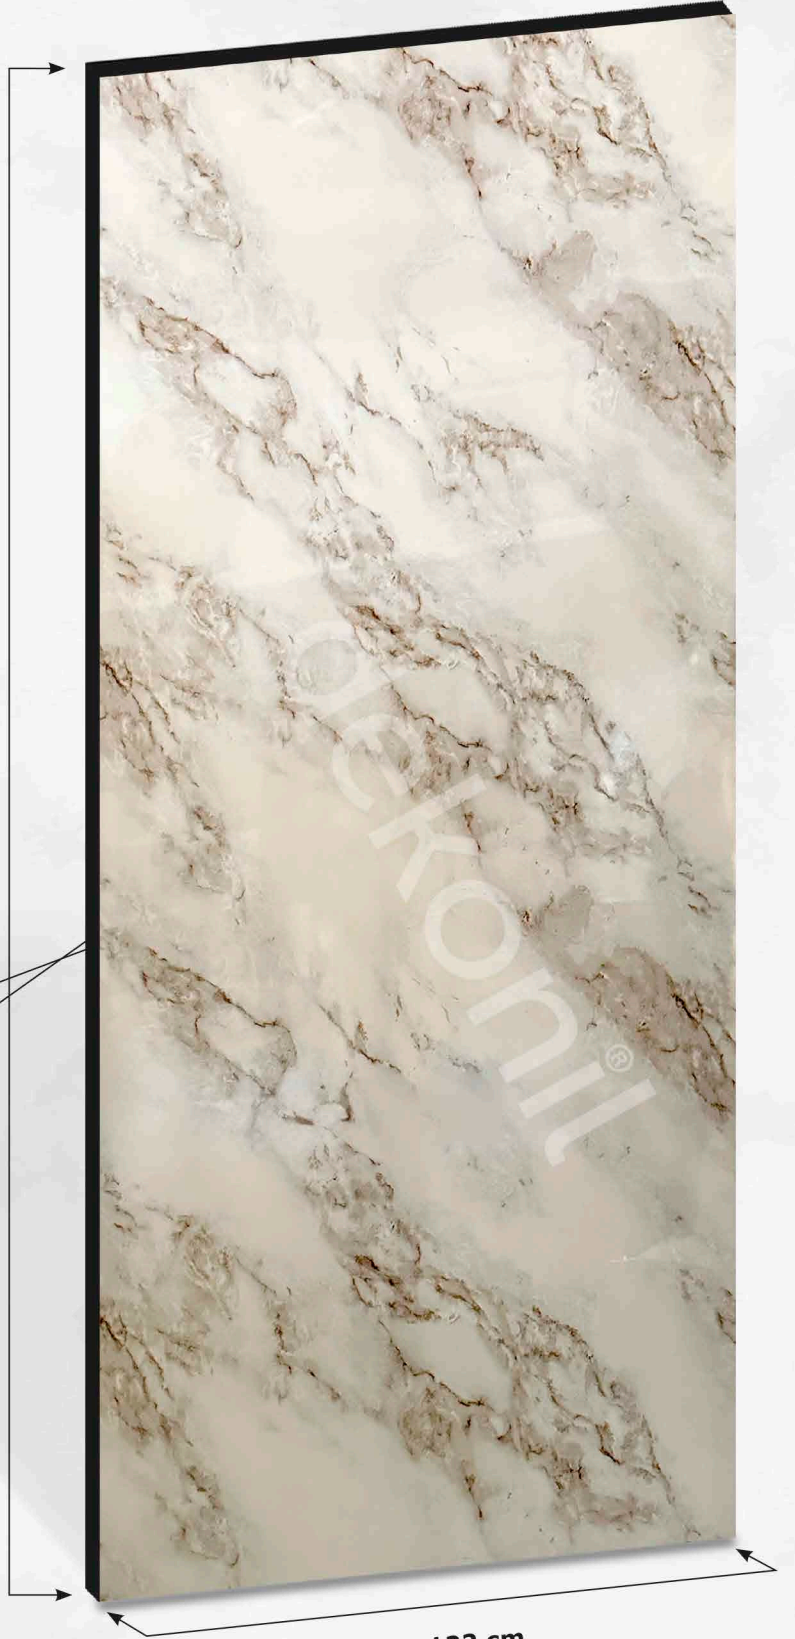

280 cm
2,5 mm

122 cm

**Beyaz Gri
PVC Duvar Paneli**

PVC280-GB

122x280 cm

280 cm

2,5 mm

122 cm

**Grey Dokulu
PVC Duvar Paneli**

PVC280-GD

122x280 cm

280 cm

2,5 mm

122 cm

White Beige
PVC Duvar Paneli

PVC280-WB

122x280 cm

280 cm

2,5 mm

122 cm

**White Black Gold
PVC Duvar Paneli**

PVC280-WBG

122x280 cm

280 cm