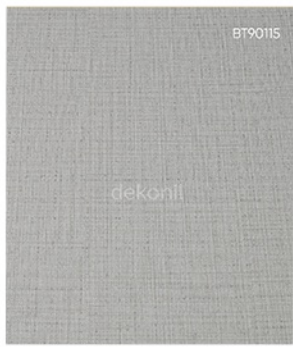

CC3002

CC3003

**MIT PUTZMUSTER**

CC5001

20 OZ, 137CM

**20  
OZ**

dekonil | deconil