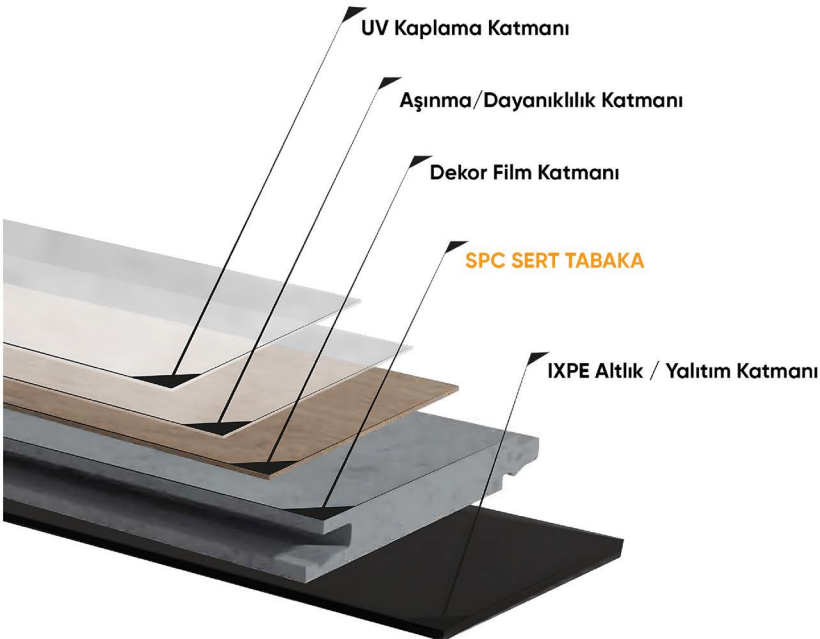

Evcil Hayvan Dostu

Her Zemine Uygulama İmkânı

SPC Parke Duman Meşe Desenli

22,8x120 cm

Wood-Z-2

%100 Su Geçirmez

Kolay Kurulum

Aşınmaya Dayanıklı

Evcil Hayvan Dostu

Her Zemine Uygulama İmkani

SPC Parke Bej Mermer Desenli

30,5x120 cm

NİL-4-Z

%100 Su Geçirmez

Kolay Kurulum

Aşınmaya Dayanıklı

Evcil Hayvan Dostu

Her Zemine Uygulama İmkânı

SPC Parke Polar Meşe Desenli

22,8x120 cm

Wood-Z-3

%100 Su Geçirmez

Kolay Kurulum

Aşınmaya Dayanıklı

Uygulama Özellikleri

- Silikon ve testere ile kolay montaj sağlar.
- İstenilen ölçülerde kesilebilir.
- Gerekğinde çivi tabancası ile desteklenebilir.

Avantajları Nelerdir?

- Mekânlara kolayca uyum sağlayan boyanabilir bir yüzeye sahiptir.
- Suya, neme ve darbelere karşı yüksek dayanıklılık gösterir.
- Hafif yapısı sayesinde taşınması ve montajı son derece kolaydır.
- Dekoratif ve kaliteli bir görünüm sunar.
- Geleneksel stropiyer ve köpük ürünlere kıyasla çok daha yüksek performans sağlar.