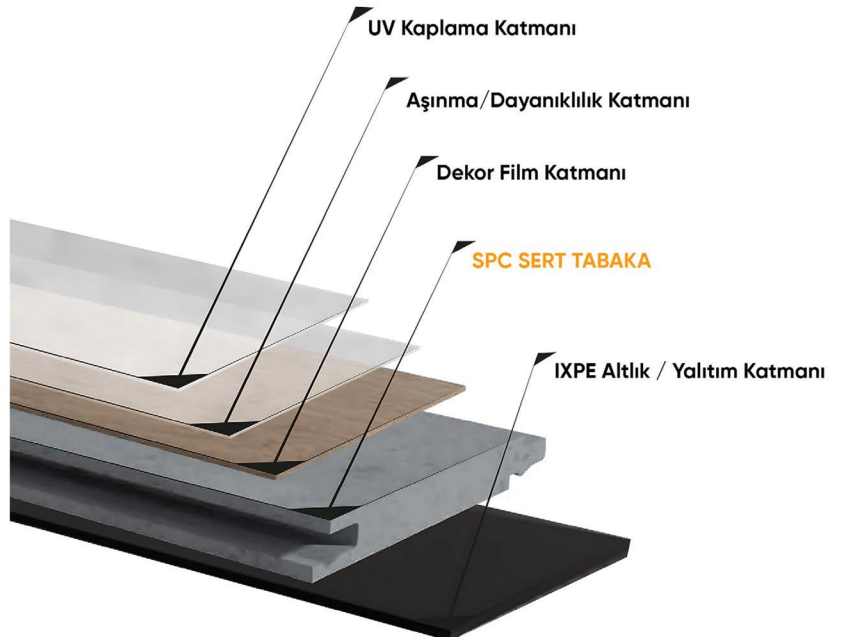

Sertifikalar | Certificates

SPC PARKE
SPC Flooring

SPC Parke Gri Beton Desenli

30,5x120 cm

NİL-1-Z

%100 Su Geçirmez

Kolay Kurulum

Aşınmaya Dayanıklı

Evcil Hayvan Dostu

Her Zemine Uygulama İmkânı

SPC Parke Koyu Gri Beton Desenli

30,5x120 cm

NİL-2-Z

%100 Su Geçirmez

Kolay Kurulum

Aşınmaya Dayanıklı

Evcil Hayvan Dostu

Her Zemine Uygulama İmkânı

SPC Parke Duman Meşe Desenli

22,8x120 cm

Wood-Z-2

%100 Su Geçirmez

Kolay Kurulum

Aşınmaya Dayanıklı

Evcil Hayvan Dostu

Her Zemine Uygulama İmkani

SPC Parke Bej Mermer Desenli

30,5x120 cm

NİL-4-Z

%100 Su Geçirmez

Kolay Kurulum

Aşınmaya Dayanıklı