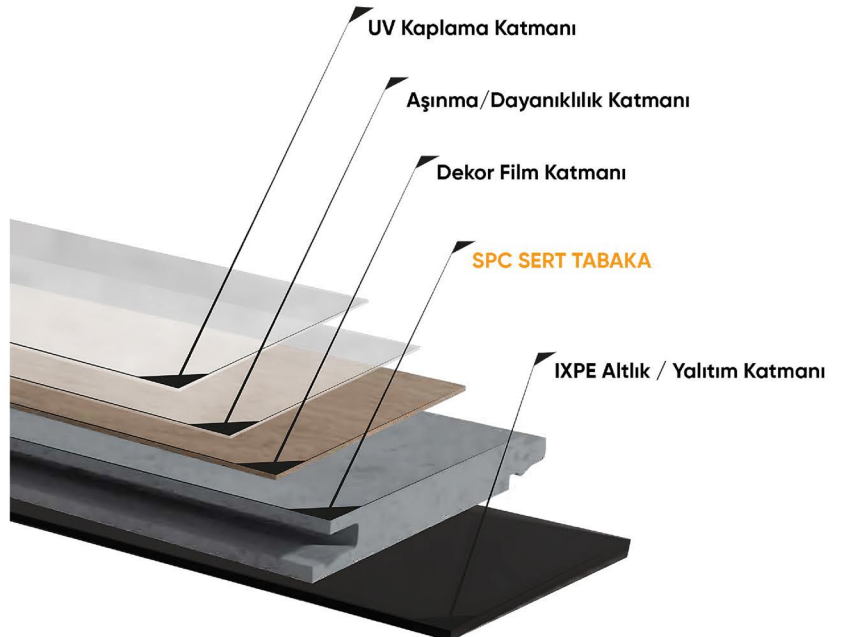

Evcil Hayvan Dostu

Her Zemine Uygulama İmkani

SPC Parke Bej Mermer Desenli

30,5x120 cm

NİL-4-Z

%100 Su Geçirmez

Kolay Kurulum

Aşınmaya Dayanıklı

Evcil Hayvan Dostu

Her Zemine Uygulama İmkânı

SPC Parke Polar Meşe Desenli

22,8x120 cm

Wood-Z-3

%100 Su Geçirmez

Kolay Kurulum

Aşınmaya Dayanıklı

Evcil Hayvan Dostu

Her Zemine Uygulama İmkânı

SPC Parke Doğal Meşe Desenli

22,8x120 cm

Wood-Z-1

%100 Su Geçirmez

Kolay Kurulum

Aşınmaya Dayanıklı