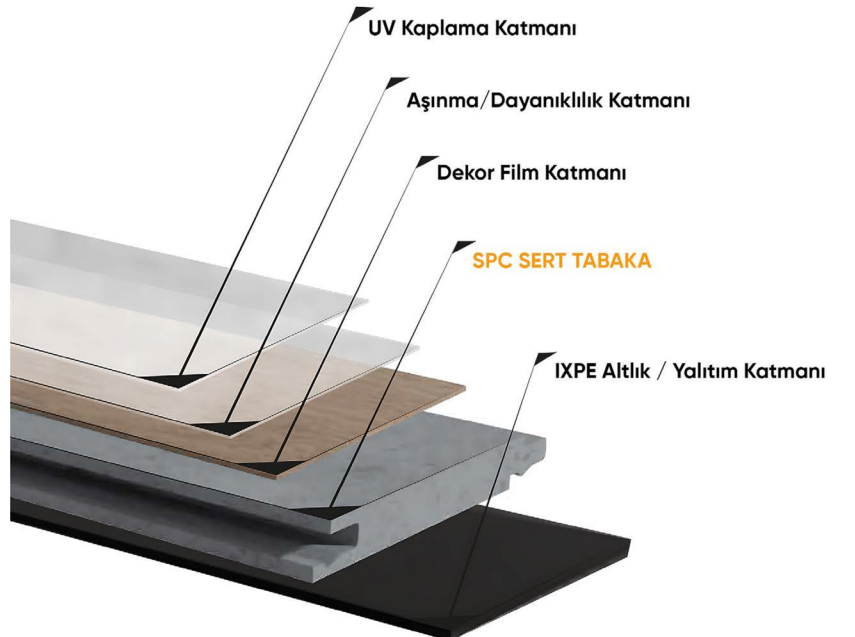

Evcil Hayvan Dostu

Her Zemine Uygulama İmkânı

SPC Parke Duman Meşe Desenli

22,8x120 cm

Wood-Z-2

%100 Su Geçirmez

Kolay Kurulum

Aşınmaya Dayanıklı

Evcil Hayvan Dostu

Her Zemine Uygulama İmkani

SPC Parke Bej Mermer Desenli

30,5x120 cm

NİL-4-Z

%100 Su Geçirmez

Kolay Kurulum

Aşınmaya Dayanıklı

Evcil Hayvan Dostu

Her Zemine Uygulama İmkânı

SPC Parke Polar Meşe Desenli

22,8x120 cm

Wood-Z-3

%100 Su Geçirmez

Kolay Kurulum

Aşınmaya Dayanıklı

Evcil Hayvan Dostu

Her Zemine Uygulama İmkânı

SPC Parke Doğal Meşe Desenli

22,8x120 cm

Wood-Z-1

%100 Su Geçirmez

Kolay Kurulum

Aşınmaya Dayanıklı