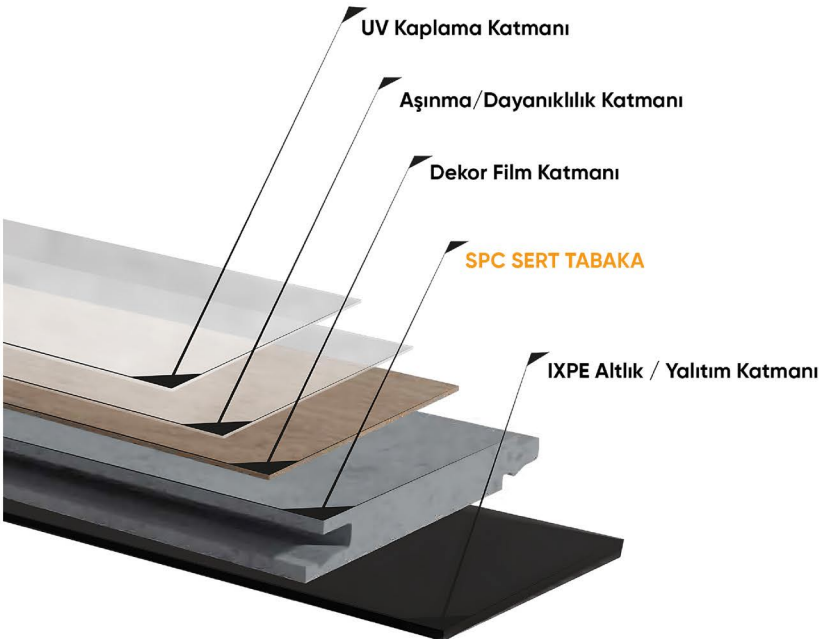

Sertifikalar | Certificates

SPC PARKE
SPC Flooring

SPC Parke Gri Beton Desenli

30,5x120 cm

NİL-1-Z

%100 Su Geçirmez

Kolay Kurulum

Aşınmaya Dayanıklı

Evcil Hayvan Dostu

Her Zemine Uygulama İmkânı

SPC Parke Koyu Gri Beton Desenli

30,5x120 cm

NİL-2-Z

%100 Su Geçirmez

Kolay Kurulum

Aşınmaya Dayanıklı

Evcil Hayvan Dostu

Her Zemine Uygulama İmkânı

SPC Parke Duman Meşe Desenli

22,8x120 cm

Wood-Z-2

%100 Su Geçirmez

Kolay Kurulum

Aşınmaya Dayanıklı

Uygulama Özellikleri

- Silikon ve testere ile kolay montaj sağlar.
- İstenilen ölçülerde kesilebilir.
- Gerekğinde çivi tabancası ile desteklenebilir.

Avantajları Nelerdir?

- Mekânlara kolayca uyum sağlayan boyanabilir bir yüzeye sahiptir.
- Suya, neme ve darbelere karşı yüksek dayanıklılık gösterir.
- Hafif yapısı sayesinde taşınması ve montajı son derece kolaydır.
- Dekoratif ve kaliteli bir görünüm sunar.
- Geleneksel stropiyer ve köpük ürünlere kıyasla çok daha yüksek performans sağlar.