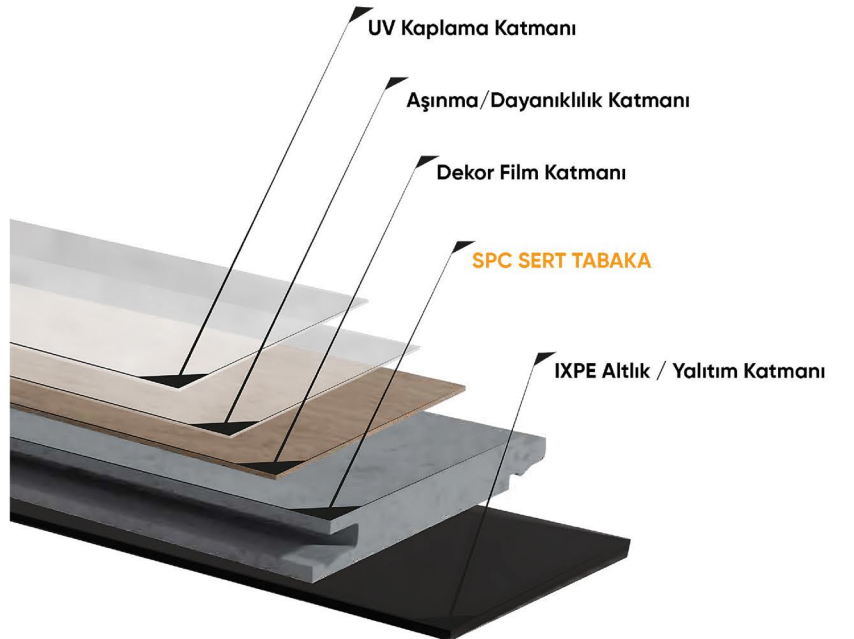

Evcil Hayvan Dostu

Her Zemine Uygulama İmkânı

SPC Parke Polar Meşe Desenli

22,8x120 cm

Wood-Z-3

%100 Su Geçirmez

Kolay Kurulum

Aşınmaya Dayanıklı

Evcil Hayvan Dostu

Her Zemine Uygulama İmkânı

SPC Parke Doğal Meşe Desenli

22,8x120 cm

Wood-Z-1

%100 Su Geçirmez

Kolay Kurulum

Aşınmaya Dayanıklı

Evcil Hayvan Dostu

Her Zemine Uygulama İmkânı

SPC Parke Siyah Mermer Desenli

30,5x120 cm

ÖZEL
ÜRETİM
SPECIAL
PRODUCTION

NİL-5-Z

%100 Su Geçirmez

Kolay Kurulum

Uygulama Özellikleri

- Silikon ve testere ile kolay montaj sağlar.
- İstenilen ölçülerde kesilebilir.
- Gerekğinde çivi tabancası ile desteklenebilir.

Avantajları Nelerdir?

- Mekânlara kolayca uyum sağlayan boyanabilir bir yüzeye sahiptir.
- Suya, neme ve darbelere karşı yüksek dayanıklılık gösterir.
- Hafif yapısı sayesinde taşınması ve montajı son derece kolaydır.
- Dekoratif ve kaliteli bir görünüm sunar.
- Geleneksel stropiyer ve köpük ürünlere kıyasla çok daha yüksek performans sağlar.