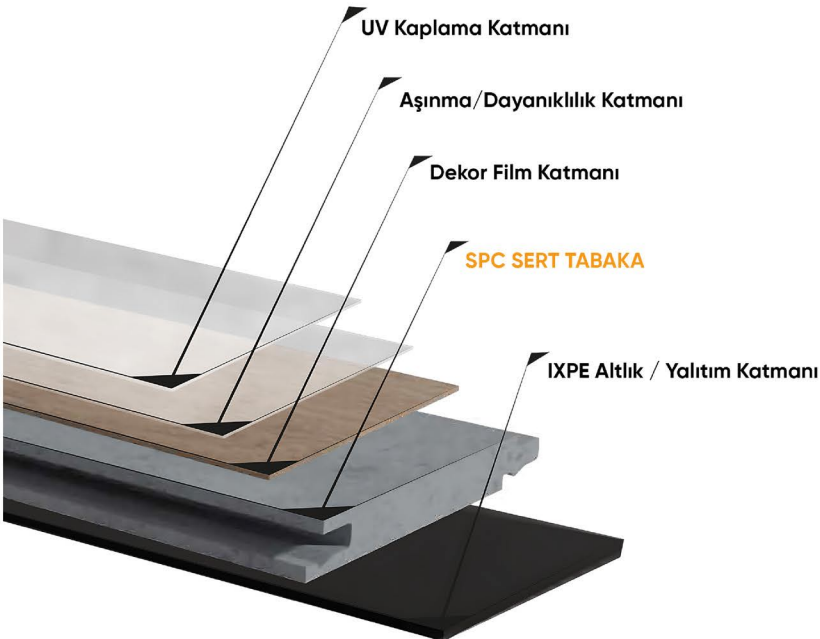

Evcil Hayvan Dostu

Her Zemine Uygulama İmkânı

SPC Parke Doğal Meşe Desenli

22,8x120 cm

Wood-Z-1

%100 Su Geçirmez

Kolay Kurulum

Aşınmaya Dayanıklı

Evcil Hayvan Dostu

Her Zemine Uygulama İmkânı

SPC Parke Siyah Mermer Desenli

30,5x120 cm

ÖZEL
ÜRETİM
SPECIAL
PRODUCTION

NİL-5-Z

%100 Su Geçirmez

Kolay Kurulum

Aşınmaya Dayanıklı

Evcil Hayvan Dostu

Her Zemine Uygulama İmkânı

NİL-5-Z
Parke

WOOD-Z-1
Parke

SÜPÜRĞELİK
SKIRTING BOARD

Ürün Özellikleri

- Darbelere dayanıklıdır.
- Boyanabilir yüzey sahiptir.
- Suya ve neme karşı dayanıklıdır.
- Hafif, uzun ömürlü ve sağlam yapıdadır.
- Kolay kesim ve montaj imkânı sağlar.
- Stropiyer veya köpük değildir.

Uygulama Özellikleri

- Silikon ve testere ile kolay montaj sağlar.
- İstenilen ölçülerde kesilebilir.
- Gerekğinde çivi tabancası ile desteklenebilir.

Avantajları Nelerdir?

- Mekânlara kolayca uyum sağlayan boyanabilir bir yüzeye sahiptir.
- Suya, neme ve darbelere karşı yüksek dayanıklılık gösterir.
- Hafif yapısı sayesinde taşınması ve montajı son derece kolaydır.
- Dekoratif ve kaliteli bir görünüm sunar.
- Geleneksel stropiyer ve köpük ürünlere kıyasla çok daha yüksek performans sağlar.