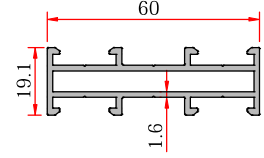

Narrow Frame - Dar Kasa

System Code	Profile No	Weight kg
AWD60 D 1603	1602	0.837