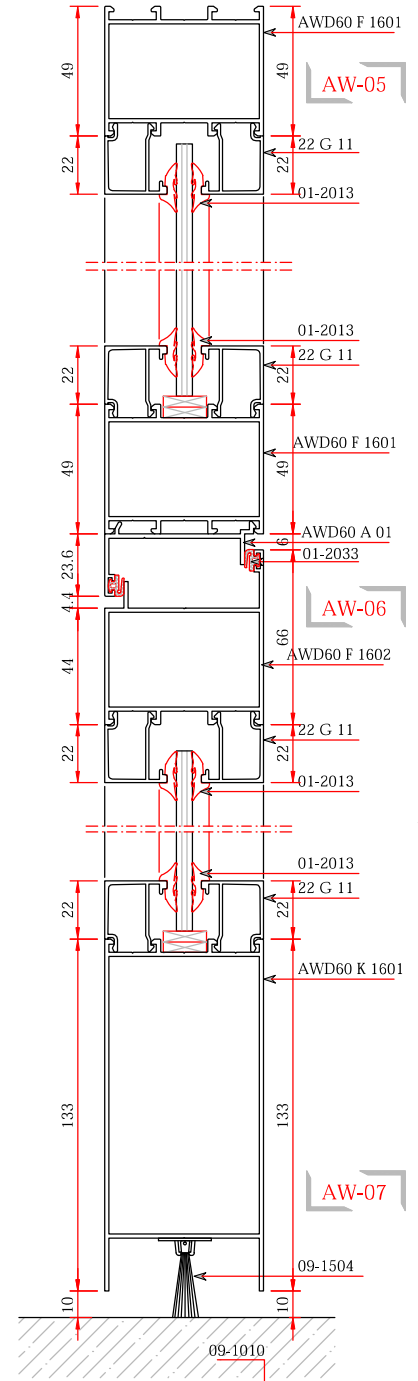

System Code	Profile No	Weight kg	
AWD60 F 1601	1600	1.104	
Jxx cm4	19.7	Jyy cm4	12.4
	A	AKB-1619-56.4	

**Vent - Kanat**

System Code	Profile No	Weight kg	
AWD60 F 1602	1601	1.138	
Jxx cm4	22.6	Jyy cm4	14.3
	A	AKB-1619-56.4	

<b>Bead - Çıta</b>	
System Code	
22 G 10	
Profile No	1378
Weight kg	0.228

<b>Bead - Çıta</b>	
System Code	
22 RG 01	
Profile No	1956
Weight kg	0.257

60  
AWD60

A	B	C	D	E		F	
				01-2013 3-3.5 mm	01-2005 4-5 mm	01-2023 3 mm	01-2027 5.5 mm
33 mm	22 G 10			●			
32 mm	22 G 10				●		
31 mm	22 G 10				●		
30 mm	22 G 10			●	●		
24 mm	22 G 07			●			
23 mm	22 G 07			●			
22 mm	22 G 07			●	●		
21 mm	22 G 01			●			
20 mm	22 G 09			●			
19 mm	22 G 09			●			
18 mm	22 G 09			●	●		
17 mm	22 G 09				●		
16 mm		22 RG 01	22 RK 01	●		●	
15 mm		22 RG 01	22 RK 01		●	●	
14 mm		22 RG 01	22 RK 01	●			●
13 mm	22 G 02			●			
13 mm		22 RG 01	22 RK 01		●		●
12 mm	22 G 02			●			
12 mm		22 RG 02	22 RK 02	●		●	
11 mm	22 G 03			●			
11 mm		22 RG 02	22 RK 02	●		●	
10 mm	22 G 03			●			
10 mm		22 RG 02	22 RK 02	●		●	
9 mm	22 G 03				●		
9 mm		22 RG 02	22 RK 02	●			●
8 mm	22 G 03				●		
8 mm		22 RG 02	22 RK 02		●		●
7 mm	22 G 11			●			
6 mm	22 G 11			●			
5 mm	22 G 11				●		
4 mm	22 G 11				●		

Exterior View - Dış Görünüş	
Glass Thickness Cam Kalınlığı	Max. 33 mm

### INTERIOR OPENING DOOR VIEW & DETAILS İÇE AÇILIR KAPI GÖRÜNÜŞ VE DETAYLARI

INTERIOR OPENING DOUBLE VENT DOOR VIEW & DETAILS  
İÇE AÇILIR ÇİFT KANAT KAPI GÖRÜNÜŞ VE DETAYLARI

Exterior View - Dış Görünüş	
Glass Thickness Cam Kalınlığı	Max. 33 mm