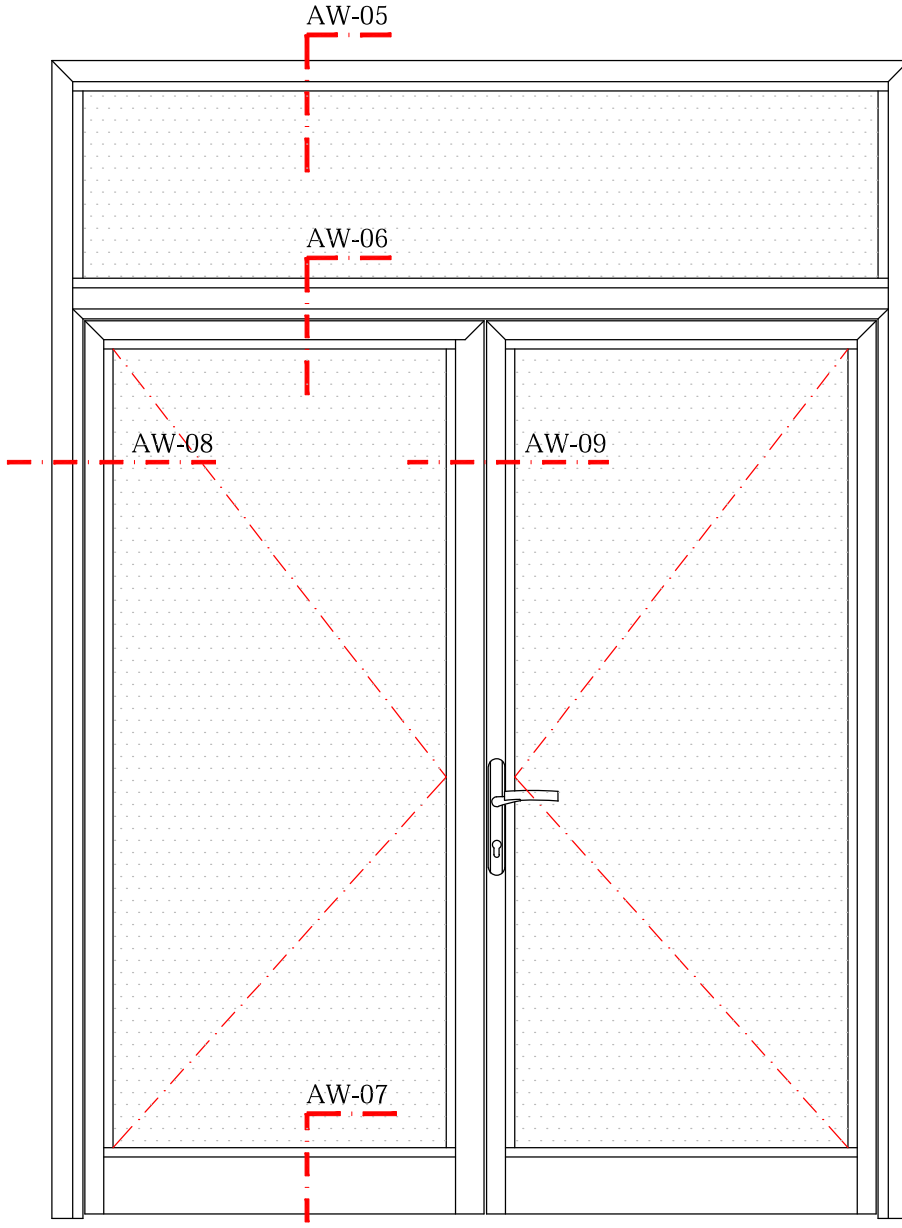

60 mm genişliğindeki serinin en önemli özelliği her iki tarafta da çıta profili tek seridir. Buda cam takımında rahat montaj kolaylığı sağlamaktadır.

*The AWD60 series is a classical series used for door, window, dividing wall and show windows. This series is economical and manufacturing and installation is easy. Some gaskets and accessories are common with other window and door series.*

*The most important property of this 60 mm width series is that, the bead profiles in both sides are single series. This provides easy glass installation.*

Exterior View - Dış Görünüş	
Glass Thickness Cam Kalınlığı	Max. 33 mm

### INTERIOR OPENING DOOR VIEW & DETAILS İÇE AÇILIR KAPI GÖRÜNÜŞ VE DETAYLARI

INTERIOR OPENING DOUBLE VENT DOOR VIEW & DETAILS  
İÇE AÇILIR ÇİFT KANAT KAPI GÖRÜNÜŞ VE DETAYLARI

Exterior View - Dış Görünüş	
Glass Thickness Cam Kalınlığı	Max. 33 mm