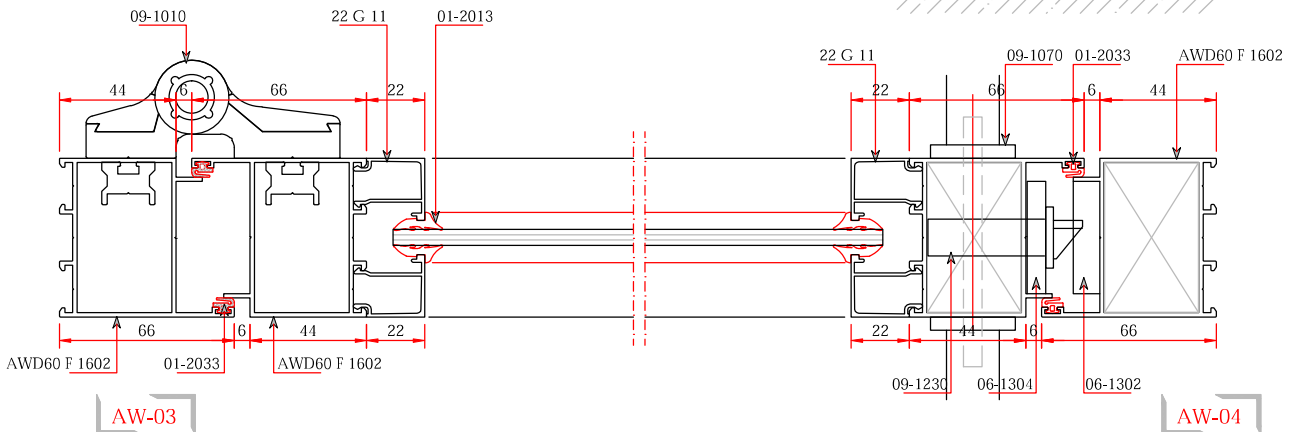

### INTERIOR OPENING DOOR VIEW & DETAILS İÇE AÇILIR KAPI GÖRÜNÜŞ VE DETAYLARI

INTERIOR OPENING DOUBLE VENT DOOR VIEW & DETAILS  
İÇE AÇILIR ÇİFT KANAT KAPI GÖRÜNÜŞ VE DETAYLARI

Exterior View - Dış Görünüş	
Glass Thickness Cam Kalınlığı	Max. 33 mm