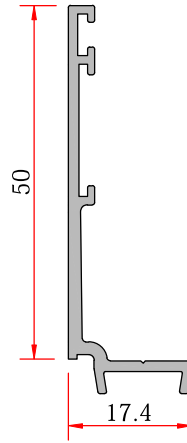

System Code	Profile No	Weight kg
AWD60 A 03	1609	0.477

**Swing Door Adapter (Vent)  
Çarpma Kapı Adaptörü (Kanat)**

System Code	Profile No	Weight kg
AWD60 A 04	1608	0.467

Sill Profile - Pervaz Profili

System Code	Profile No	Weight kg
AW50 A 11	1237	0.643

Sill Profile - Pervaz Profili

System Code	Profile No	Weight kg
AW50 A 12	1359	0.362

Sill Profile - Pervaz Profili

System Code	Profile No	Weight kg
AW50 A 13	1458	0.268

Sill Profile - Pervaz Profili

System Code	Profile No	Weight kg
AS50 A 06	1428	0.286

<b>Bead - Çıta</b>	
System Code	
22 G 10	
Profile No	1378
Weight kg	0.228

<b>Bead - Çıta</b>	
System Code	
22 RG 01	
Profile No	1956
Weight kg	0.257

60  
AWD60

A	B	C	D	E		F	
				01-2013 3-3.5 mm	01-2005 4-5 mm	01-2023 3 mm	01-2027 5.5 mm
33 mm	22 G 10			●			
32 mm	22 G 10				●		
31 mm	22 G 10				●		
30 mm	22 G 10			●	●		
24 mm	22 G 07			●			
23 mm	22 G 07			●			
22 mm	22 G 07			●	●		
21 mm	22 G 01			●			
20 mm	22 G 09			●			
19 mm	22 G 09			●			
18 mm	22 G 09			●	●		
17 mm	22 G 09				●		
16 mm		22 RG 01	22 RK 01	●		●	
15 mm		22 RG 01	22 RK 01		●	●	
14 mm		22 RG 01	22 RK 01	●			●
13 mm	22 G 02			●			
13 mm		22 RG 01	22 RK 01		●		●
12 mm	22 G 02			●			
12 mm		22 RG 02	22 RK 02	●		●	
11 mm	22 G 03			●			
11 mm		22 RG 02	22 RK 02	●		●	
10 mm	22 G 03			●			
10 mm		22 RG 02	22 RK 02	●		●	
9 mm	22 G 03				●		
9 mm		22 RG 02	22 RK 02	●			●
8 mm	22 G 03				●		
8 mm		22 RG 02	22 RK 02		●		●
7 mm	22 G 11			●			
6 mm	22 G 11			●			
5 mm	22 G 11				●		
4 mm	22 G 11				●		

### INTERIOR OPENING DOOR VIEW & DETAILS İÇE AÇILIR KAPI GÖRÜNÜŞ VE DETAYLARI

INTERIOR OPENING DOUBLE VENT DOOR VIEW & DETAILS  
İÇE AÇILIR ÇİFT KANAT KAPI GÖRÜNÜŞ VE DETAYLARI

Exterior View - Dış Görünüş	
Glass Thickness Cam Kalınlığı	Max. 33 mm