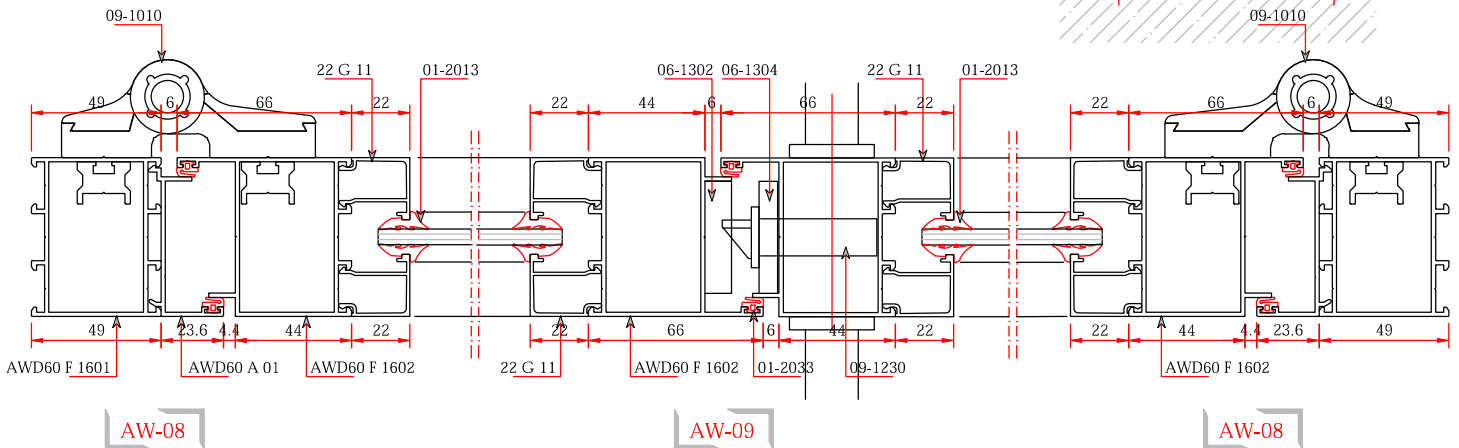

### INTERIOR OPENING DOOR VIEW & DETAILS İÇE AÇILIR KAPI GÖRÜNÜŞ VE DETAYLARI

INTERIOR OPENING DOUBLE VENT DOOR VIEW & DETAILS  
İÇE AÇILIR ÇİFT KANAT KAPI GÖRÜNÜŞ VE DETAYLARI

Exterior View - Dış Görünüş	
Glass Thickness Cam Kalınlığı	Max. 33 mm