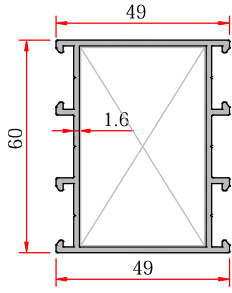

Vent - Kanat

System Code	Profile No	Weight kg	
AWD60 F 1601	1600	1.104	
Jxx cm4	19.7	Jyy cm4	12.4
	A	AKB-1619-56.4