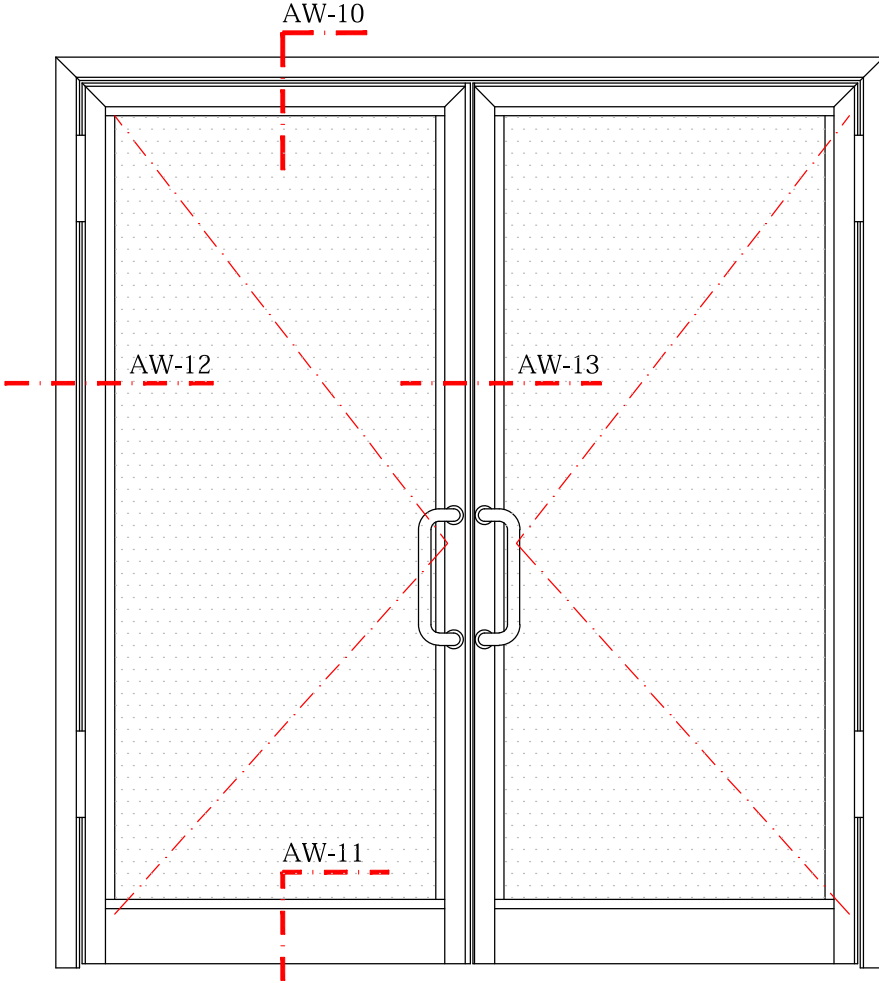

60 mm genişliğindeki serinin en önemli özelliği her iki tarafta da çıta profili tek seridir. Buda cam takımında rahat montaj kolaylığı sağlamaktadır.

*The AWD60 series is a classical series used for door, window, dividing wall and show windows. This series is economical and manufacturing and installation is easy. Some gaskets and accessories are common with other window and door series.*

*The most important property of this 60 mm width series is that, the bead profiles in both sides are single series. This provides easy glass installation.*

### INTERIOR OPENING DOOR VIEW & DETAILS İÇE AÇILIR KAPI GÖRÜNÜŞ VE DETAYLARI

INTERIOR OPENING DOUBLE VENT DOOR VIEW & DETAILS  
İÇE AÇILIR ÇİFT KANAT KAPI GÖRÜNÜŞ VE DETAYLARI

Exterior View - Dış Görünüş	
Glass Thickness Cam Kalınlığı	Max. 33 mm

### BEAT DOOR VIEW & DETAILS ÇARPMA KAPI GÖRÜNÜŞ VE DETAYLARI

Exterior View - Dış Görünüş	
Glass Thickness Cam Kalınlığı	Max. 33 mm