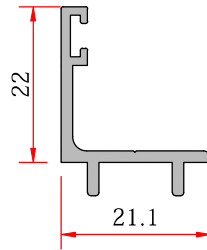

Sill Profile - Pervaz Profili

System Code	Profile No	Weight kg
AW50 A 12	1359	0.362

Sill Profile - Pervaz Profili

System Code	Profile No	Weight kg
AW50 A 13	1458	0.268

Sill Profile - Pervaz Profili

System Code	Profile No	Weight kg
AS50 A 06	1428	0.286

Corner Cleat - İlave Kulak

System Code	Profile No	Weight kg
AWD60 A 05	1610	0.244

Corner Cleat - İlave Kulak

System Code	Profile No	Weight kg
AS50 A 01	1318	0.143

Corner Cleat - Köşe Takozu

System Code	Profile No	Weight kg
1619	1619	5.912

### INTERIOR OPENING DOOR VIEW & DETAILS İÇE AÇILIR KAPI GÖRÜNÜŞ VE DETAYLARI

INTERIOR OPENING DOUBLE VENT DOOR VIEW & DETAILS  
İÇE AÇILIR ÇİFT KANAT KAPI GÖRÜNÜŞ VE DETAYLARI

Exterior View - Dış Görünüş	
Glass Thickness Cam Kalınlığı	Max. 33 mm