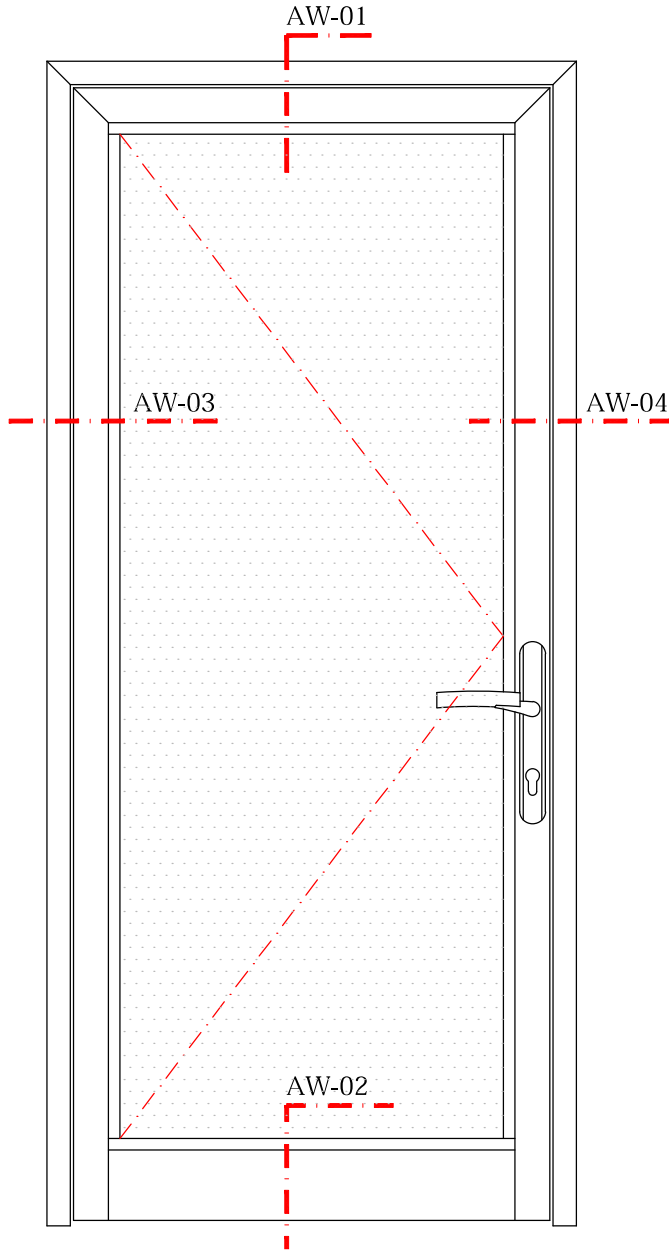

Exterior View - Dış Görünüş	
Glass Thickness Cam Kalınlığı	Max. 33 mm

INTERIOR OPENING DOOR VIEW & DETAILS İÇE AÇILIR KAPI GÖRÜNÜŞ VE DETAYLARI