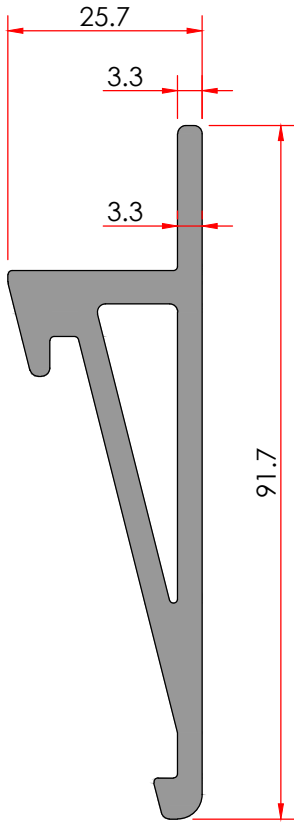

Küpeşte Ankrāj Profili

Profile No	Weight kg/mt
1571	8.264

Küpeşte Montaj Profili

Profile No	Weight kg/mt
1573	1.500

Küpeşte Kapak Profili

Profile No	Weight kg/mt
1572	0.900

03-2320

01-2012

Cam Fitili