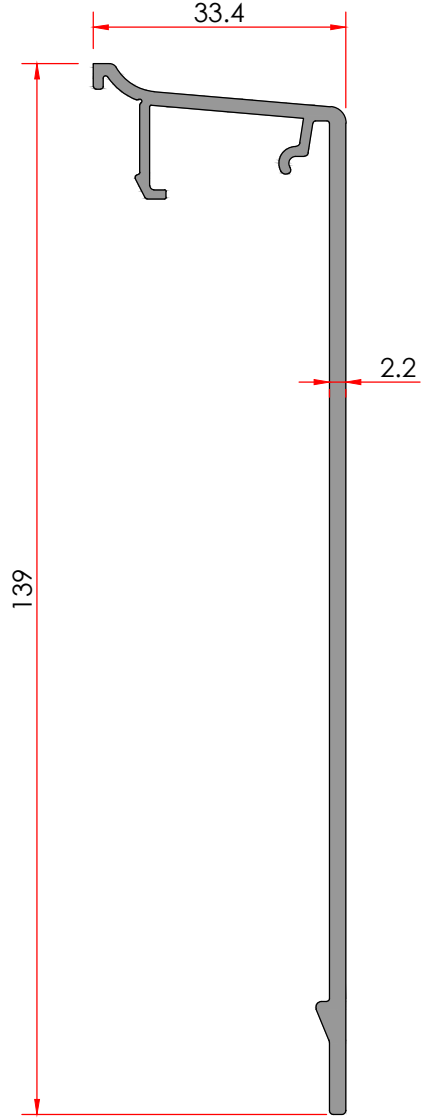

Küpeşte Ankrāj Profili

Profile No	Weight kg/mt
1571	8.264

Küpeşte Montaj Profili

Profile No	Weight kg/mt
1573	1.500

Küpeşte Kapak Profili

Profile No	Weight kg/mt
1572	0.900

03-2320

01-2012

Cam Fitili