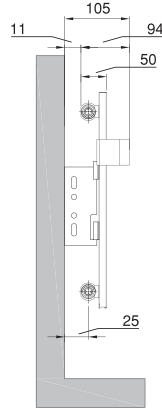

ICON PANEL RADYATÖRLER

Icon Panel Radyatör

Yükseklik mm	400
B mm	349
L ₁₀ mm	600

TİP	400	
	Ağırlık kg/m	Su Hacmi l/m
10(P)	9.40	2.17