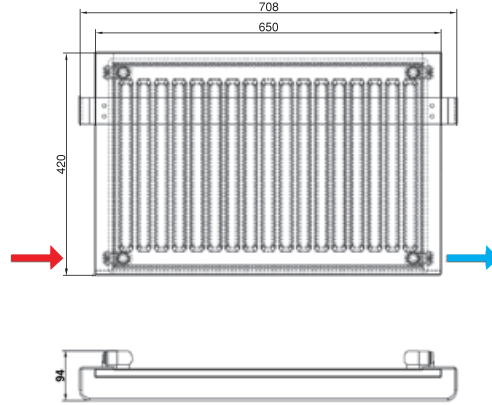

ICON PANEL RADYATÖRLER

Icon Panel Radyatör

Yükseklik mm	400
B mm	349
L ₁₀ mm	600

TİP	400	
	Ağırlık kg/m	Su Hacmi l/m
10(P)	9.40	2.17