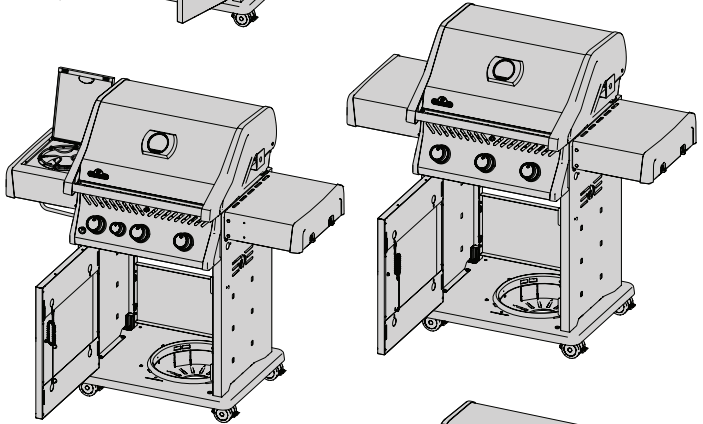

R425SB-1
R425-1
RB425-1