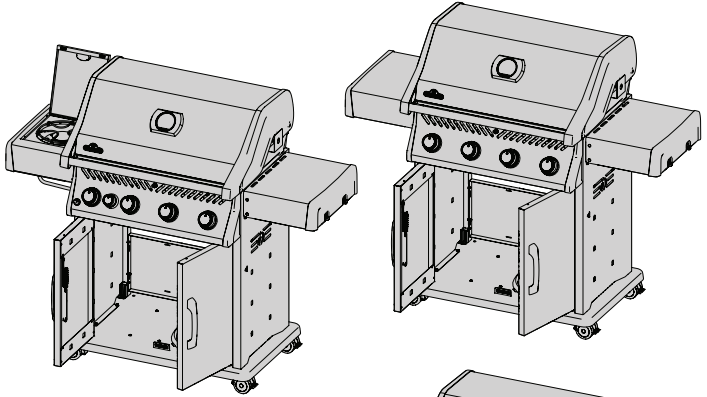

R525SB-1
R525-1