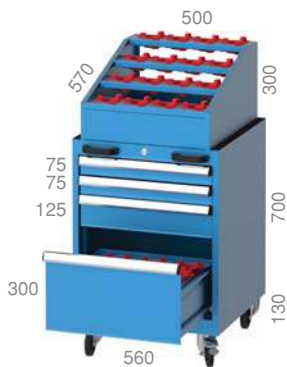

2750 570 X 560 X 1130 mm

28
Adet / Pieces

4
Adet / Pieces