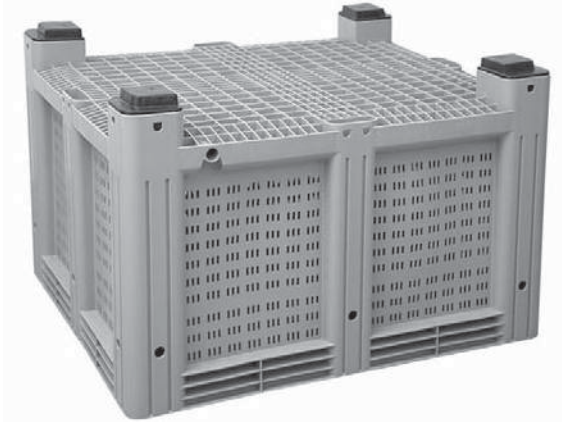

Konteynır aksesuarları
Containers accessories