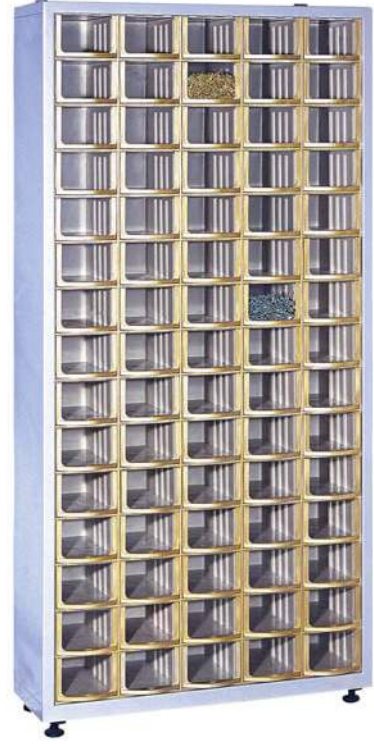

Kod / Code	En / W	Boy / L	Yük / H	Çekmece Adedi Drawer Box Pieces
ÇKG-500-108	880 mm	240 mm	1860 mm	Toplam 108 Adet Total 108 Piece
500-G	140 mm	230 mm	98 mm	108 Adet 108 Piece

Kod / Code	En / W	Boy / L	Yük / H	Çekmece Adedi Drawer Box Pieces
ÇKG-500-75	740 mm	240 mm	1530 mm	Toplam 75 Adet Total 75 Piece
500-G	140 mm	230 mm	98 mm	75 Adet 75 Piece