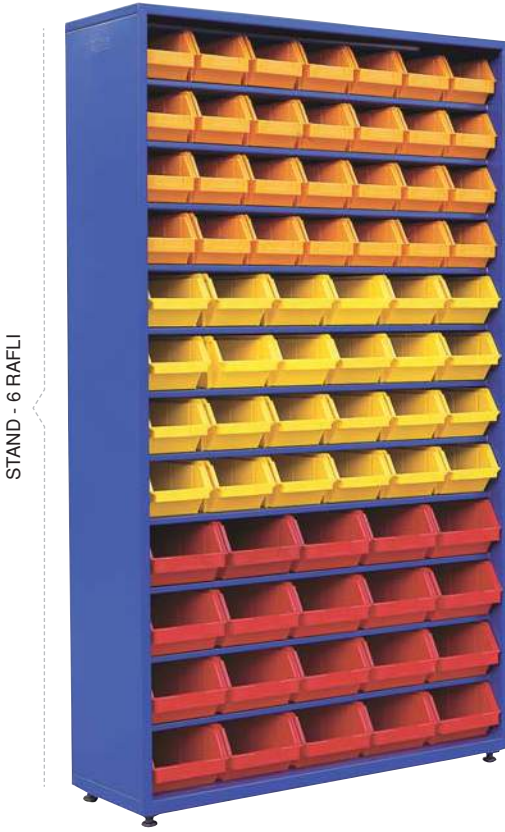

STAND - 6 RAFLI

A-200

A-250

A-300