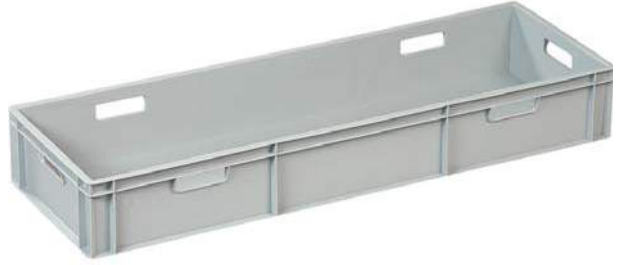

H-4811

Ebat / Size	En / W	Boy / L	Yük / H
Dış / Ext	400	800	119 mm
İç / Int	356	758	109 mm

H-4111

Ebat / Size	En / W	Boy / L	Yük / H
Dış / Ext	400	1200	119 mm
İç / Int	358	1157	108 mm

H-4816

Ebat / Size	En / W	Boy / L	Yük / H
Dış / Ext	400	800	171 mm
İç / Int	352	752	158 mm