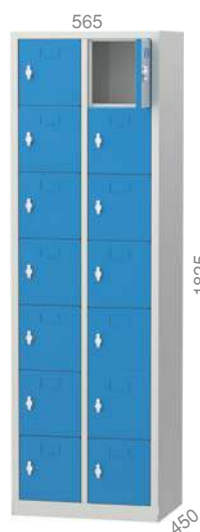

6082 450 X 565 X 1825 mm