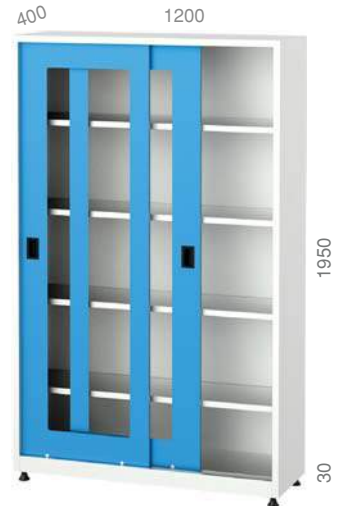

6540 400 X 1200 X 1980 mm
A-250 172 X 305 X 130 mm
42 Adet / Pieces

6550 400 X 1200 X 1980 mm

Malzeme Dolapları

Material Cabinets

6560 400 X 1200 X 1980 mm

6551 400 X 1200 X 1980 mm

6230 400 X 920 X 2030 mm
A-150 125 X 190 X 100 mm
7 Adet / Pieces