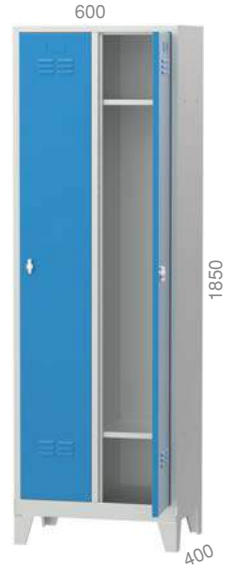

> **6032** 400 X 600 X 1850 mm