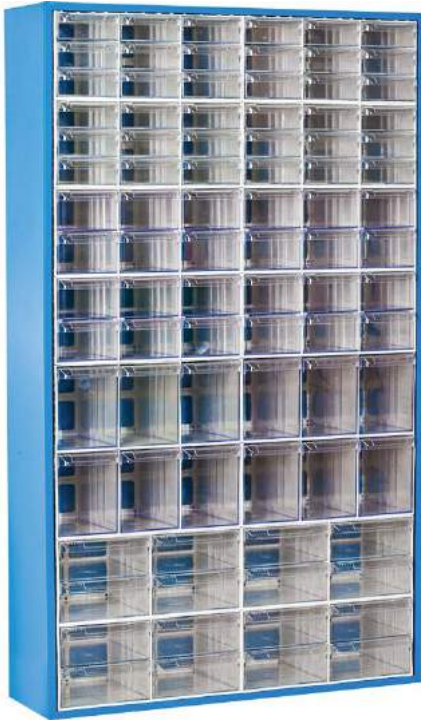

Kod / Code	En / W	Boy / L	Yük / H	Çekmece Adedi Drawer Box Pieces
HOBİ-128	760 mm	220 mm	1280 mm	Toplam 88 Adet Total 88 Piece
401-3	110 mm	195 mm	143 mm	12 Adet 12 Piece
401-4	170 mm	195 mm	70 mm	16 Adet 16 Piece
401-6	110 mm	195 mm	70 mm	24 Adet 24 Piece
401-9	110 mm	195 mm	44 mm	36 Adet 36 Piece