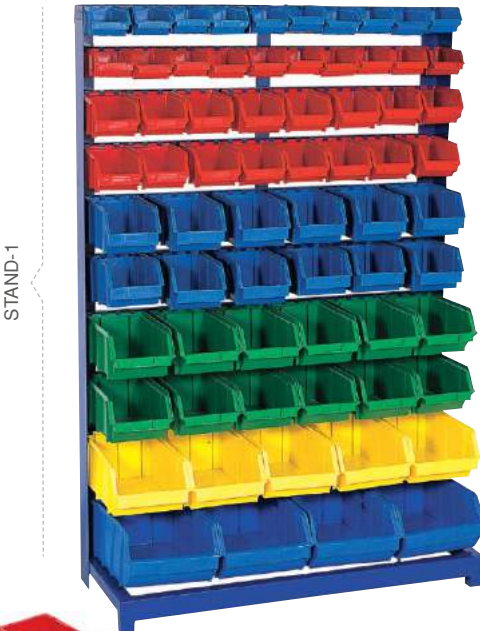

AV-315

AV-415

AV-515

AV-520

	En / W	Boy / L	Yük / H	Avadanlık Adedi Equipment Piece
STAND 21 S	1050 mm	440 mm	1650 mm	Toplam 40 Adet Total 40 Piece
AV-315	175 mm	300 mm	150 mm	12 Adet / Piece
AV-415	175 mm	400 mm	150 mm	12 Adet / Piece
AV-515	255 mm	400 mm	150 mm	8 Adet / Piece
AV-520	255 mm	400 mm	200 mm	8 Adet / Piece