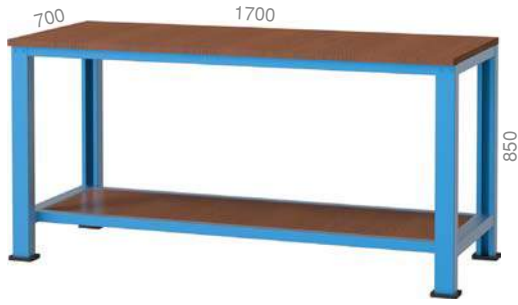

Çalışma Masaları

Work Tables

3325 700 X 1700 X 850 mm

3705 700 X 1700 X 850 mm

2 Adet / Pieces

3745 700 X 1700 X 850 mm

1 Adet / Pieces

3730 700 X 1700 X 850 mm