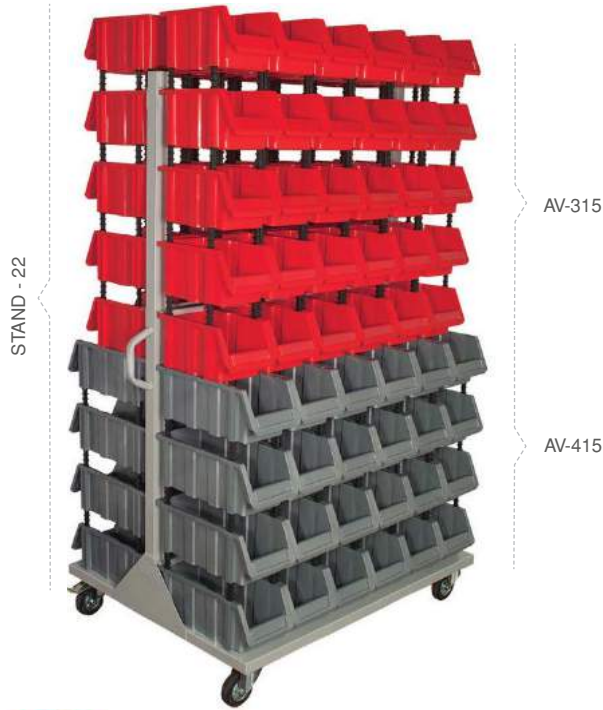

En / W	Boy / L	Yük / H	Avadanlık Adedi Equipment Piece
STAND 22	1050 mm	860 mm	1860 mm	Toplam 108 Adet Total 108 Piece
AV-315	175 mm	300 mm	150 mm	60 Adet / Piece
AV-415	175 mm	400 mm	150 mm	48 Adet / Piece

	En / W	Boy / L	Yük / H	Avadanlık Adedi Equipment Piece
STAND 22 S	1050 mm	860 mm	1800 mm	Toplam 80 Adet Total 80 Piece
AV-415	175 mm	400 mm	150 mm	48 Adet / Piece
AV-515	255 mm	400 mm	150 mm	16 Adet / Piece
AV-520	255 mm	400 mm	200 mm	16 Adet / Piece