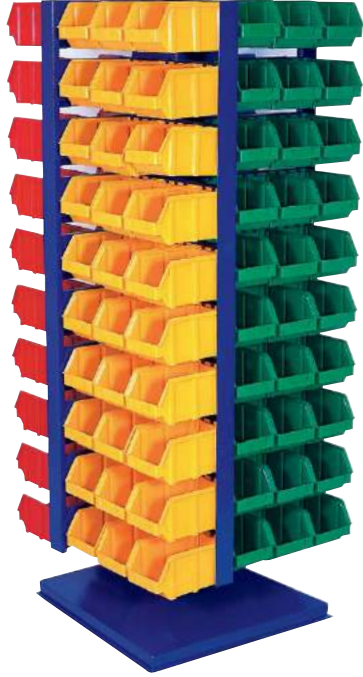

STAND - 7

A-200