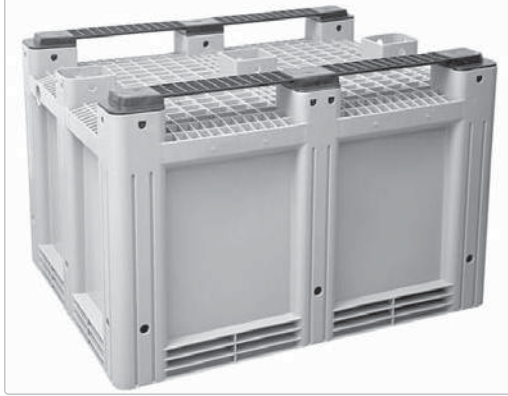

AKSESUARLAR / ACCESORIES

2 Kızak / 2 Runners