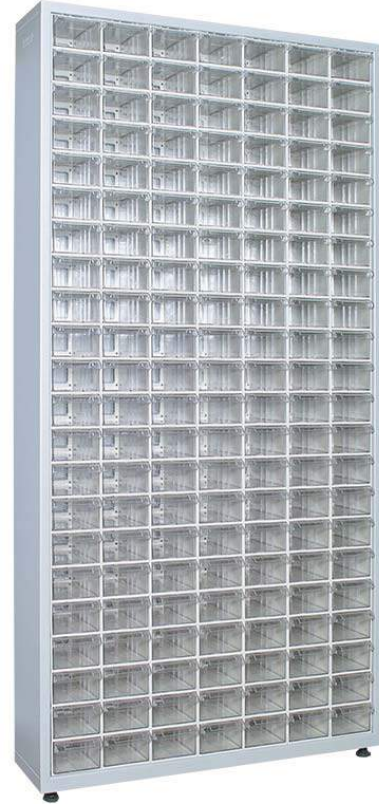

Kod / Code	En / W	Boy / L	Yük / H	Çekmece Adedi Drawer Box Pieces
ÇKTS-406	780 mm	230 mm	1810 mm	Toplam 132 Adet Total 132 Piece
401-6	110 mm	195 mm	70 mm	132 Adet 132 Piece

Kod / Code	En / W	Boy / L	Yük / H	Çekmece Adedi Drawer Box Pieces
ÇKTS-401	915 mm	205 mm	1860 mm	Toplam 154 Adet Total 154 Piece
401-6	110 mm	195 mm	70 mm	154 Adet 154 Piece