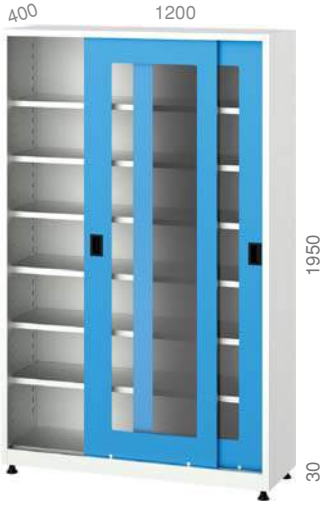

6540 400 X 1200 X 1980 mm
A-250 172 X 305 X 130 mm
42 Adet / Pieces

6550 400 X 1200 X 1980 mm

Malzeme Dolapları

Material Cabinets

6560 400 X 1200 X 1980 mm

6551 400 X 1200 X 1980 mm

6230 400 X 920 X 2030 mm
A-150 125 X 190 X 100 mm
7 Adet / Pieces