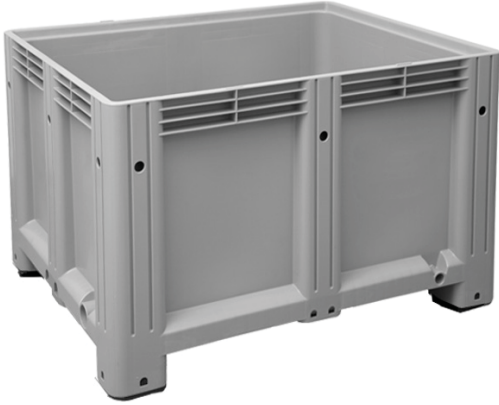

K-6600-K

Ebat / Size	En / W	Boy / L	Yük / H	Hacim	Dynamic	Static
Dış / Ext	1000	1200	760 mm	Volume	Capacity	Capacity
İç / Int	920	1120	610 mm	625 lt	700 Kg	4000 kg
Ağırlık / Weight :					36,00 kg