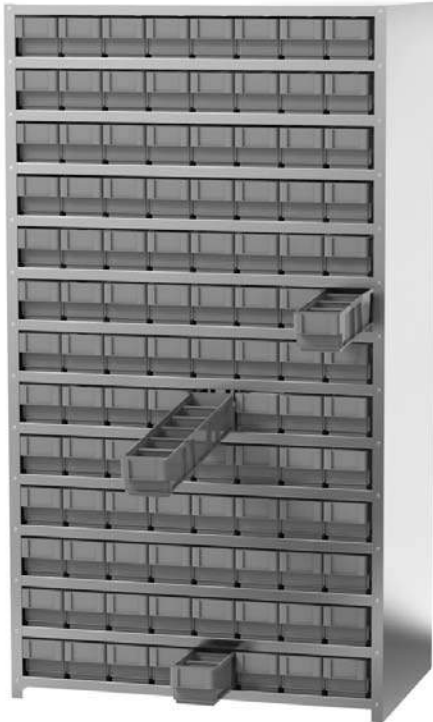

En / W	Boy / L	Yük / H	Avadanlık Adedi Equipment Piece
48-609	1000	590	2000 mm	Toplam 104 Adet Total 104 Piece
SV-609	115	600	100 mm	104 Adet / Piece