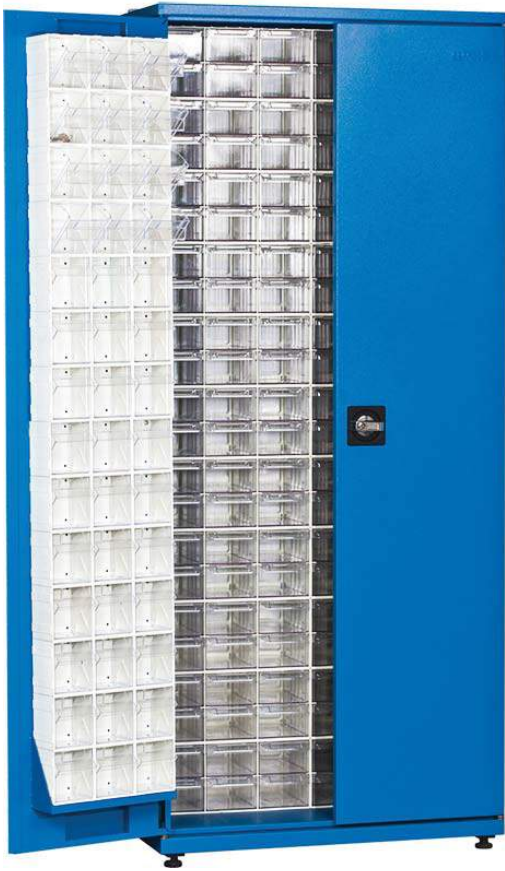

Kod / Code	En / W	Boy / L	Yük / H	Çekmece Adedi Drawer Box Pieces
ÇKD-401	780 mm	400 mm	1830 mm	Toplam 216 Adet Total 216 Piece
401-A	110 mm	195 mm	70 mm	132 Adet 132 Piece
MS-1	100 mm	80 mm	110 mm	84 Adet 84 Piece

Kod / Code	En / W	Boy / L	Yük / H	Çekmece Adedi Drawer Box Pieces
ÇKD-401-S	780 mm	400 mm	1830 mm	Toplam 220 Adet Total 220 Piece
401-3	110 mm	195 mm	143 mm	12 Adet 12 Piece
401-4	170 mm	195 mm	70 mm	16 Adet 16 Piece
401-6	110 mm	195 mm	70 mm	36 Adet 36 Piece
401-9	110 mm	195 mm	44 mm	72 Adet 72 Piece
MS-1	100 mm	80 mm	110 mm	84 Adet 84 Piece