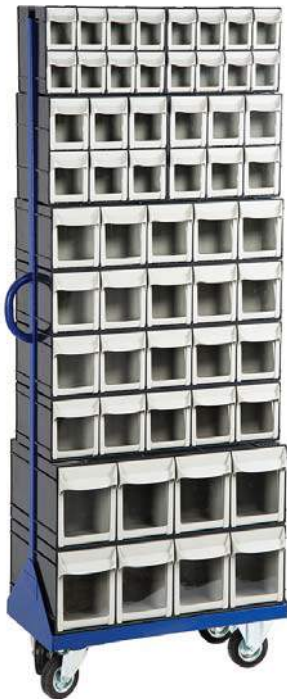

HOBi-38					
Ebat / Size	En / W	Boy / L	Yük / H	Adedi / Piece	
Dış / Ext	610	350	1620 mm	112	
FO-308	58	55	90 mm	32	
FO-306	81	72	115 mm	24	
FO-605	103	87	140 mm	40	
FO-604	129	122	190 mm	16