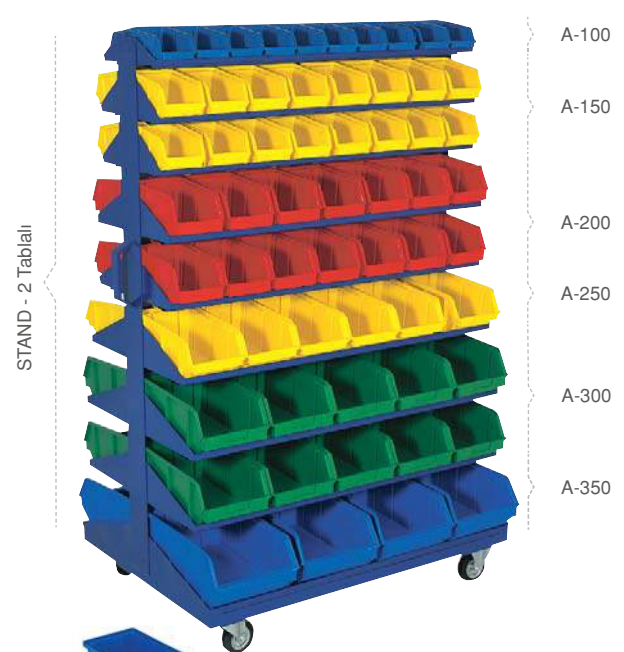

En / W	Boy / L	Yük / H	Avadanlık Adedi Equipment Piece
STAND-2	1070 mm	880 mm	1600 mm	Toplam 120 Adet Total 120 Piece
A-100	102 mm	170 mm	74 mm	20 Adet / Piece
A-150	125 mm	190 mm	100 mm	32 Adet / Piece
A-200	150 mm	240 mm	122 mm	28 Adet / Piece
A-250	172 mm	305 mm	130 mm	12 Adet / Piece
A-300	215 mm	355 mm	152 mm	20 Adet / Piece
A-350	260 mm	420 mm	170 mm	8 Adet / Piece

	En / W	Boy / L	Yük / H	Avadanlık Adedi Equipment Piece
STAND-2 Tablali	1070 mm	880 mm	1680 mm	Toplam 120 Adet Total 120 Piece
A-100	102 mm	170 mm	74 mm	20 Adet / Piece
A-150	125 mm	190 mm	100 mm	32 Adet / Piece
A-200	150 mm	240 mm	122 mm	28 Adet / Piece
A-250	172 mm	305 mm	130 mm	12 Adet / Piece
A-300	215 mm	355 mm	152 mm	20 Adet / Piece
A-350	260 mm	420 mm	170 mm	8 Adet / Piece