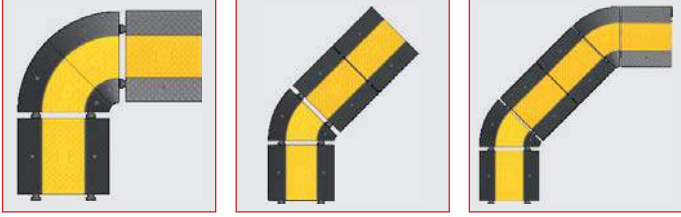

>	12203 UBR
Ebat / Size	1200 X 150 X 280 mm
Metarial	PE-PPC
Ağırlık Weight	2,50 kg