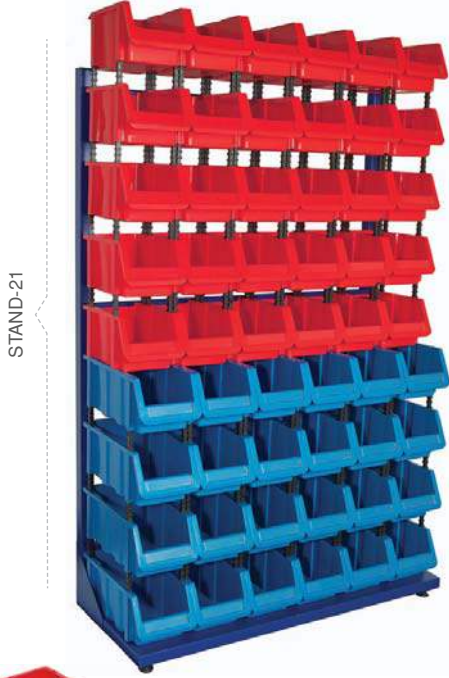

En / W	Boy / L	Yük / H	Avadanlık Adedi Equipment Piece
680 mm	1020 mm	1100 mm	32 Adet / Piece

AV-515

AV-520

ST-1230

En / W	Boy / L	Yük / H	Avadanlık Adedi Equipment Piece
765 mm	800 mm	1100 mm	30 Adet / Piece