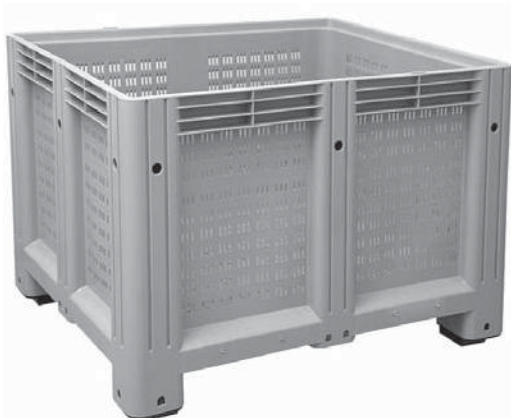

K-6700-A

Ebat / Size	En / W	Boy / L	Yük / H	Hacim Volume	Dynamic Capacity	Static Capacity
Dış / Ext	1000	1200	850 mm			
İç / Int	920	1120	700 mm	720 lt	700 Kg	4000 kg
Ağırlık / Weight :				36,00 kg