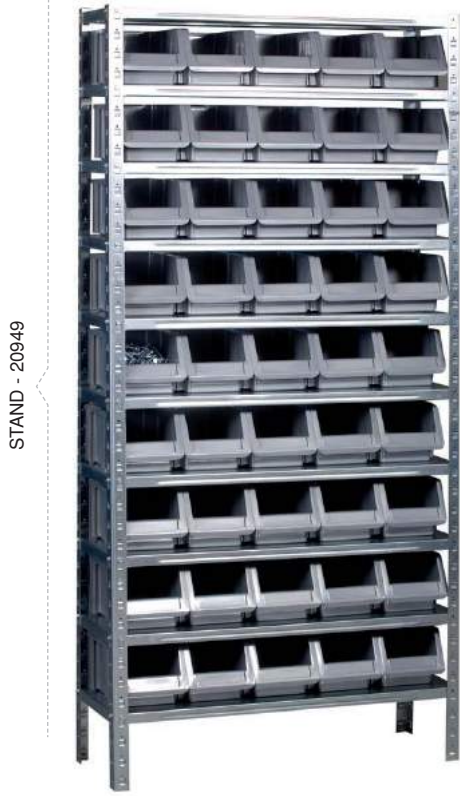

AV-415

	En / W	Boy / L	Yük / H	Avadanlık Adedi Equipment Piece
STAND 20949	930 mm	430 mm	2000 mm	Toplam 45 Adet Total 45 Piece
AV-415	175 mm	400 mm	150 mm	45 Adet / Piece