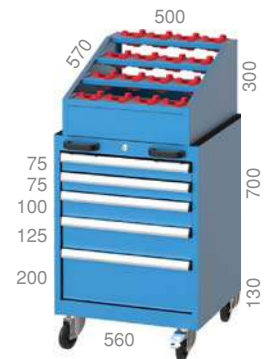

2700 570 X 560 X 1130 mm

16
Adet / Pieces

5
Adet / Pieces

2755 500 X 570 X 300 mm

16
Adet / Pieces