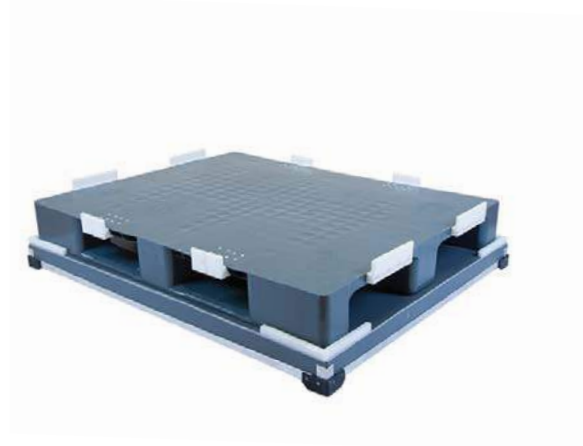

HTS-053

Kasa İçi Özel PP Tasarımlar
Special PP design in container.

HTS-014

1900 Gr Özel Ebat PP Kapk
Special PP design in container.

Evalon Kaplı Kumaş Separatörler Evalon Coated Fabric Separators

İstenilen ebat ve ölçülerde her türlü üretimimiz mevcuttur.
Ürünlerin birbirlerine temas ederek zarar vermemesi için kumaş separatorlerle ayrılmıştır.
Tekstil separatorlerin iç kısımları pp oluklu levha ile desteklenerek üretilmektedir.