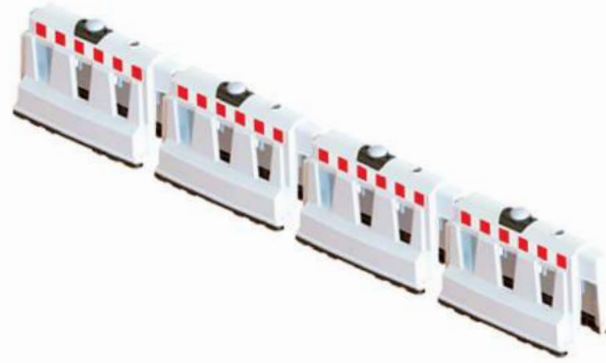

12526 FBR

Ebat / Size	400 X 1000 X 600 mm
Metarial	PPC - PVC
Ağırlık Weight	20,00 kg