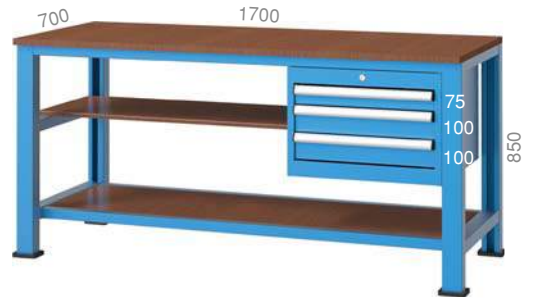

Çalışma Masaları

Work Tables

3325 700 X 1700 X 850 mm

3705 700 X 1700 X 850 mm

2 Adet / Pieces

3745 700 X 1700 X 850 mm

1 Adet / Pieces

3730 700 X 1700 X 850 mm