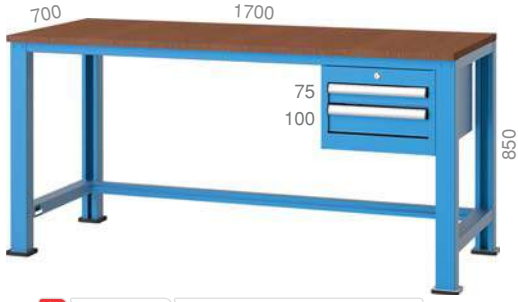

3310 700 X 1700 X 850 mm

2 Adet / Pieces