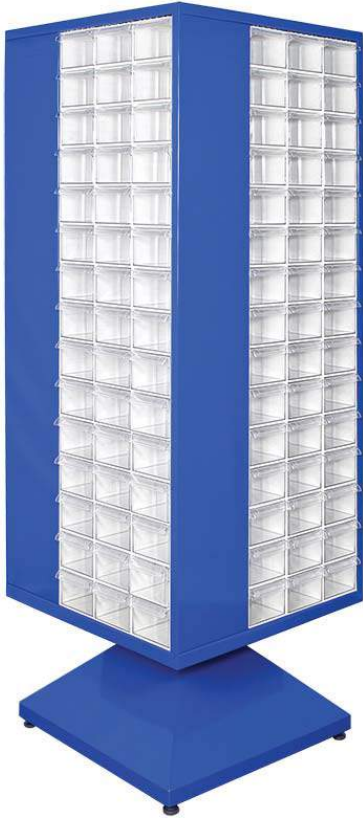

Kod / Code	En / W	Boy / L	Yük / H	Çekmece Adedi Drawer Box Pieces
MT-500	680 mm	680 mm	1830 mm	Toplam 180 Adet Total 180 Piece
500-A	140 mm	230 mm	98 mm	180 Adet 180 Piece

Kod / Code	En / W	Boy / L	Yük / H	Çekmece Adedi Drawer Box Pieces
MT-SÜPER	660 mm	660 mm	1680 mm	Toplam 267 Adet Total 267 Piece
1 Yön 202 1 Side 202	100 mm	140 mm	52 mm	100 Adet 100 Piece
1 Yön 351 1 Side 351	110 mm	170 mm	65 mm	80 Adet 80 Piece
1 Yön 401-A 1 Side 401-A	120 mm	200 mm	80 mm	48 Adet 48 Piece
1 Yön 500-A 1 Side 500-A	140 mm	230 mm	98 mm	39 Adet 39 Piece