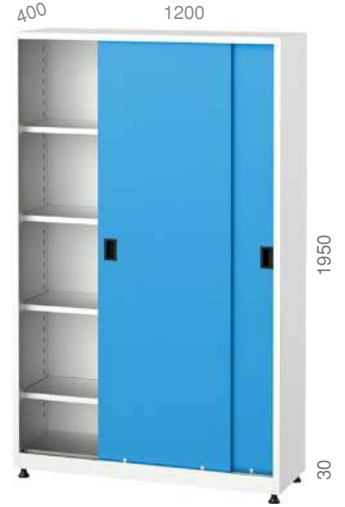

6520 400 X 1200 X 1980 mm