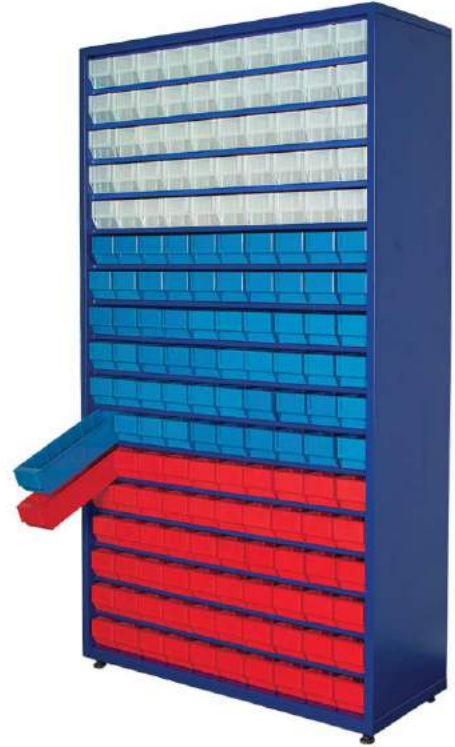

En / W	Boy / L	Yük / H	Avadanlık Adedi Equipment Piece
STAND 409	960 mm	420 mm	1970 mm	Toplam 170 Adet Total 170 Piece
SV-409	90 mm	400 mm	80 mm	170 Adet / Piece