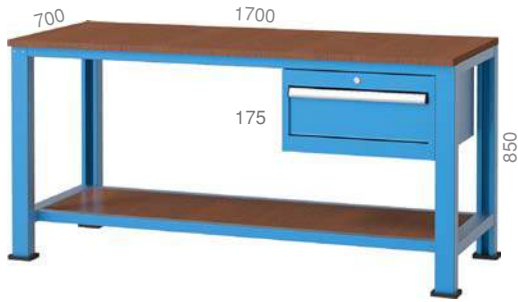

Çalışma Masaları

Work Tables

3325 700 X 1700 X 850 mm

3705 700 X 1700 X 850 mm

2 Adet / Pieces

3745 700 X 1700 X 850 mm

1 Adet / Pieces

3730 700 X 1700 X 850 mm