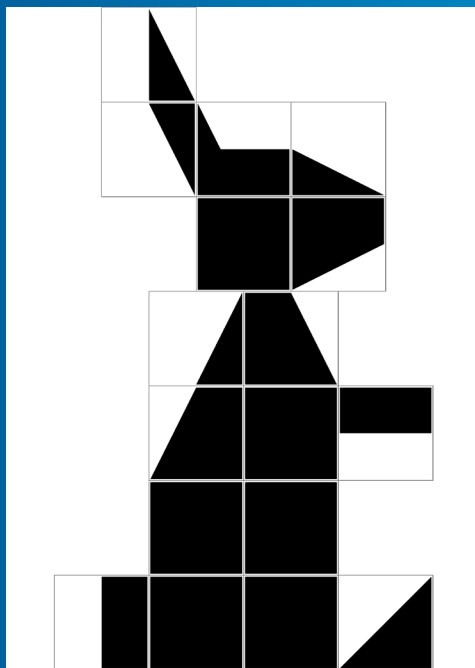

HUBELINO[®]

Knobelspiele

Tangram

Made in
Germany

Hubelino Tangram

- DE** Hubelino-Tangram ist eine Steck-Variante des chinesischen Legespiels Tangram für einen Spieler ab 6 Jahren.
Beim Stecken der illustrierten Steine lernen die Kinder logisch und räumlich zu denken, zu beobachten und ihre Feinmotorik zu schulen.
Mit nur 7 geometrischen Formen lassen sich die Steine zu unzähligen Bildern auf der Noppenplatte zusammenstecken. Die Steine müssen so gesteckt werden, dass sich die grafischen Elemente berühren. Bei den vorgegeben Motiven dürfen auch Steine übrig bleiben.
- EN** Hubelino Tangram is a click-connector version of a classic Chinese puzzle game and is designed for one player (age 6+).
By correctly orienting patterned Tangram bricks, children build dexterity, improve their observational skills, and boost their logical and spatial reasoning.
Using just seven geometric shapes, players can construct countless pictures and forms on their stud boards. The Tangram bricks should be placed in such a way that the geometric shapes printed on them touch one another to create the desired patterns.
Note: the provided patterns allow for leftover bricks.

Die Vorlagen für Tangram-Anfänger

Patterns for Tangram Beginners

Vorlage 1: Fuchs
Pattern 1: Fox

Vorlage 2: Gans
Pattern 2: Goose

*Vorlage 3: Eule
Pattern 3: Owl*

*Vorlage 4: Eichhörnchen
Pattern 4: Squirrel*