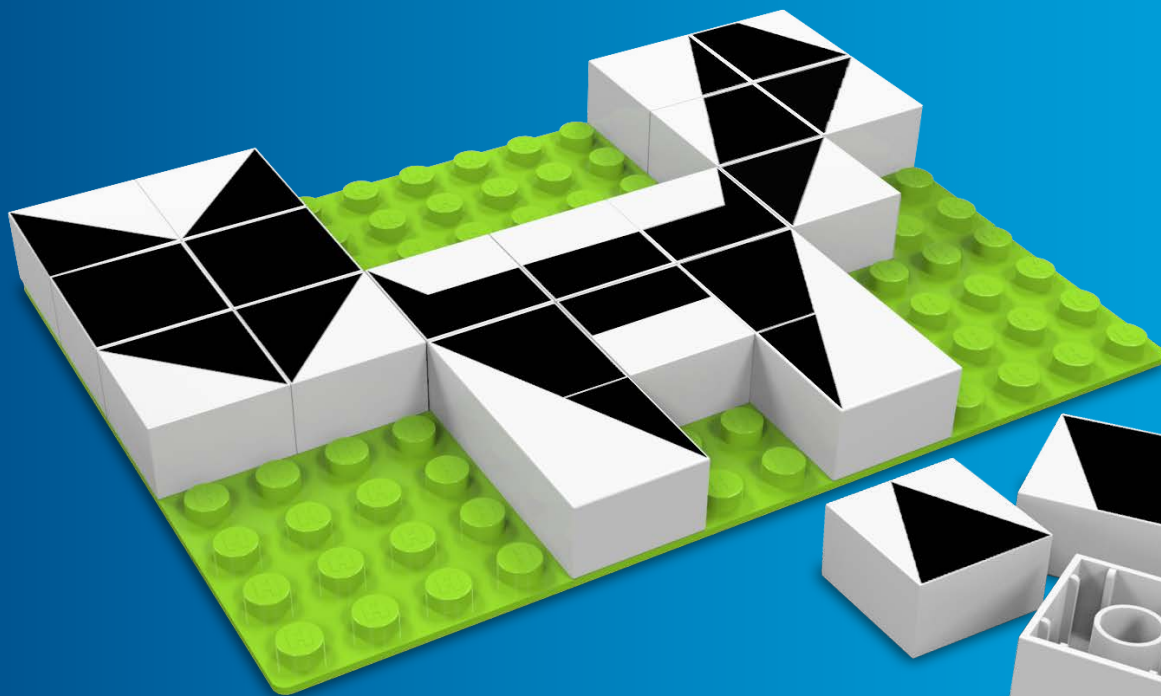

HUBELINO[®]

Knobelspiele

Tangram

Made in
Germany

Hubelino Tangram

- DE** Hubelino-Tangram ist eine Steck-Variante des chinesischen Legespiels Tangram für einen Spieler ab 6 Jahren.
Beim Stecken der illustrierten Steine lernen die Kinder logisch und räumlich zu denken, zu beobachten und ihre Feinmotorik zu schulen.
Mit nur 7 geometrischen Formen lassen sich die Steine zu unzähligen Bildern auf der Noppenplatte zusammenstecken. Die Steine müssen so gesteckt werden, dass sich die grafischen Elemente berühren. Bei den vorgegeben Motiven dürfen auch Steine übrig bleiben.
- EN** Hubelino Tangram is a click-connector version of a classic Chinese puzzle game and is designed for one player (age 6+).
By correctly orienting patterned Tangram bricks, children build dexterity, improve their observational skills, and boost their logical and spatial reasoning.
Using just seven geometric shapes, players can construct countless pictures and forms on their stud boards. The Tangram bricks should be placed in such a way that the geometric shapes printed on them touch one another to create the desired patterns.
Note: the provided patterns allow for leftover bricks.

Die Vorlagen für Tangram-Anfänger

Patterns for Tangram Beginners

Vorlage 1: Fuchs
Pattern 1: Fox

Vorlage 2: Gans
Pattern 2: Goose

*Vorlage 3: Eule
Pattern 3: Owl*

*Vorlage 4: Eichhörnchen
Pattern 4: Squirrel*