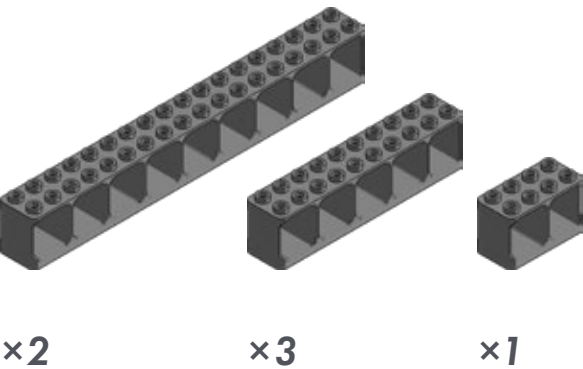

HUBELINO[®]

pi

Marble Run Set XL - A
440440

1

4

5

6

7

8

10

13

x1

x1

x2

x4

x1

14

16

-  **x1**
-  **x1**
-  **x1**
-  **x1**
-  **x1**
-  **x1**
-  **x2**
-  **x2**
-  **x2**
-  **x1**
-  **x1**
-  **x1**
-  **x2**
-  **x1**
-  **x1**
-  **x1**

17

19

x1

x2

x1