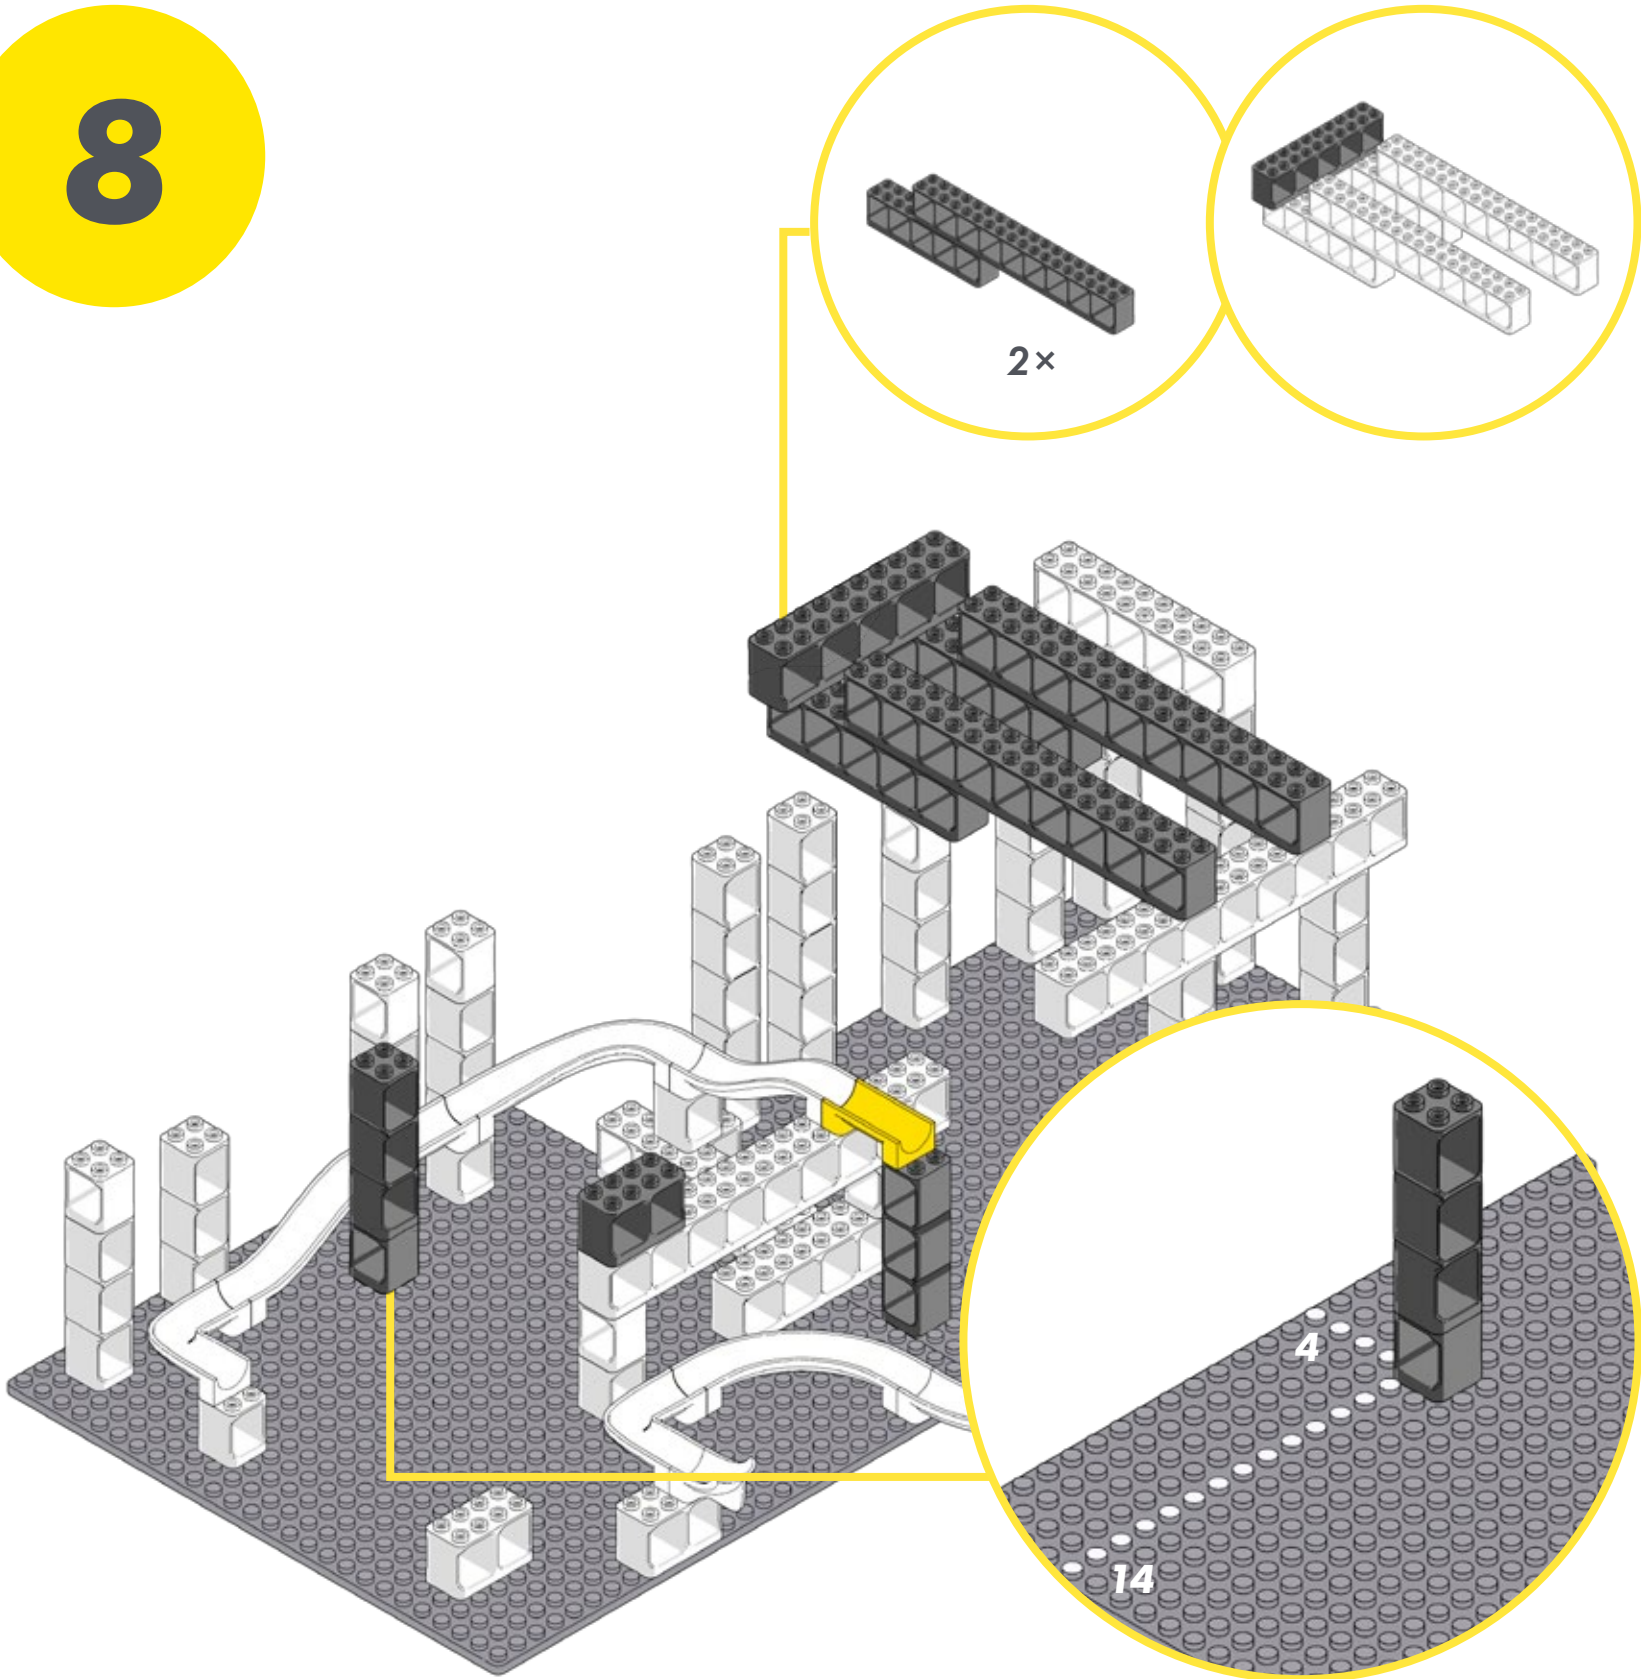

HUBELINO[®]

pi

Marble Run Set XL - A
440440

1

4

5

6

7

8

10

13

x1

x1

x2

x4

x1

14

16

-  **x1**
-  **x1**
-  **x1**
-  **x1**
-  **x1**
-  **x1**
-  **x2**
-  **x2**
-  **x2**
-  **x1**
-  **x1**
-  **x1**
-  **x2**
-  **x1**
-  **x1**
-  **x1**

17

19

x1

x2

x1