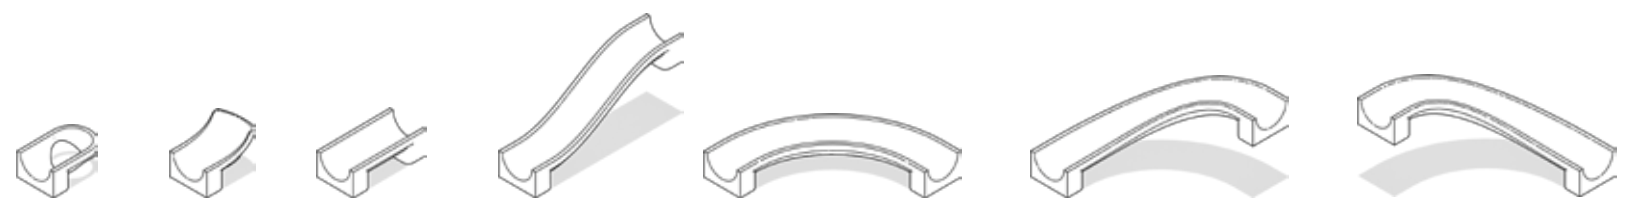

HUBELINO[®]

pi

Marble Run Set XL - A
440440

1

4

5

6

7

8

10

13

x1

x1

x2

x4

x1

14

16

-  **x1**
-  **x1**
-  **x1**
-  **x1**
-  **x1**
-  **x1**
-  **x2**
-  **x2**
-  **x2**
-  **x1**
-  **x1**
-  **x1**
-  **x2**
-  **x1**
-  **x1**
-  **x1**

17

19

x1

x2

x1