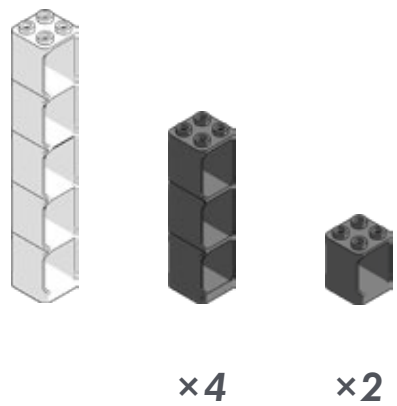

HUBELINO[®]

pi

Marble Run Set XL - A
440440

1

4

5

6

7

8

10

13

x1

x1

x2

x4

x1

14

16

-  **x1**
-  **x1**
-  **x1**
-  **x1**
-  **x1**
-  **x1**
-  **x2**
-  **x2**
-  **x2**
-  **x1**
-  **x1**
-  **x1**
-  **x2**
-  **x1**
-  **x1**
-  **x1**

17

19

x1

x2

x1