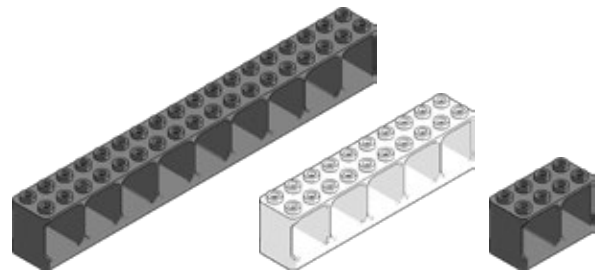

HUBELINO[®]

pi

Marble Run Set XL - A
440440

1

4

5

6

7

8

10

13

x1

x1

x2

x4

x1

14

16

-  **x1**
-  **x1**
-  **x1**
-  **x1**
-  **x1**
-  **x1**
-  **x2**
-  **x2**
-  **x2**
-  **x1**
-  **x1**
-  **x1**
-  **x2**
-  **x1**
-  **x1**
-  **x1**

17

19

x1

x2

x1