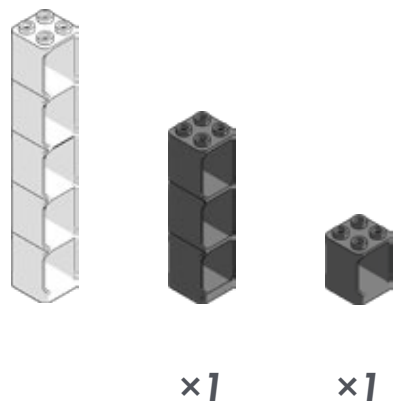

HUBELINO[®]

pi

Marble Run Set XL - A
440440

1

4

5

6

7

8

10

13

x1

x1

x2

x4

x1

14

16

-  **x1**
-  **x1**
-  **x1**
-  **x1**
-  **x1**
-  **x1**
-  **x2**
-  **x2**
-  **x2**
-  **x1**
-  **x1**
-  **x1**
-  **x2**
-  **x1**
-  **x1**
-  **x1**

17

19

x1

x2

x1