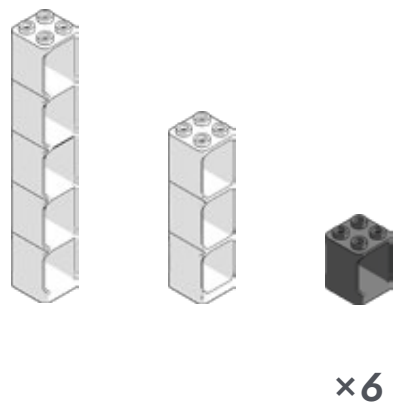

HUBELINO[®]

pi

Marble Run Set XL - A
440440

1

4

5

6

7

8

10

13

x1

x1

x2

x4

x1

14

16

-  **x1**
-  **x1**
-  **x1**
-  **x1**
-  **x1**
-  **x1**
-  **x2**
-  **x2**
-  **x2**
-  **x1**
-  **x1**
-  **x1**
-  **x2**
-  **x1**
-  **x1**
-  **x1**

17

19

x1

x2

x1