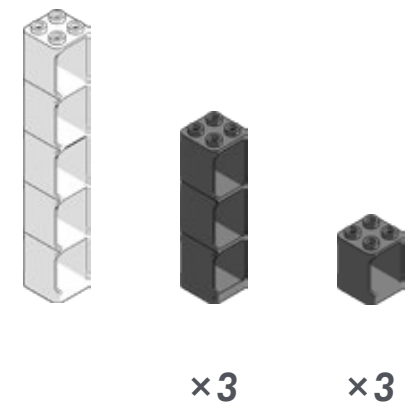

HUBELINO[®]

pi

Marble Run Set XL - A
440440

1

4

5

6

7

8

10

13

x1

x1

x2

x4

x1

14

16

-  **x1**
-  **x1**
-  **x1**
-  **x1**
-  **x1**
-  **x1**
-  **x2**
-  **x2**
-  **x2**
-  **x1**
-  **x1**
-  **x1**
-  **x2**
-  **x1**
-  **x1**
-  **x1**

17

19

x1

x2

x1