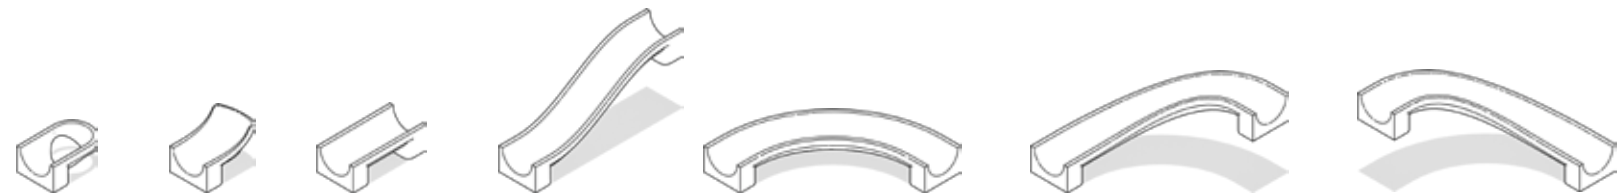

HUBELINO[®]

pi

Marble Run Set XL - A
440440

1

4

5

6

7

8

10

13

x1

x1

x2

x4

x1

14

16

-  **x1**
-  **x1**
-  **x1**
-  **x1**
-  **x1**
-  **x1**
-  **x2**
-  **x2**
-  **x2**
-  **x1**
-  **x1**
-  **x1**
-  **x2**
-  **x1**
-  **x1**
-  **x1**

17

19

x1

x2

x1