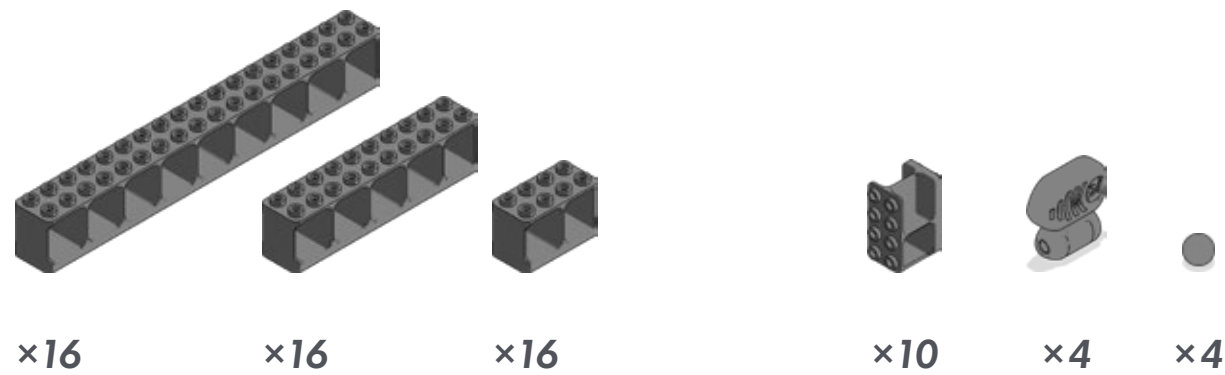

HUBELINO[®]

pi

Marble Run Set XL - A
440440

1

4

5

6

7

8

10

13

x1

x1

x2

x4

x1

14

16

-  **x1**
-  **x1**
-  **x1**
-  **x1**
-  **x1**
-  **x1**
-  **x2**
-  **x2**
-  **x2**
-  **x1**
-  **x1**
-  **x1**
-  **x2**
-  **x1**
-  **x1**
-  **x1**

17

19

x1

x2

x1