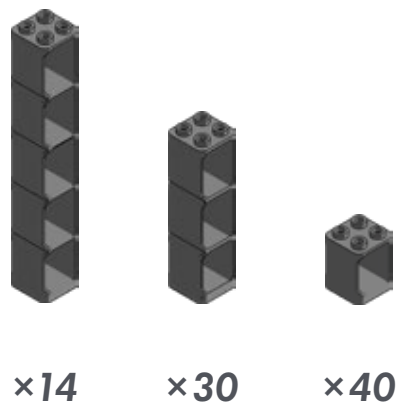

HUBELINO[®]

pi

Marble Run Set XL - A
440440

1

4

5

6

7

8

10

13

x1

x1

x2

x4

x1

14

16

-  **x1**
-  **x1**
-  **x1**
-  **x1**
-  **x1**
-  **x1**
-  **x2**
-  **x2**
-  **x2**
-  **x1**
-  **x1**
-  **x1**
-  **x2**
-  **x1**
-  **x1**
-  **x1**

17

19

x1

x2

x1