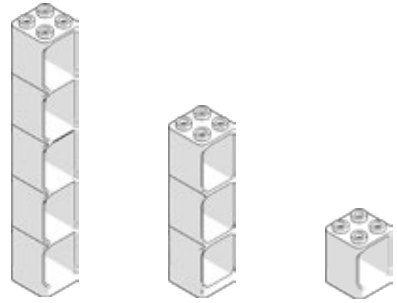

HUBELINO[®]

pi

Marble Run Set XL - A
440440

1

4

5

6

7

8

10

13

x1

x1

x2

x4

x1

14

16

-  **x1**
-  **x1**
-  **x1**
-  **x1**
-  **x1**
-  **x1**
-  **x2**
-  **x2**
-  **x2**
-  **x1**
-  **x1**
-  **x1**
-  **x2**
-  **x1**
-  **x1**
-  **x1**

17

19

x1

x2

x1