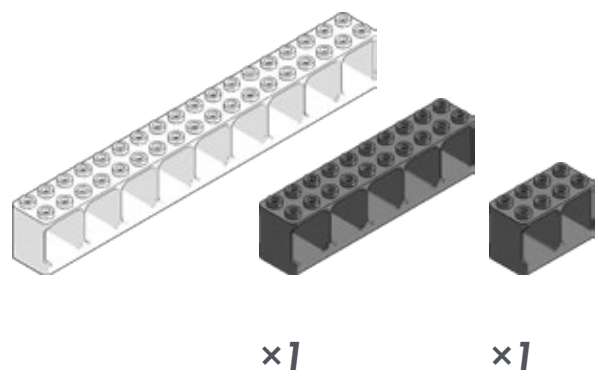

HUBELINO[®]

pi

Marble Run Set XL - A
440440

1

4

5

6

7

8

10

13

x1

x1

x2

x4

x1

14

16

-  **x1**
-  **x1**
-  **x1**
-  **x1**
-  **x1**
-  **x1**
-  **x2**
-  **x2**
-  **x2**
-  **x1**
-  **x1**
-  **x1**
-  **x2**
-  **x1**
-  **x1**
-  **x1**

17

19

x1

x2

x1