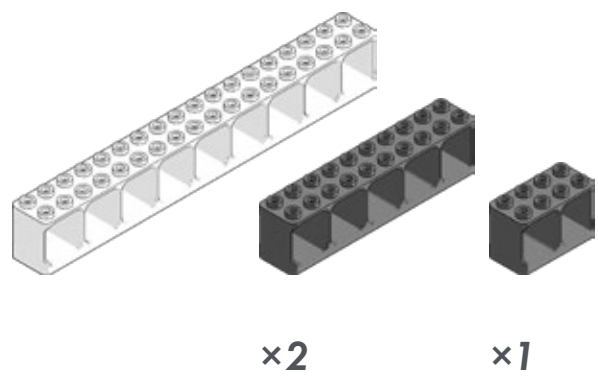

HUBELINO[®]

pi

Marble Run Set XL - A
440440

1

4

5

6

7

8

10

13

x1

x1

x2

x4

x1

14

16

-  **x1**
-  **x1**
-  **x1**
-  **x1**
-  **x1**
-  **x1**
-  **x2**
-  **x2**
-  **x2**
-  **x1**
-  **x1**
-  **x1**
-  **x2**
-  **x1**
-  **x1**
-  **x1**

17

19

x1

x2

x1