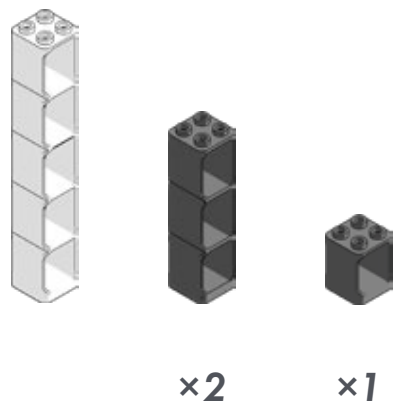

HUBELINO[®]

pi

Marble Run Set XL - A
440440

1

4

5

6

7

8

10

13

x1

x1

x2

x4

x1

14

16

-  **x1**
-  **x1**
-  **x1**
-  **x1**
-  **x1**
-  **x1**
-  **x2**
-  **x2**
-  **x2**
-  **x1**
-  **x1**
-  **x1**
-  **x2**
-  **x1**
-  **x1**
-  **x1**

17

19

x1

x2

x1