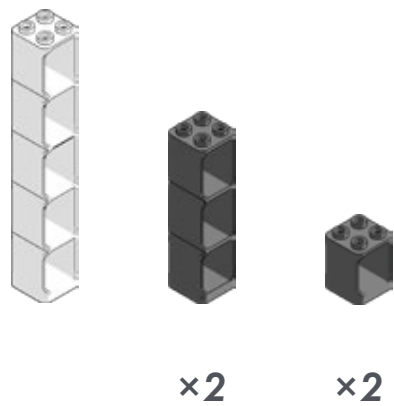

HUBELINO[®]

pi

Marble Run Set XL - A
440440

1

4

5

6

7

8

10

13

x1

x1

x2

x4

x1

14

16

-  **x1**
-  **x1**
-  **x1**
-  **x1**
-  **x1**
-  **x1**
-  **x2**
-  **x2**
-  **x2**
-  **x1**
-  **x1**
-  **x1**
-  **x2**
-  **x1**
-  **x1**
-  **x1**

17

19

x1

x2

x1