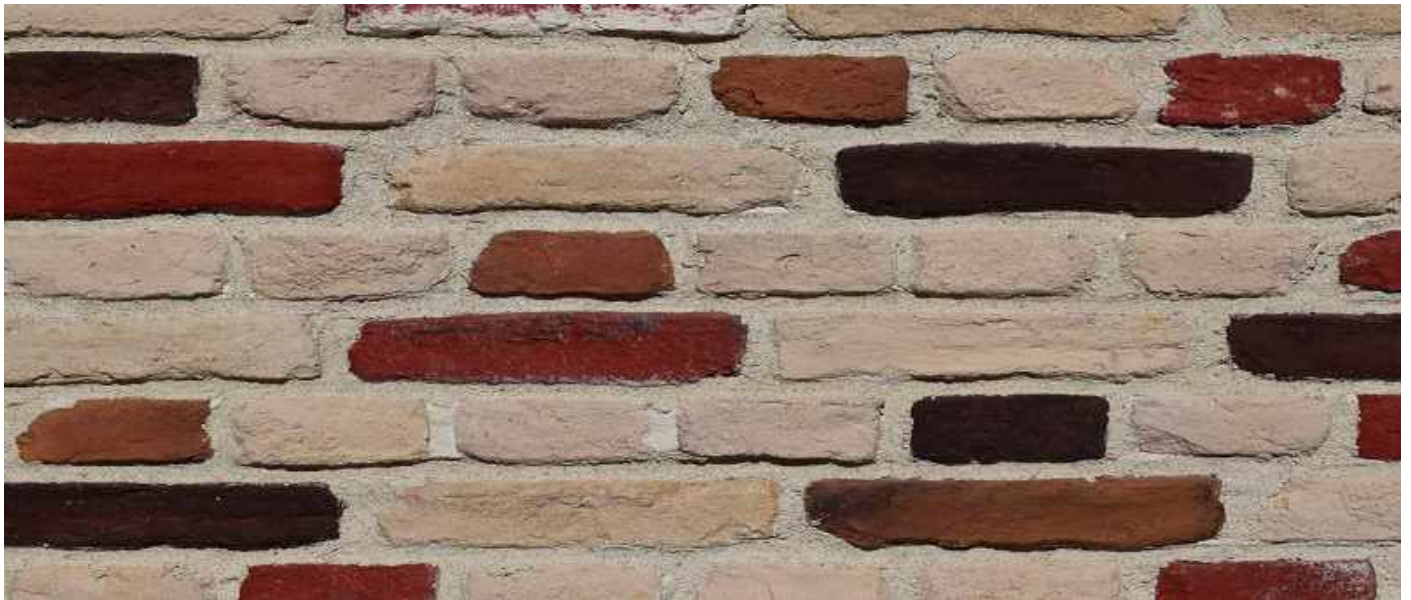

KTU-HAR10020