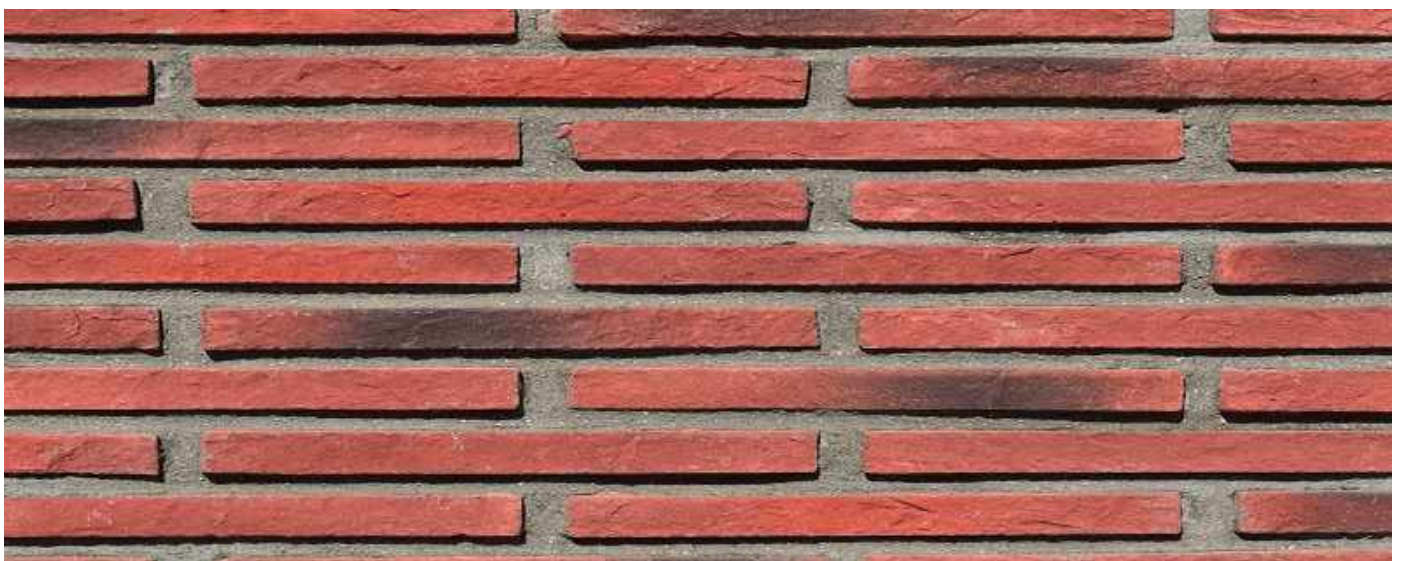

KTU-BOT10015