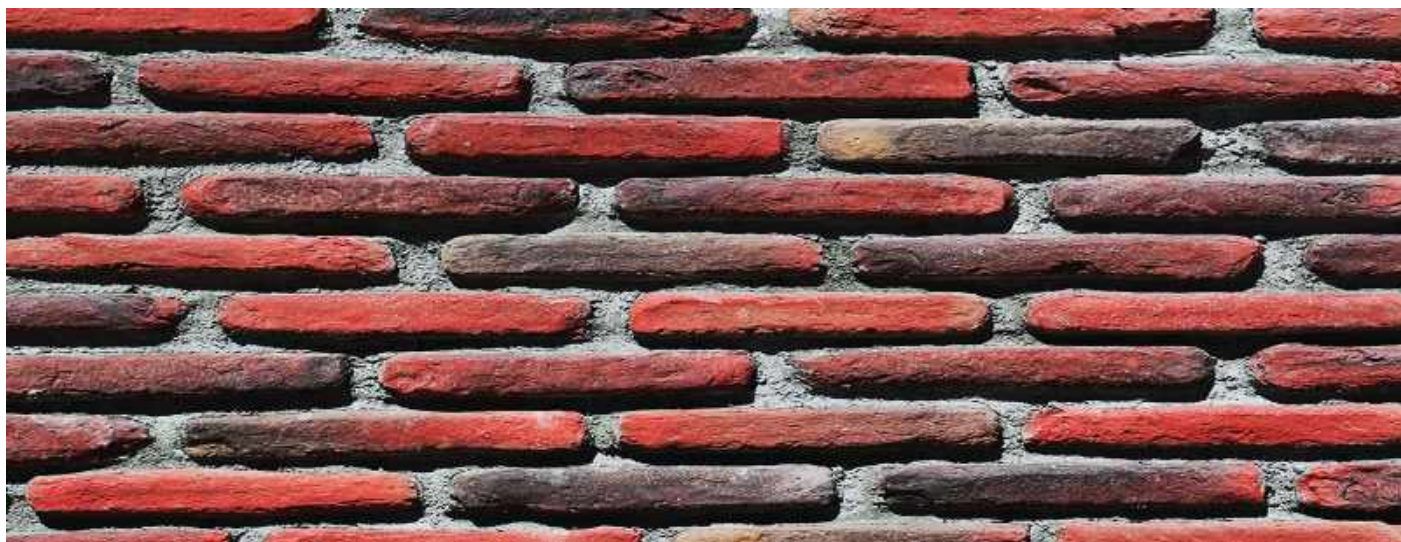

KTU-YTU00001