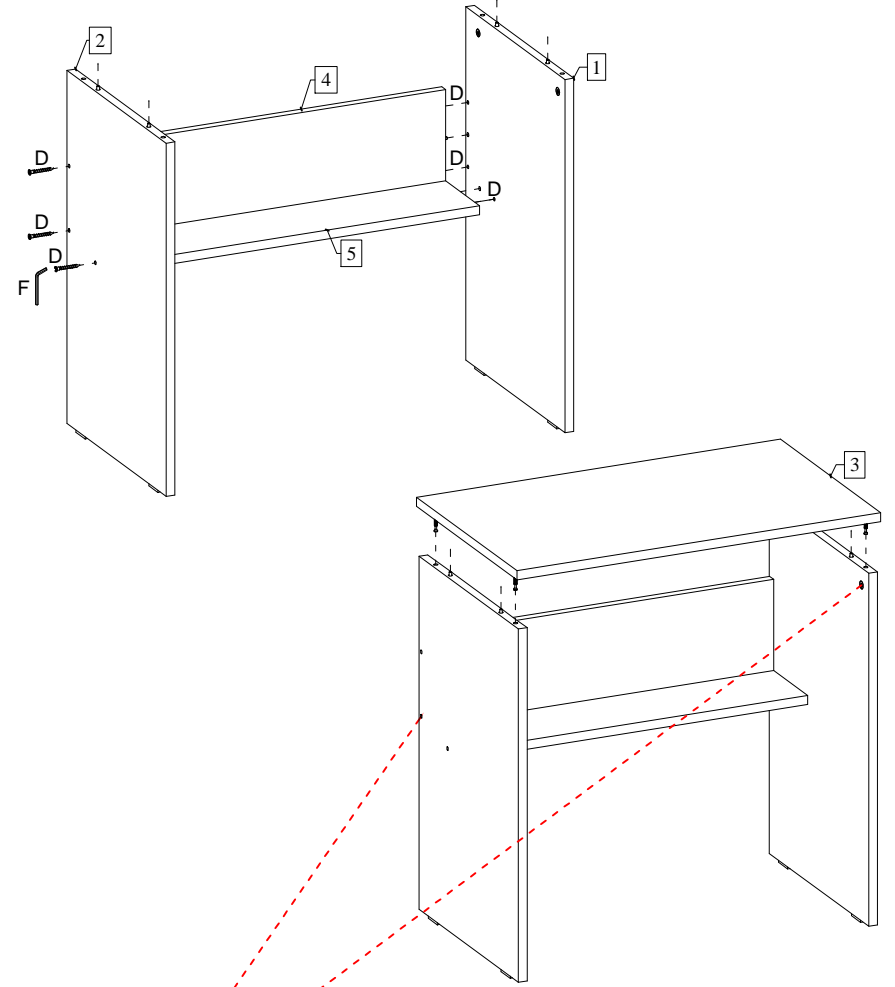

İKİ KİŞİ	ÇİVİLİ PABUÇ	SOLUK ALYAN	PLASTİK KAVELA ÖRNEK	MINİFEX MİLİ	Ø15 x 14 MINİFEX BAŞLIK
	G	D	C	B	A

İKİ KİŞİ	ALYAN TAŞIYI	SOLUK ALYAN
	E	D