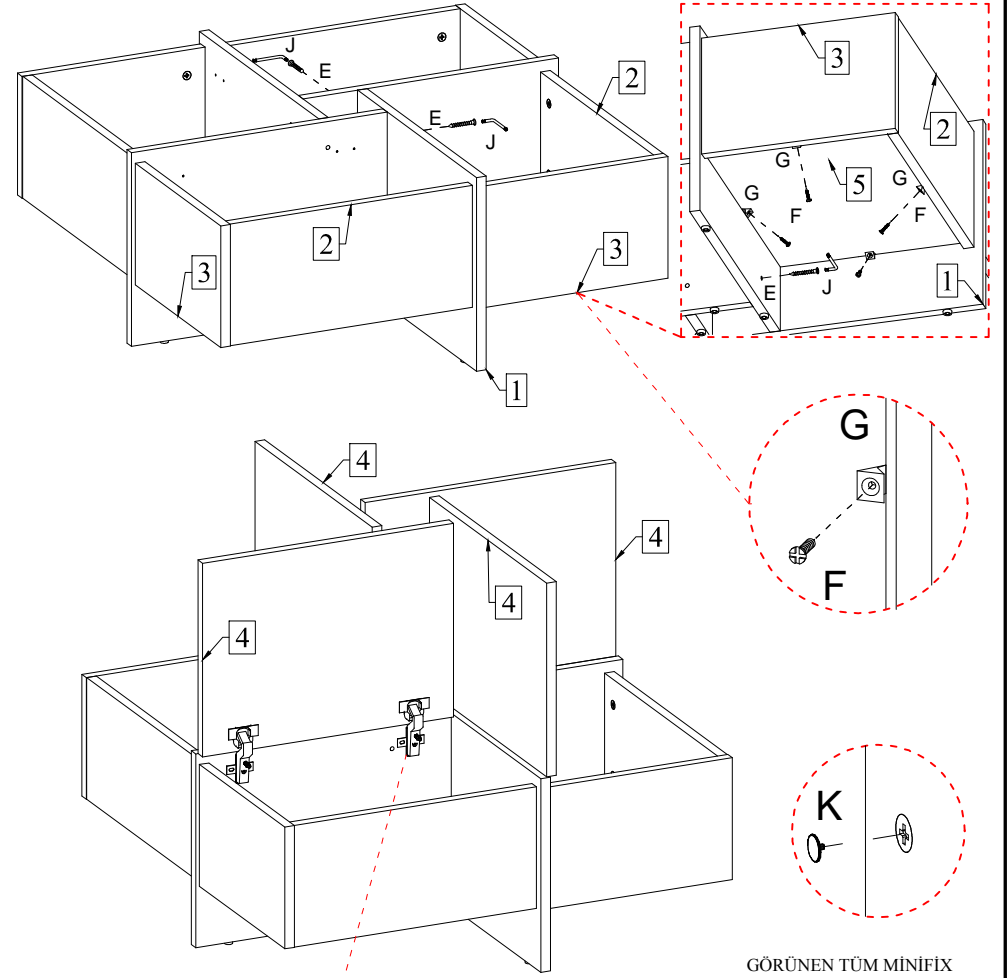

DIKKAT  MONTAJ KİTAPÇIĞINI ÜRÜNÜN KULLANIM SÜRESİNCE MUHAFAZA EDİNİZ..

ALYAN ANAŞTAR	ÇİVİLİ PABRUC	3,5 x 18 SUNTA YEDİŞİ	ALYAN BAŞ KABIN YEDİŞİ	SİPER MENTEŞE KAPLIĞI	PLASTİK KAVELA GÖÇÜ	MINİFİX MİLİ	Ø15 x 14 MINİFİX BAŞLIK
J	H	F	E	D	C	B	A

GÖRÜNEN TÜM MINİFİX VE ALYAN BAŞLIKLARINA YERLEŞTİRİLECEKTİR.

DIKKAT  MONTAJ KİTAPÇIĞINI ÜRÜNÜN KULLANIM SÜRESİNCE MUHAFAZA EDİNİZ..

MINİFİX TAŞIYIŞI	ALYAN ANAŞTAR	PLS ARKALIK TEŞİTİ	3,5 x 18 SUNTA YEDİŞİ	ALYAN BAŞ KABIN YEDİŞİ	SİPER MENTEŞE KAPLIĞI
K	J	G	F	E	D