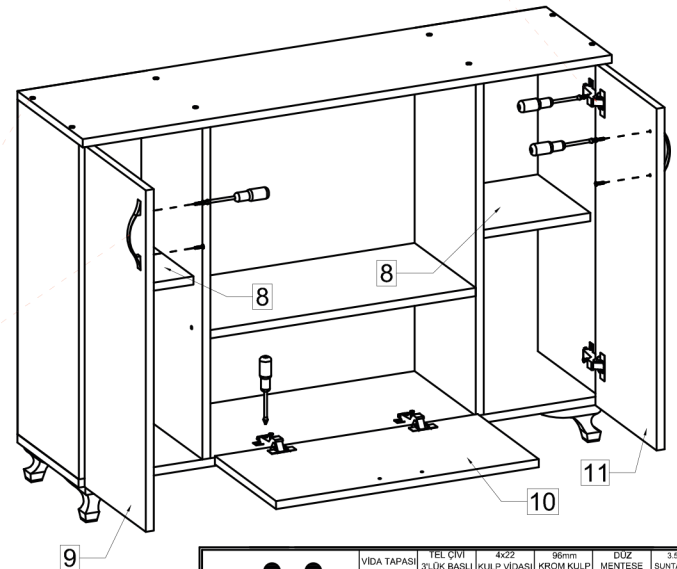

SILIK ALLEN ANAHTAR	80mm AYAK	PLASTİK RAFLER PİMİ	3,5 x 18 SUNTAVİDASI	PLASTİK KAVELA 98x50	ALYAN BAŞ KABİN VİDASI
L	I	E	C	B	A

DİKKAT!!!!
PARMAKLARINIZA
VURMAYINIZ.

TÜM GÖRÜNEN ALYAN KABİN
VİDASININ BAŞLARINA
YERLEŞTİRİLECEKTİR.

VİDA TAPASI	TEL ÇİM 3'LÜK BAŞLI	4x22 KULP VİDASI	98mm KROM KULP	DUZ MENTEŞE	3,5 x 18 SUNTAVİDASI
K	J	H	G	F	C