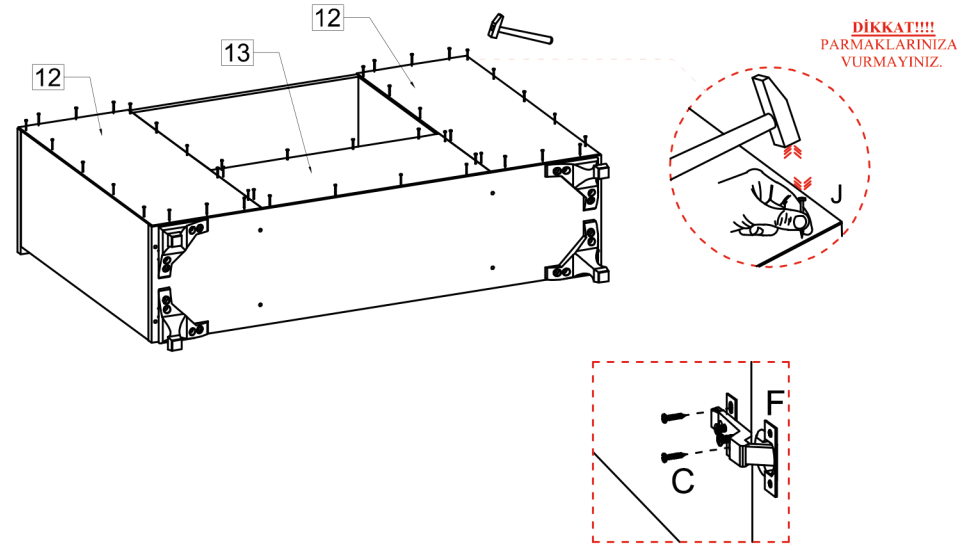

SILIK ALLEN ANAHTAR	80mm AYAK	PLASTİK RAFLER PİMİ	3,5 x 18 SUNTAVİDASI	PLASTİK KAVELA 98x50	ALYAN BAŞ KABİN VİDASI
L	I	E	C	B	A

DİKKAT!!!!
PARMAKLARINIZA
VURMAYINIZ.

TÜM GÖRÜNEN ALYAN KABİN
VİDASININ BAŞLARINA
YERLEŞTİRİLECEKTİR.

VİDA TAPASI	TEL ÇİM 3'LÜK BAŞLI	4x22 KULP VİDASI	98mm KROM KULP	DUZ MENTEŞE	3,5 x 18 SUNTAVİDASI
K	J	H	G	F	C